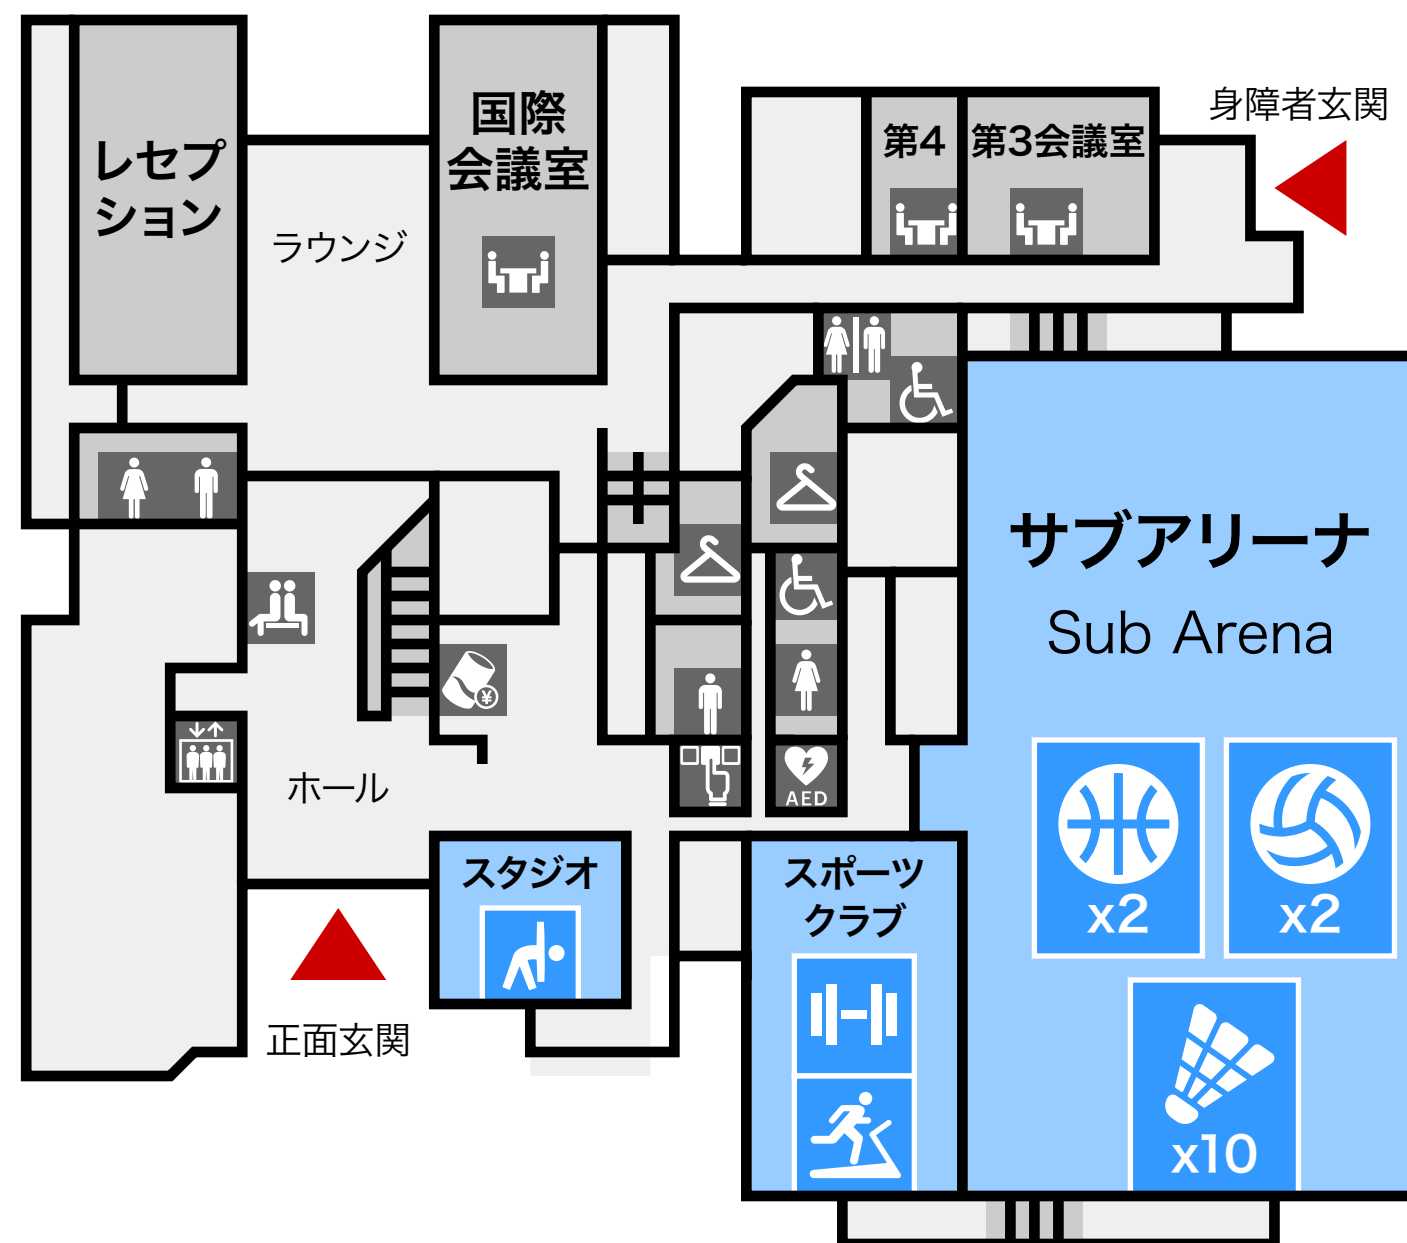

三重県営サンアリーナ

Mie Prefectural Sun Arena

1F

2F