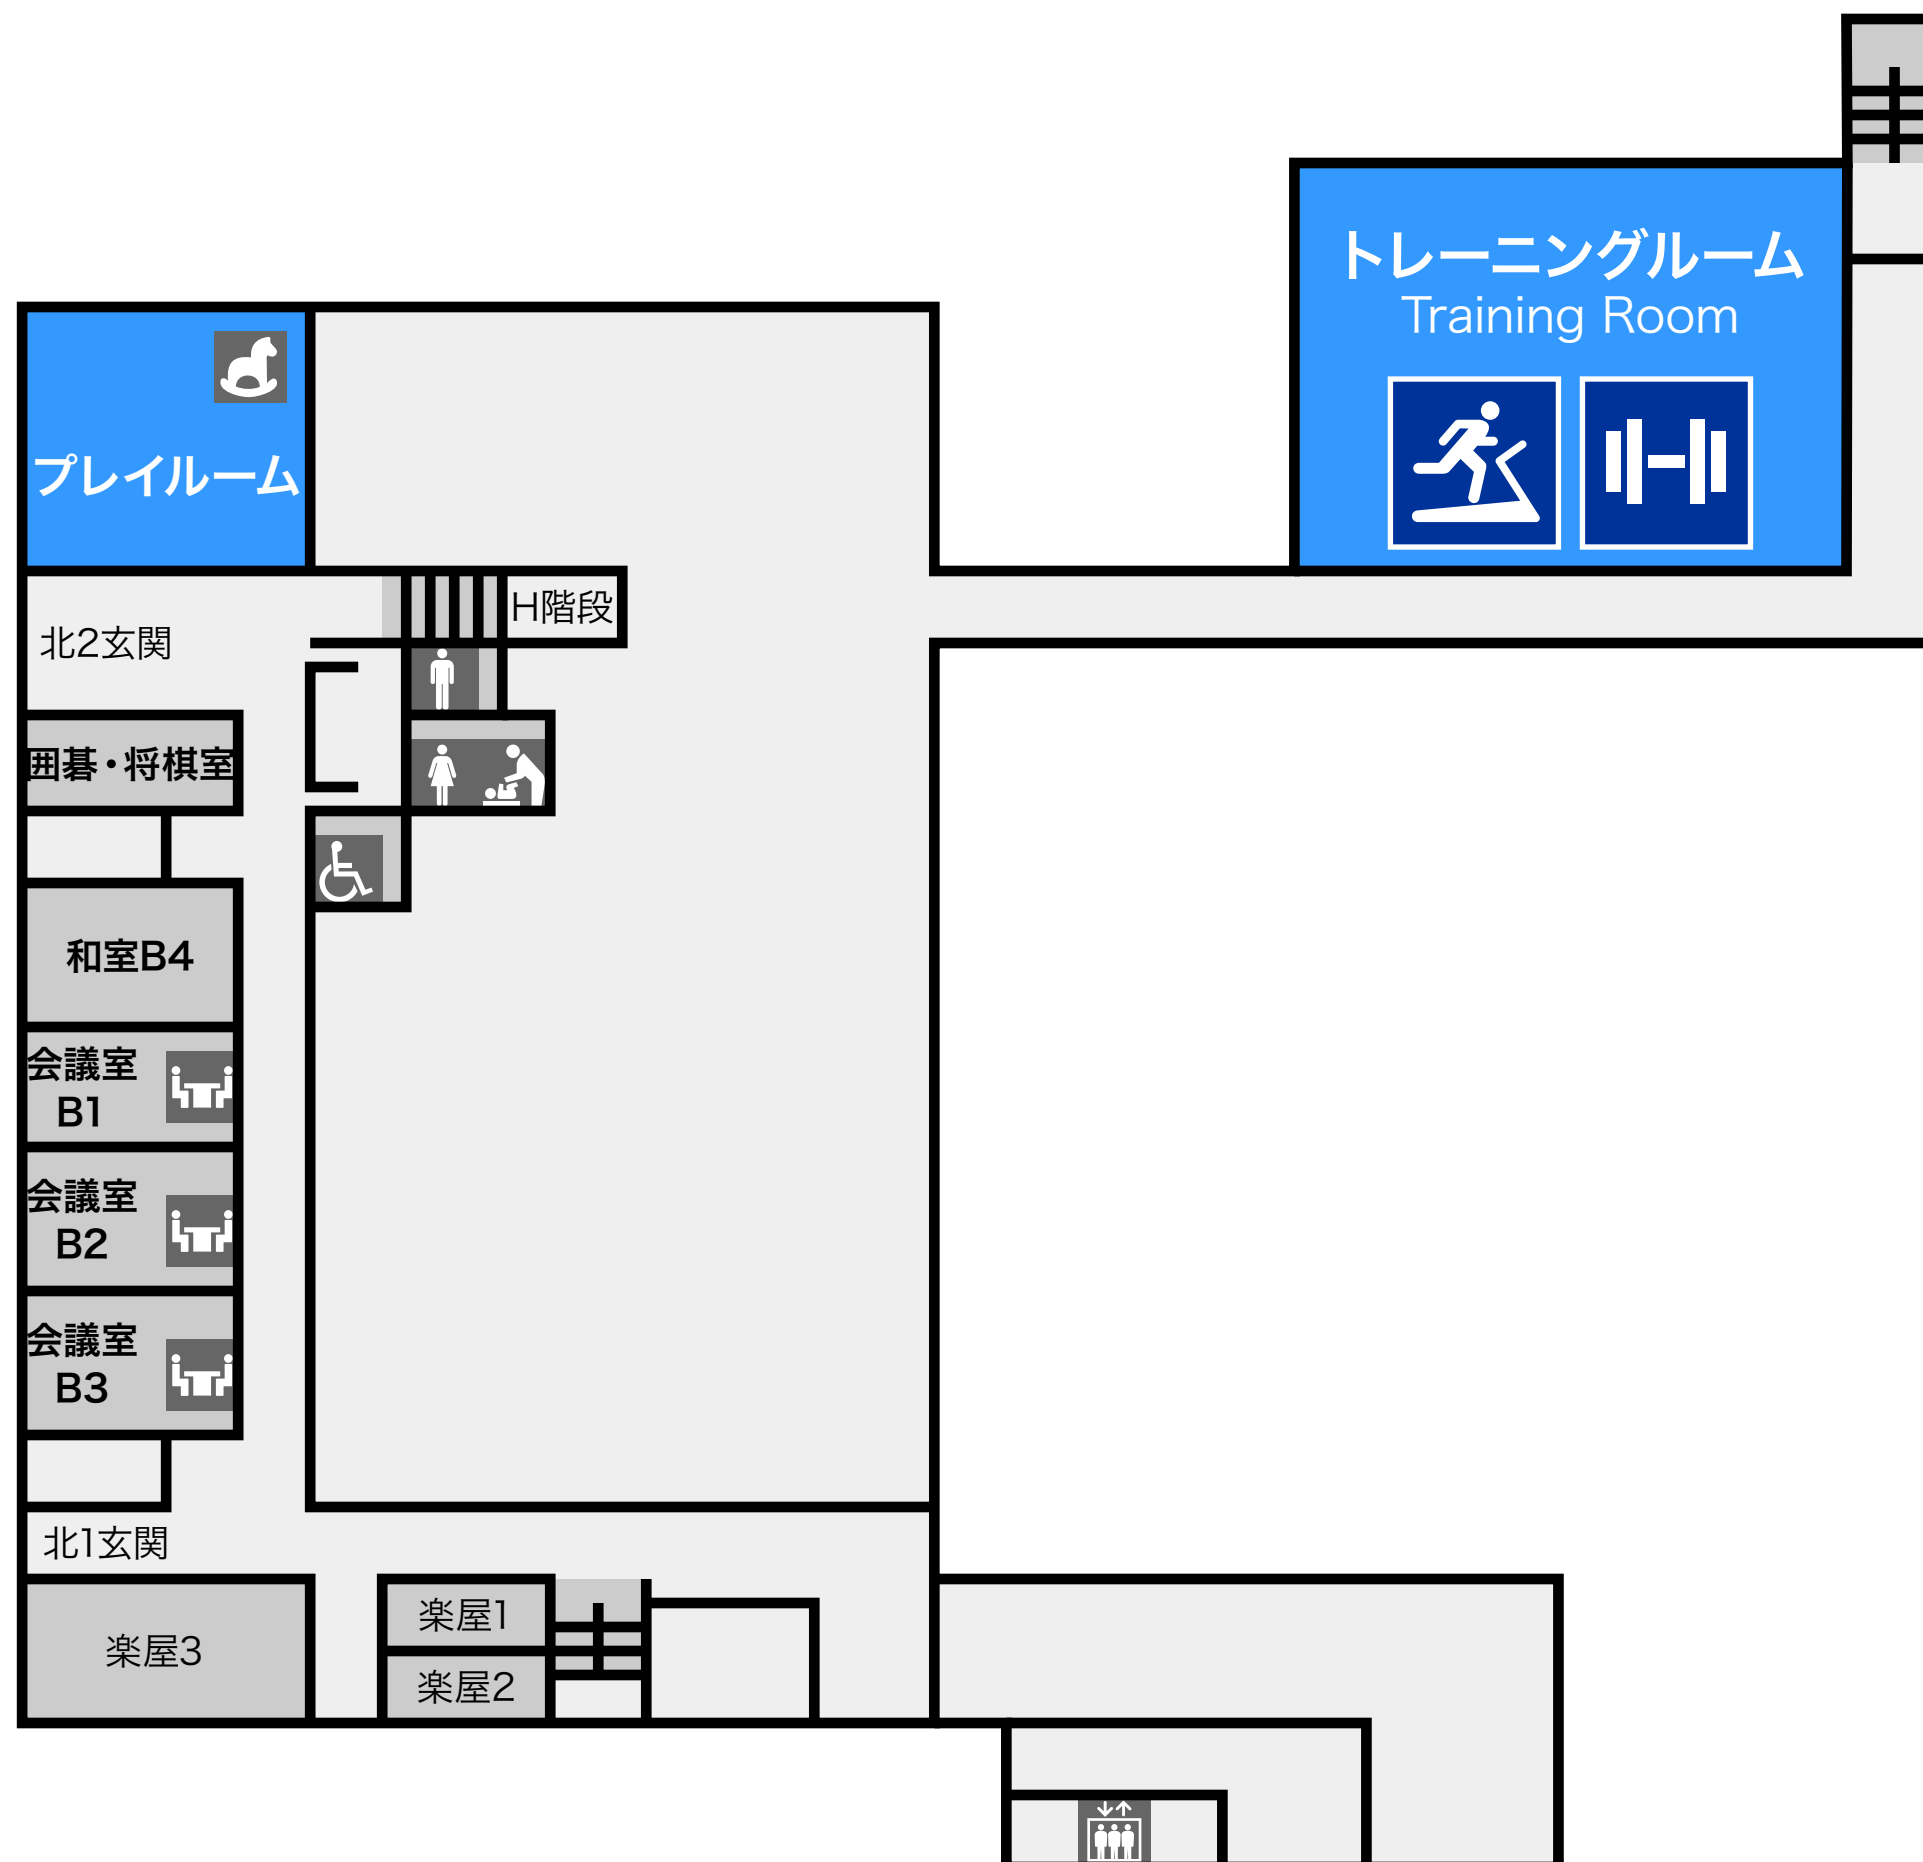

# 川崎市民プラザ

Kawasaki Shimin Plaza

B1

この施設案内はMUSIC-MDATAが作成しました。実際と相違する場合がありますので公式情報もご確認ください。

フロアマップ凡例 [gym.music-mdata.com](http://gym.music-mdata.com)