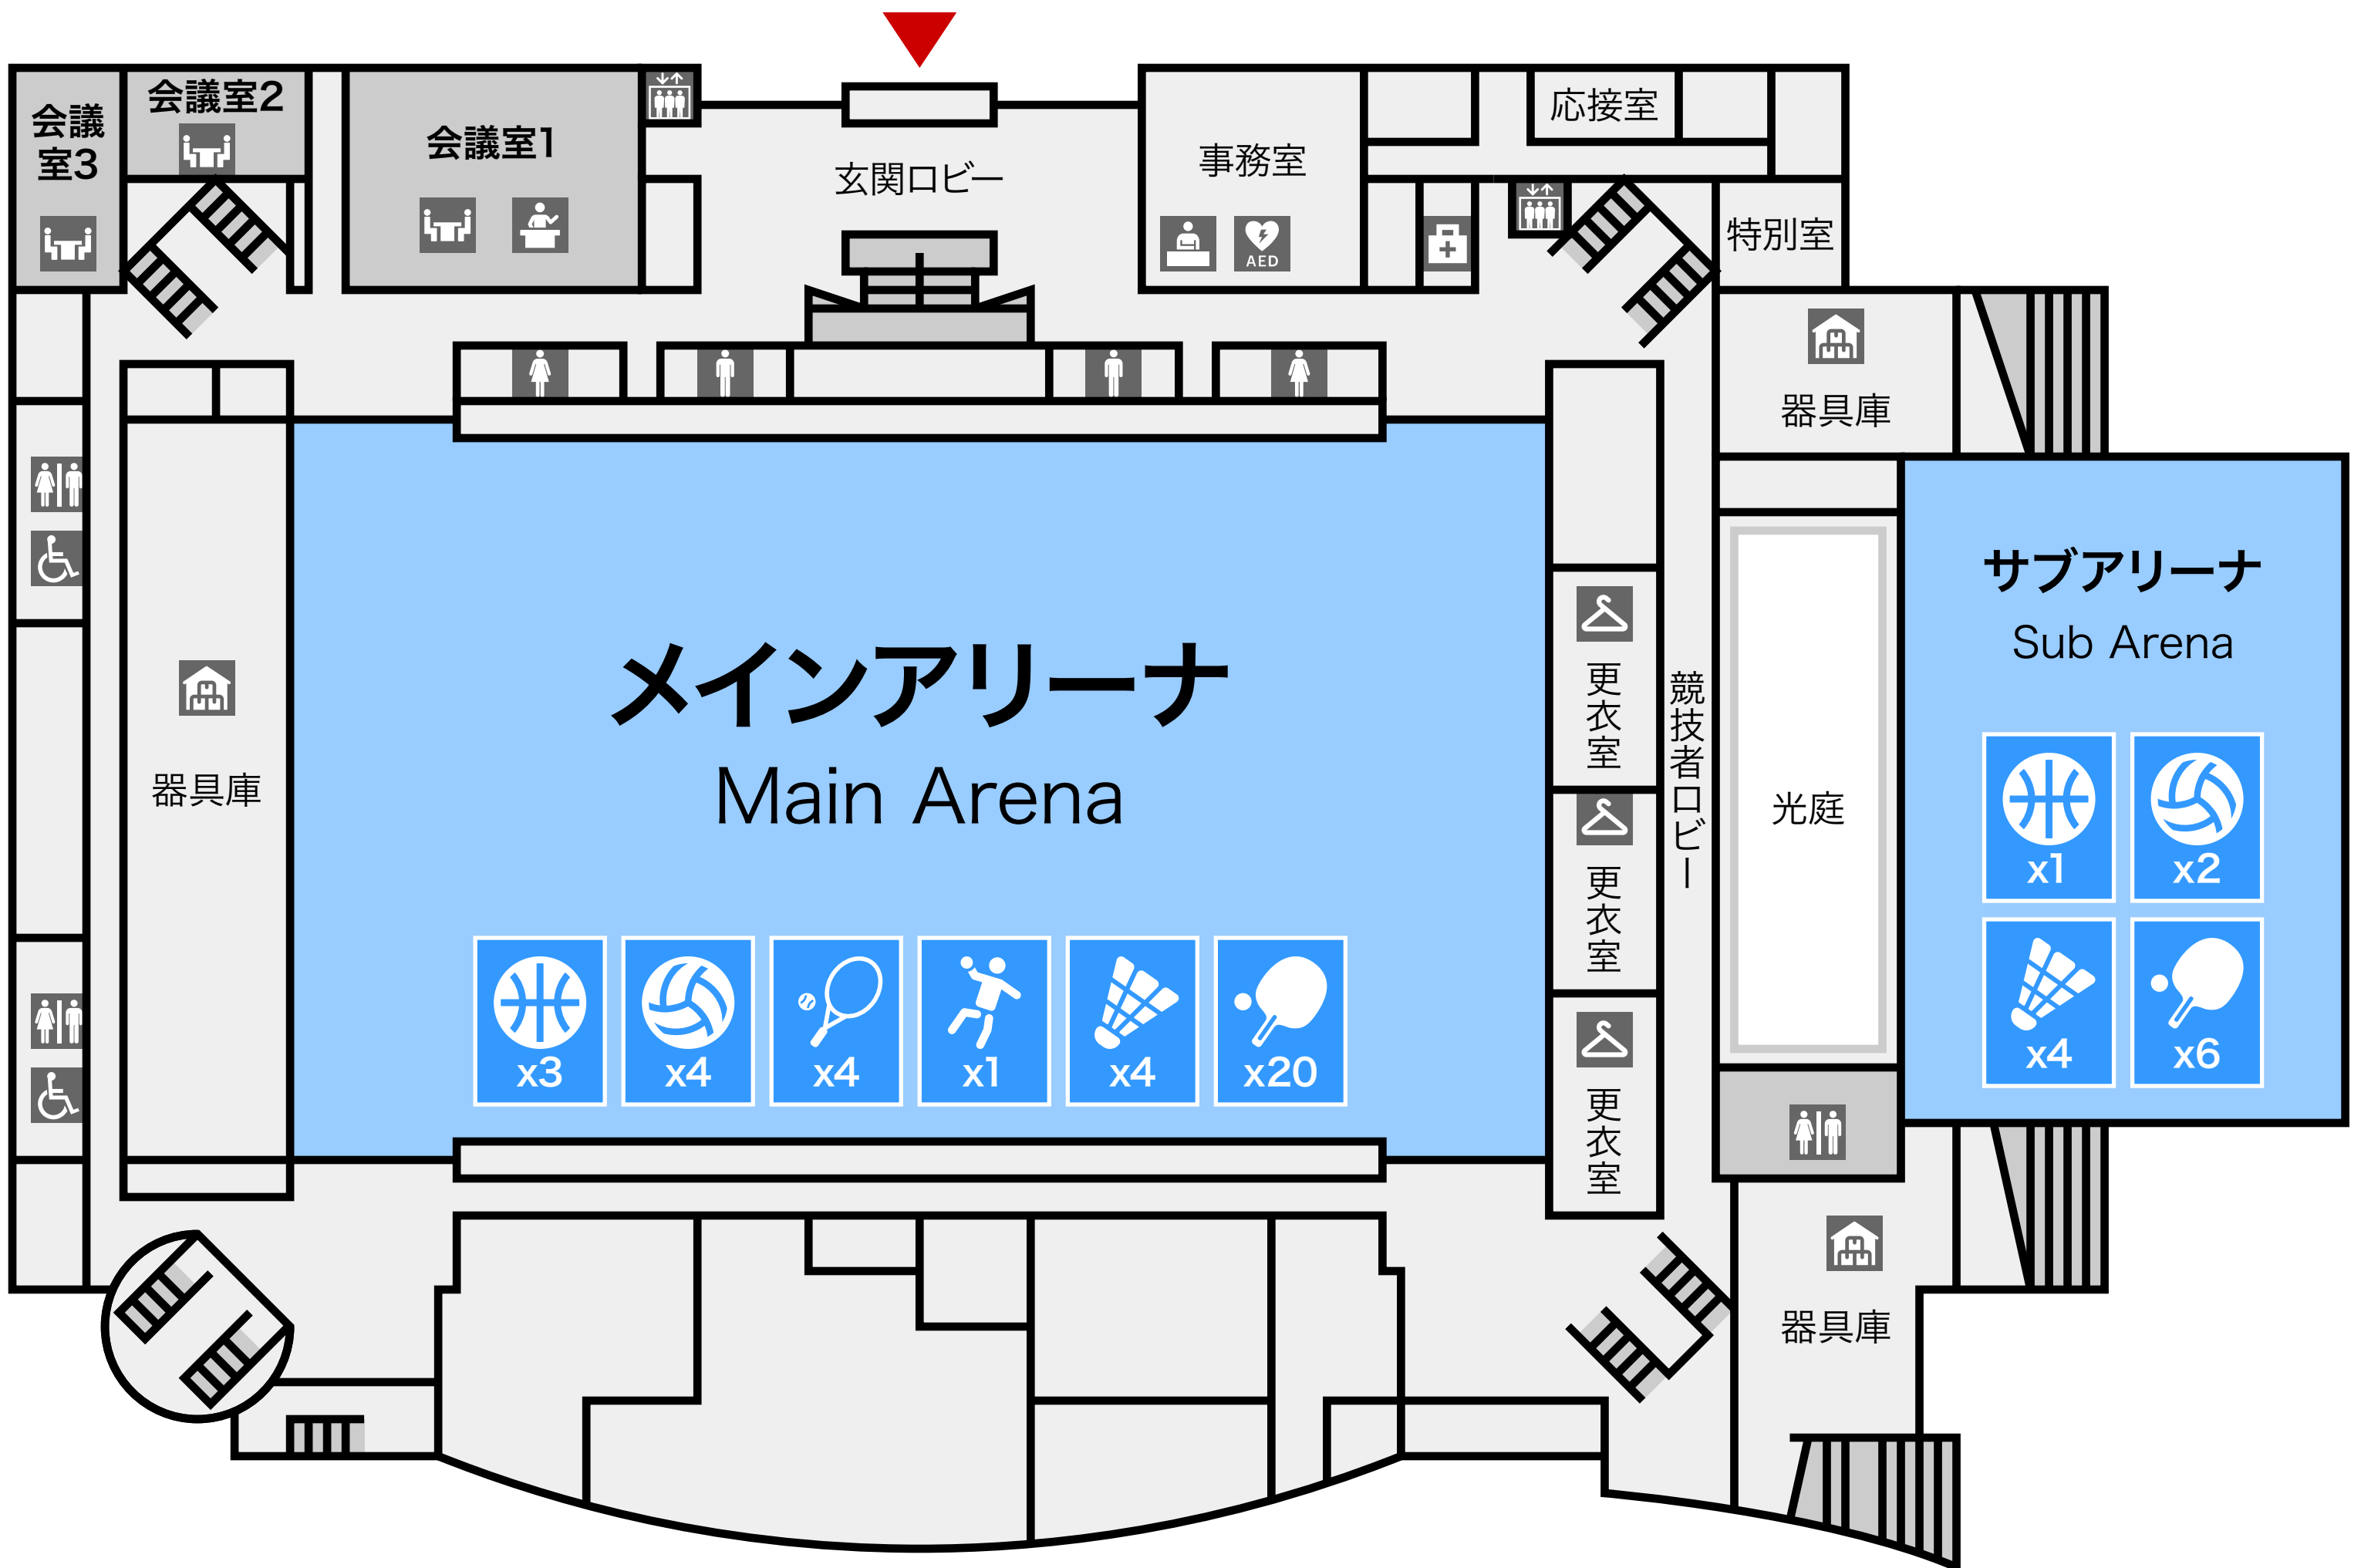

おおきにアリーナ舞洲

Maishima Arena

1F

この施設案内はMUSIC-MDATAが作成しました。実際と相違する場合がありますので公式情報をご確認ください。

フロアマップ凡例 gym.music-mdata.com