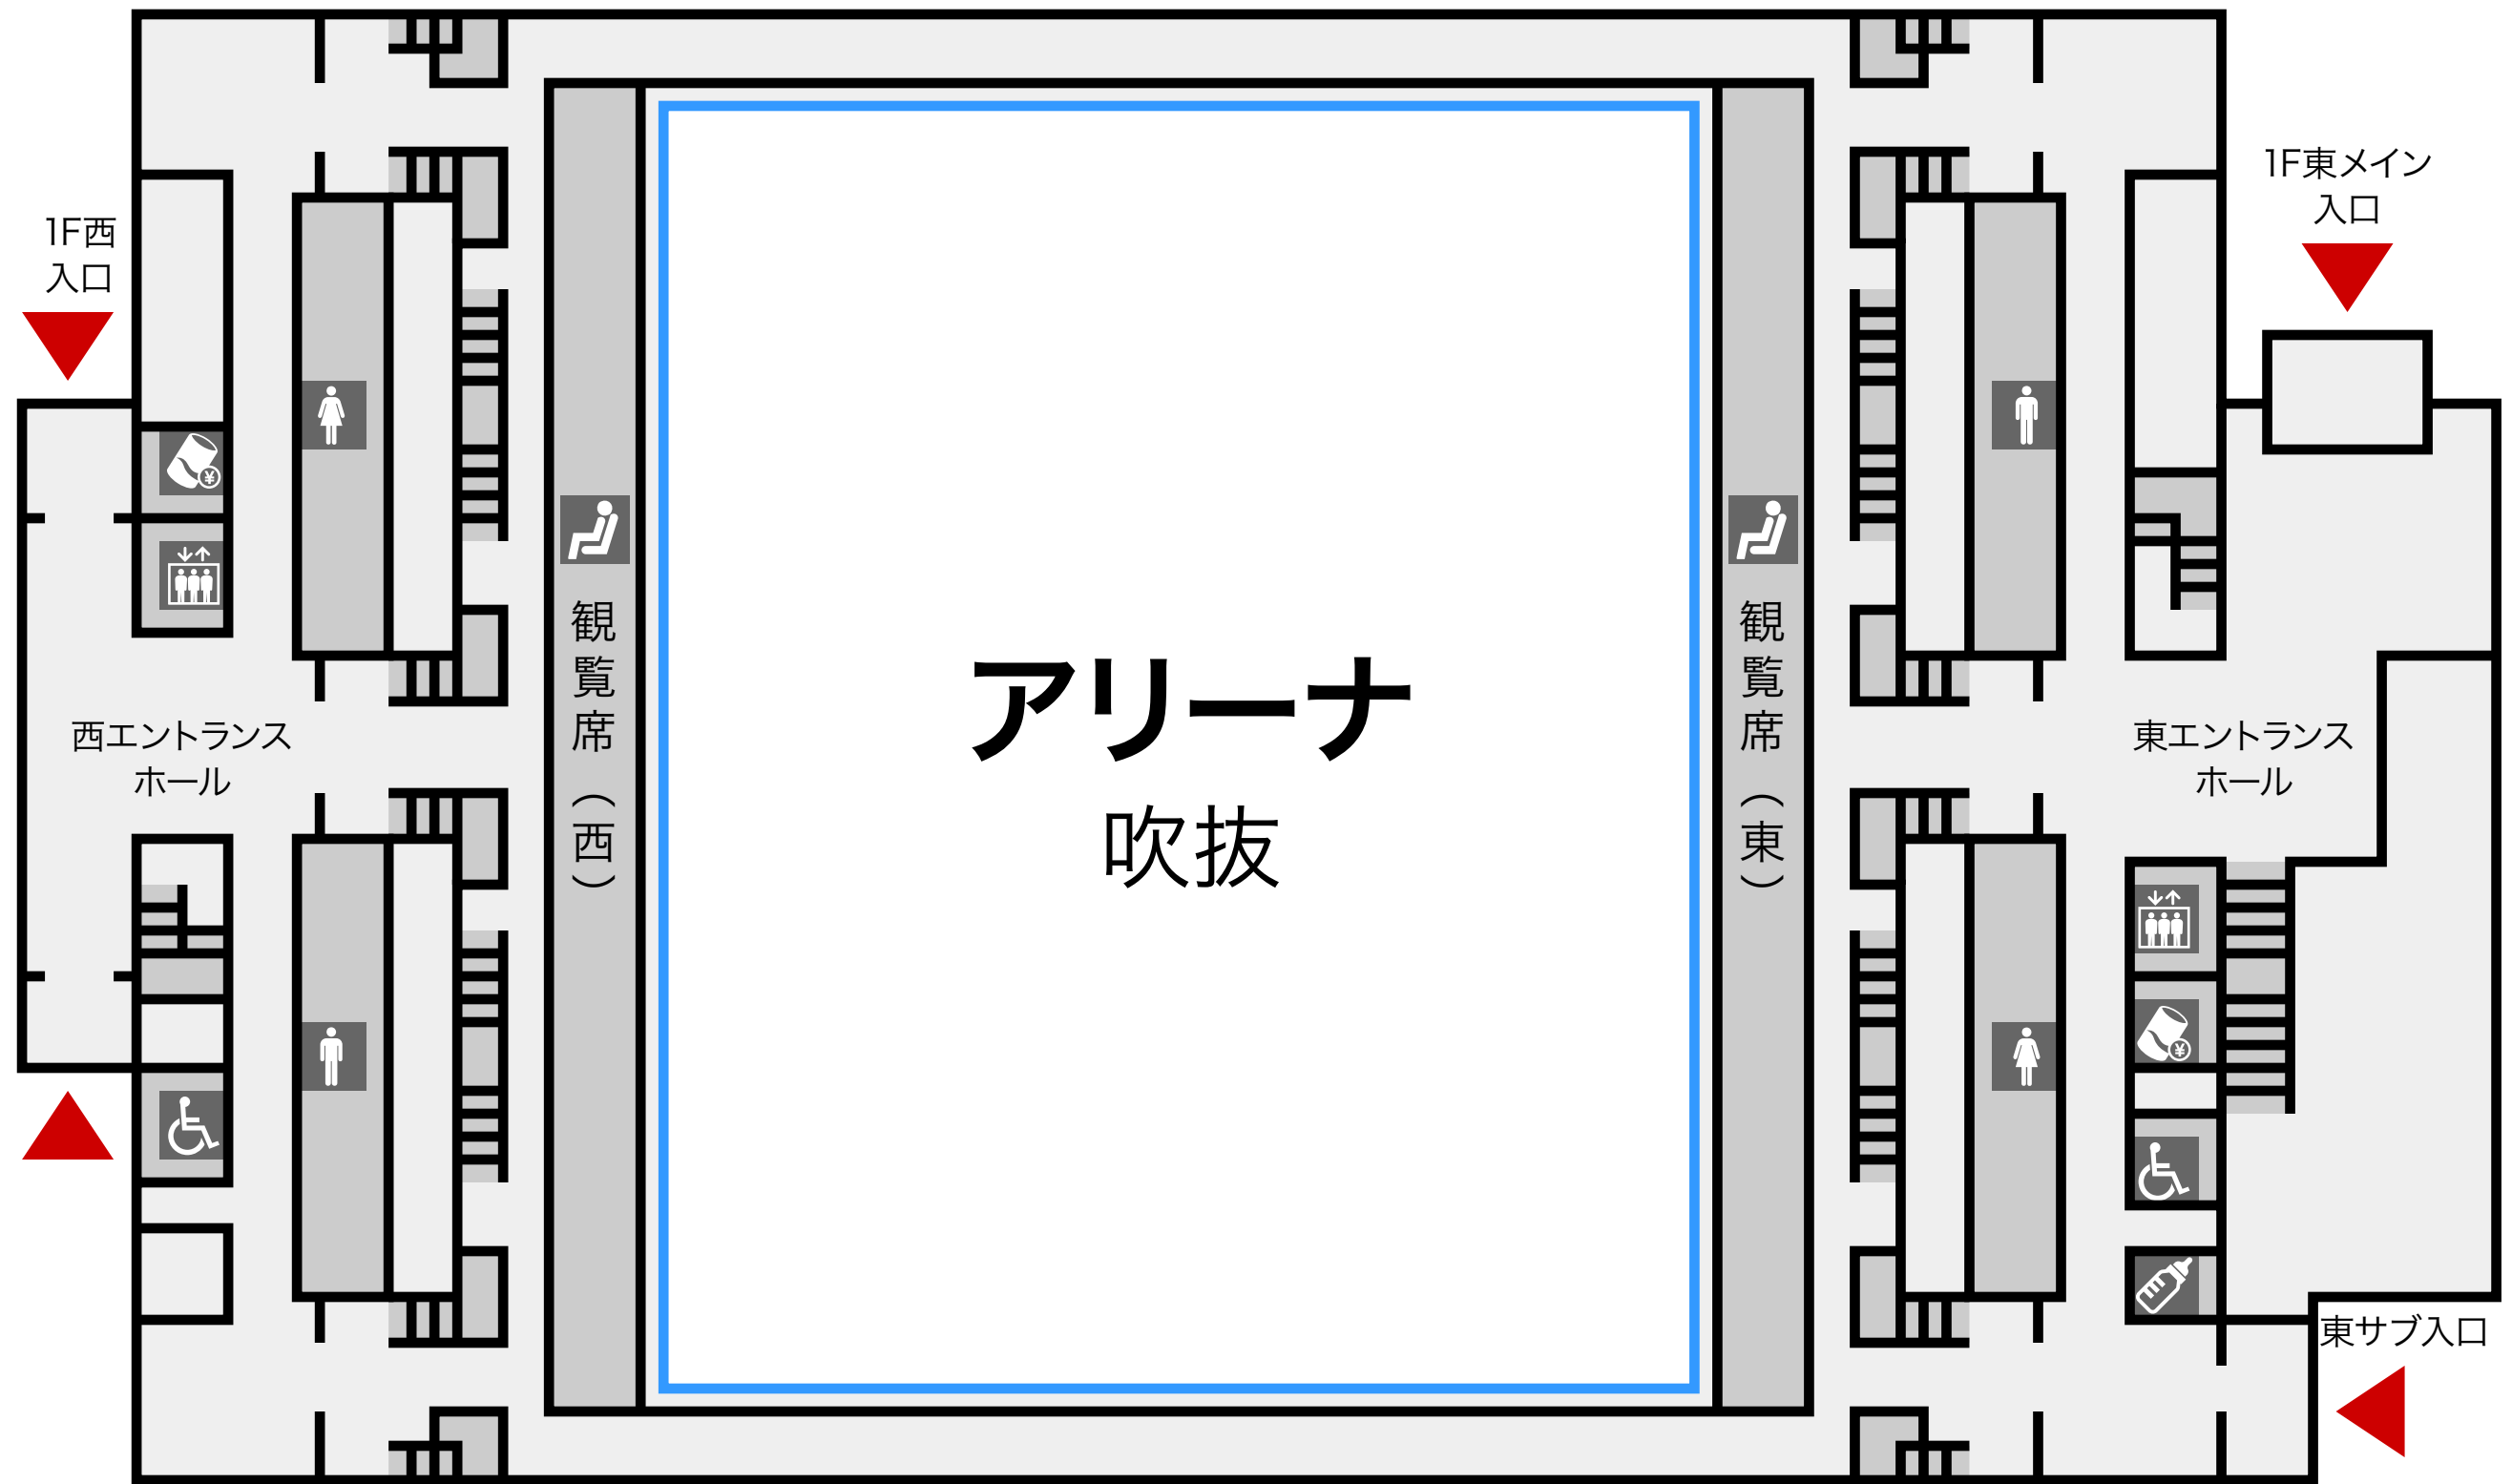

駒沢オリンピック公園屋内球技場

Komazawa Olympic Park Sports Complex Indoor Stadium.

B1

1F

2F