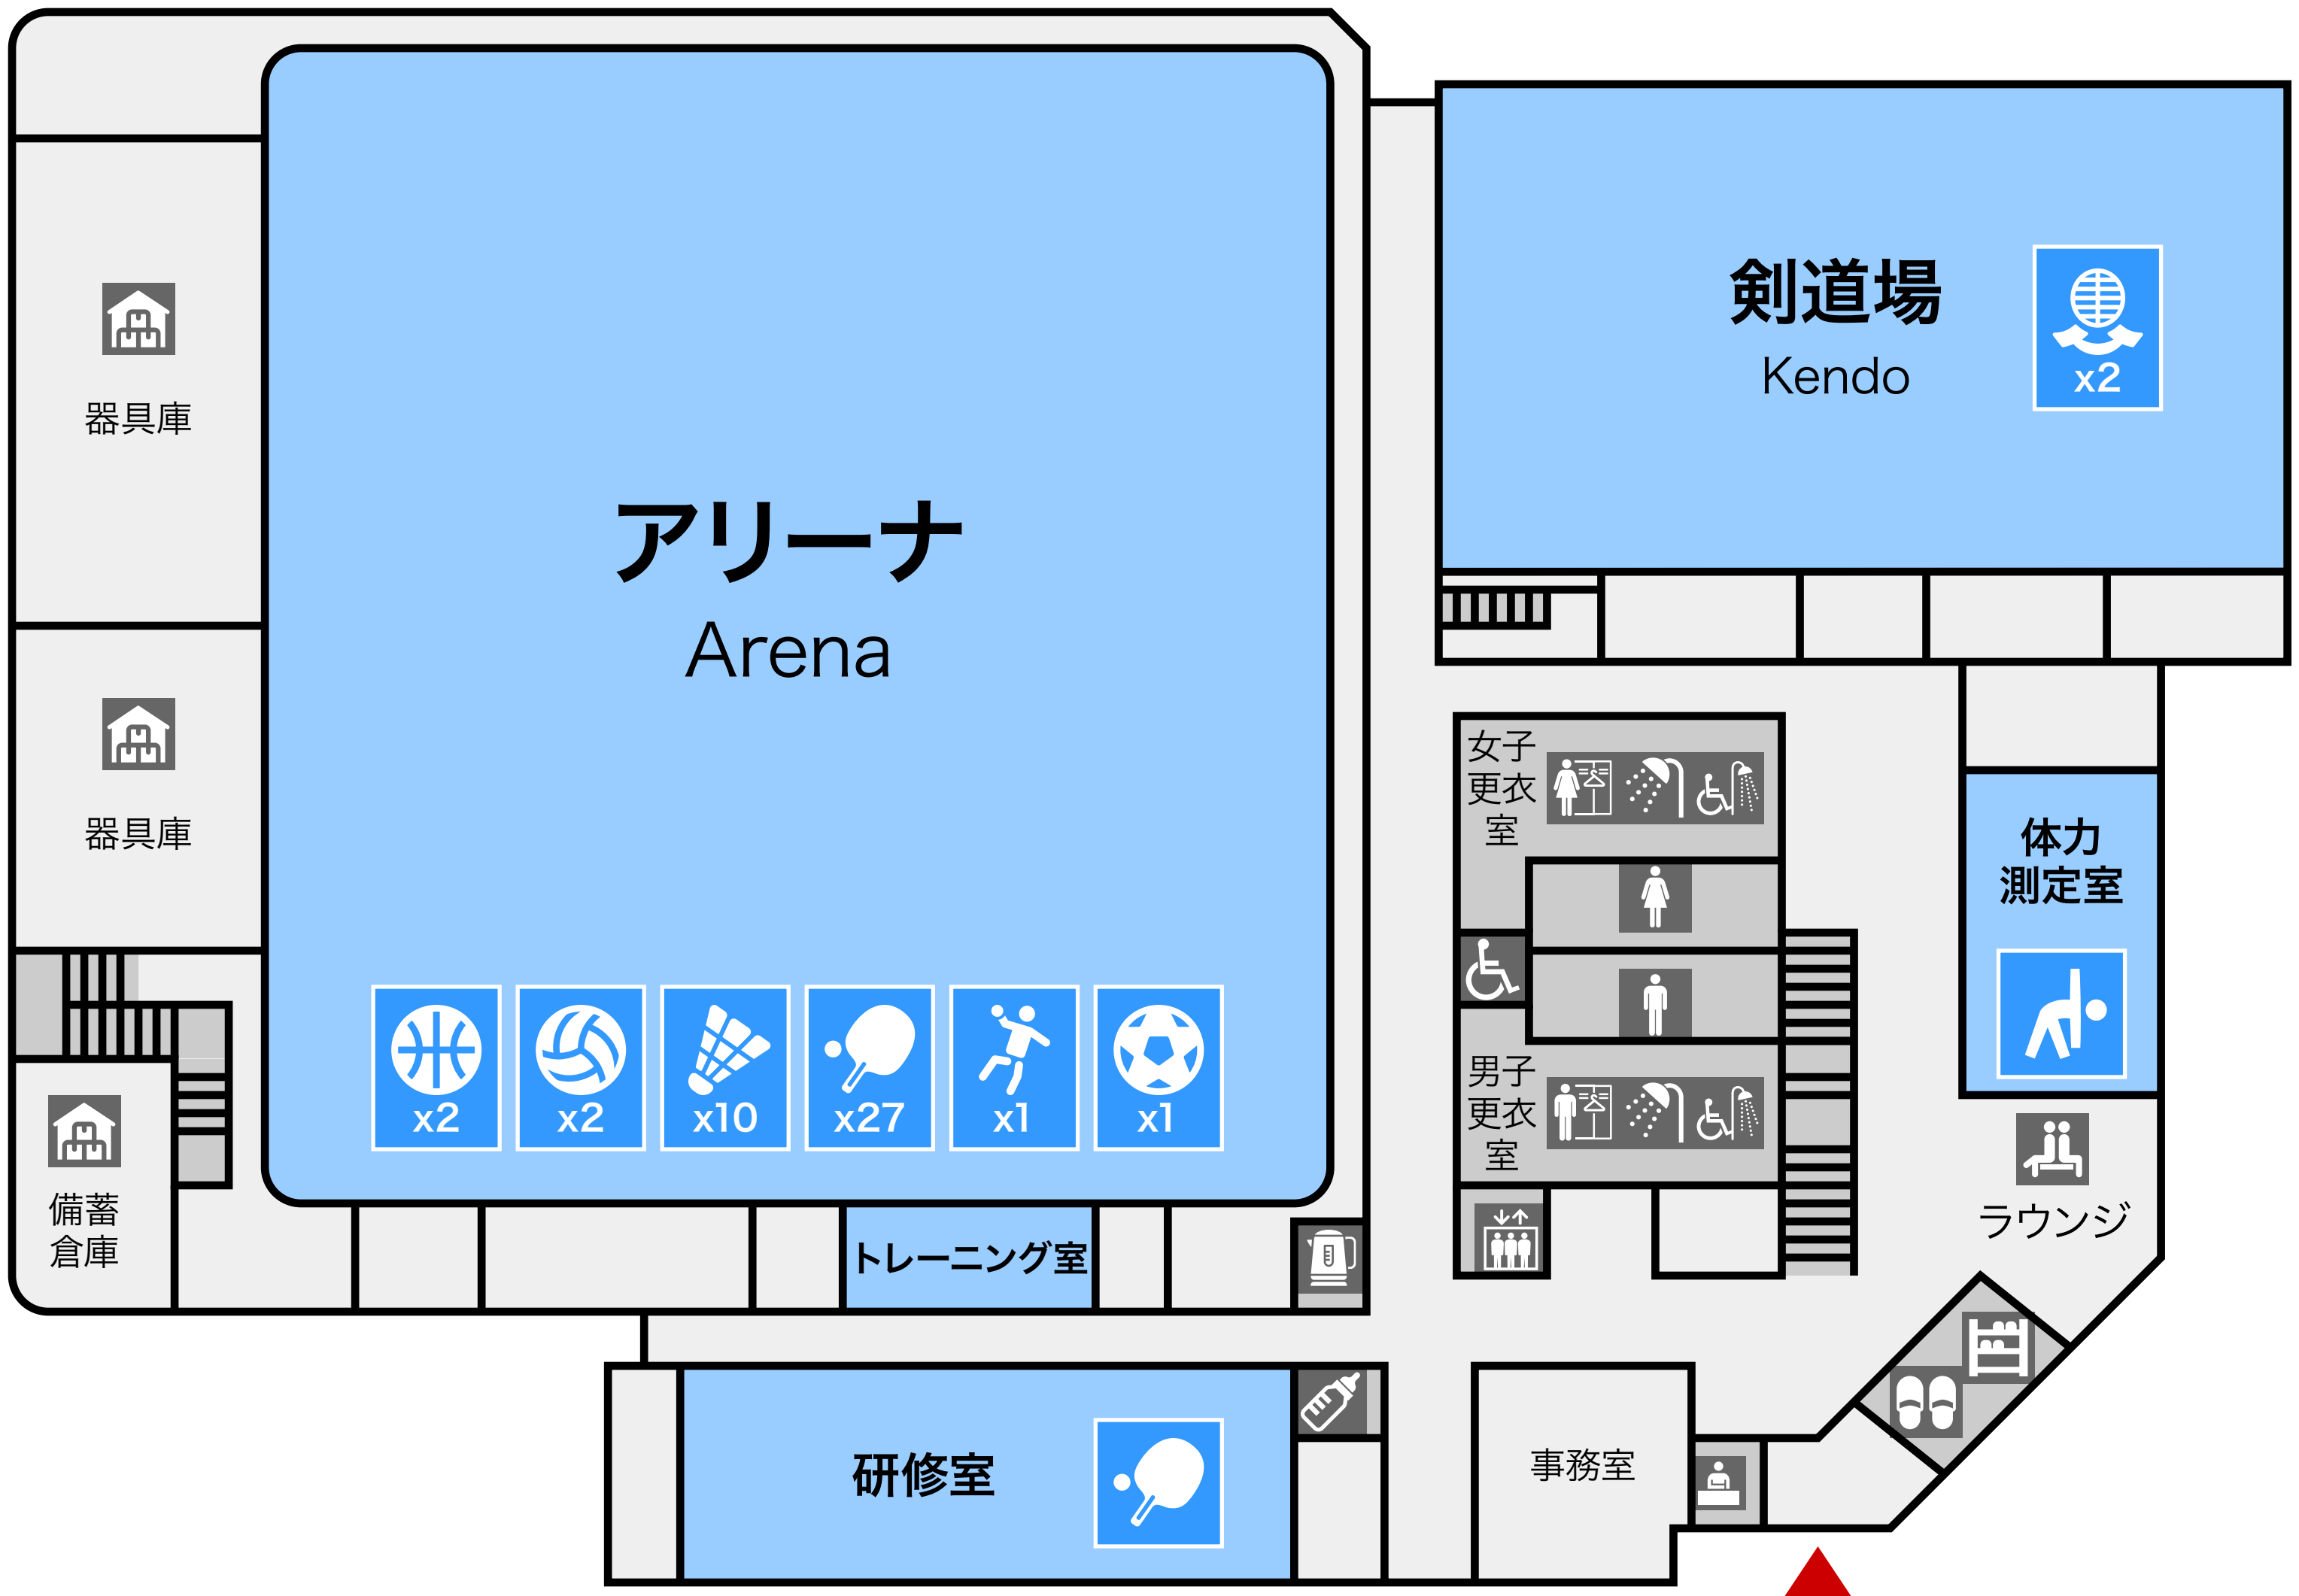

NCVふくしまアリーナ

NCV Fukushima Arena.

1F

ランニングコース

アリーナ
上部吹抜

180m/1周

柔道場
Judo

ウォームアップ
スペース

会議室

弓道場
Kyudo