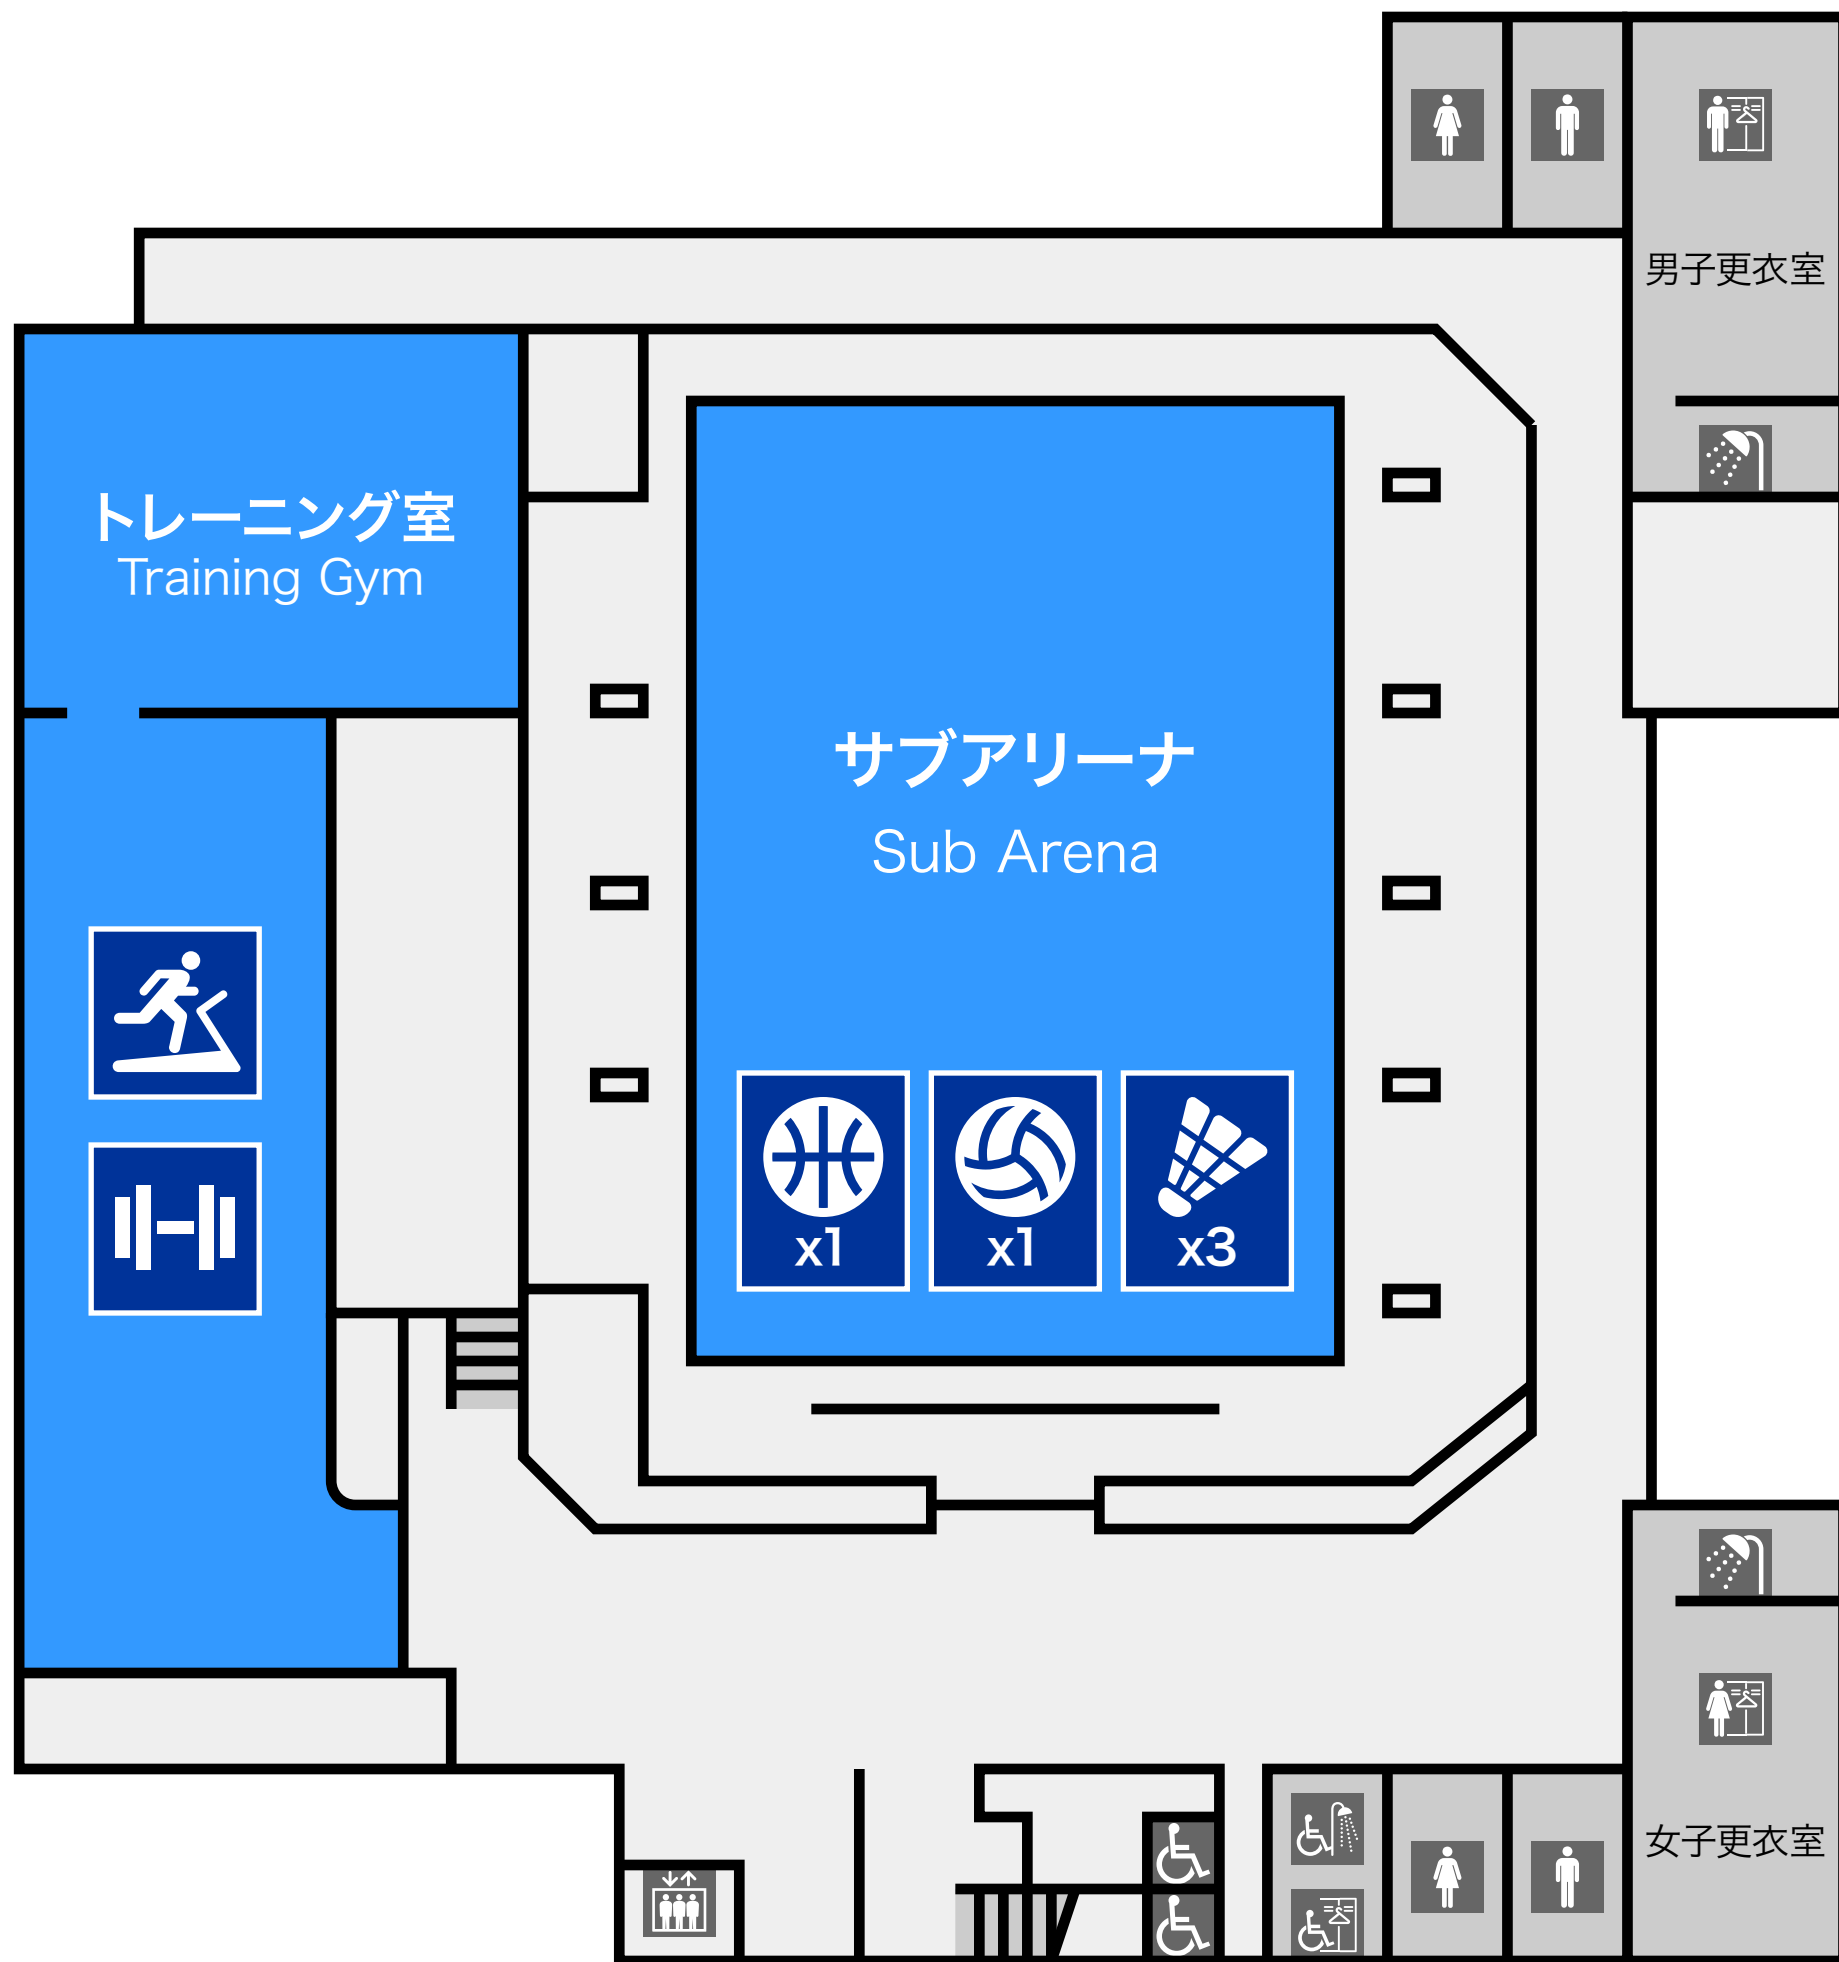

ひたちなか市総合体育館

Hitachinaka City Sports Park General Gymnasium

B1

1F

2F

3F