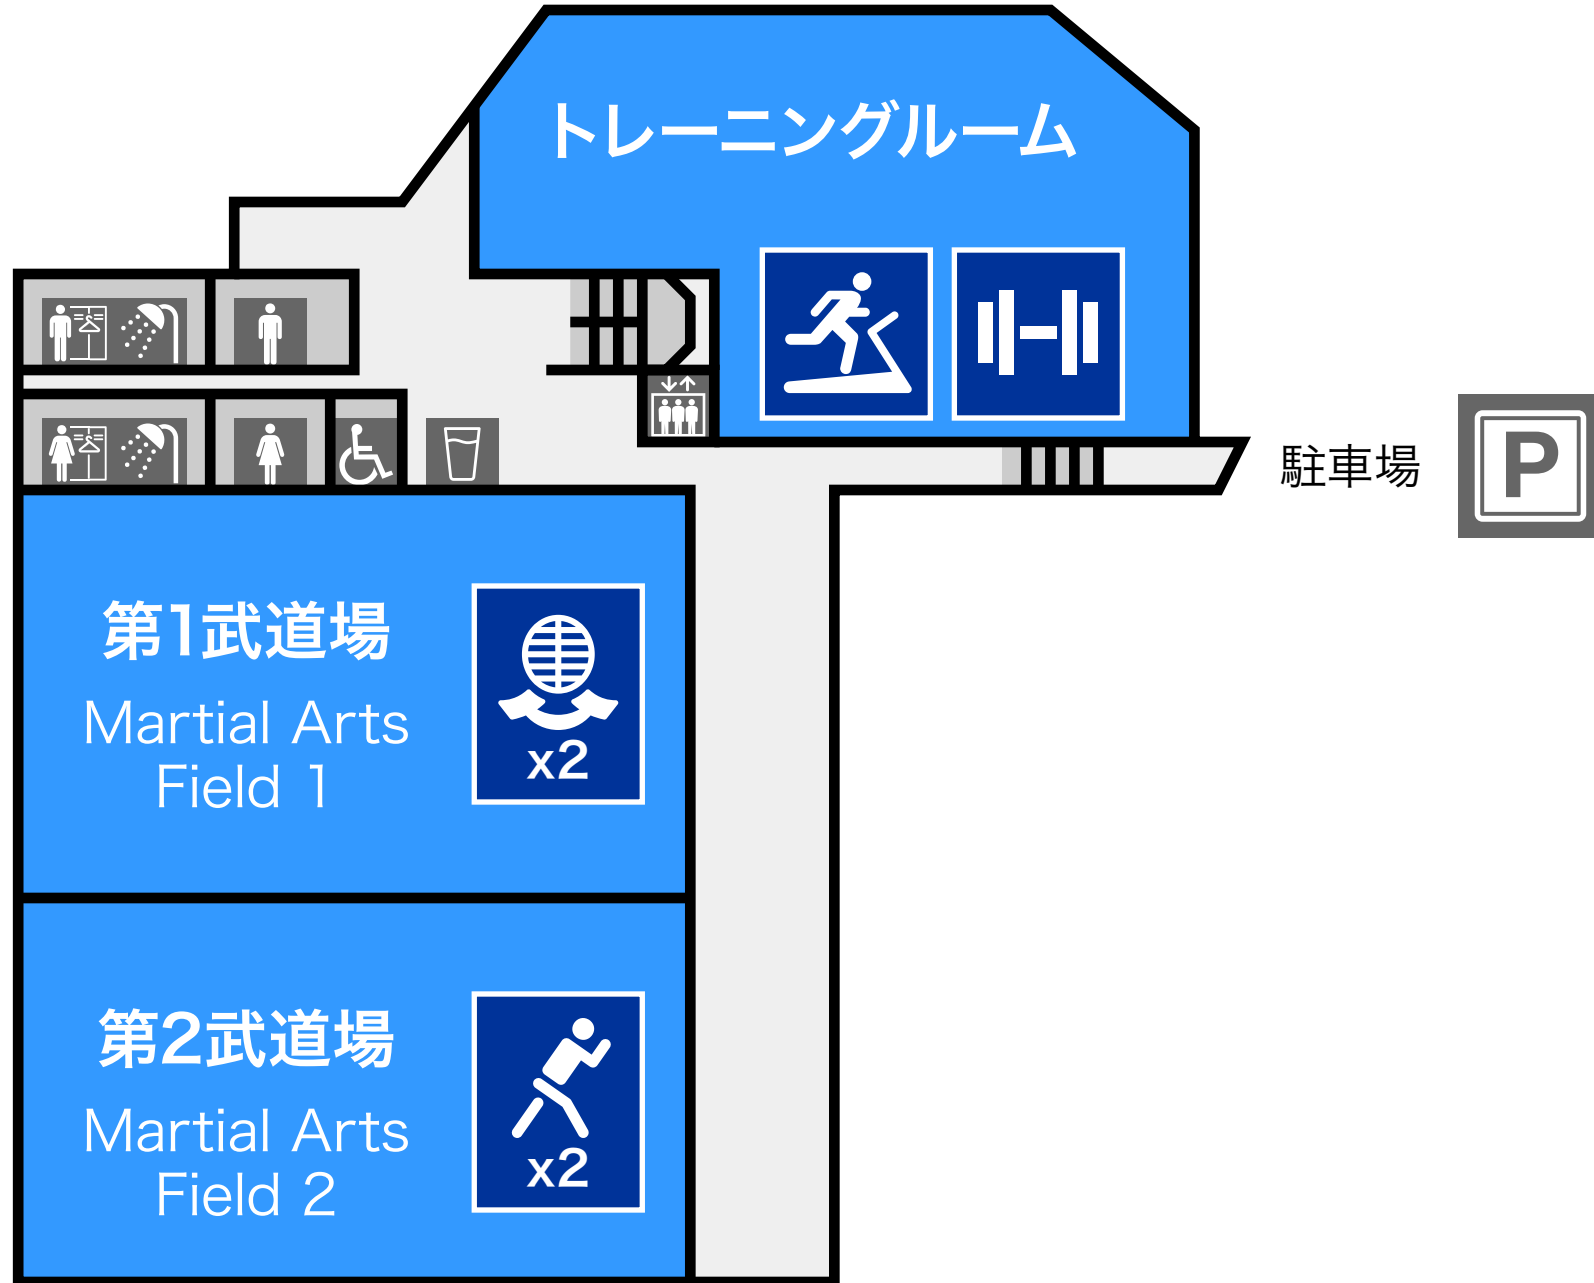

町田市立総合体育館

Machida City General Gymnasium.

B1

1F

2F

4F