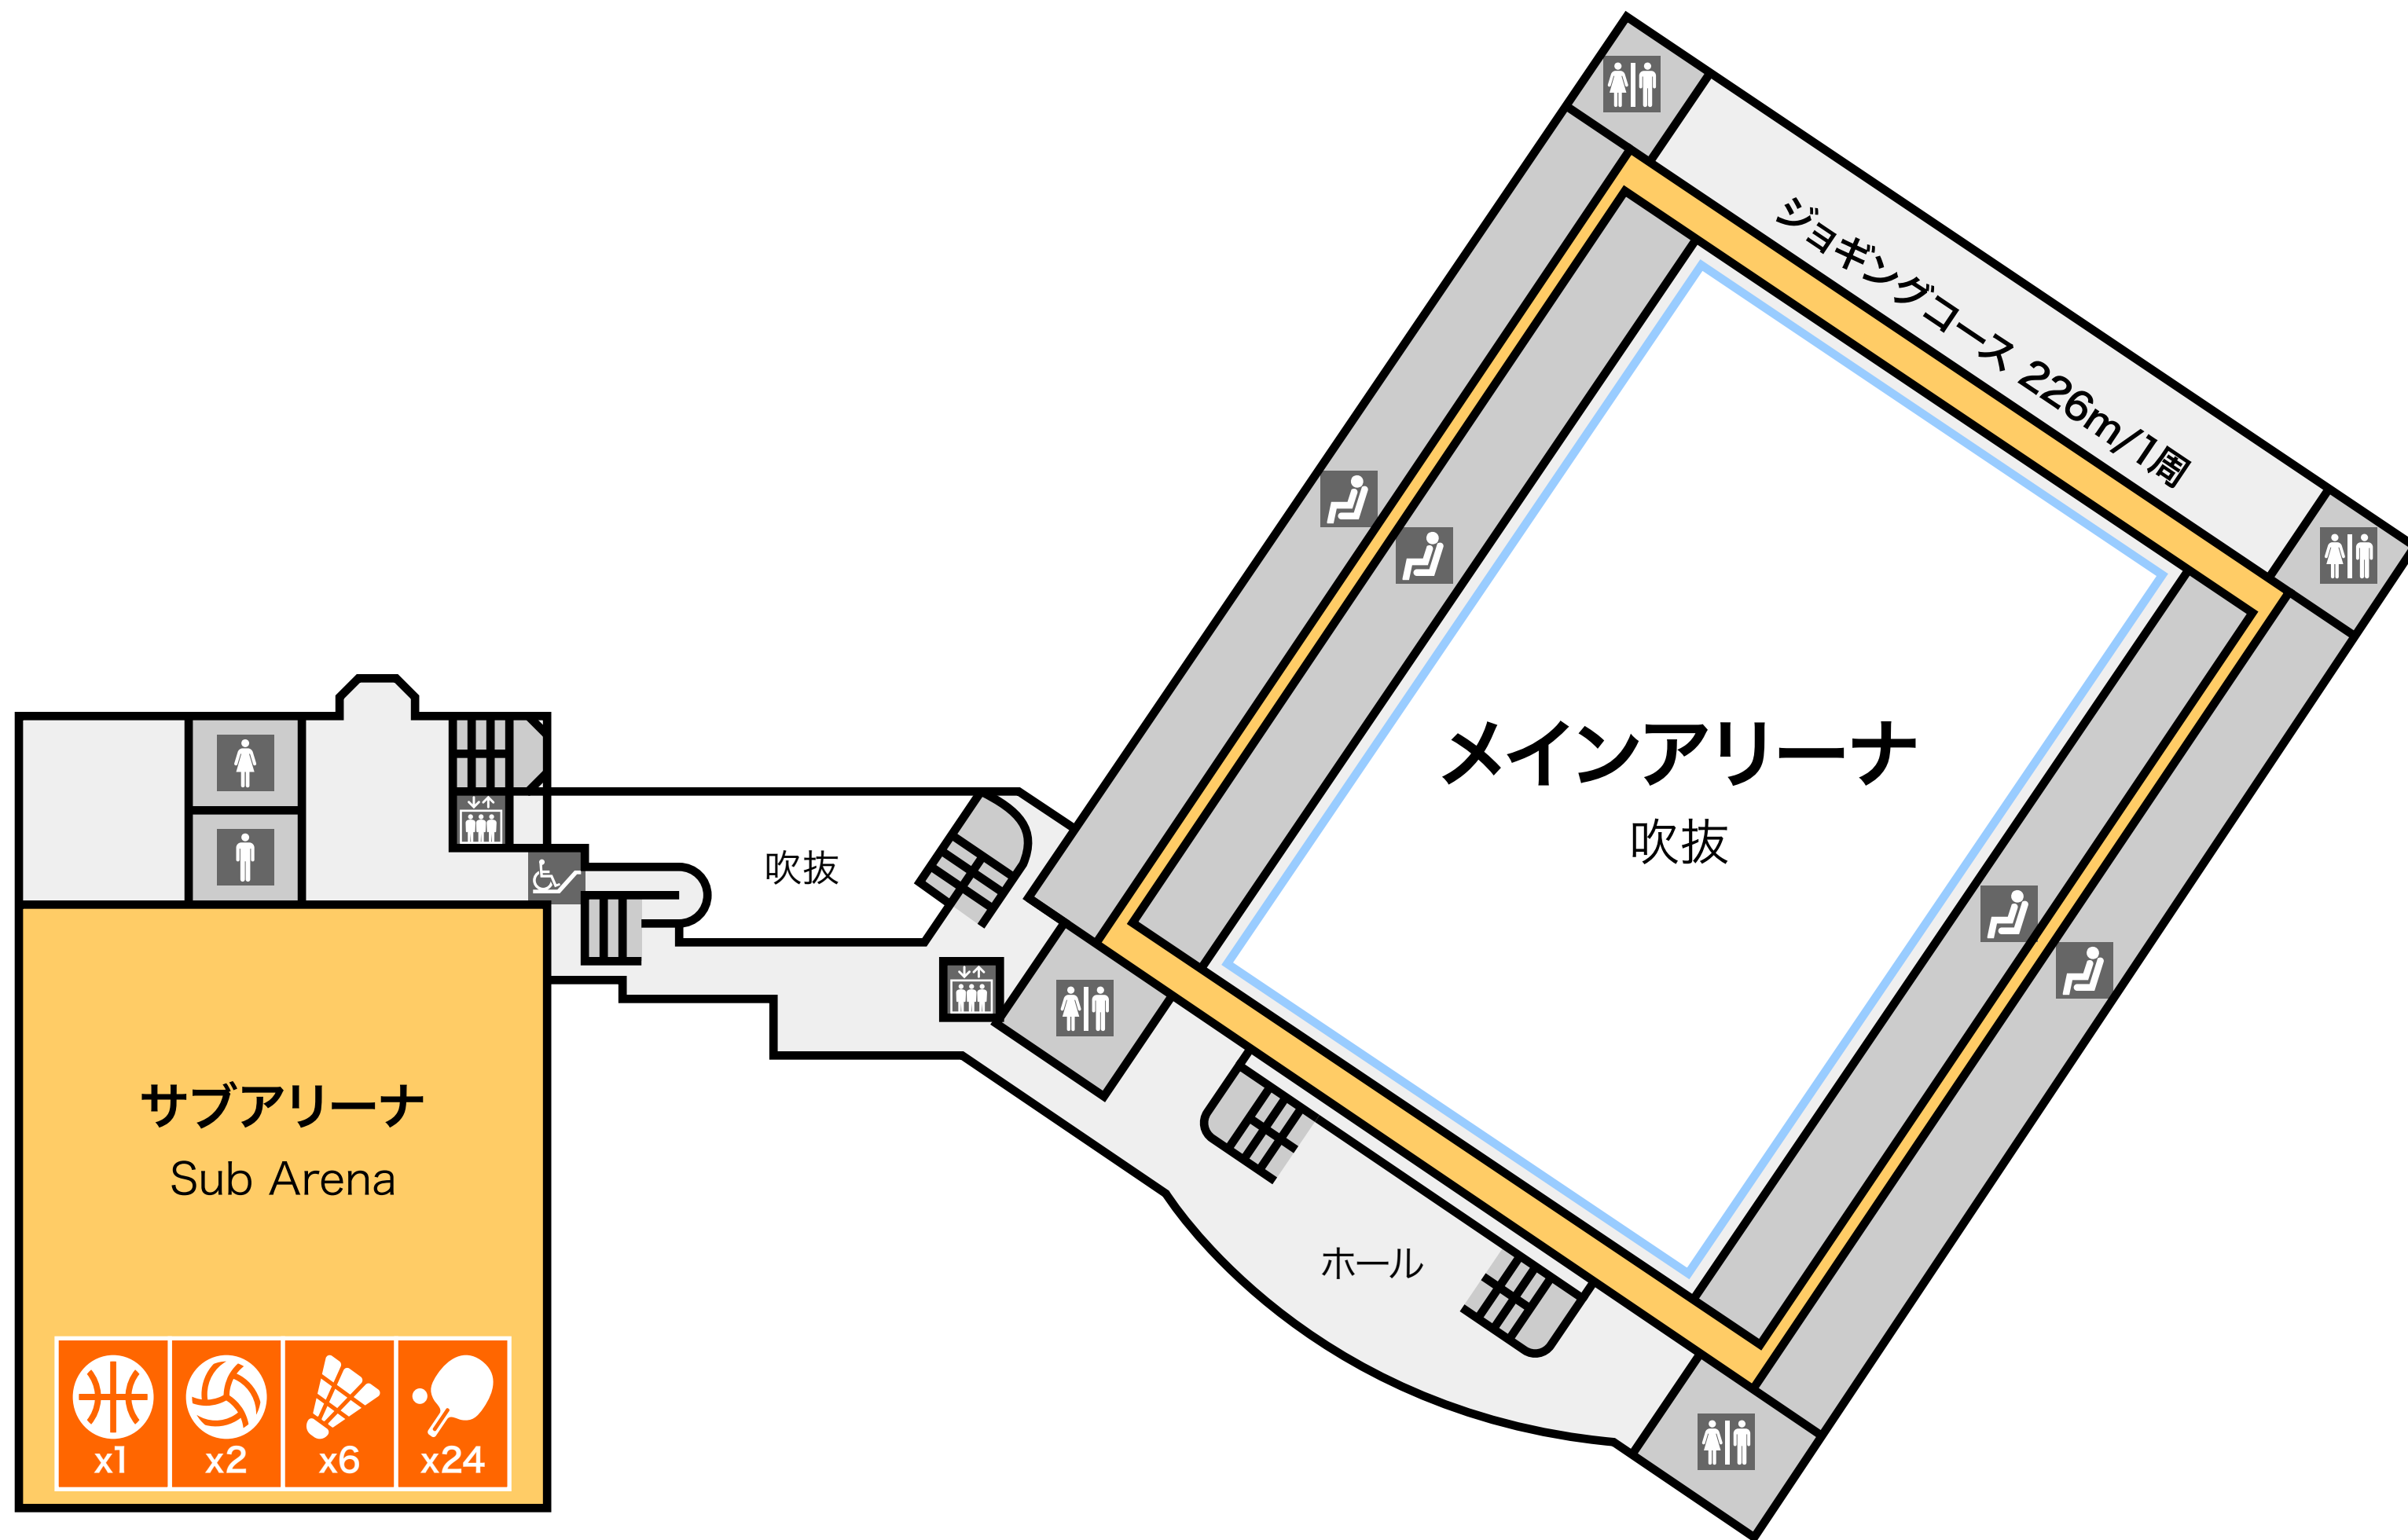

町田市立総合体育館

Machida City General Gymnasium.

B1

1F

2F

4F