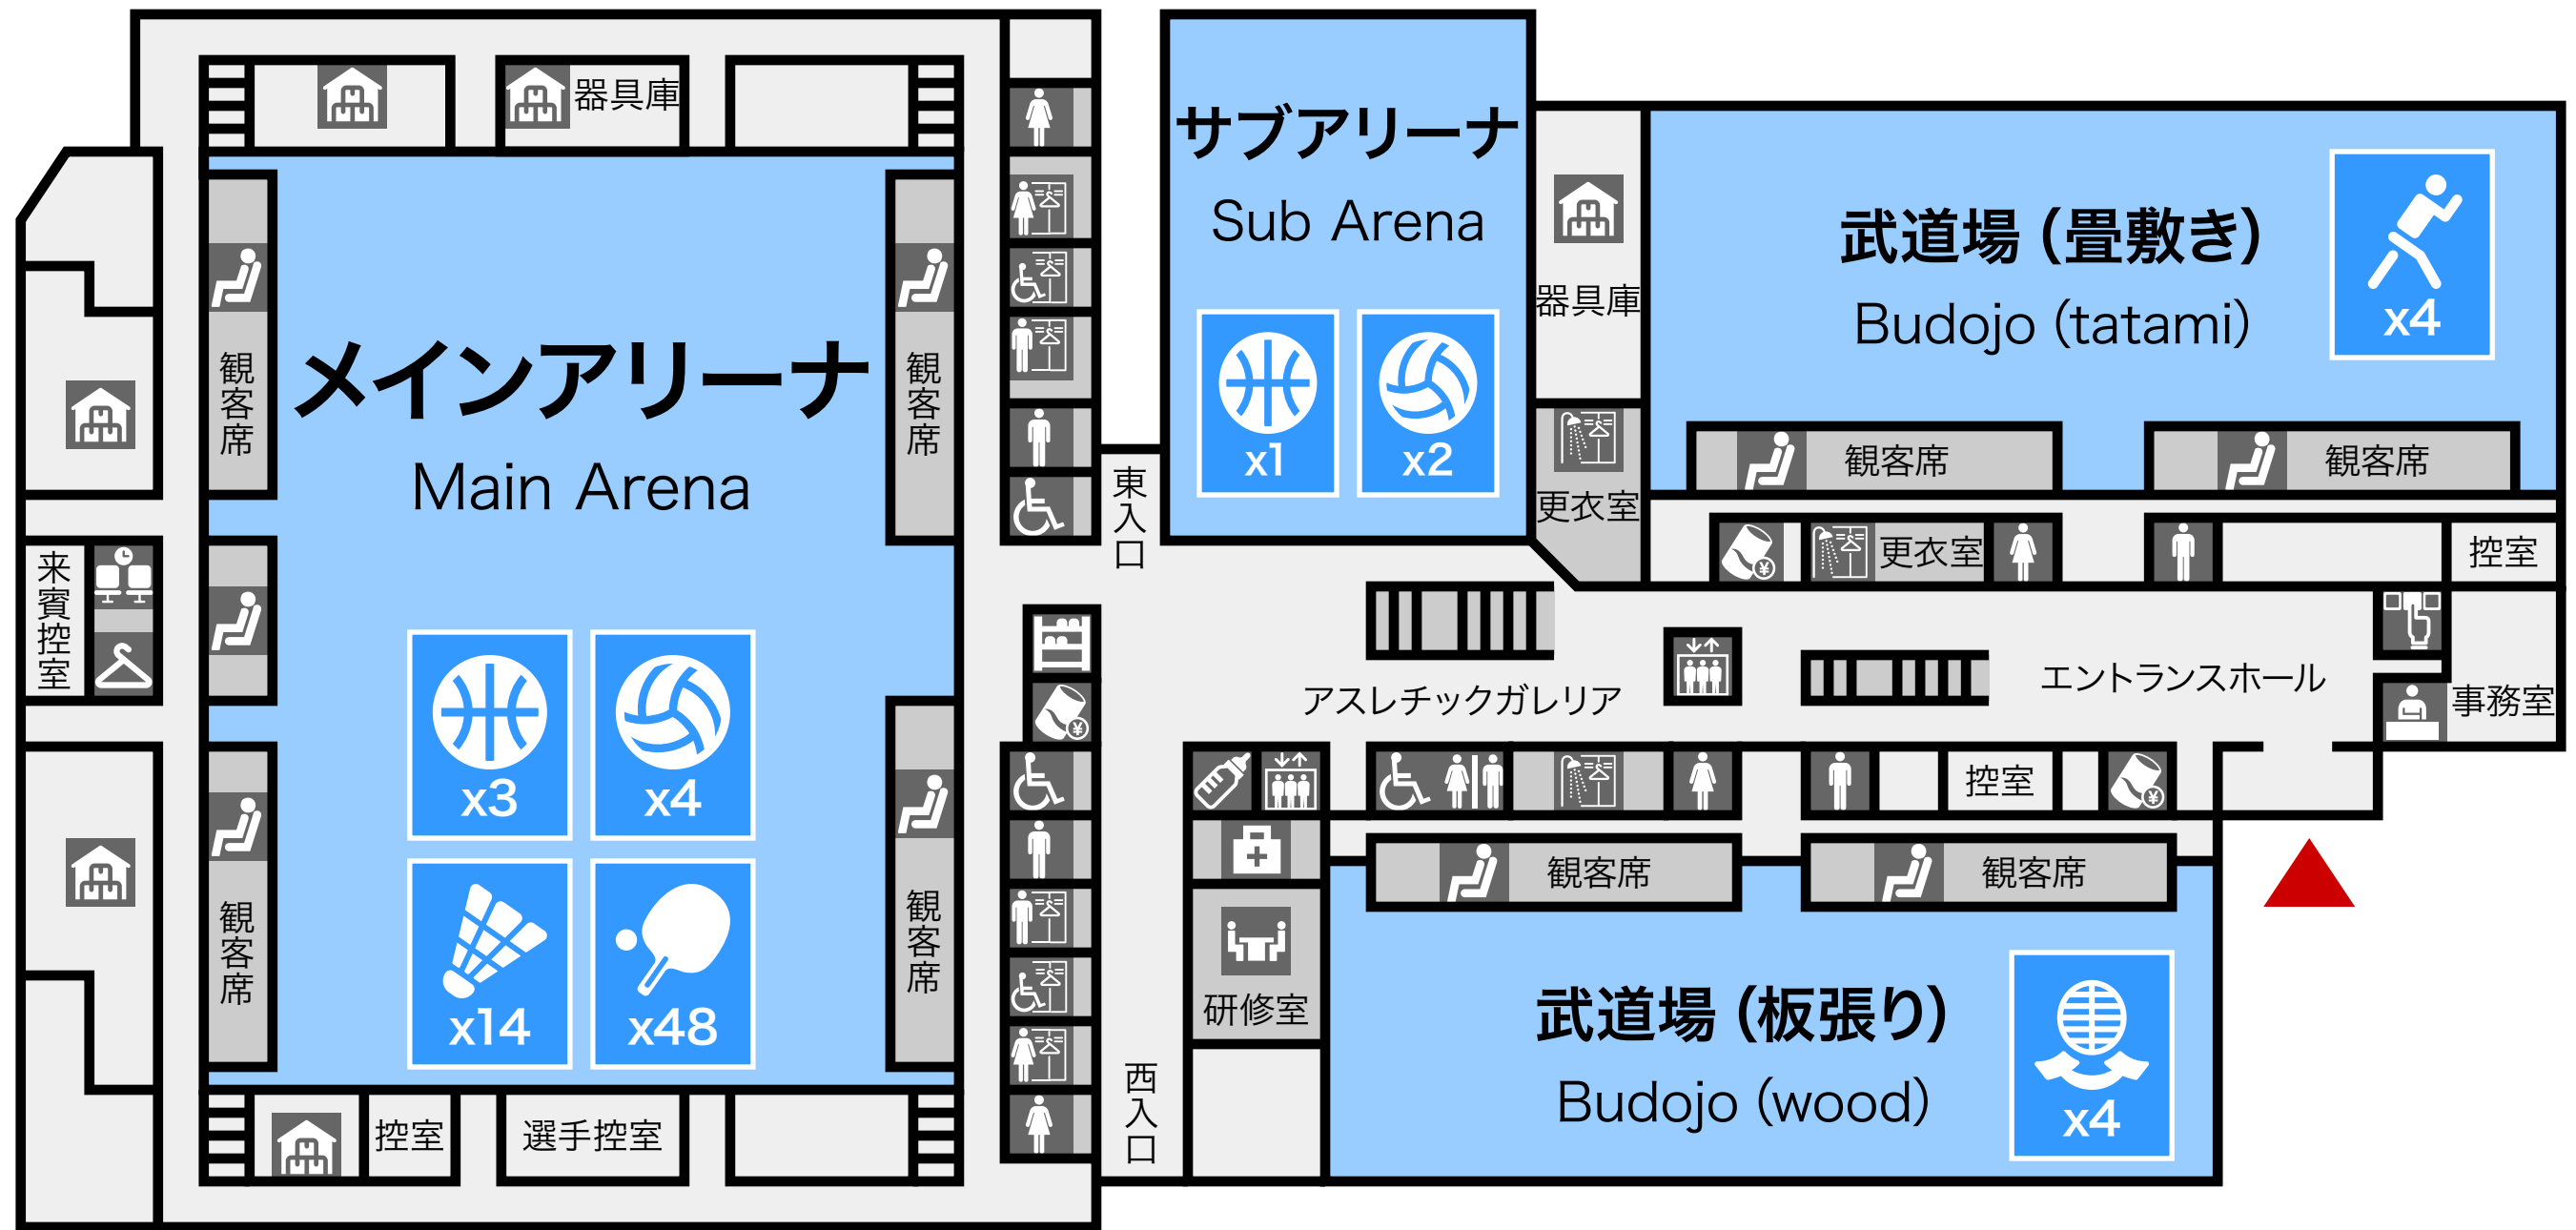

久留米アリーナ

Kurume Arena.

1F

2F