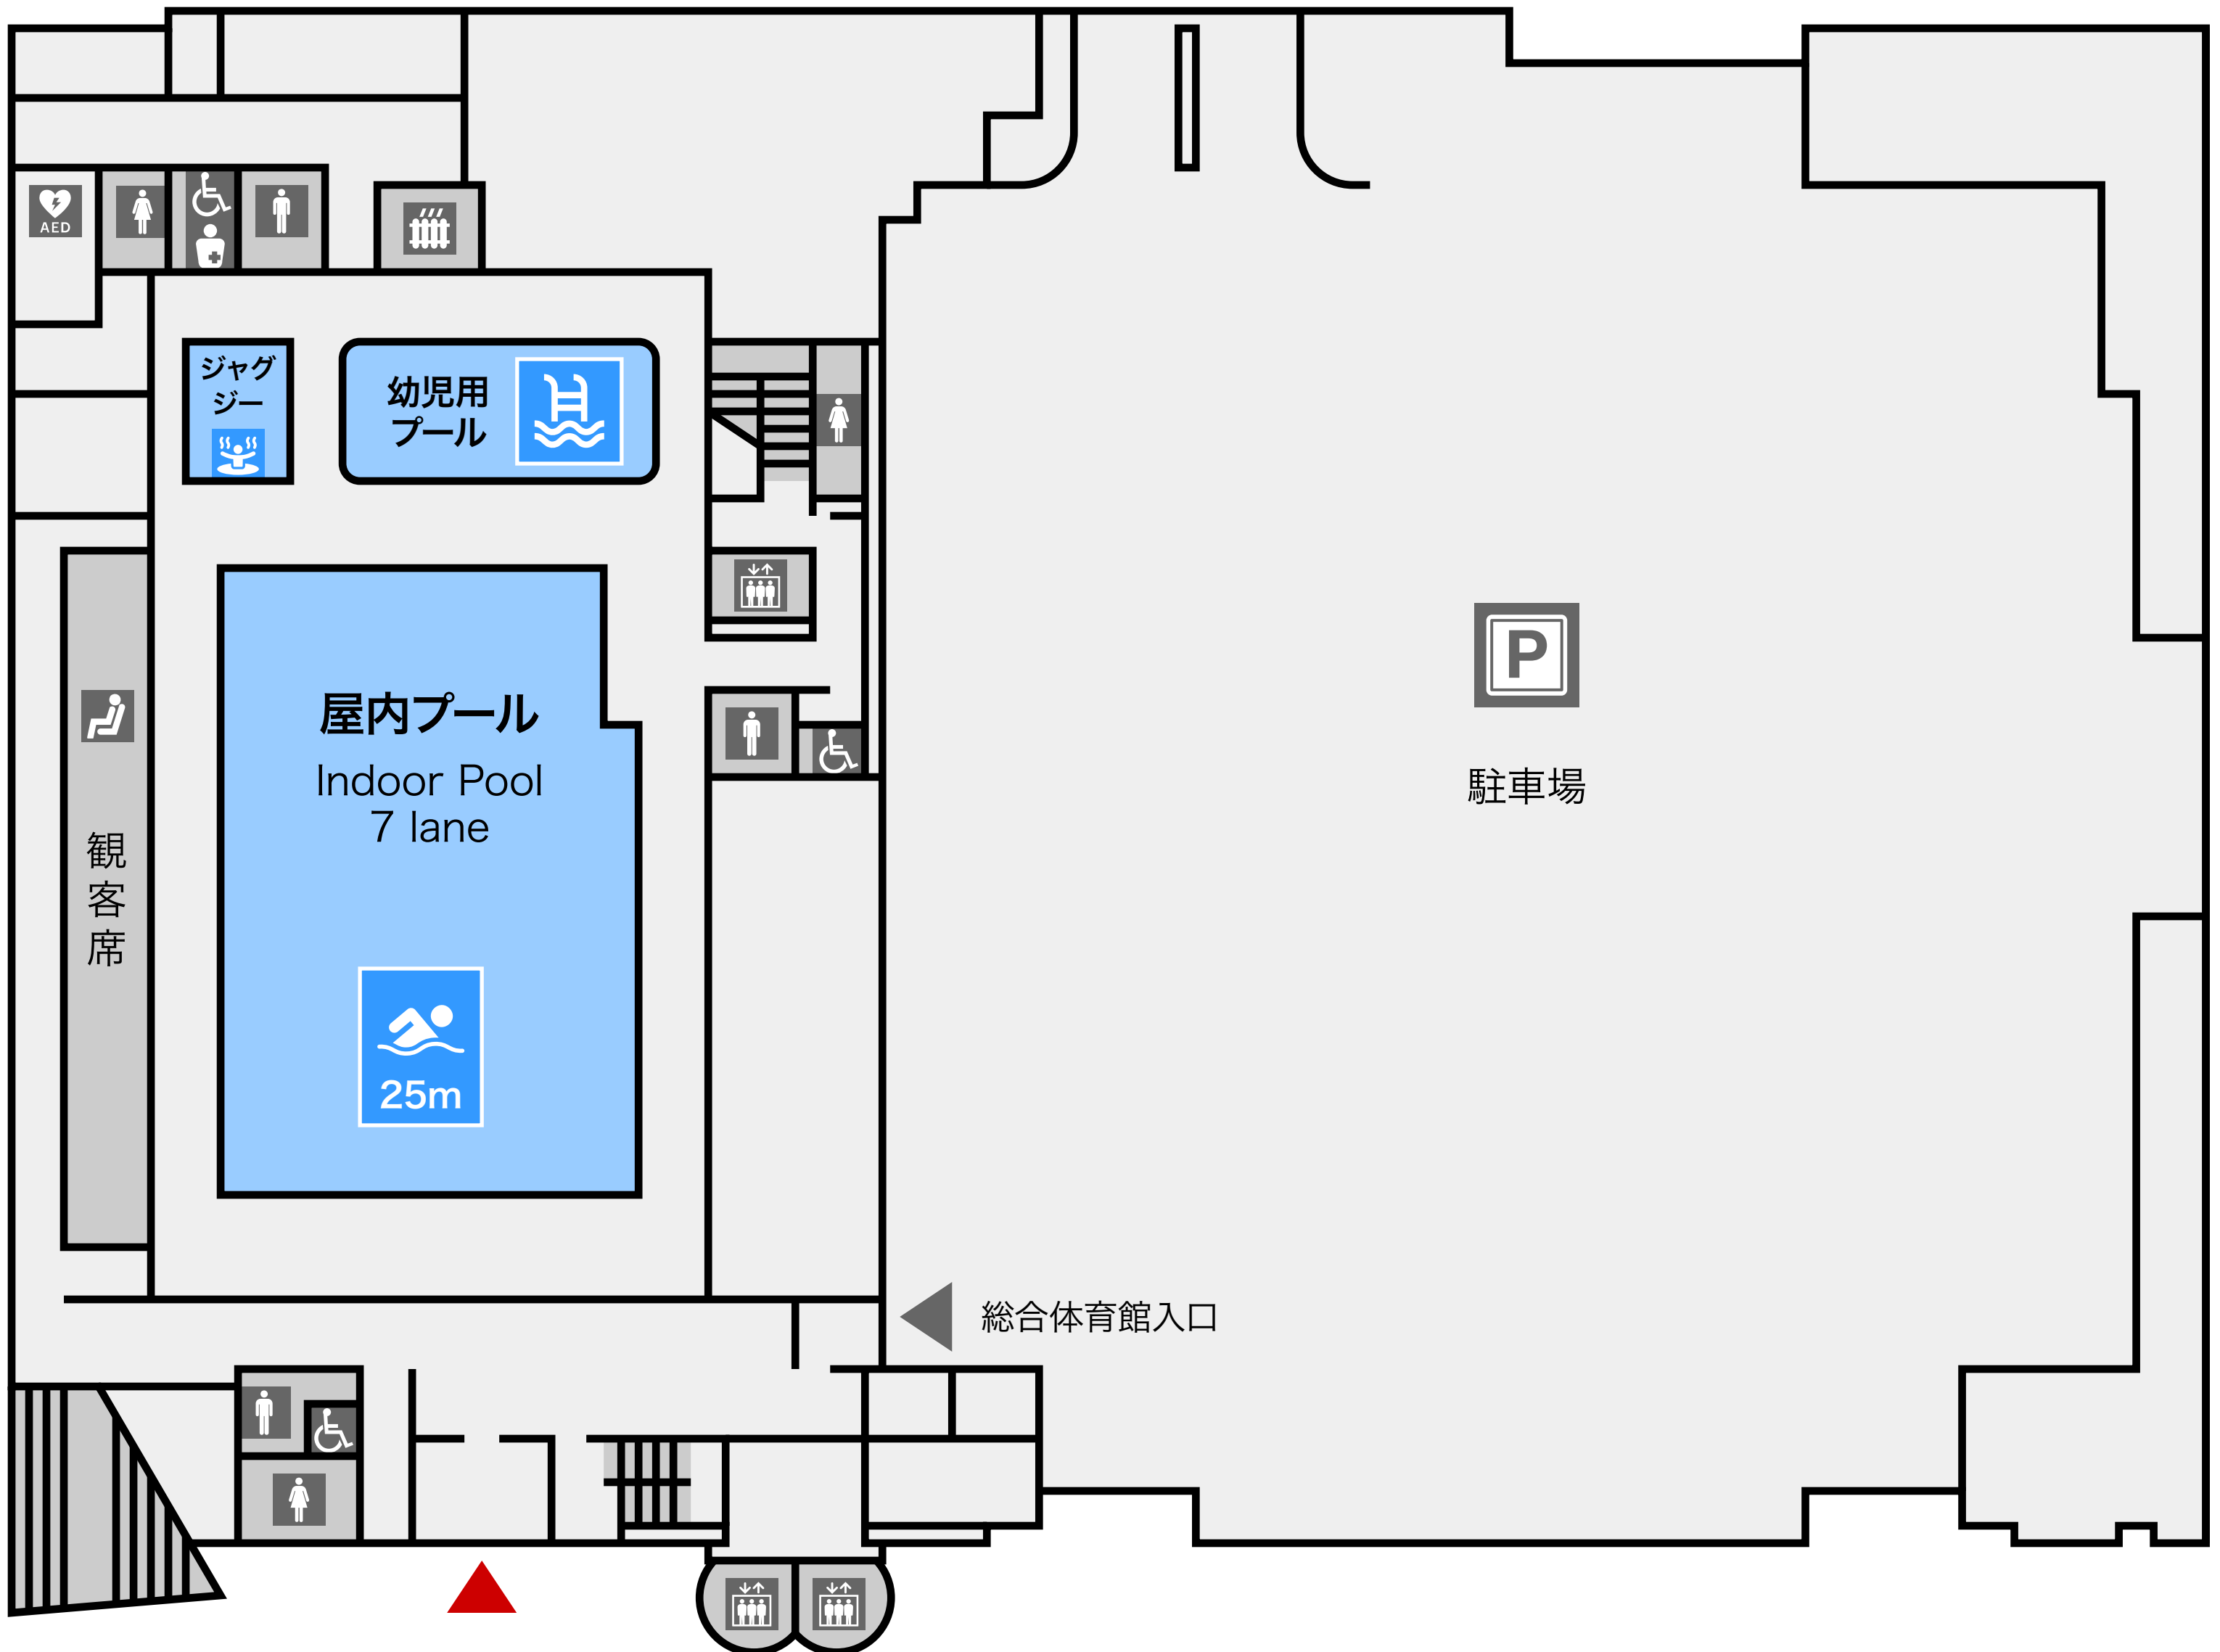

ひがしんアリーナ

Higashin Arena (Sumida City Gymnasium)

1F

20240324

この施設案内はMUSIC-MDATAが作成しました。実際と相違する場合がありますので公式情報もご確認ください。

フロアマップ凡例 gym.music-mdata.com

4F