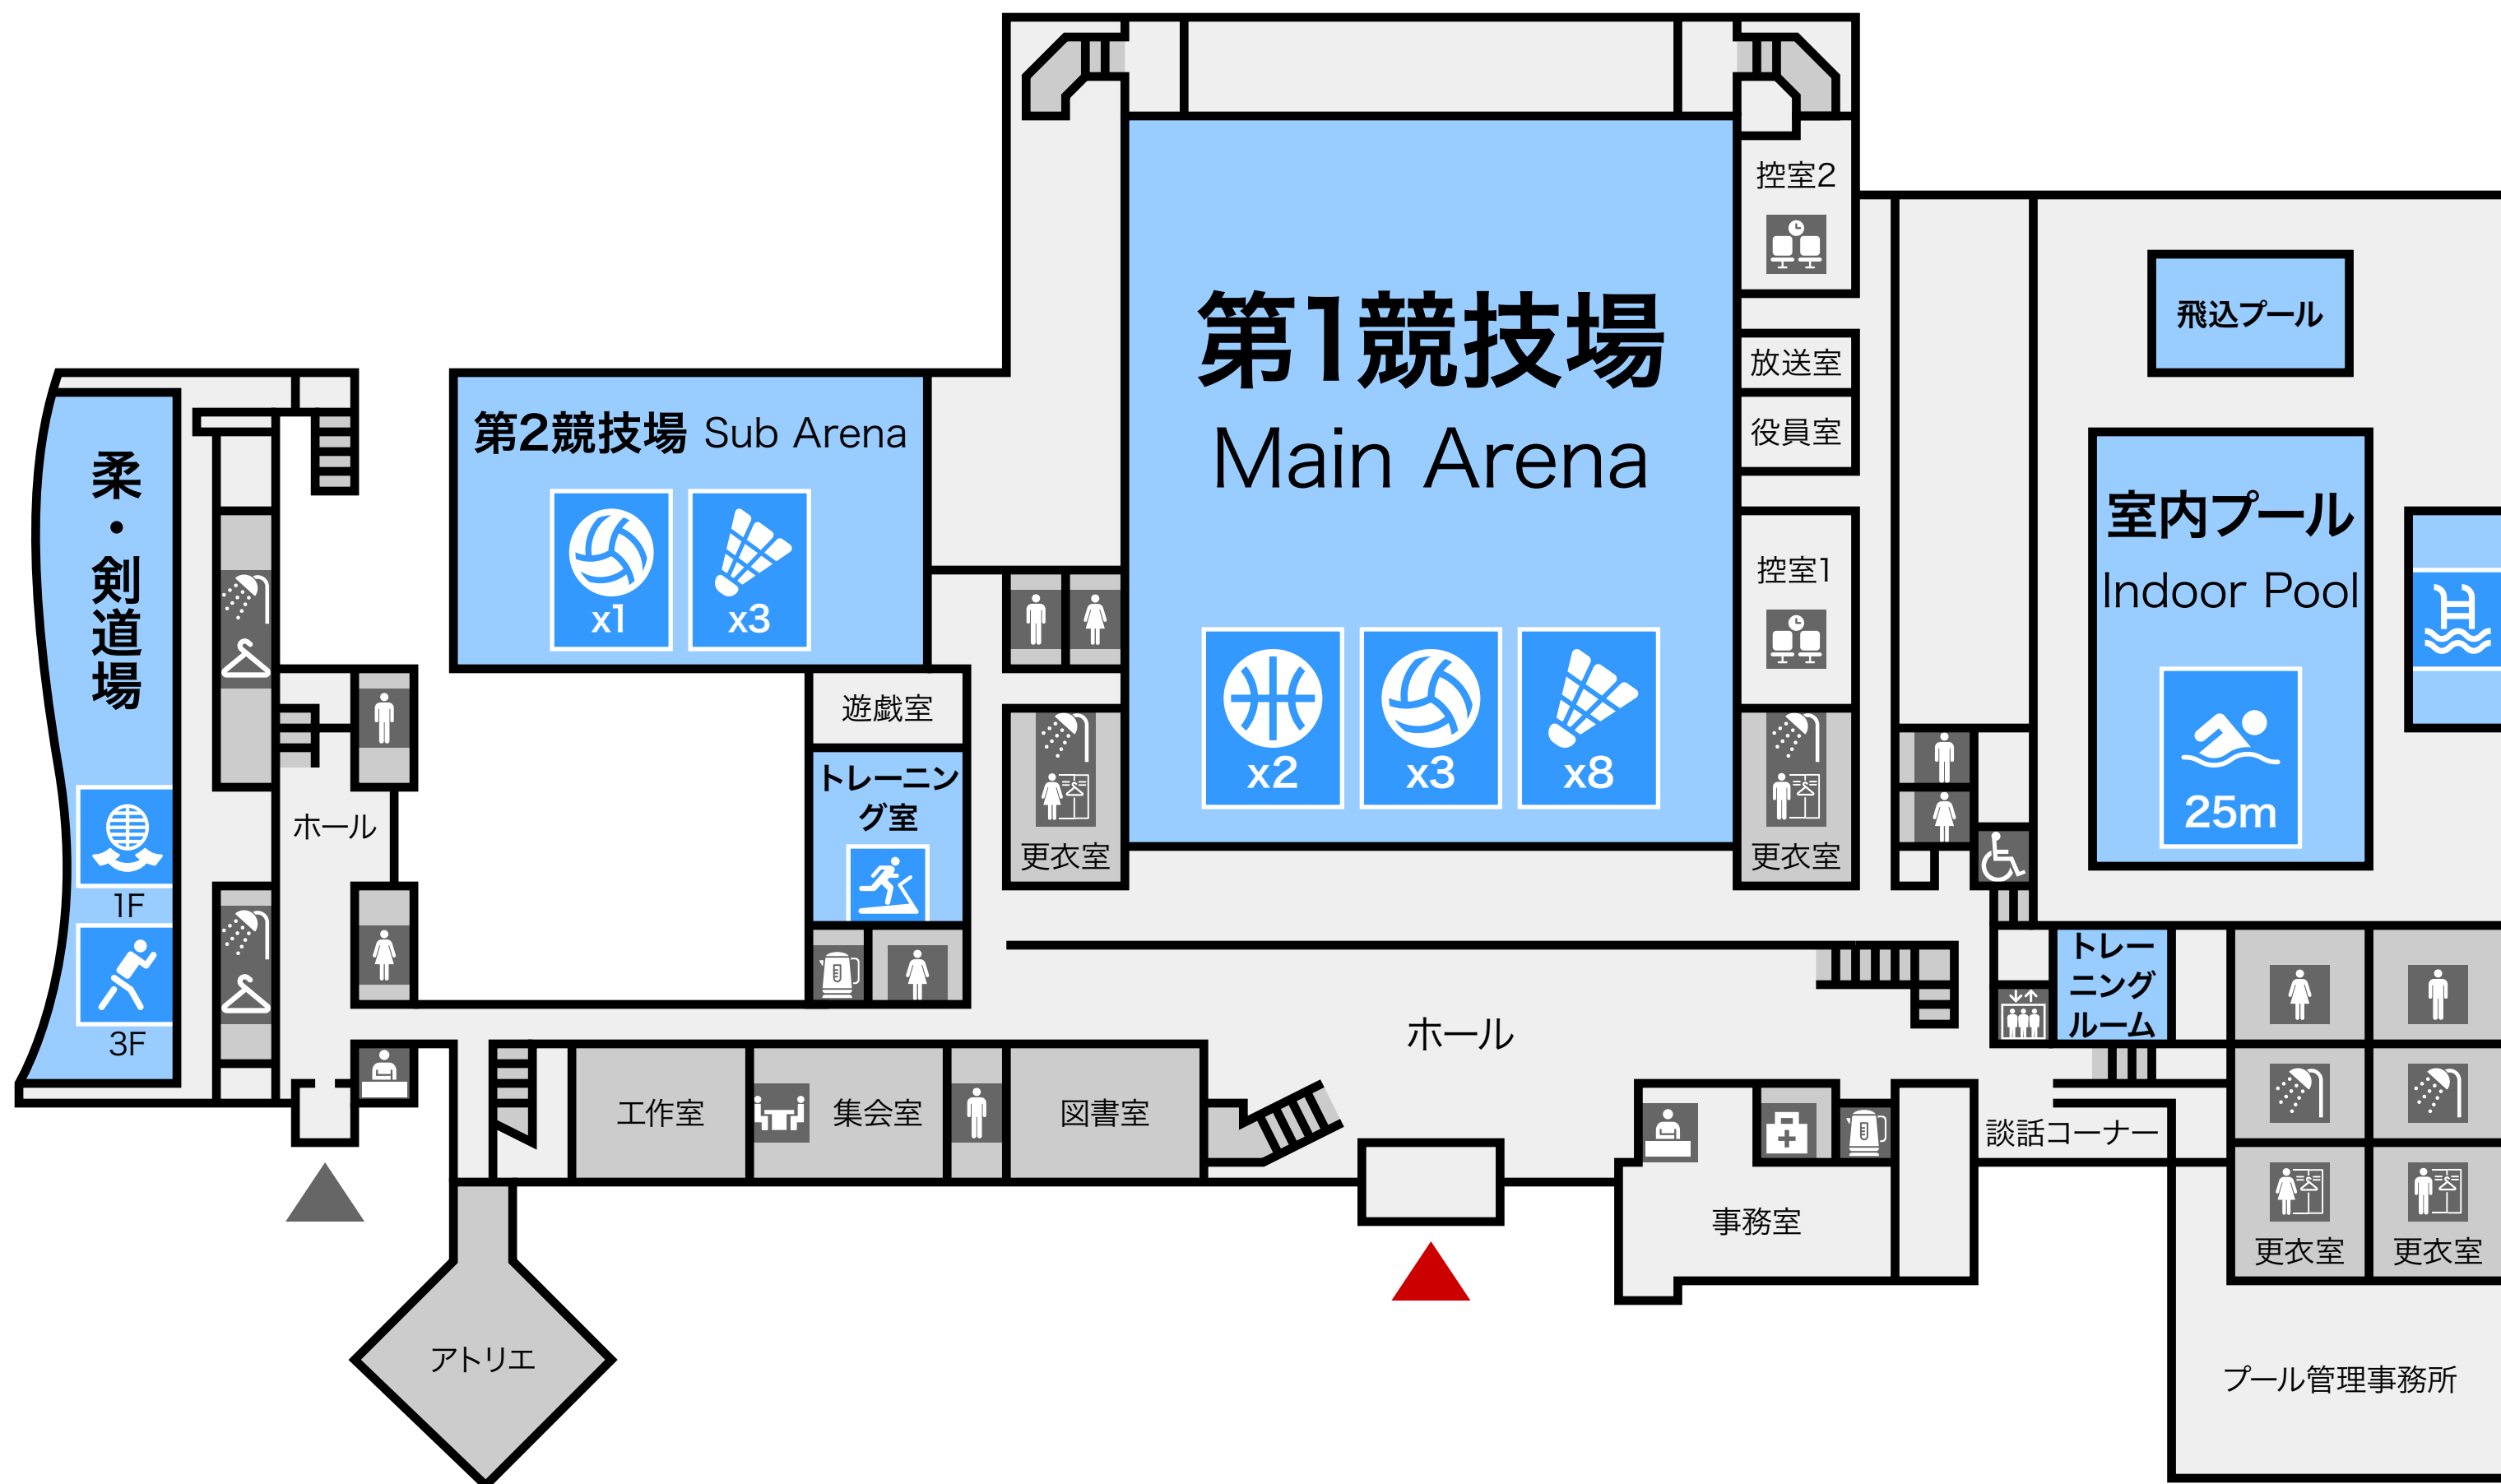

松任総合運動公園体育館

Matto Sports Park Gymnasium.

1F

2F