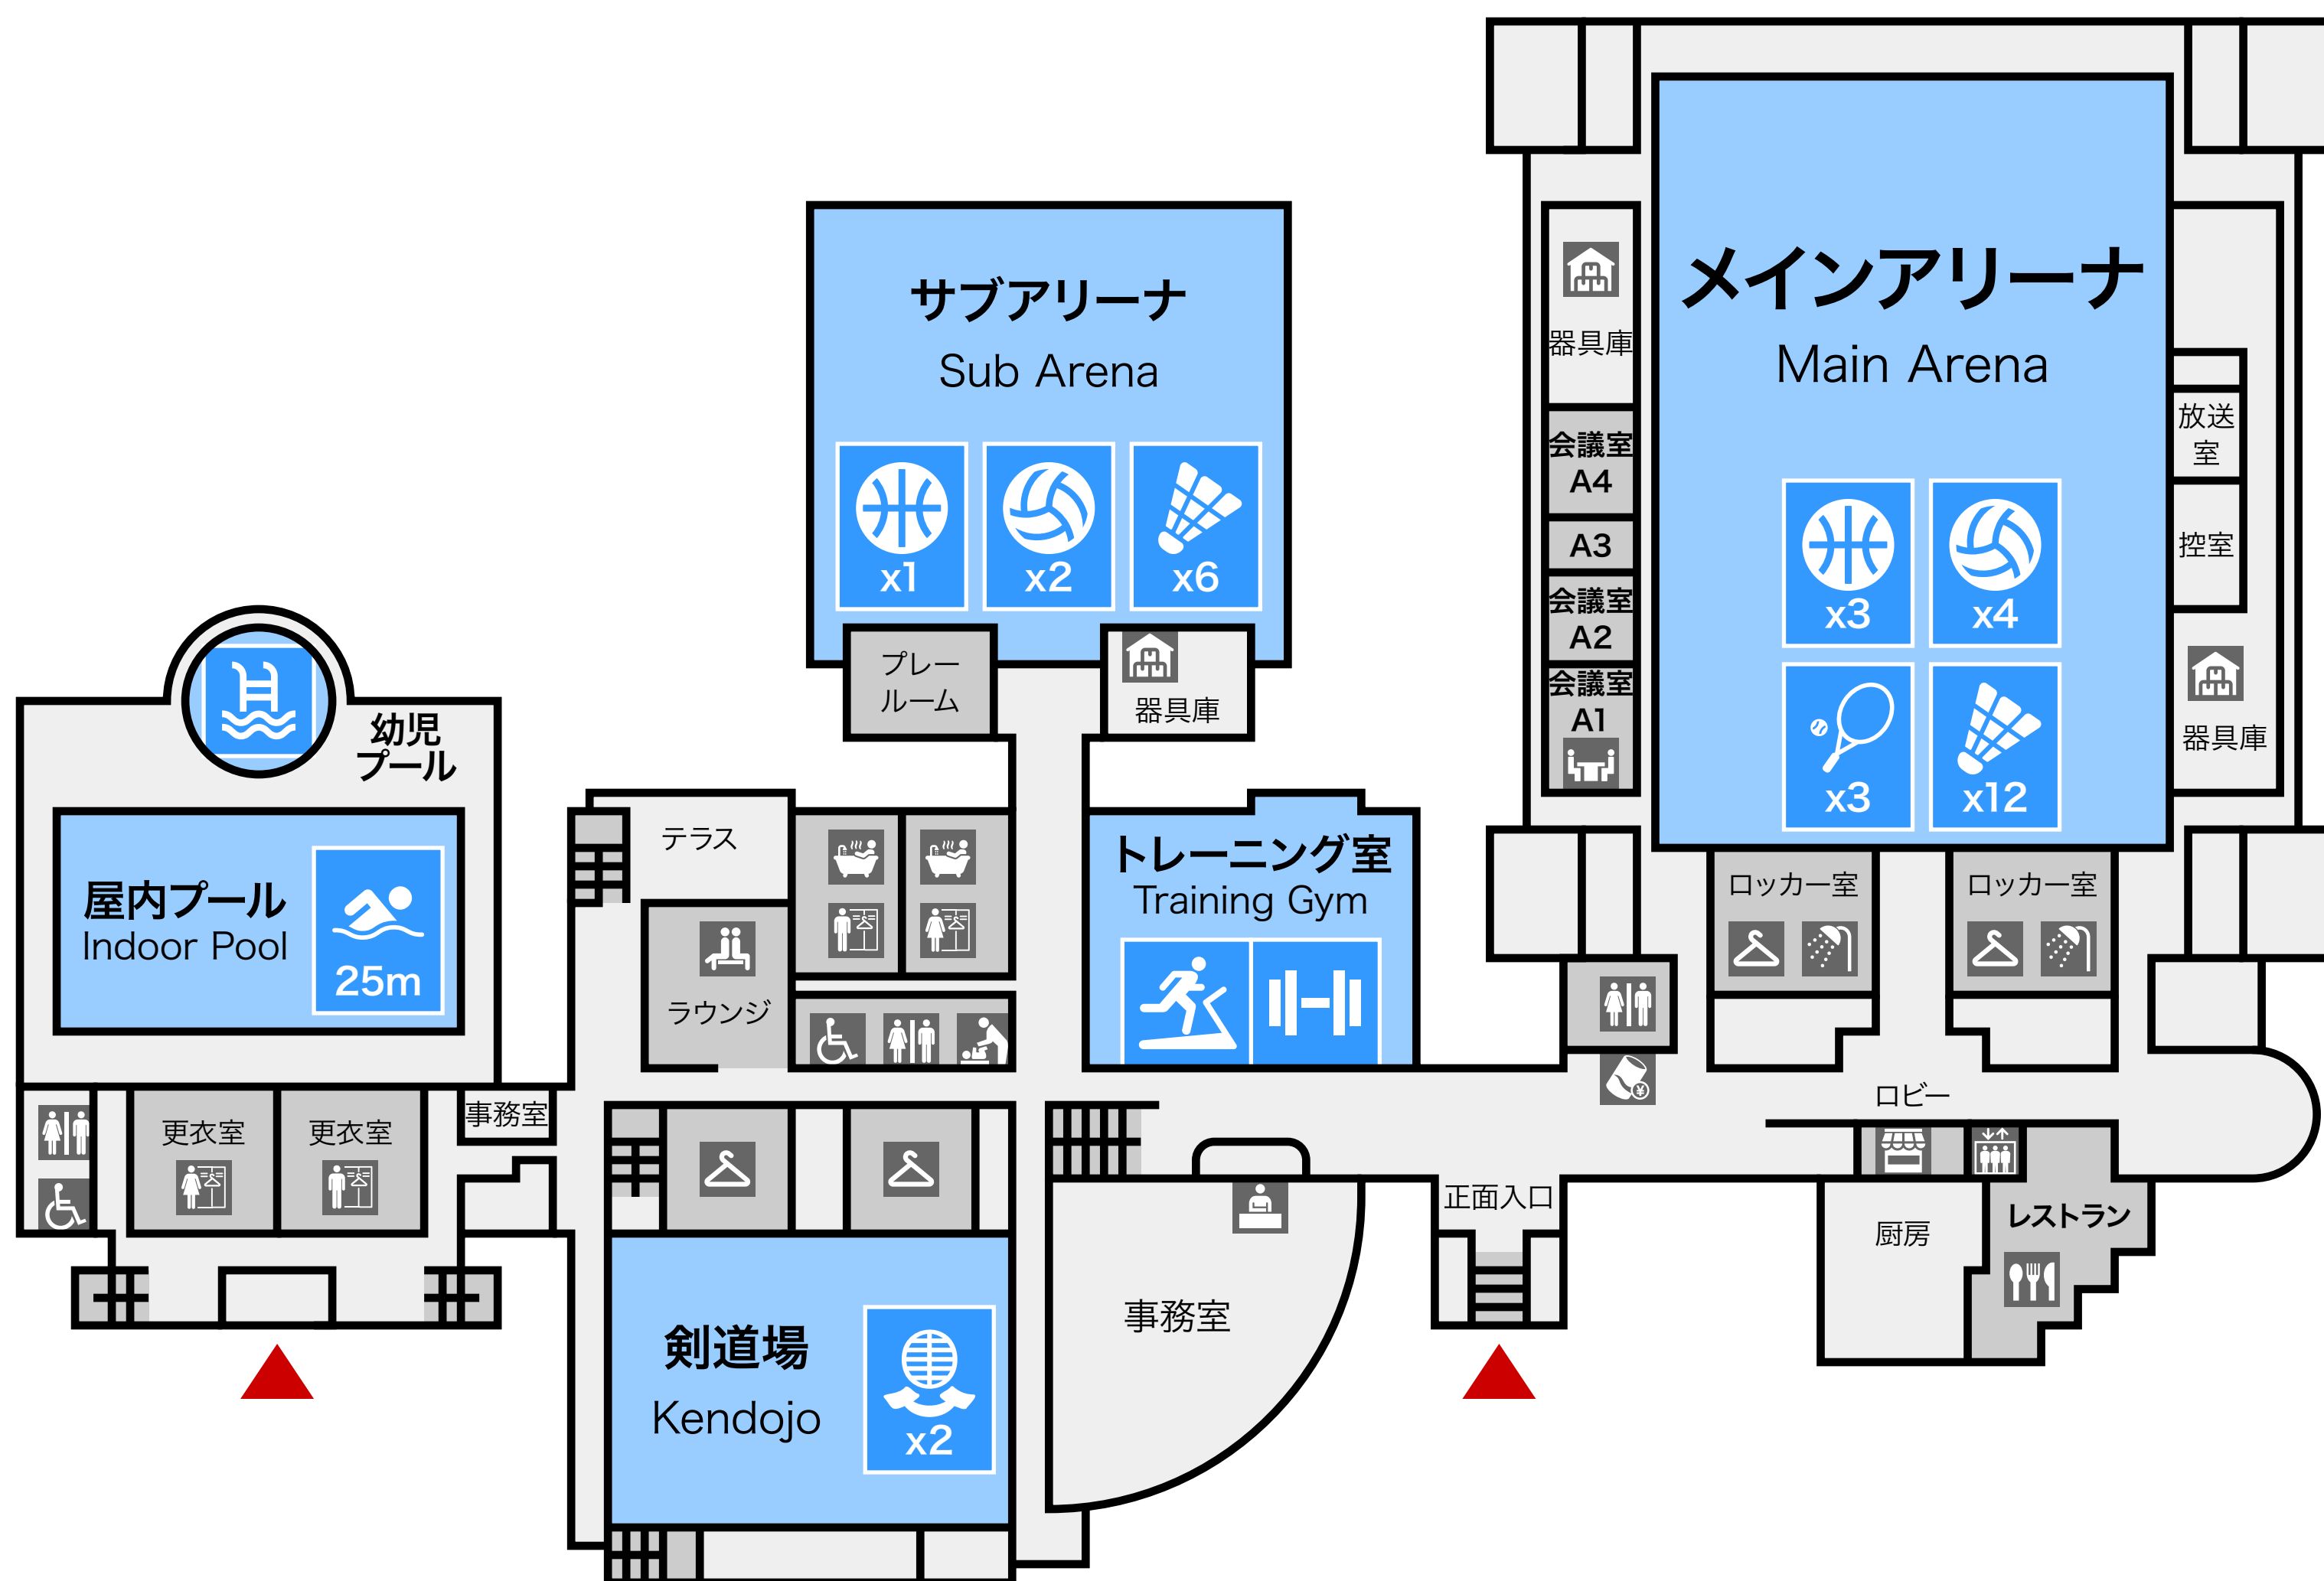

山形県総合運動公園総合体育館

Yamagata Prefectural General Sports Park Gymnasium

1F

2F