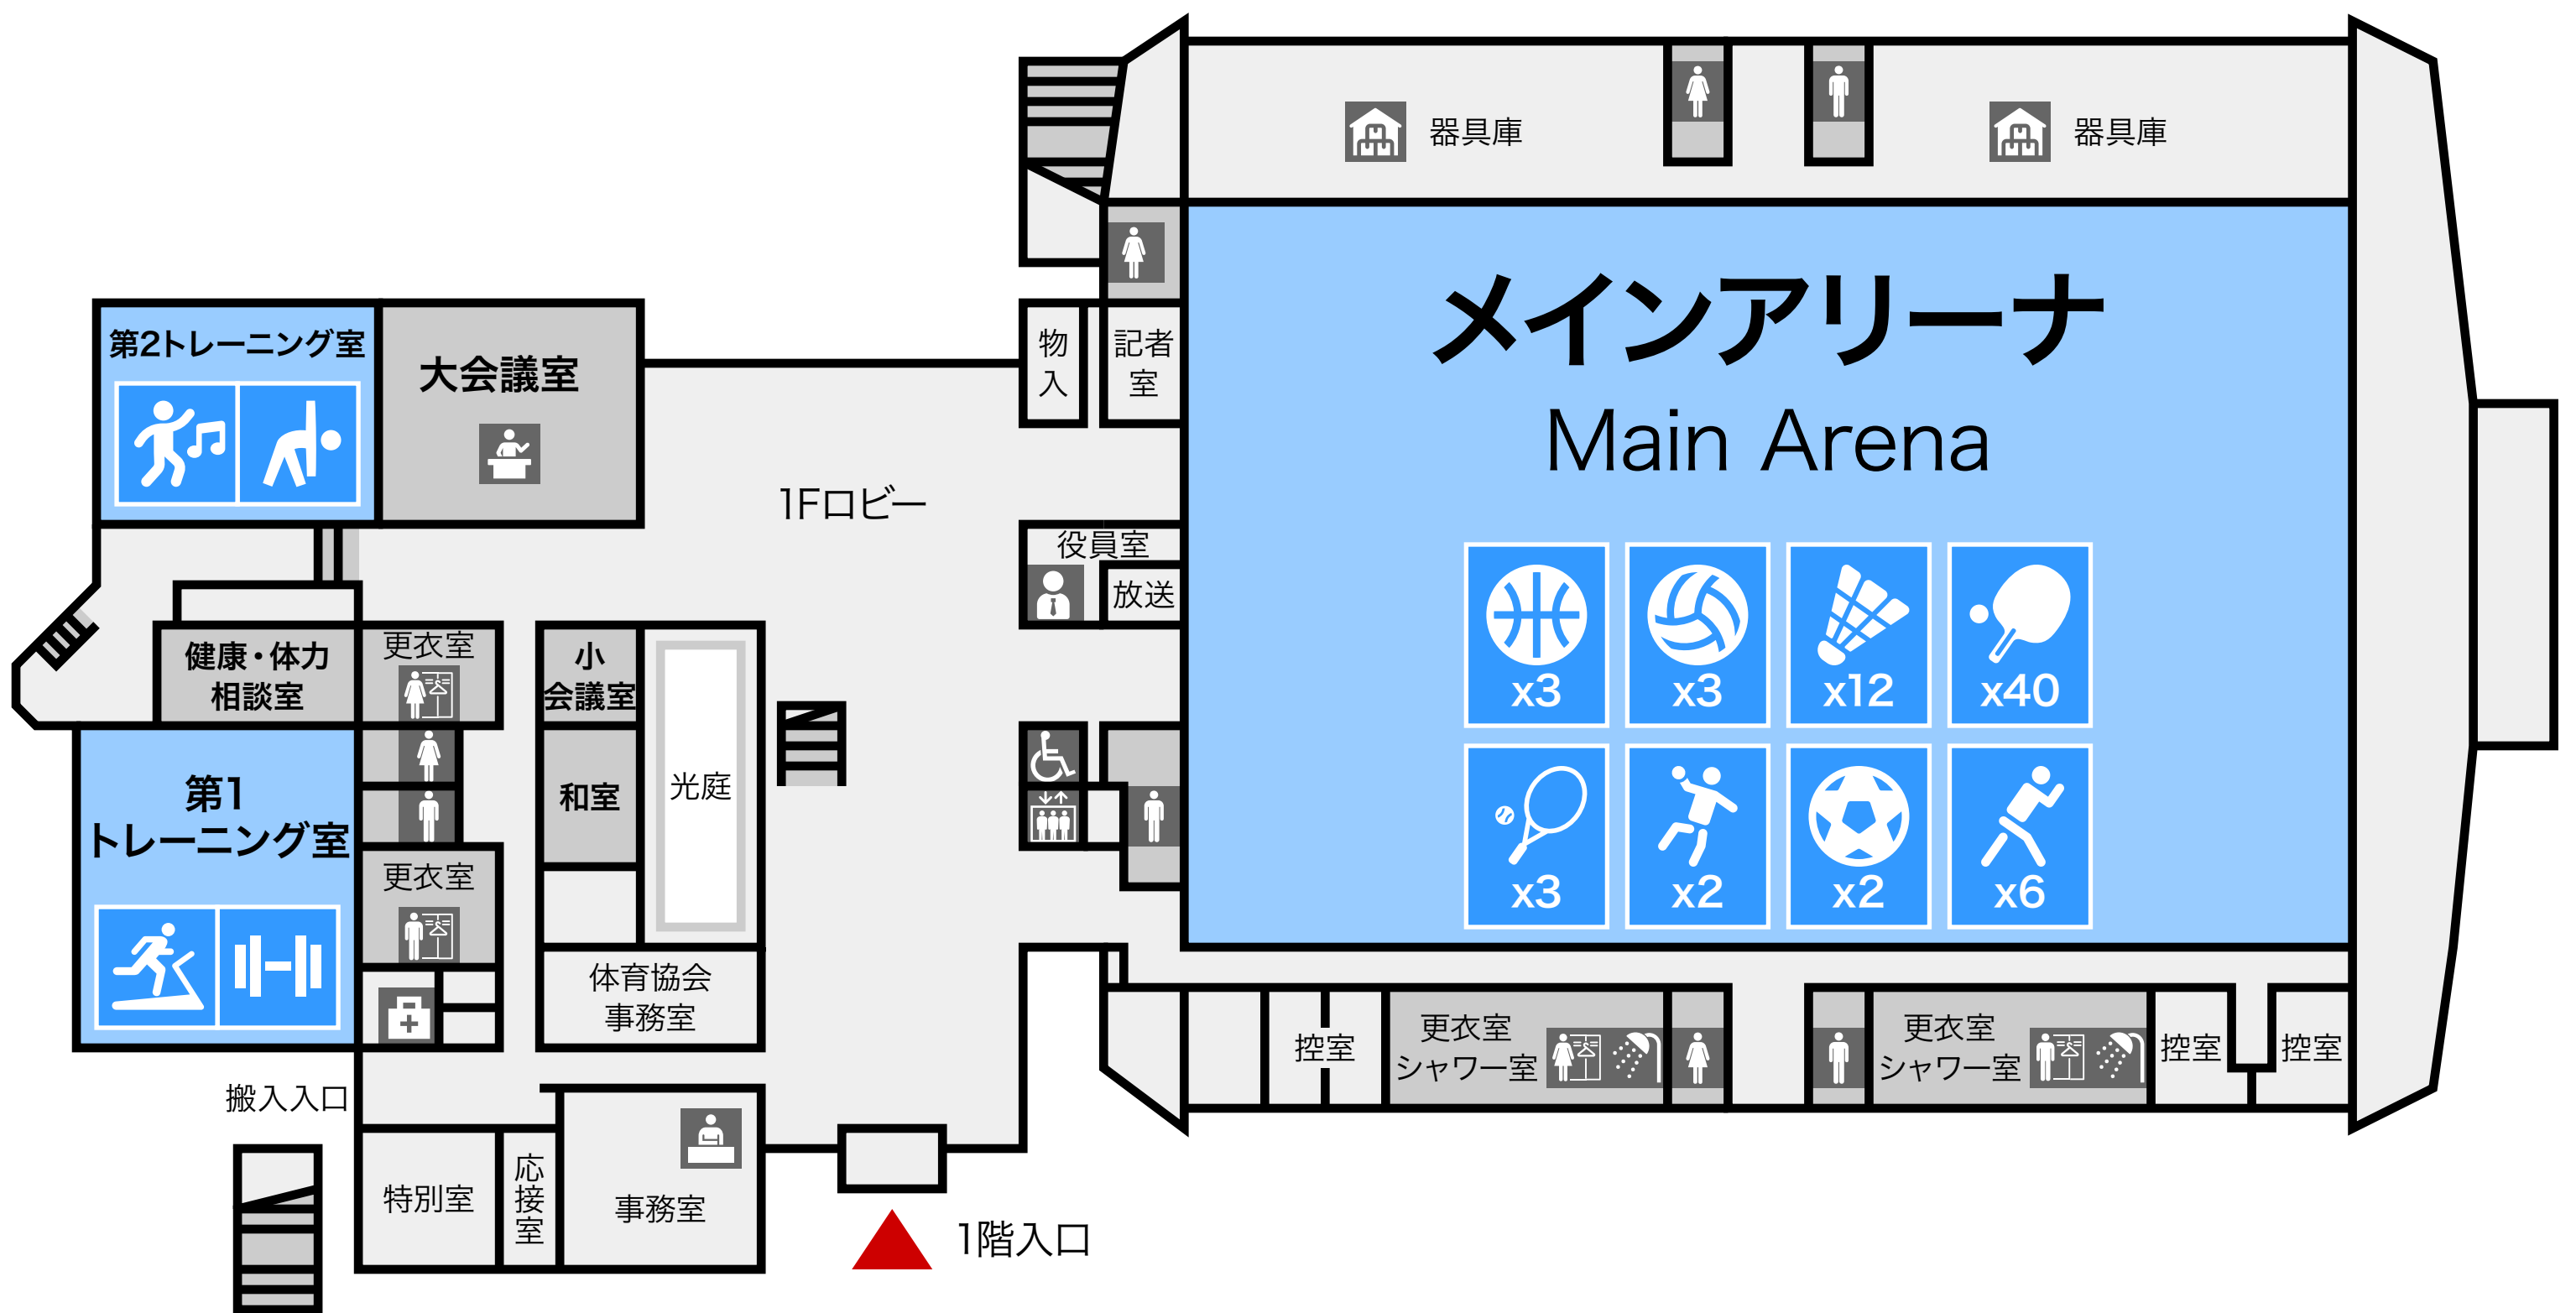

# 松本市総合体育館

Matsumoto City Gymnasium

1F

2F