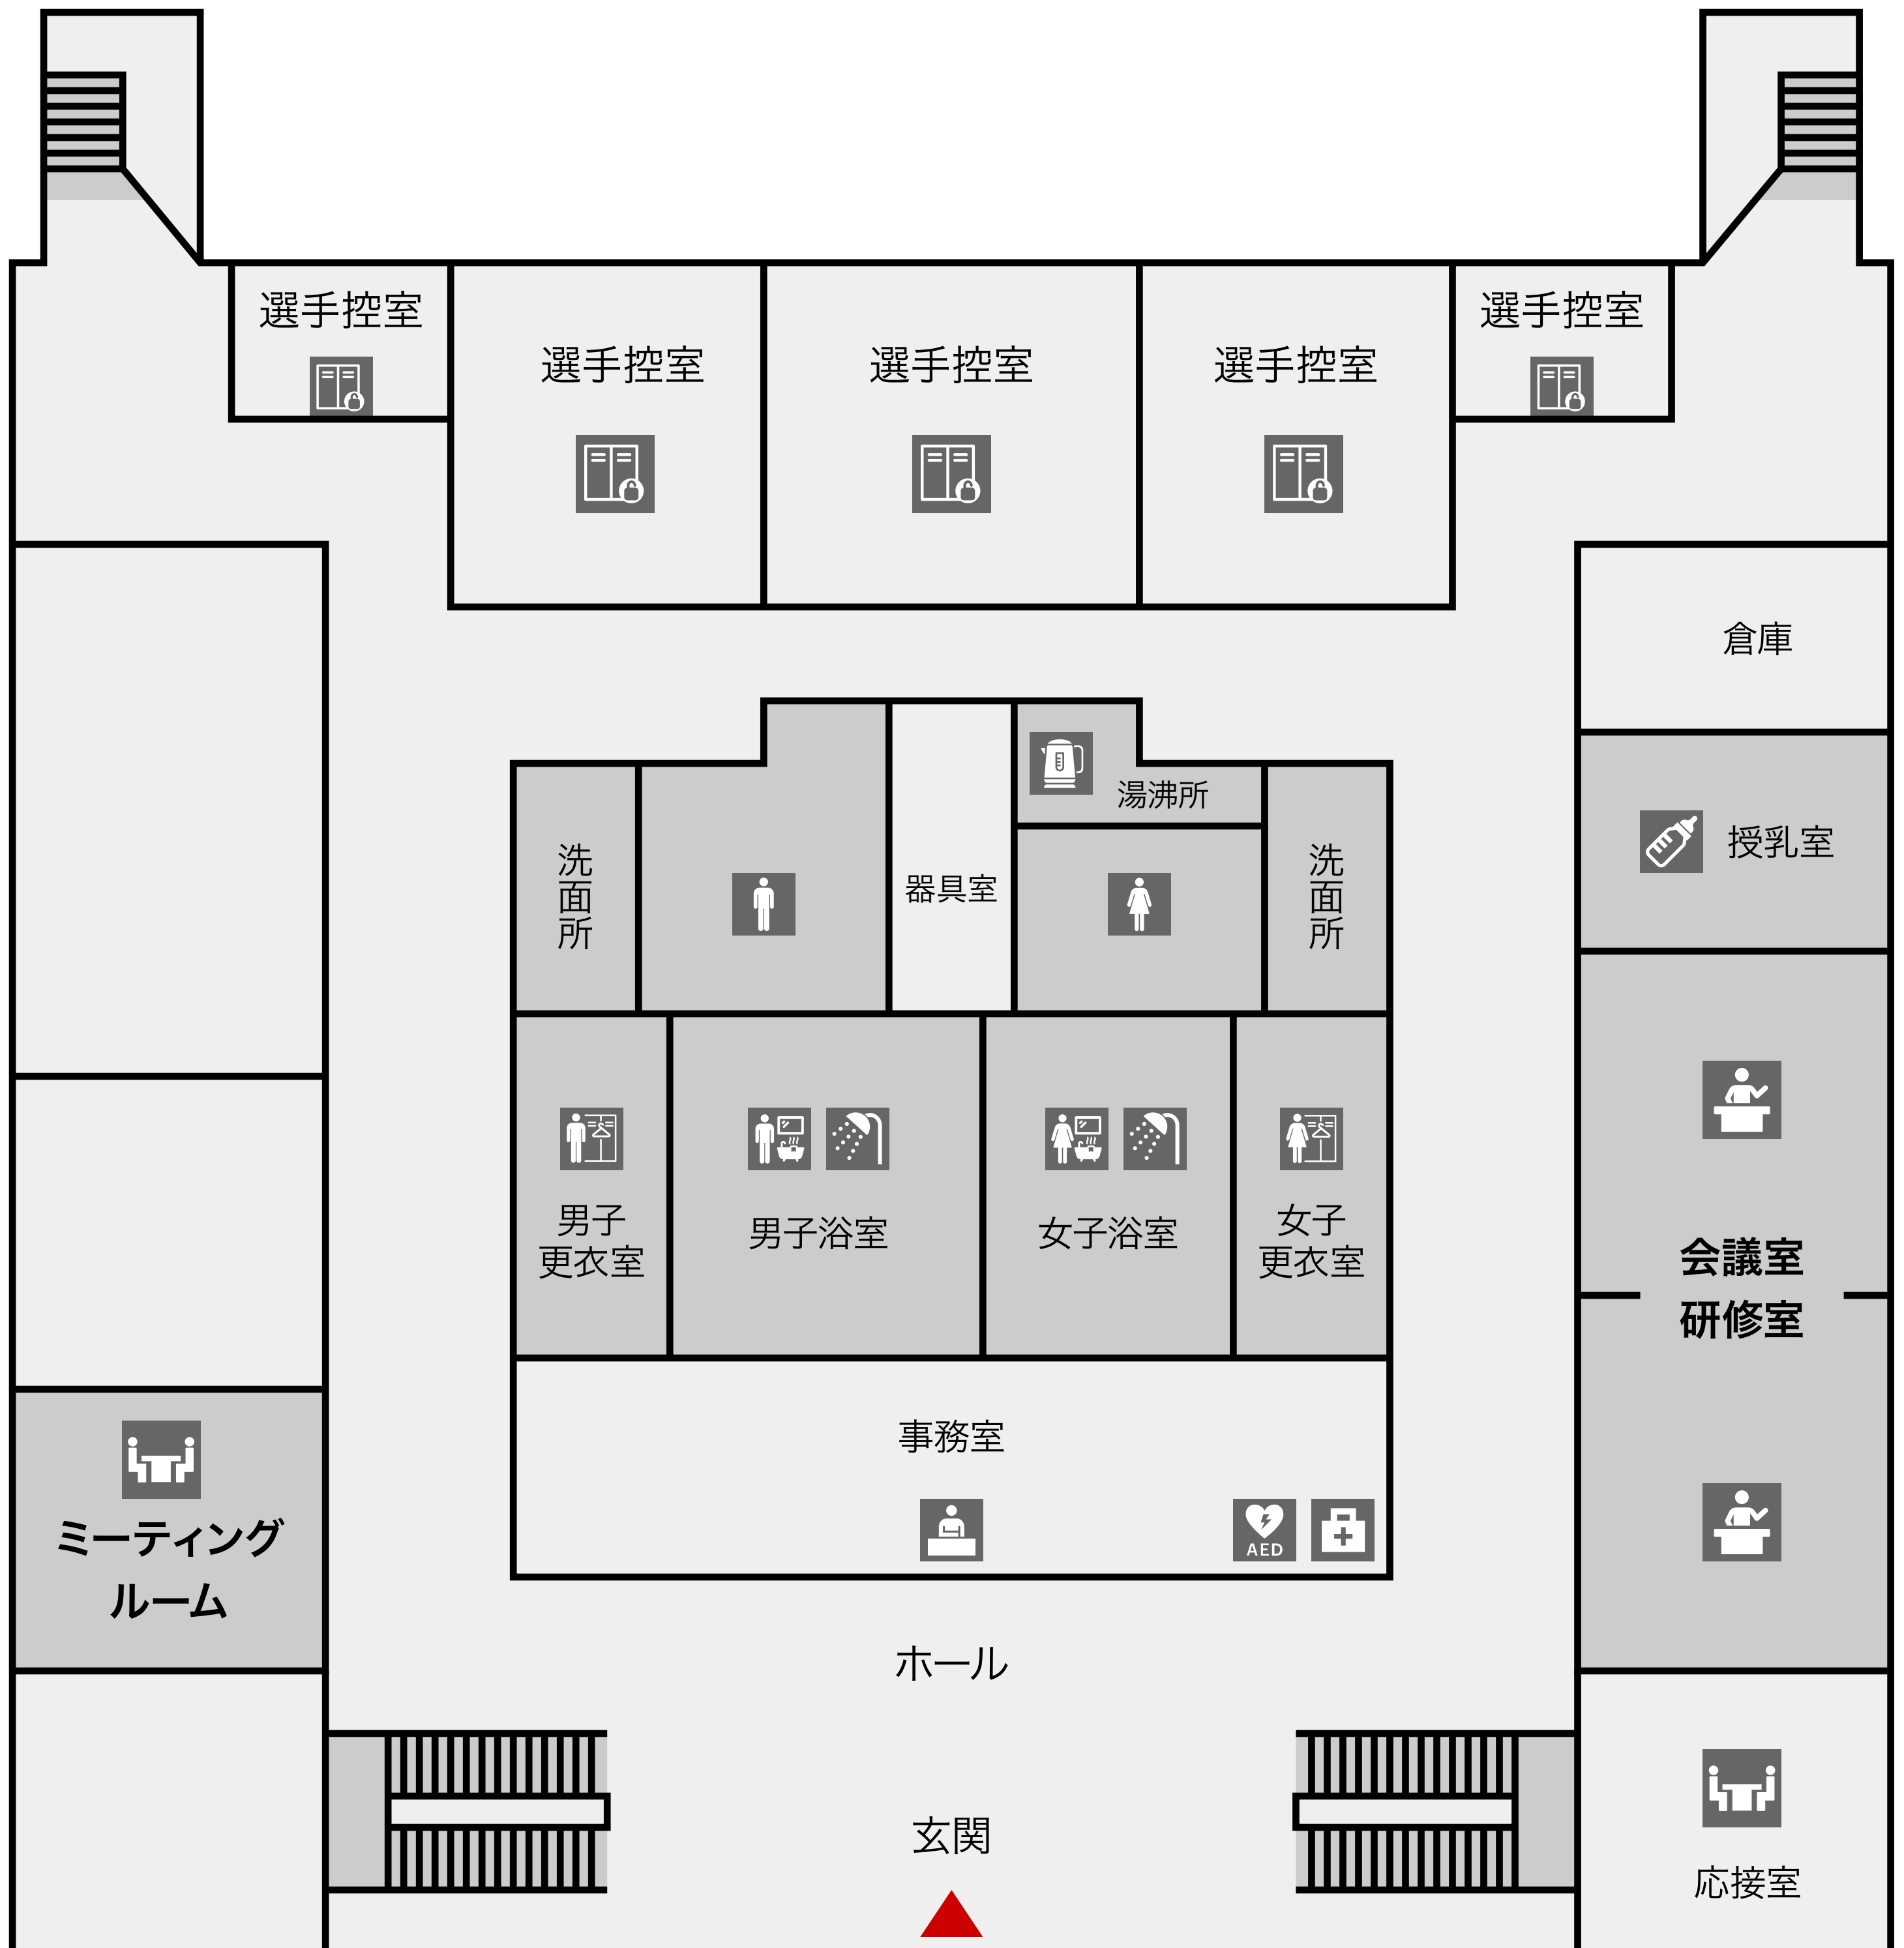

1F

2F

師範控室

防具室

器具庫

上座

2階 道場 (柔道競技場)

Judo-Dojo

選手控室 (観覧席208人)

3F

師範控室

防具室

器具庫

上座

3階 道場 (剣道競技場)

Kendo-Dojo

選手控室 (観覧席208人)