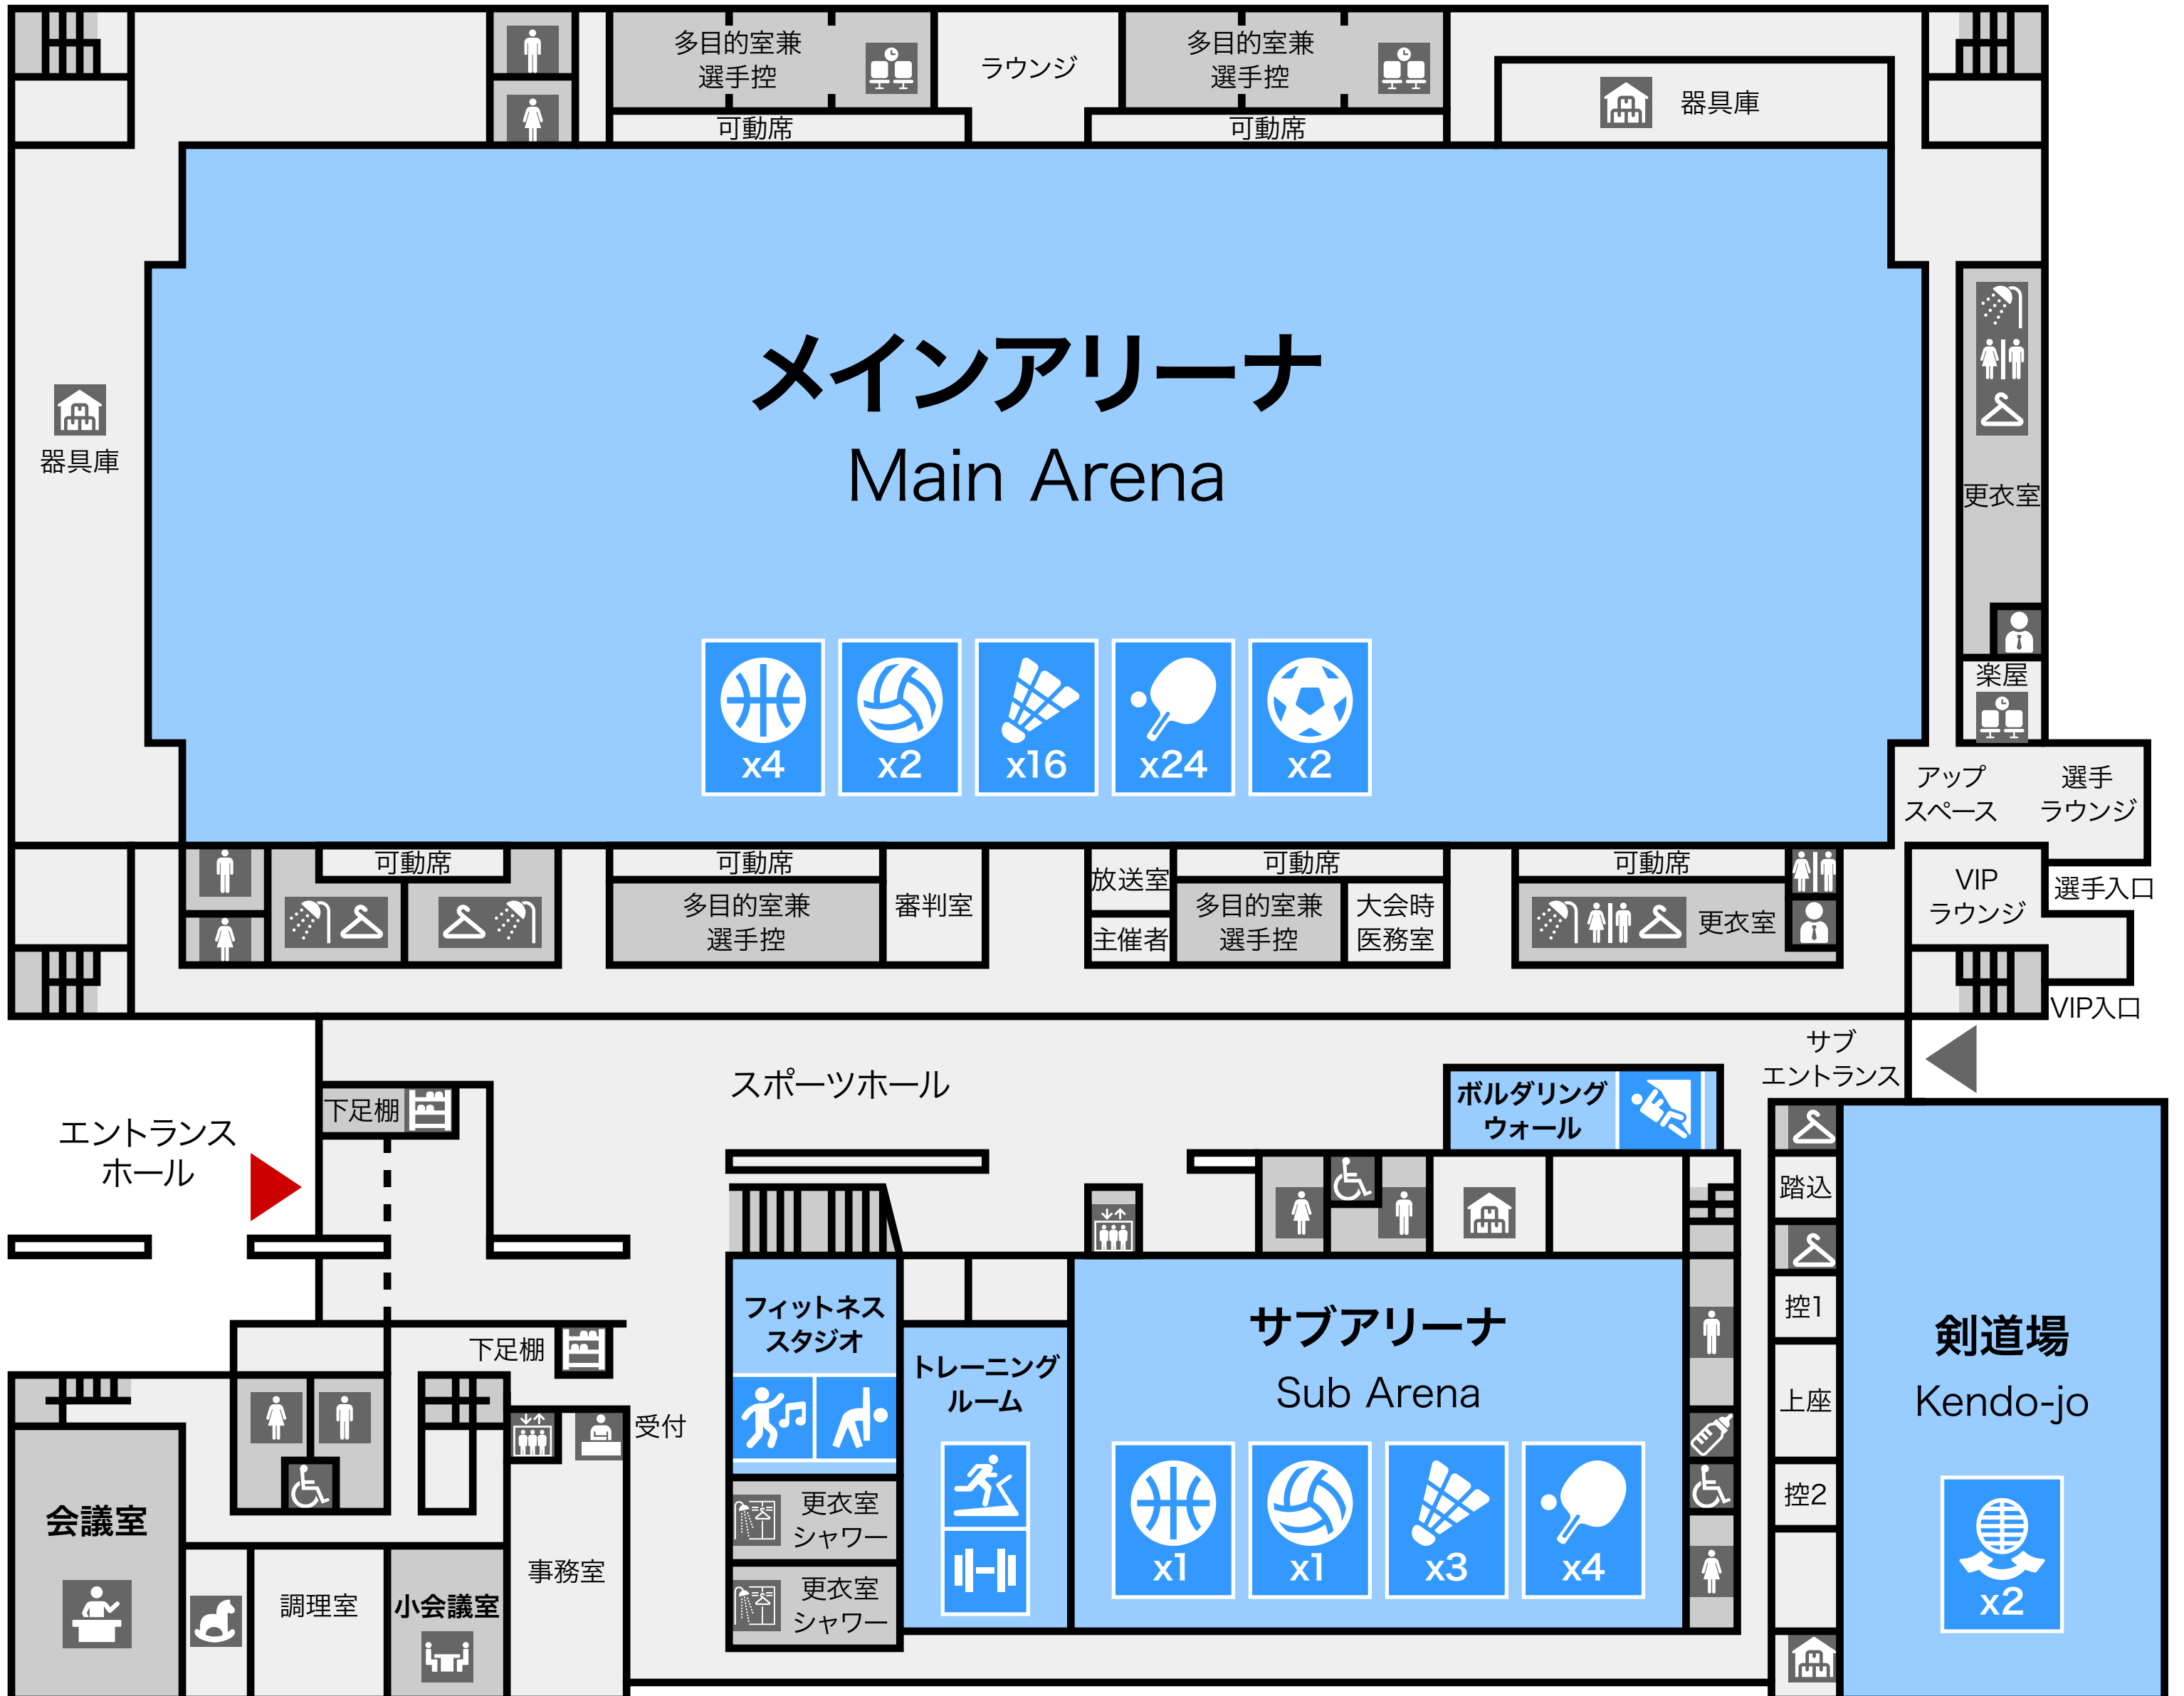

ナイスアリーナ

Nice Arena (Yurihonjo Arena).

1F

2F

3F