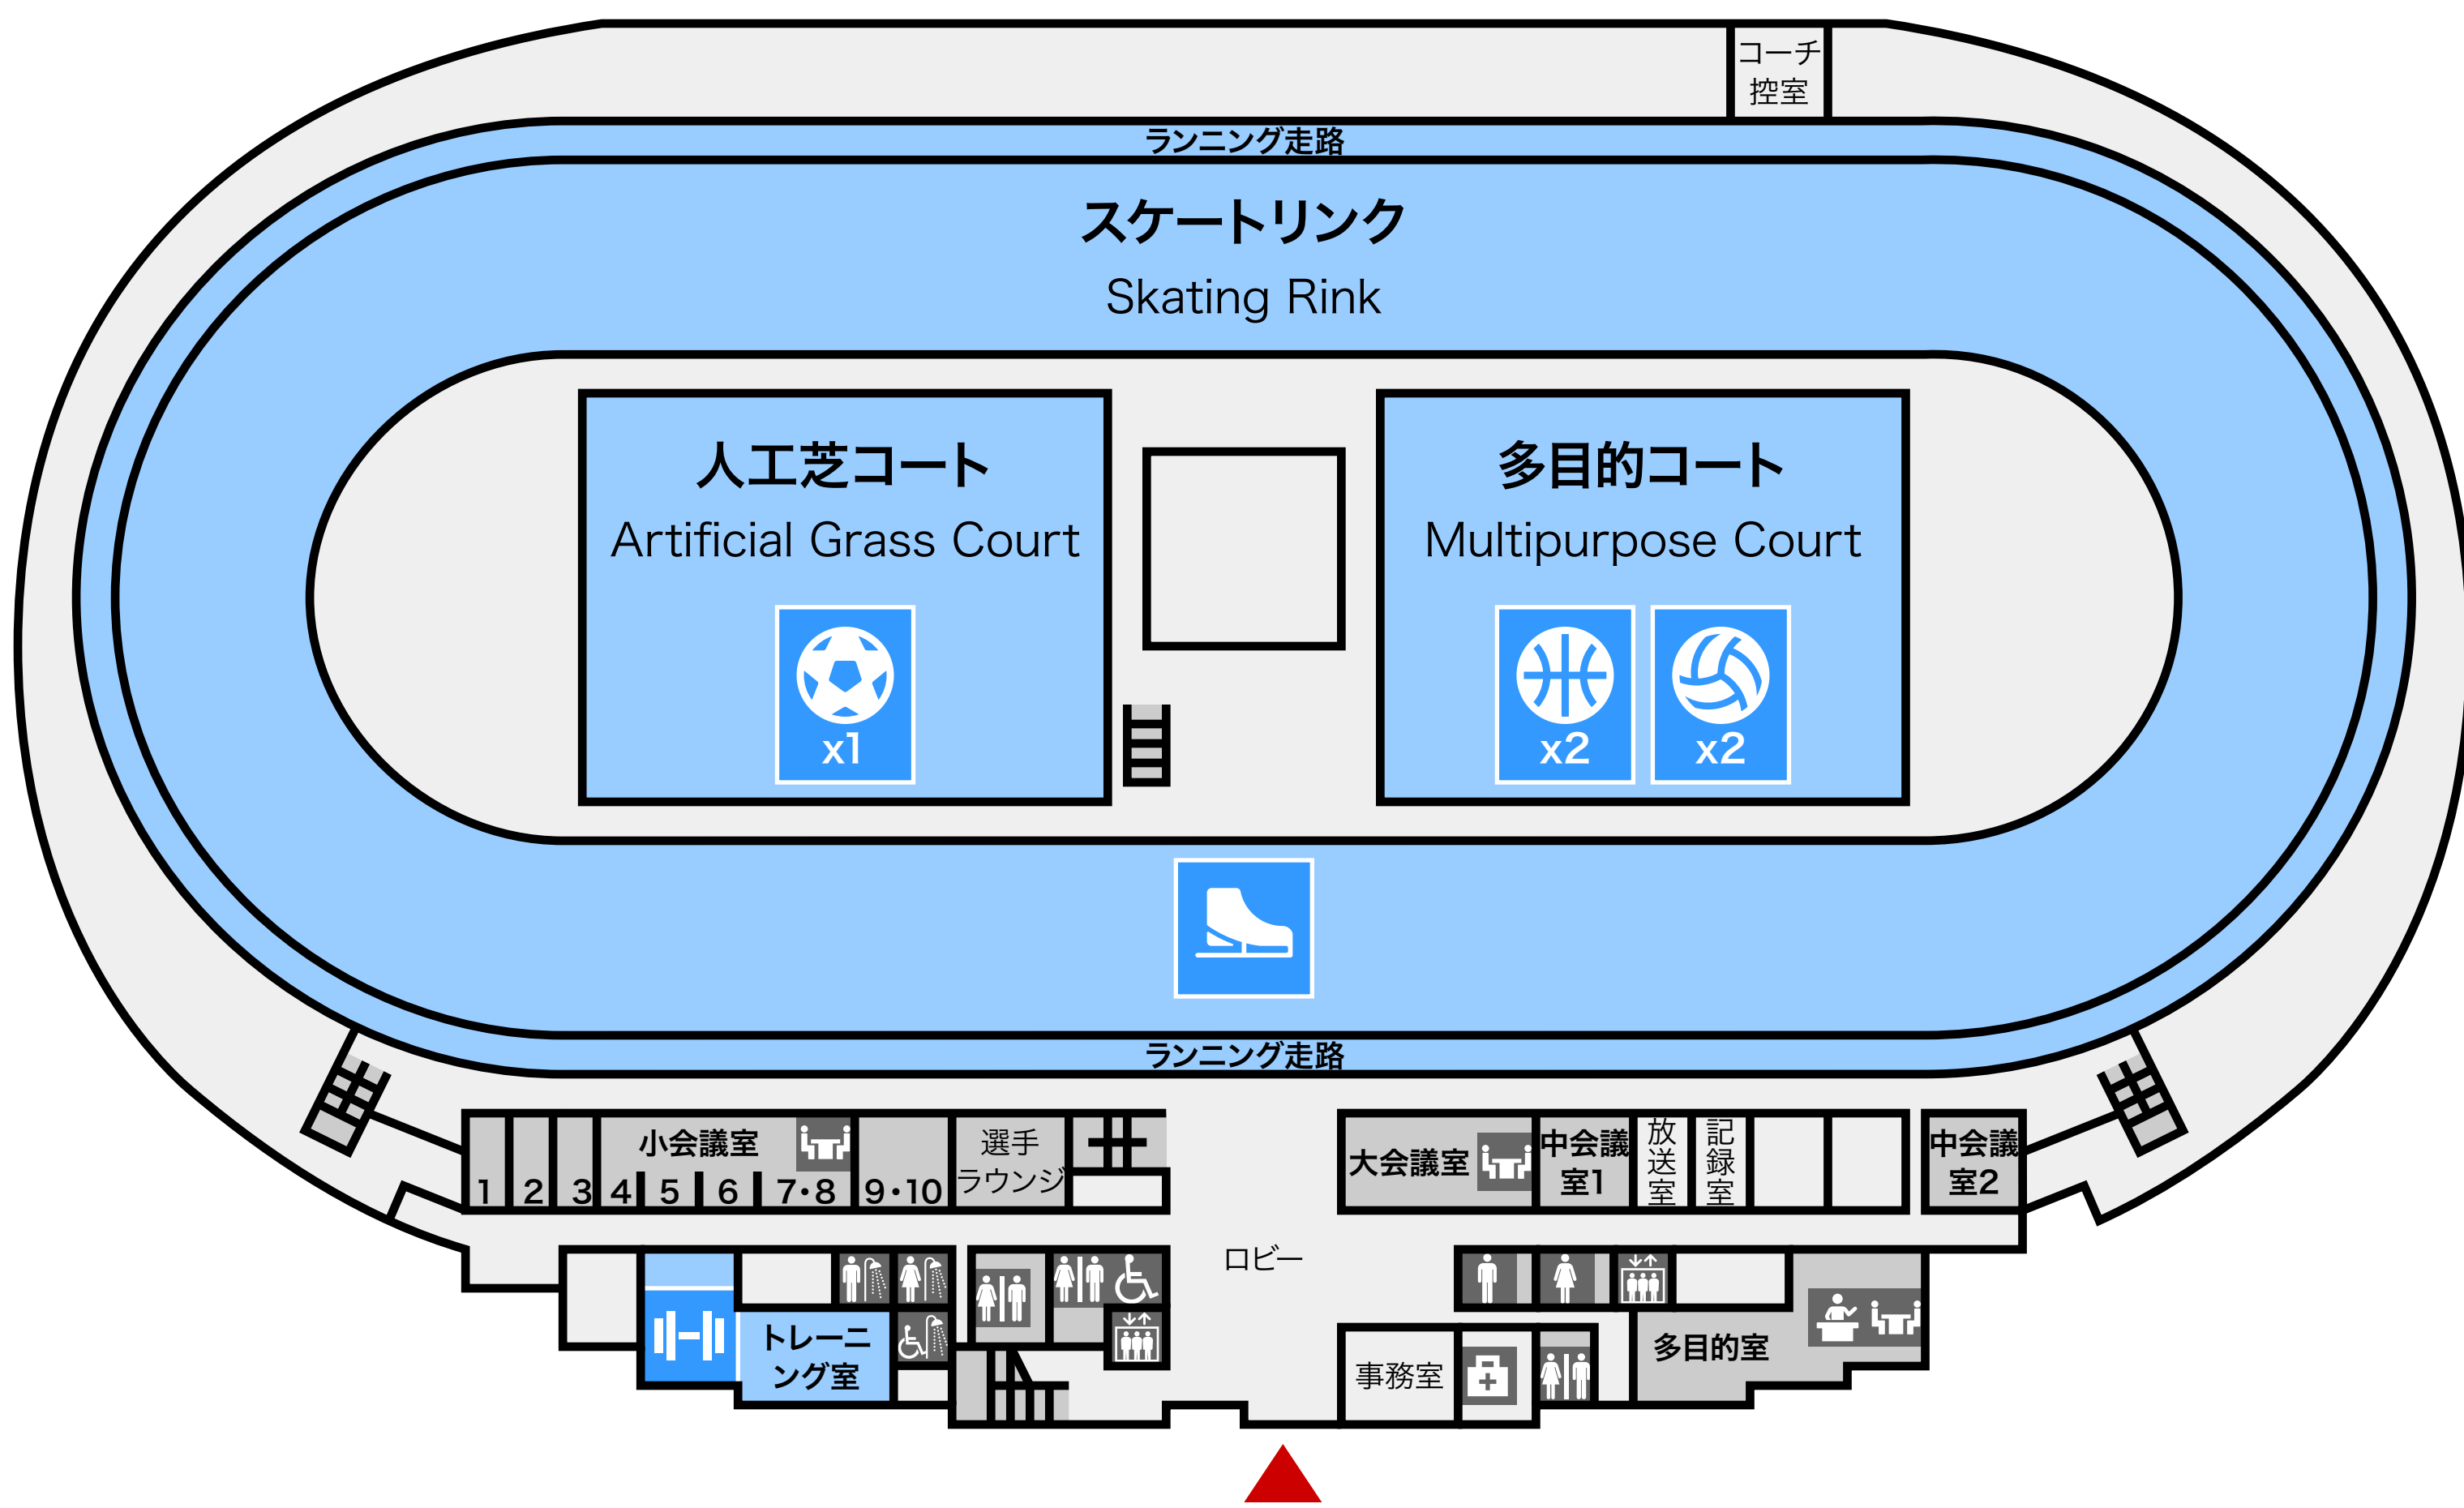

YSアリーナ八戸

YS Arena Hachinohe

1F

この施設案内はMUSIC-MDATAが作成しました。実際と相違する場合がありますので公式情報もご確認ください。

2F

3F