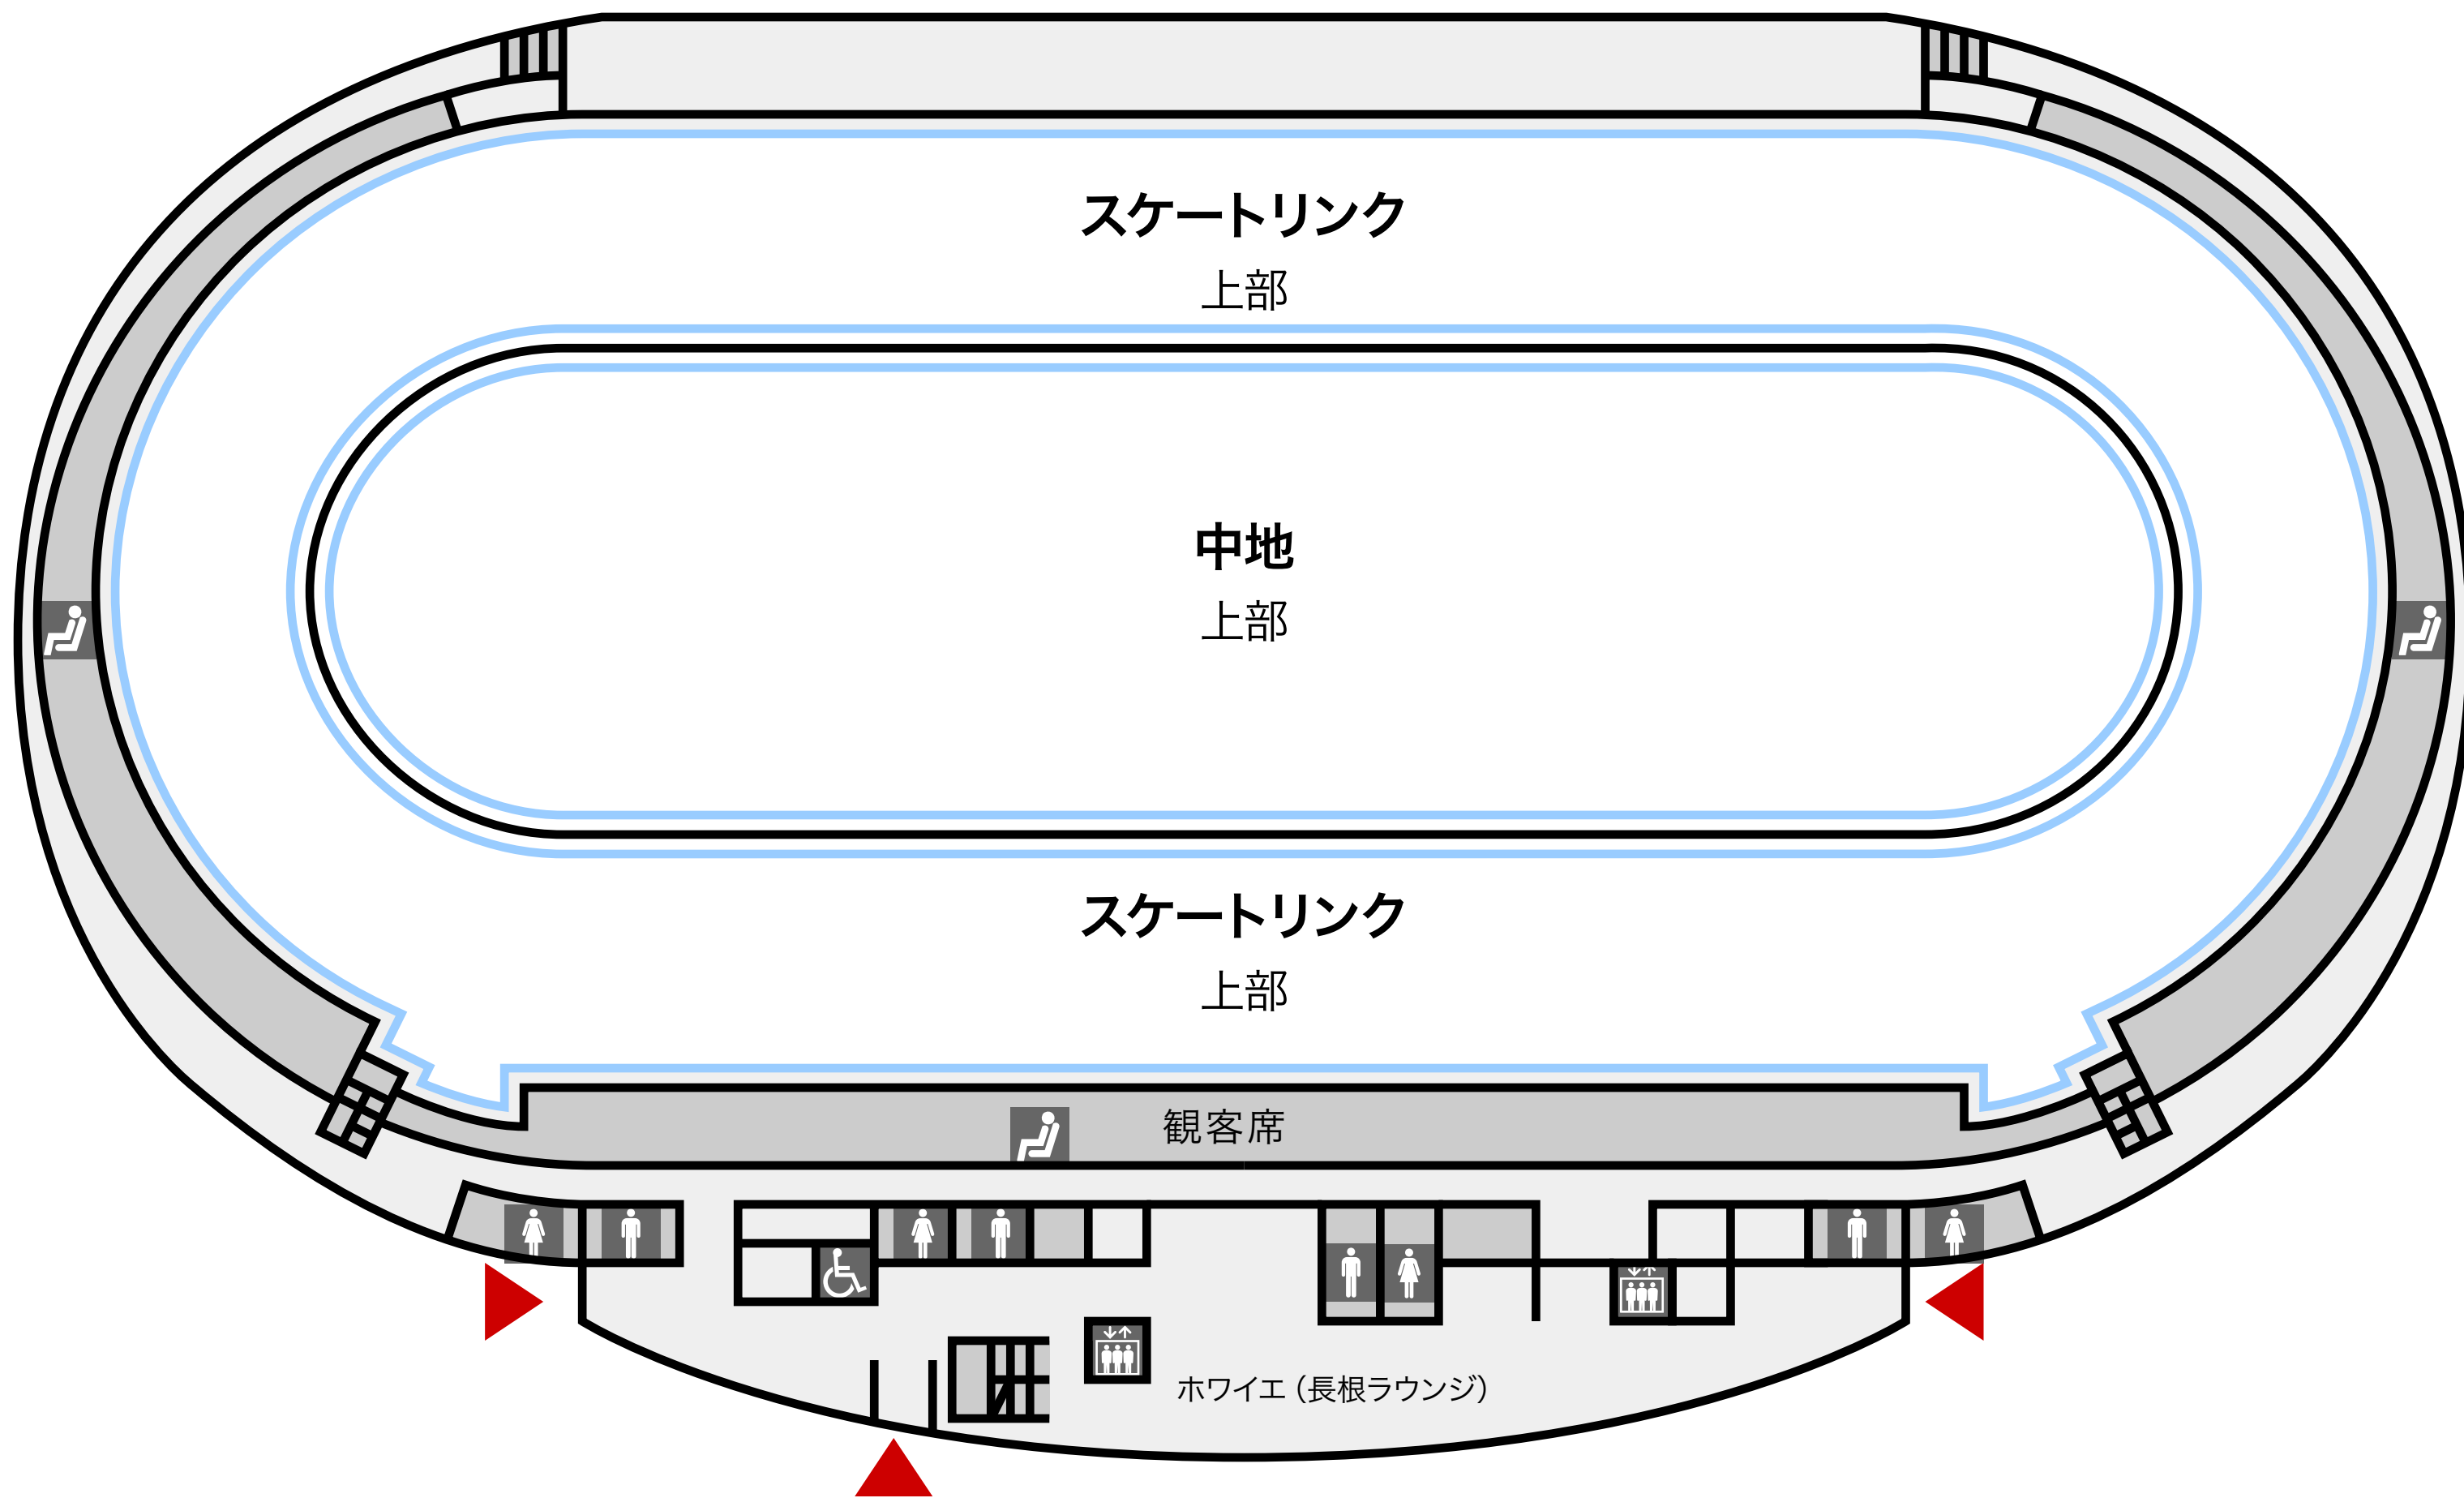

YSアリーナ八戸

YS Arena Hachinohe

1F

この施設案内はMUSIC-MDATAが作成しました。実際と相違する場合がありますので公式情報もご確認ください。

2F

3F