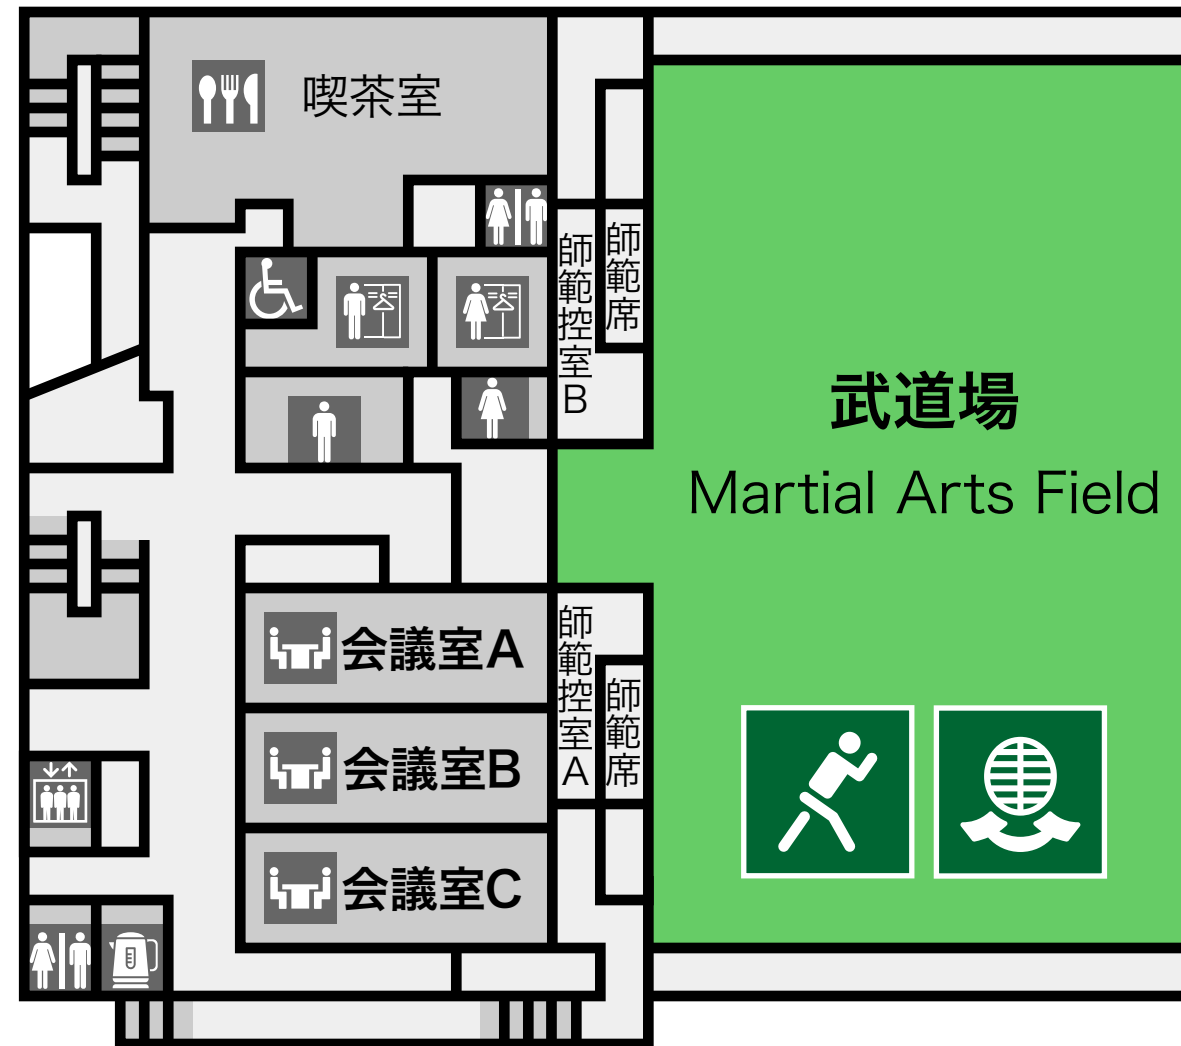

シンコースポーツ寒川アリーナ

Shinko-sports Samukawa Arena (Samukawa General Gymnasium).

1F

2F

3F

4F