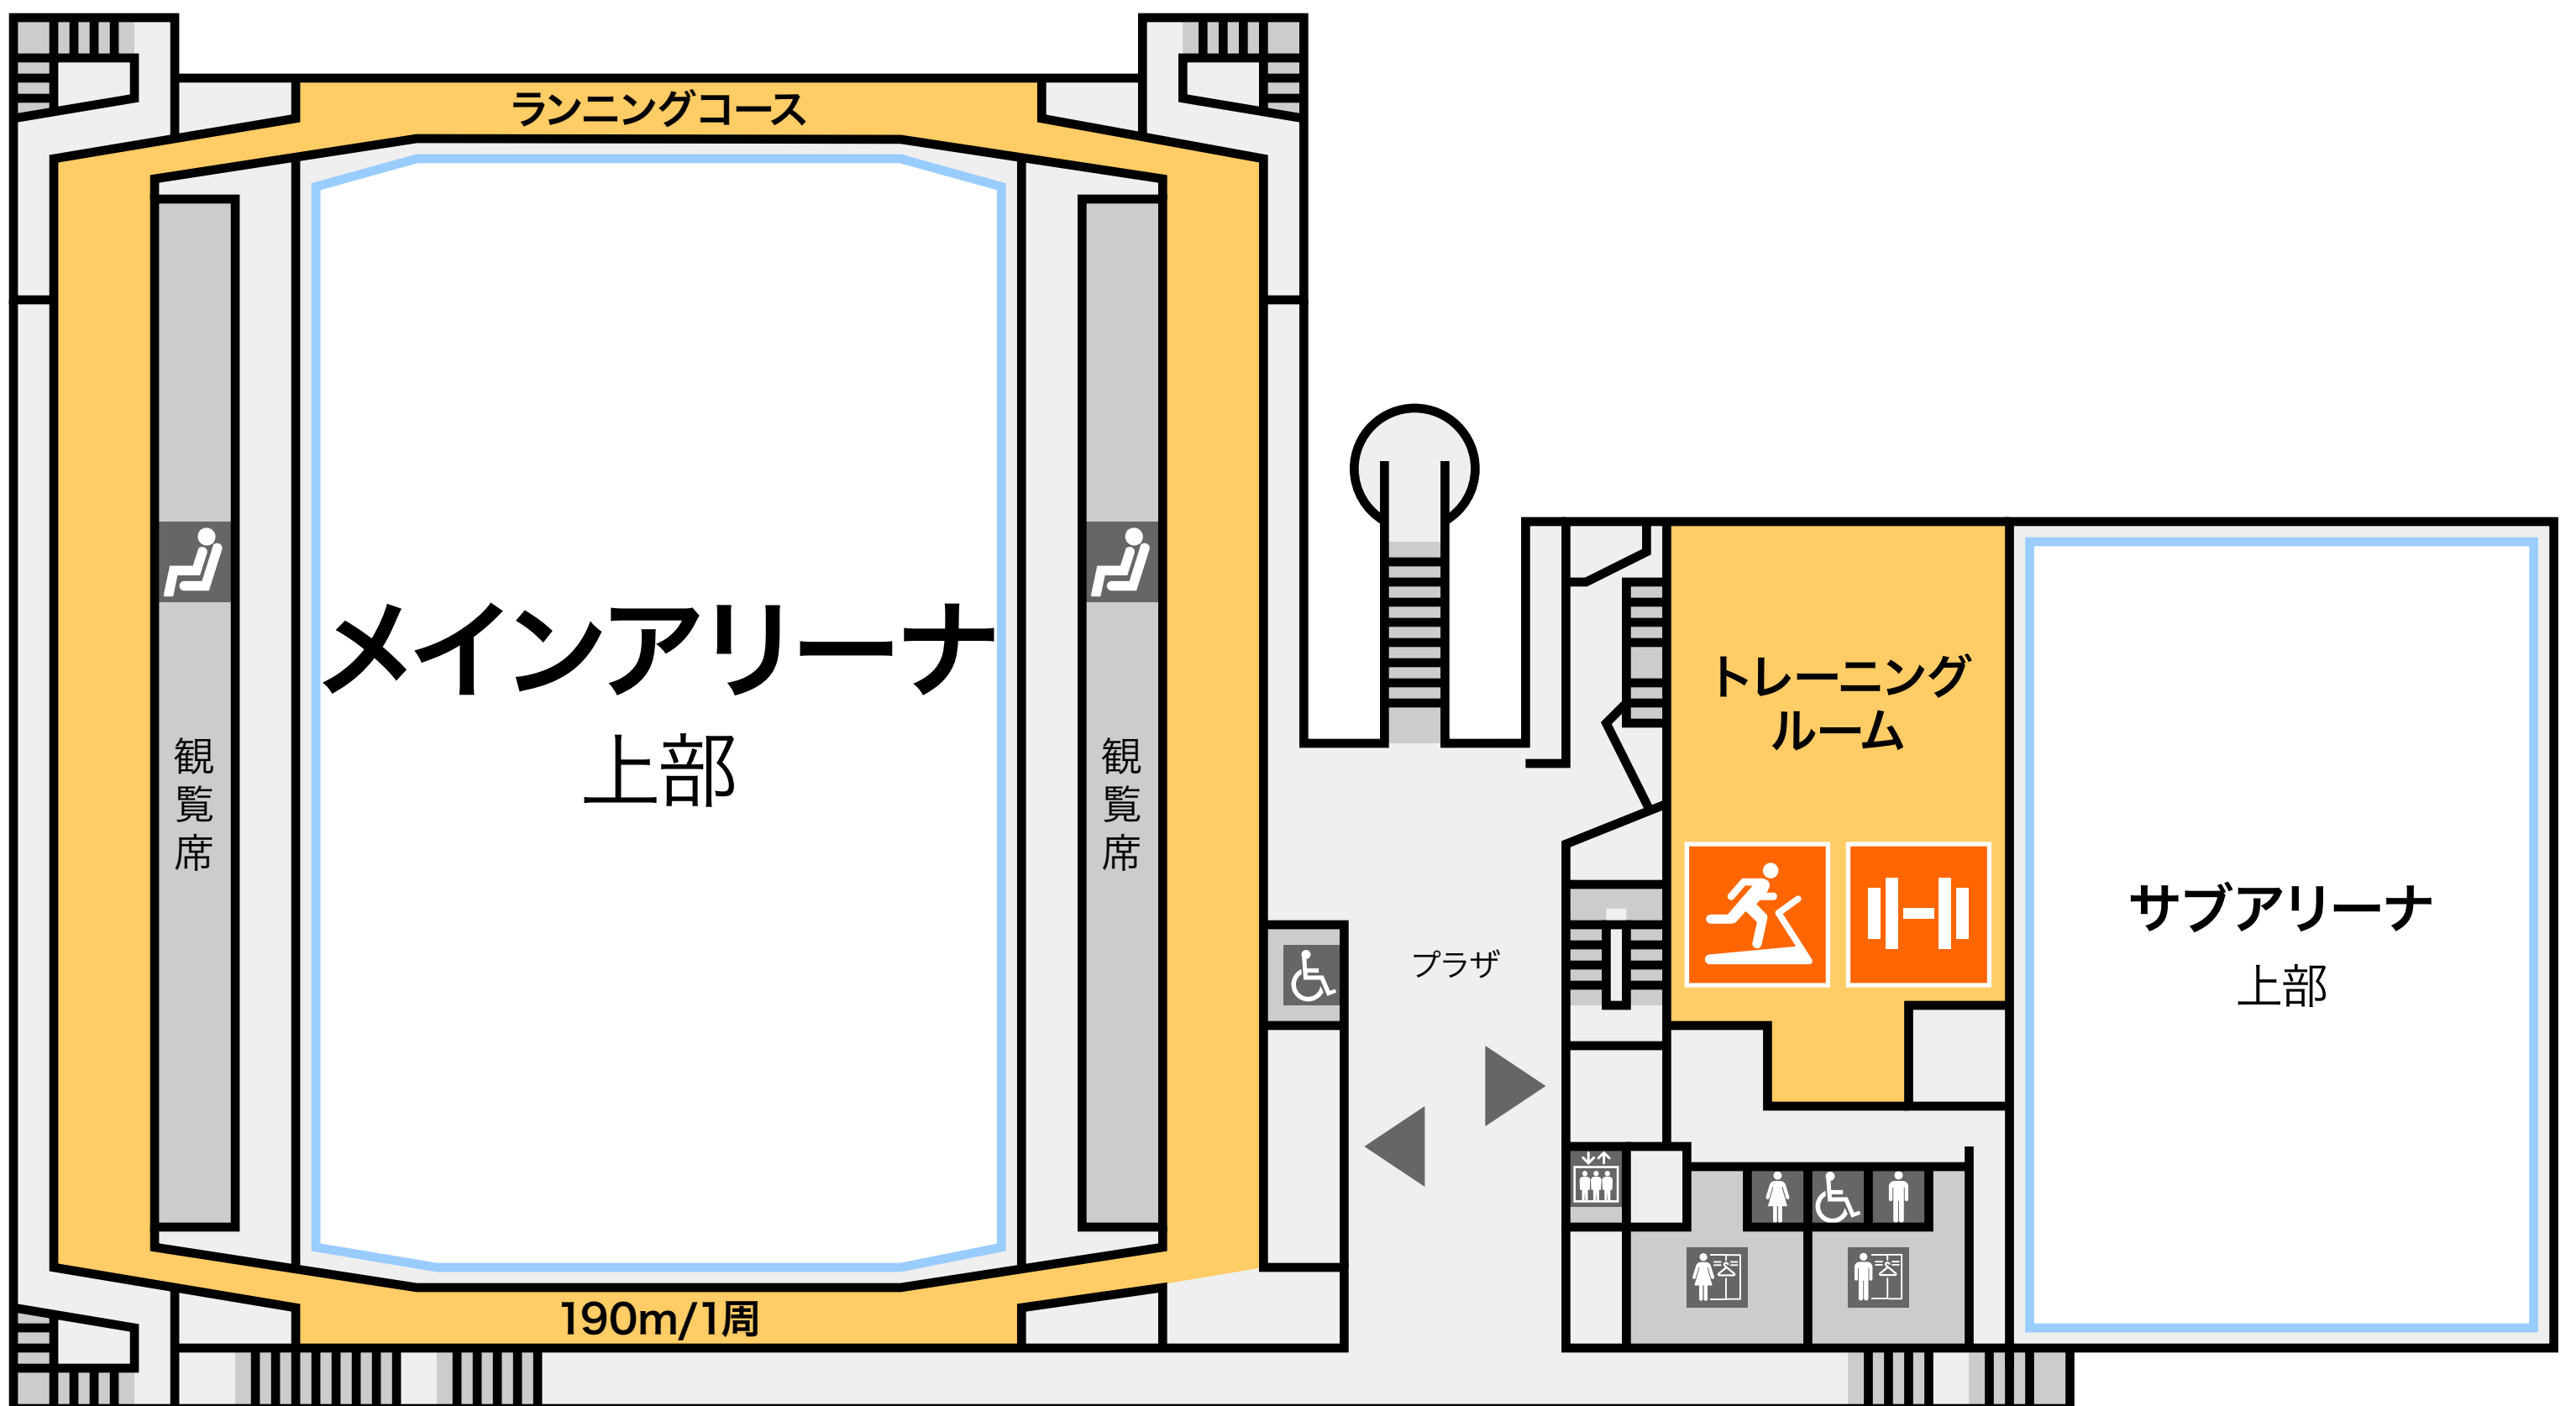

シンコースポーツ寒川アリーナ

Shinko-sports Samukawa Arena (Samukawa General Gymnasium).

1F

2F

3F

4F