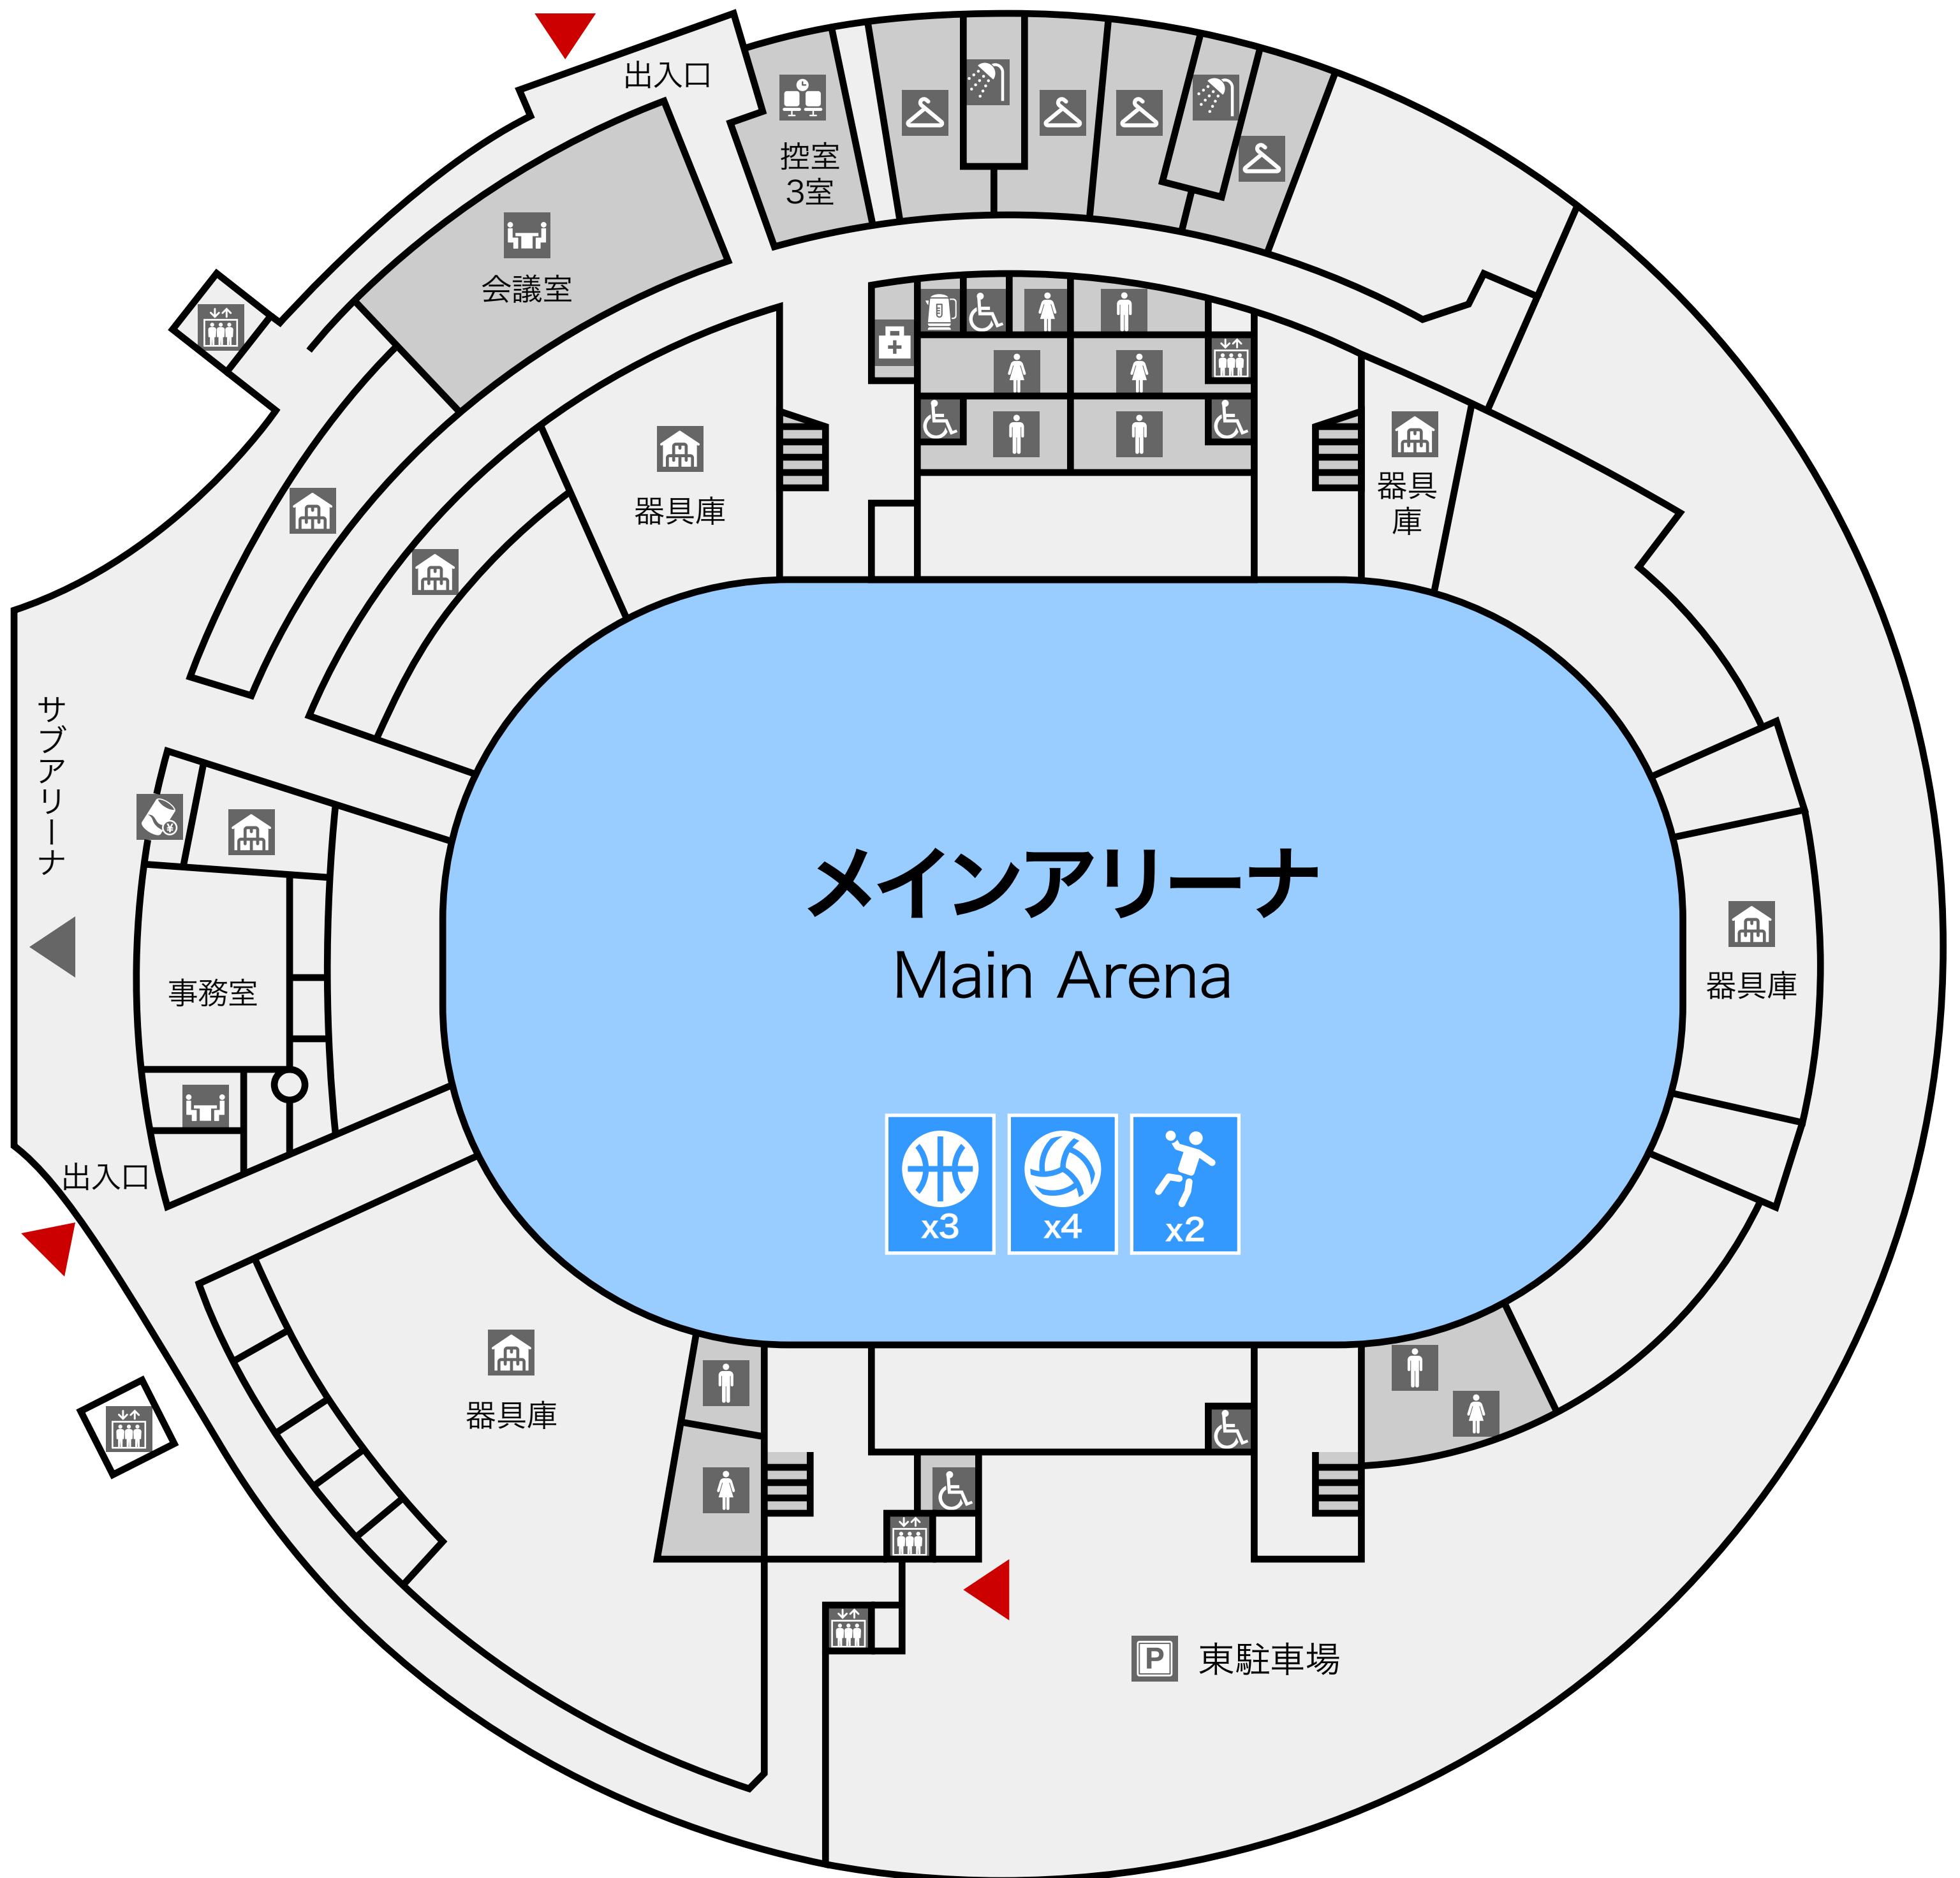

あなぶきアリーナ香川

Anabuki Arena Kagawa

1F

1F

2F