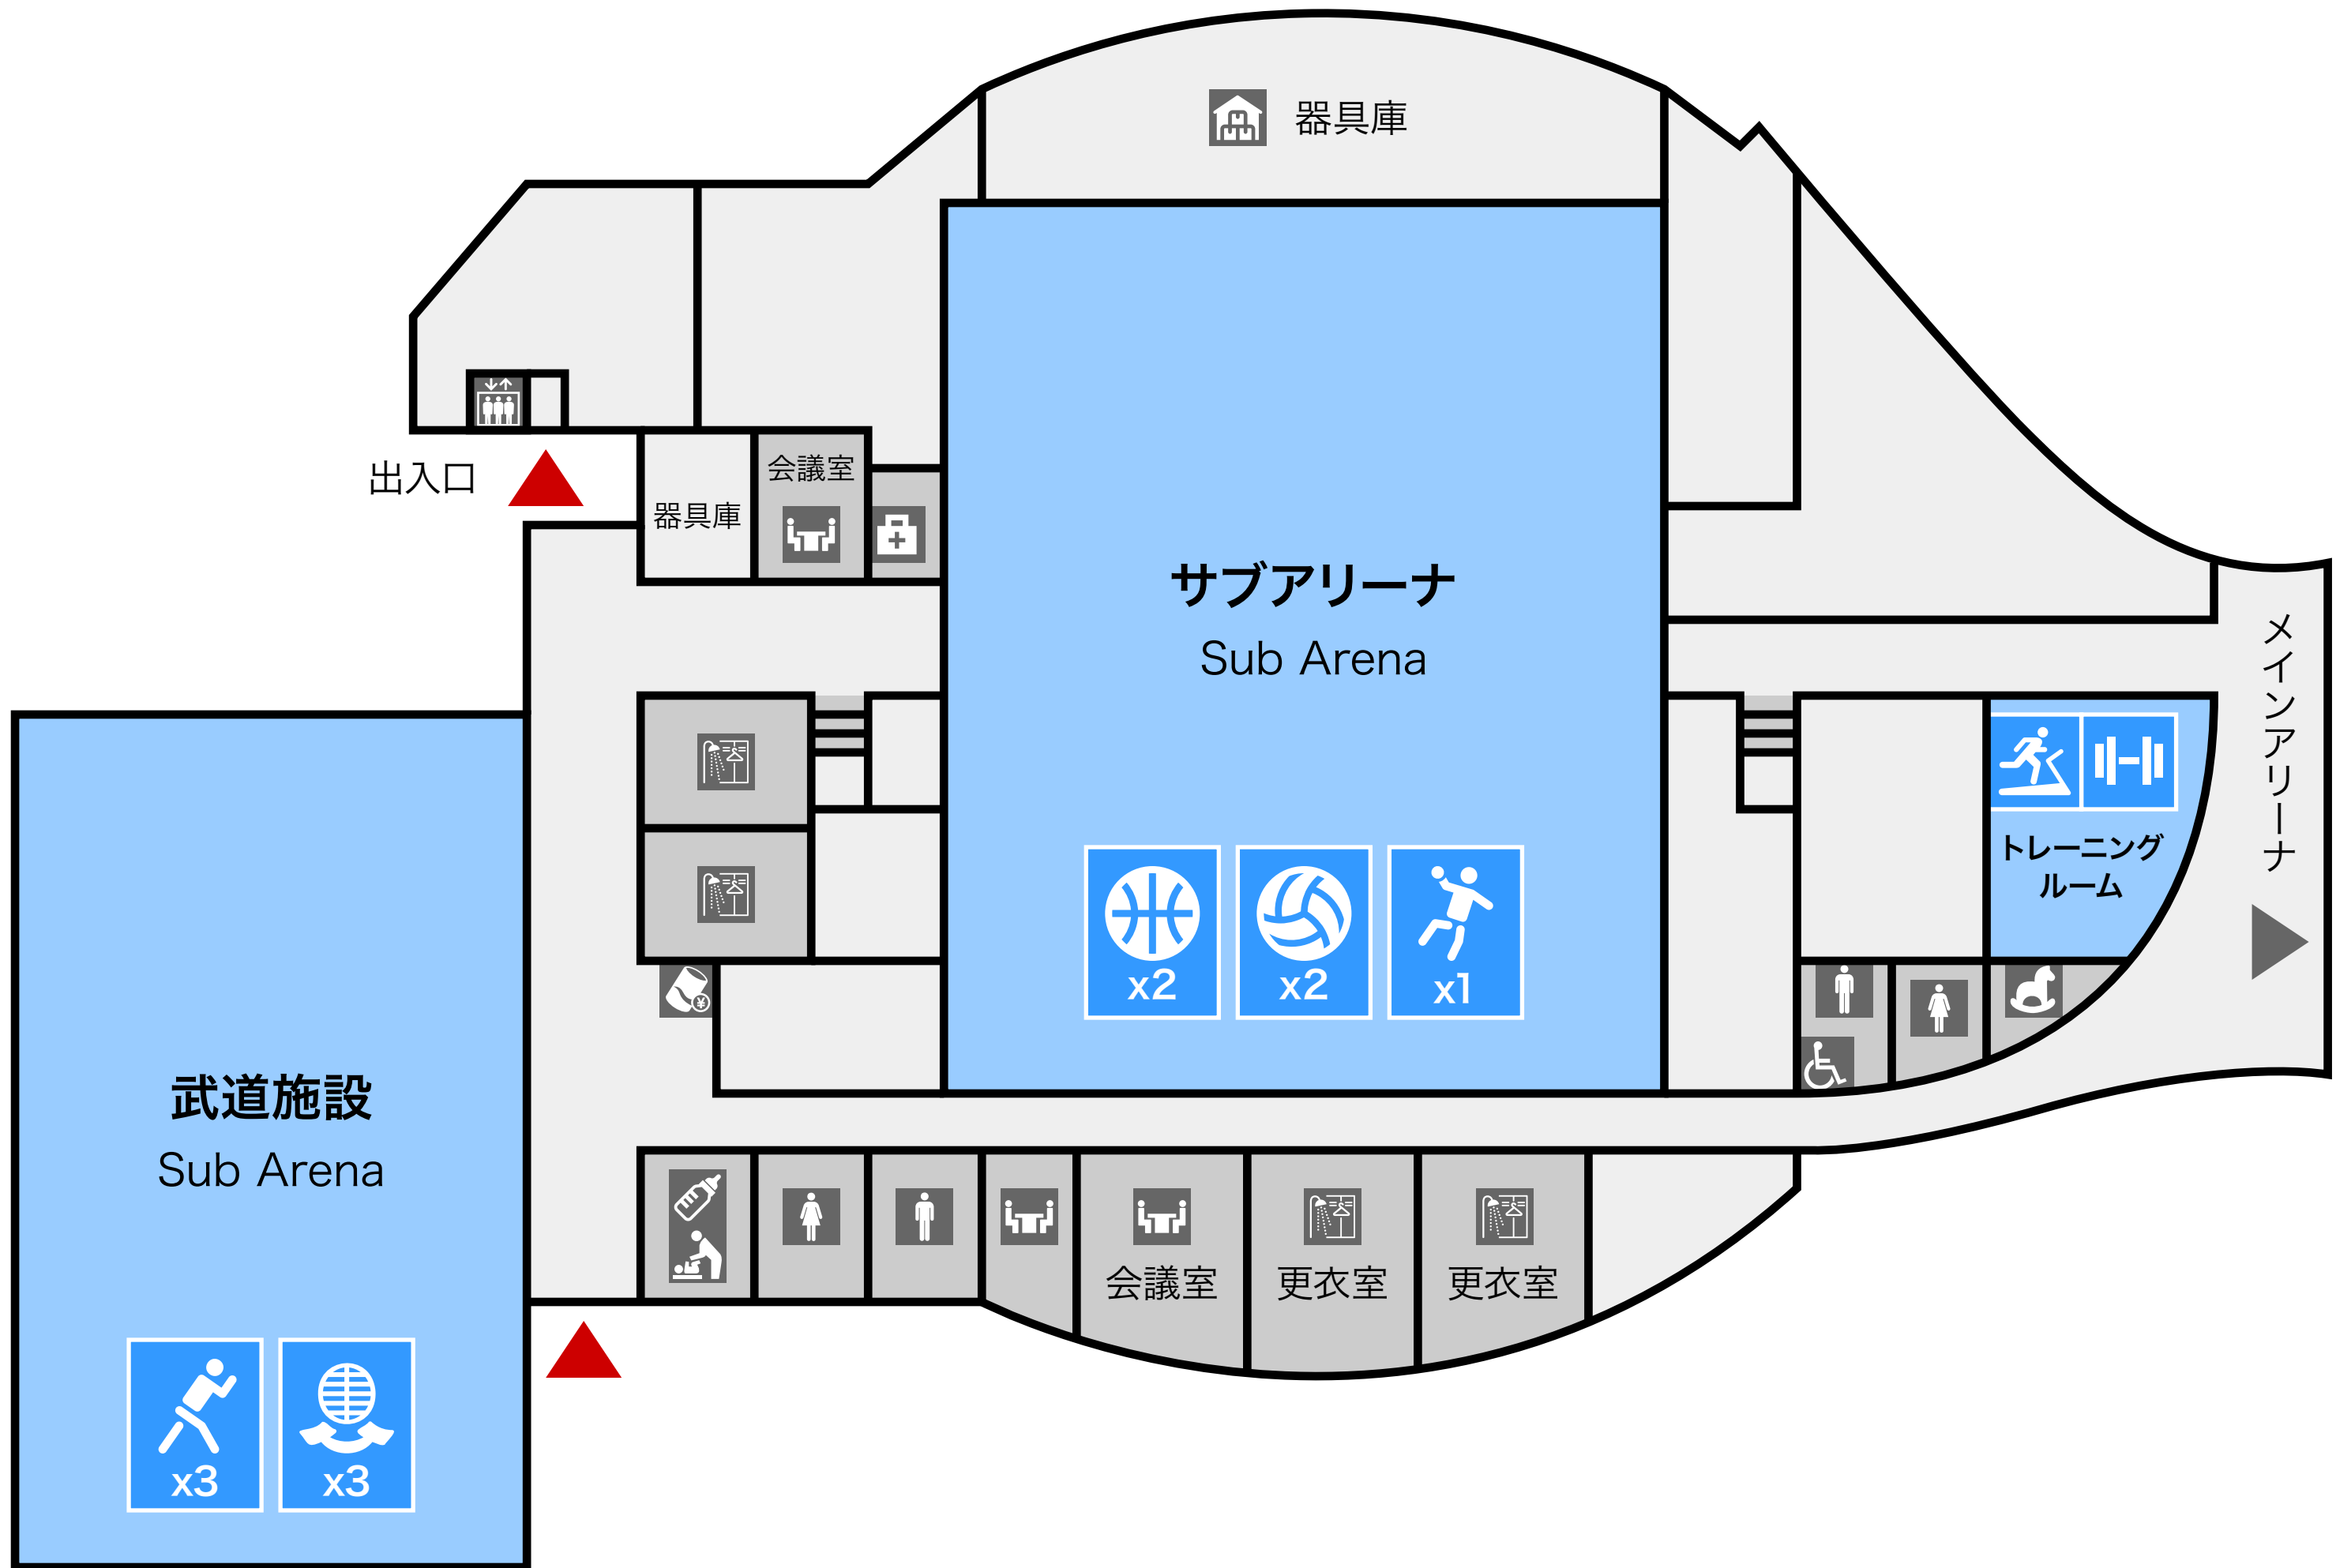

あなぶきアリーナ香川

Anabuki Arena Kagawa

1F

1F

2F