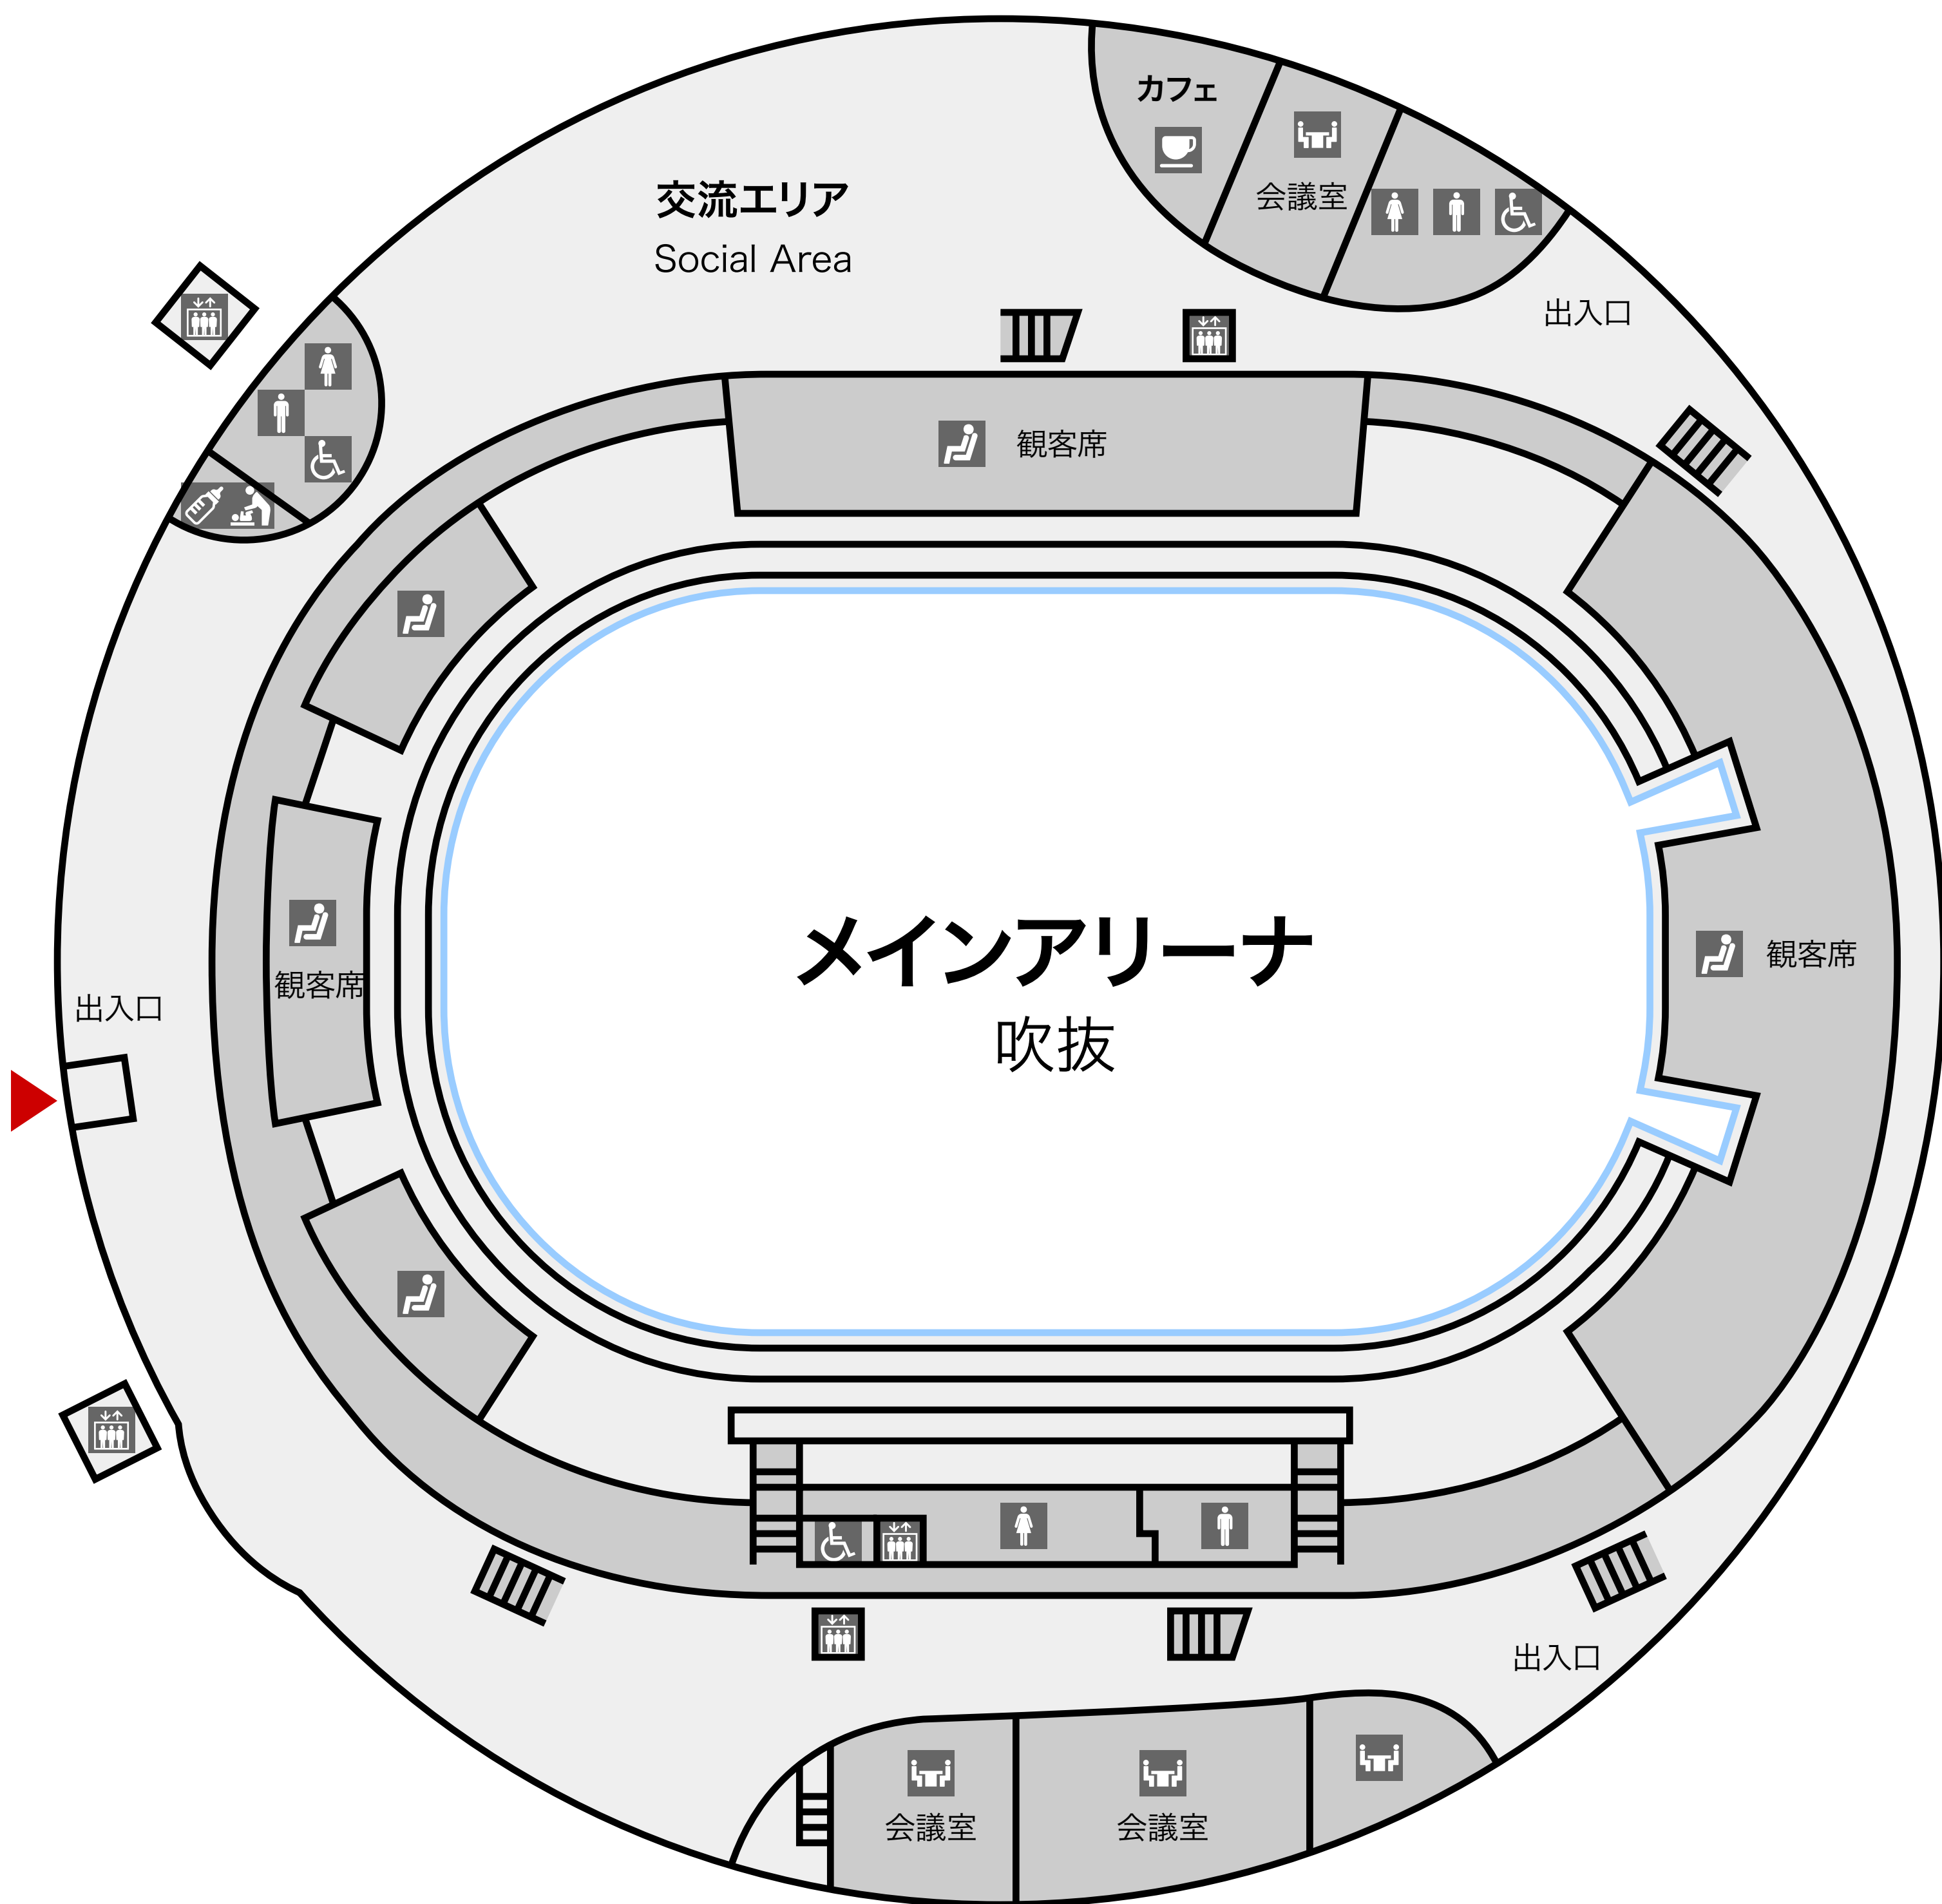

あなぶきアリーナ香川

Anabuki Arena Kagawa

1F

1F

2F