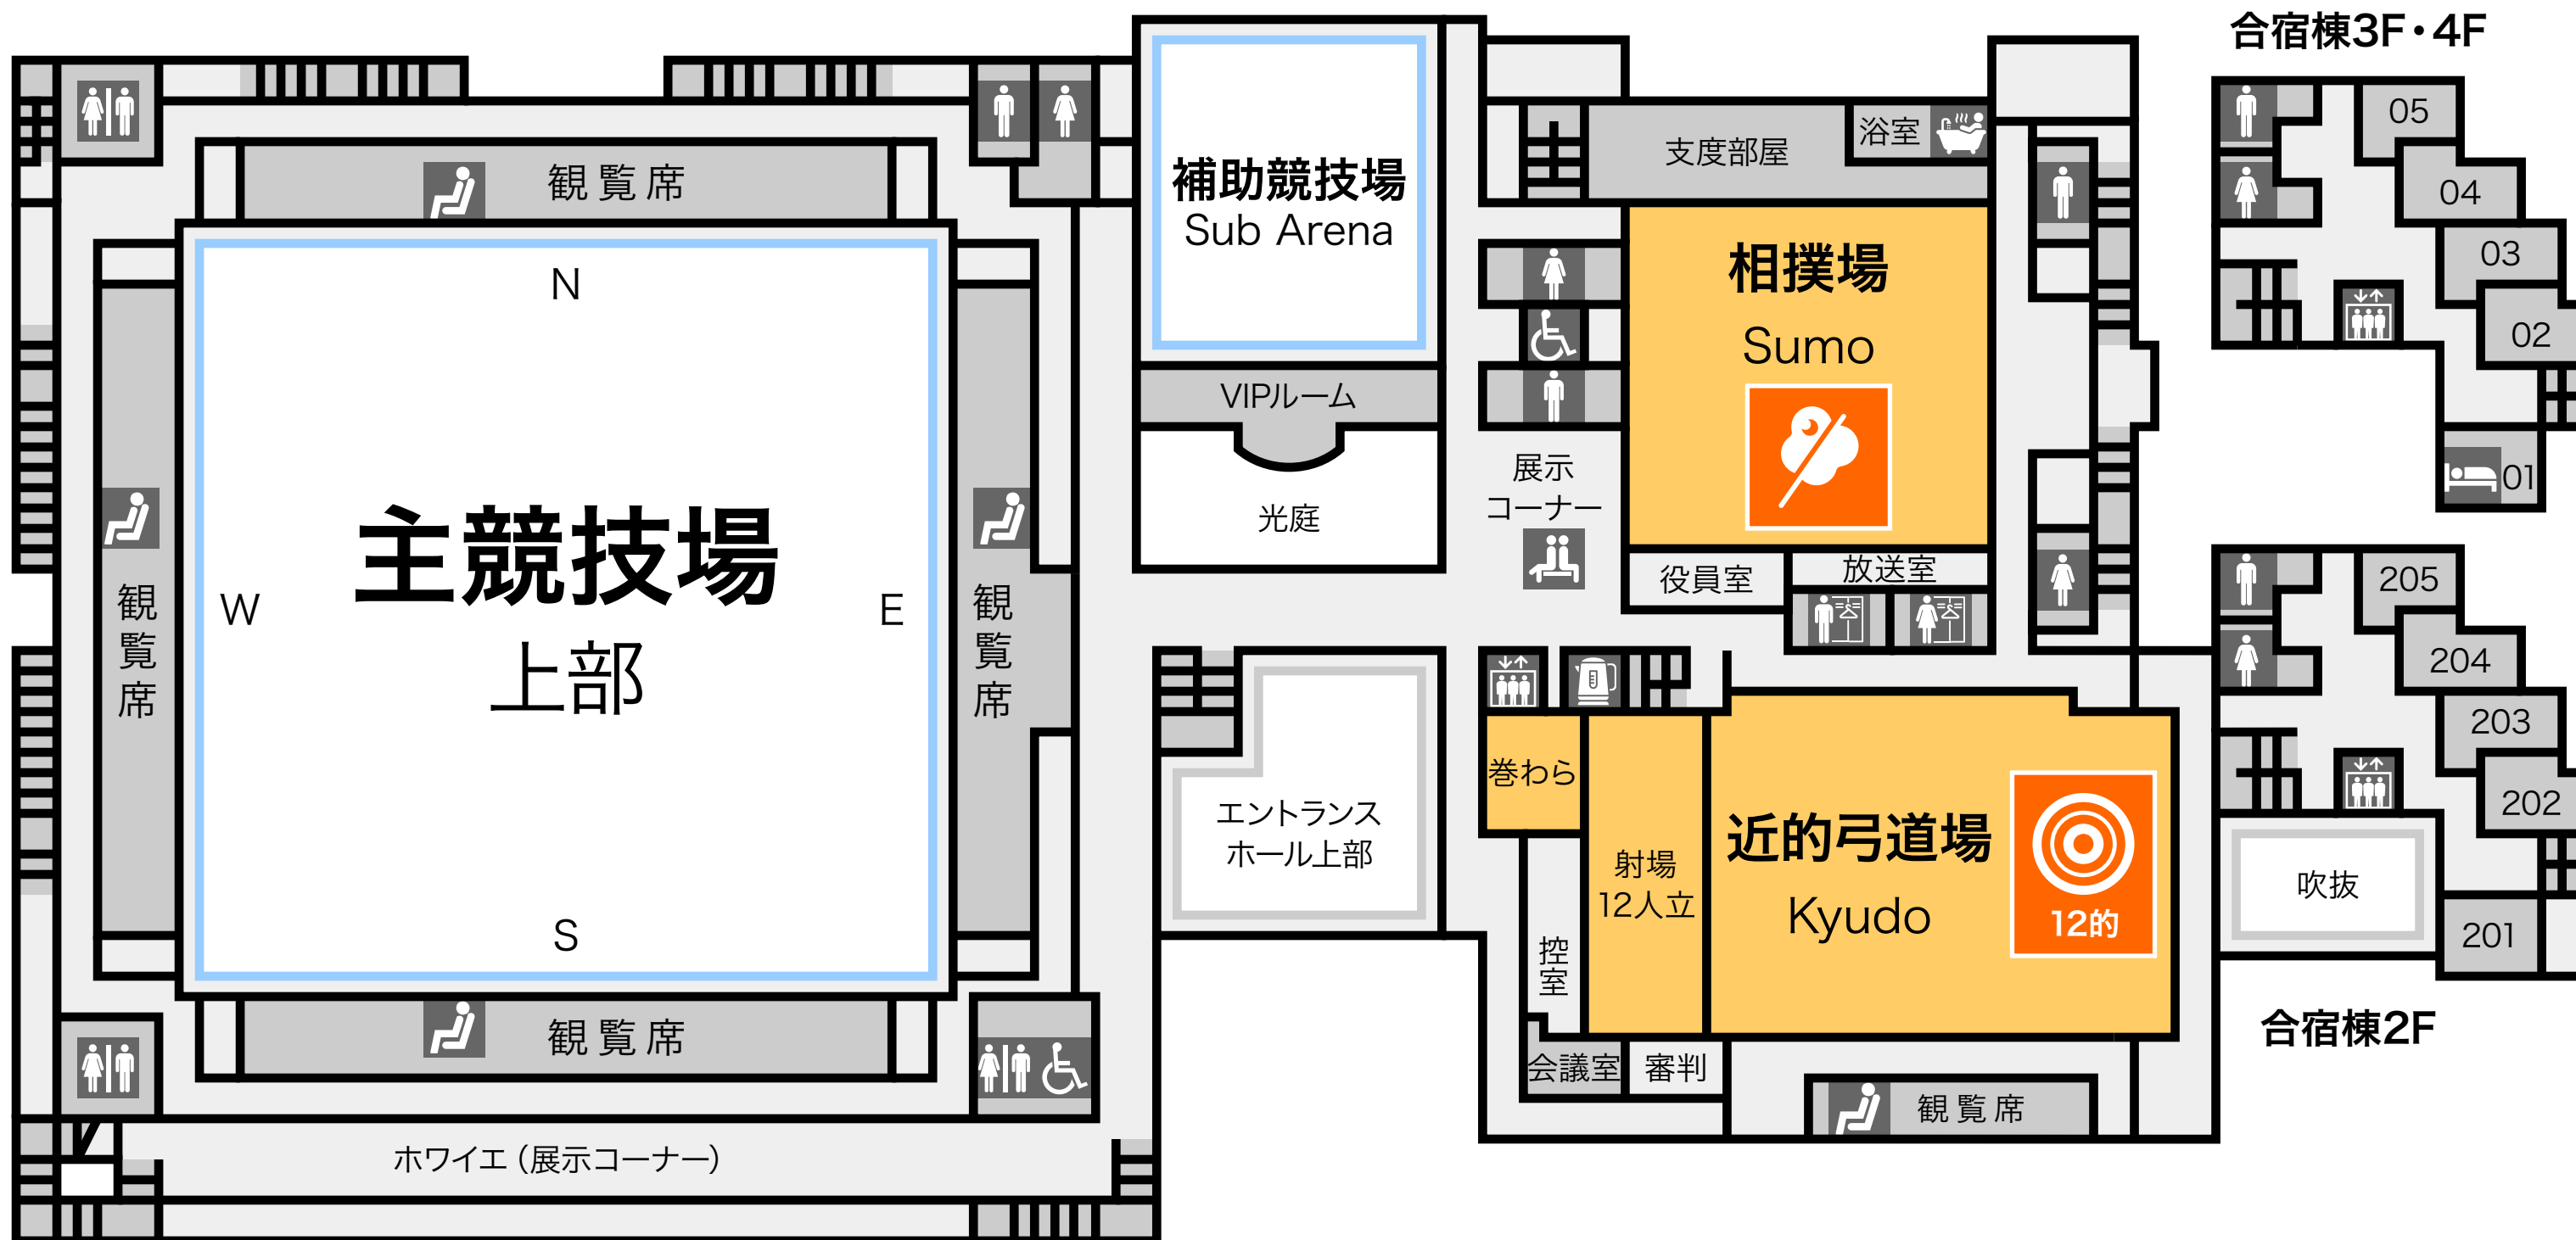

青森県武道館

Aomori Martial Arts Hall.

1F

2F

この施設案内は体育館.comが作成しました。実際と相違する場合がありますので公式情報もご確認ください。

フロアマップ凡例 www.taikukan.com