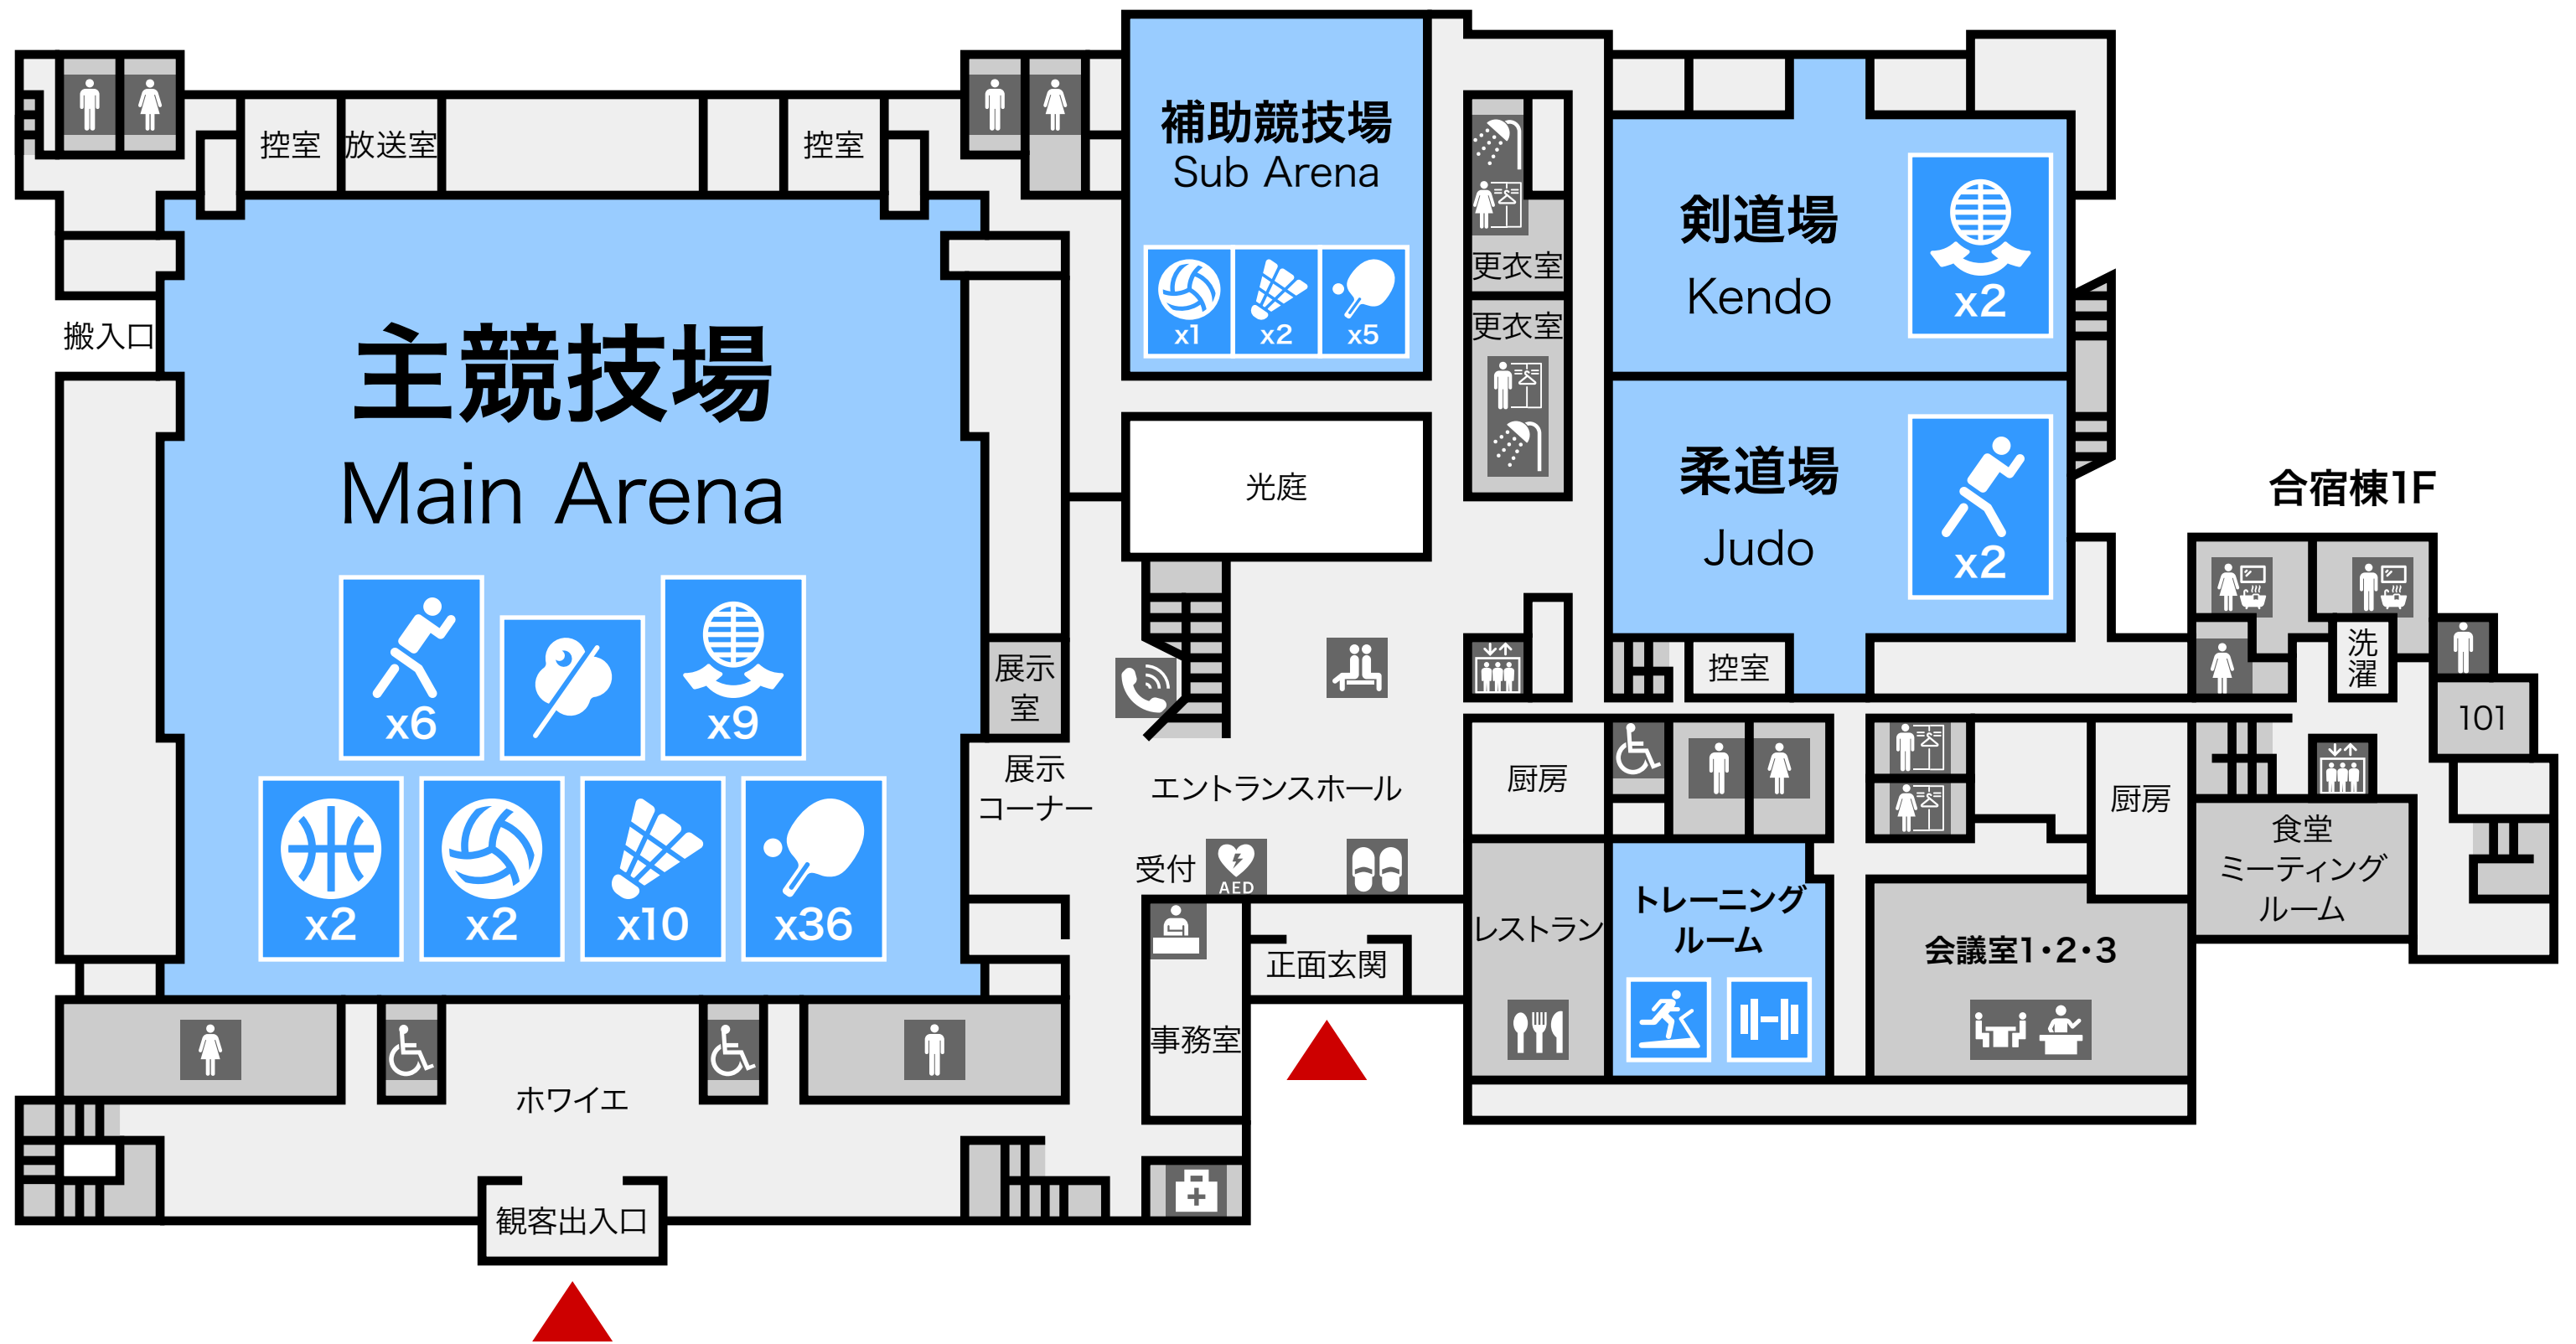

青森県武道館

Aomori Martial Arts Hall.

1F

2F

この施設案内は体育館.comが作成しました。実際と相違する場合がありますので公式情報もご確認ください。

フロアマップ凡例 www.taikukan.com