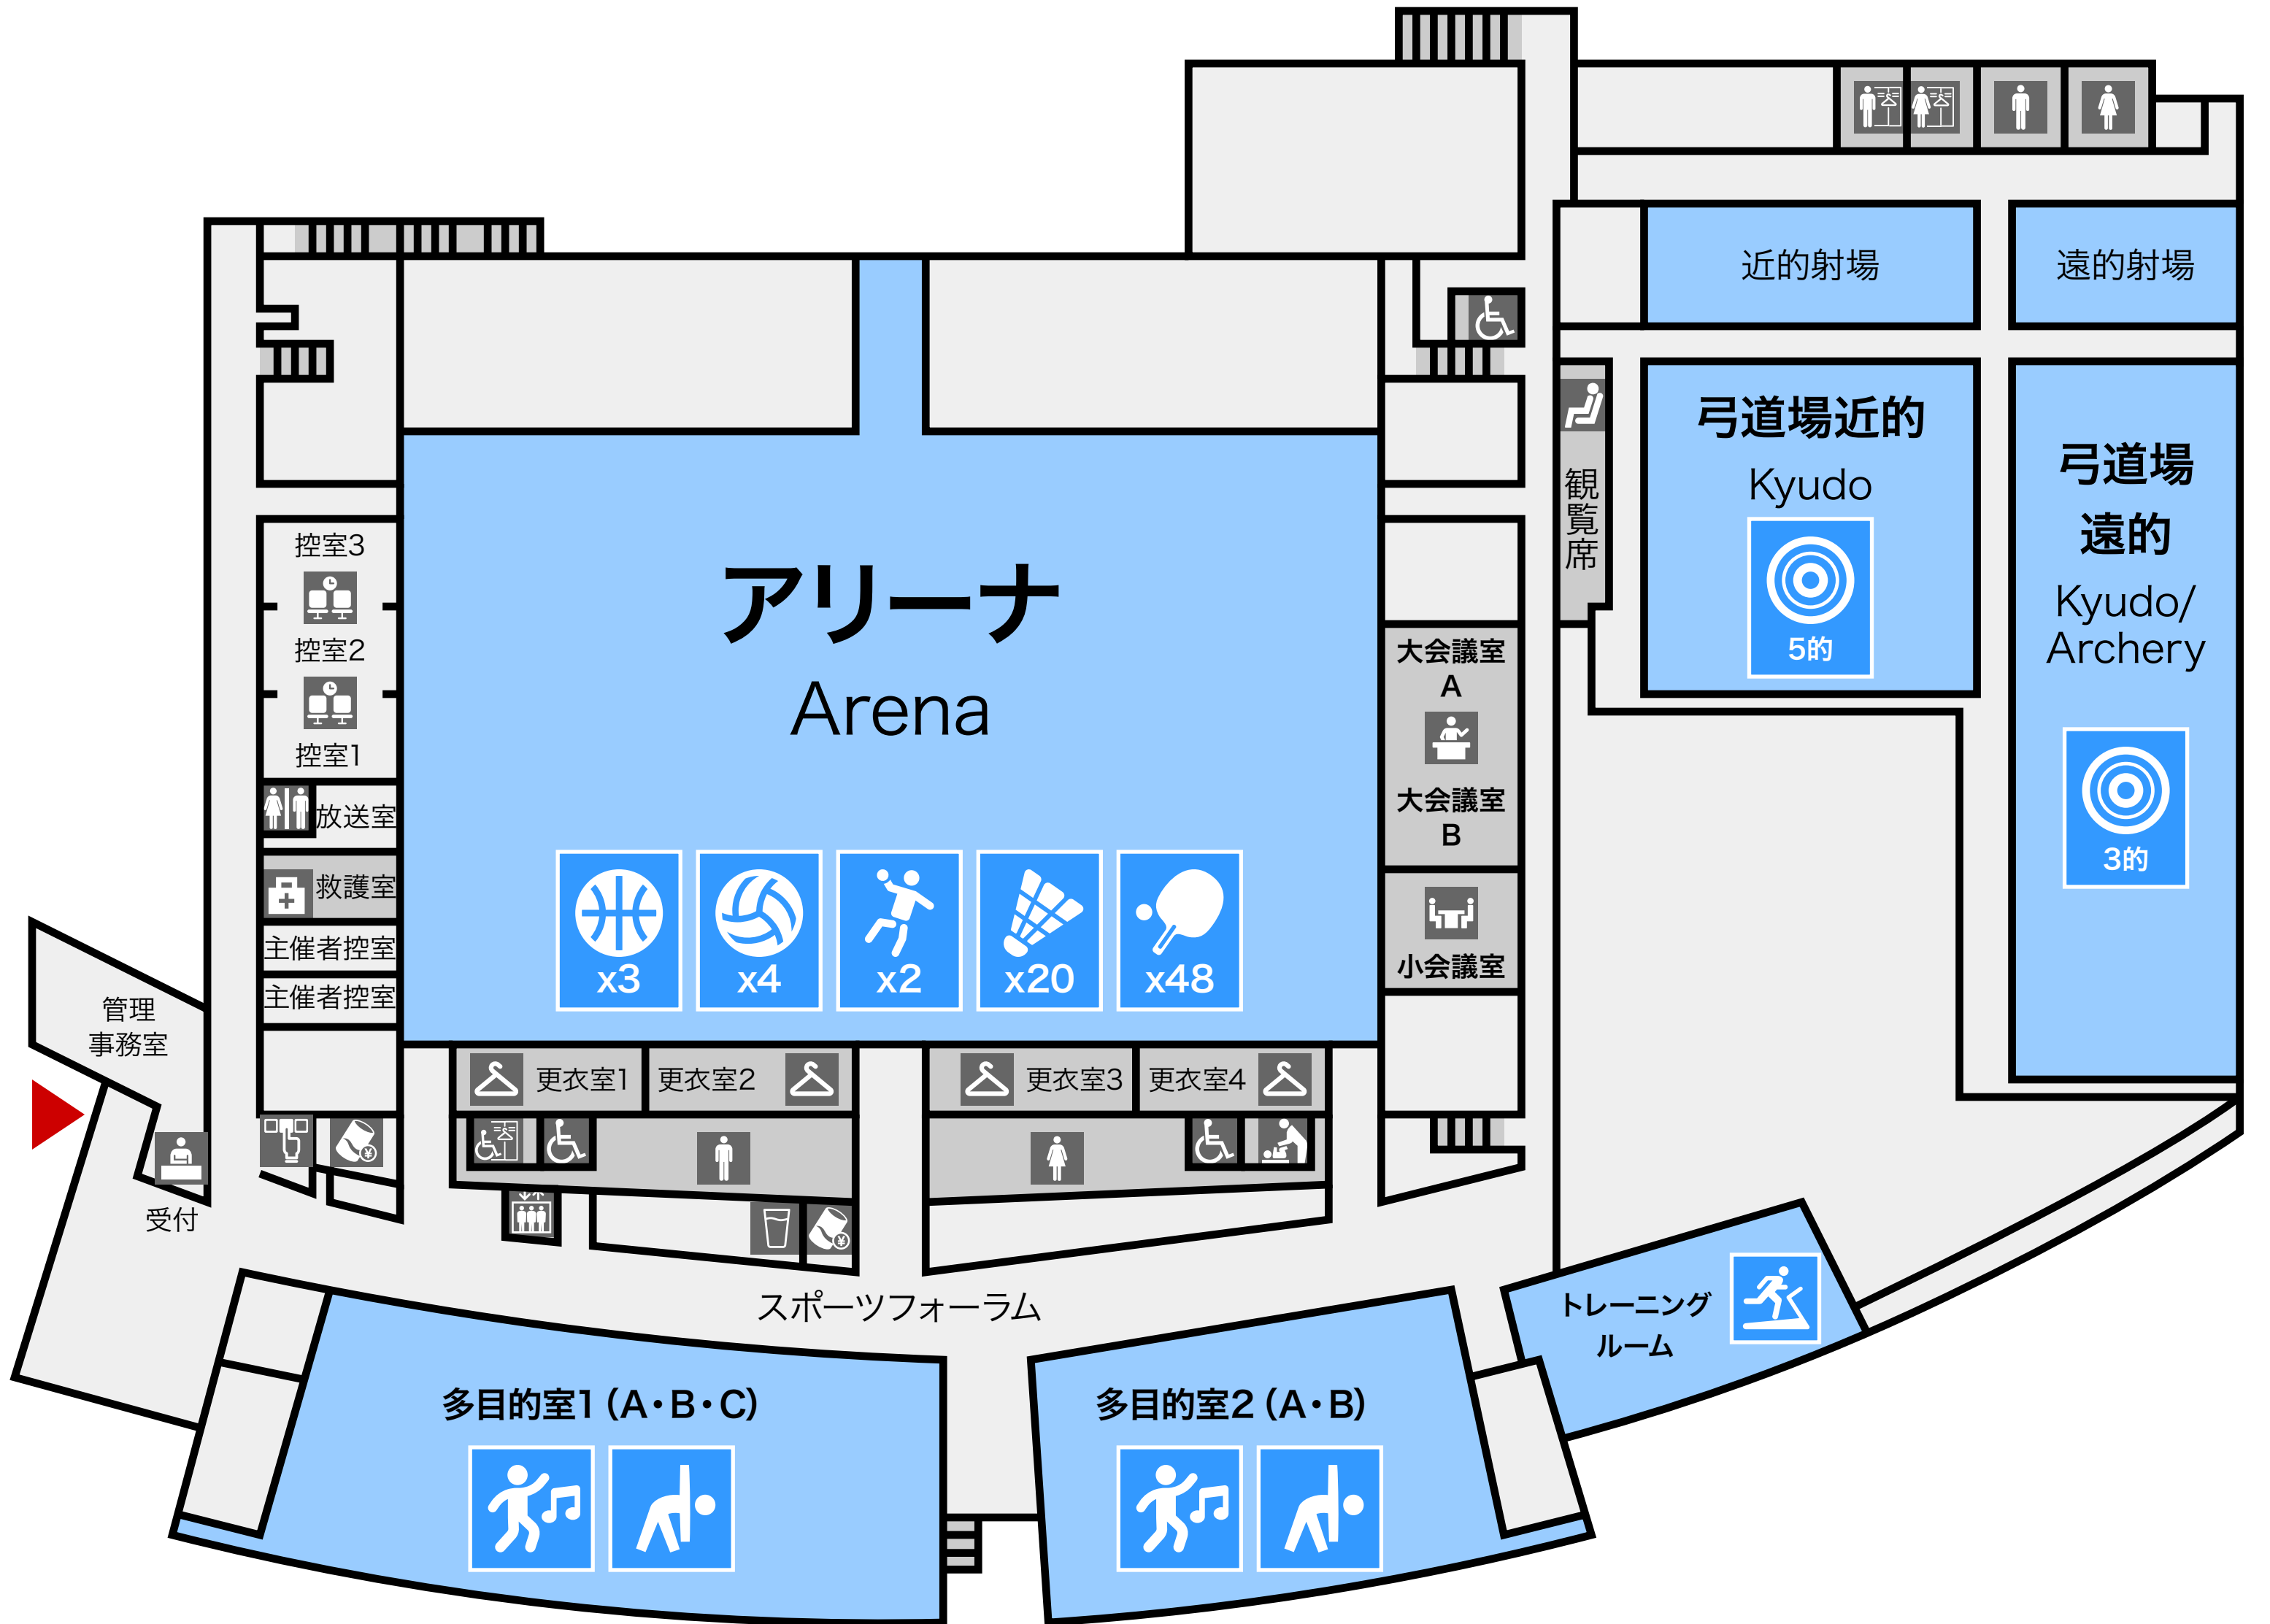

四日市市総合体育館

Yokkaichi City General Gymnasium.

1F

2F