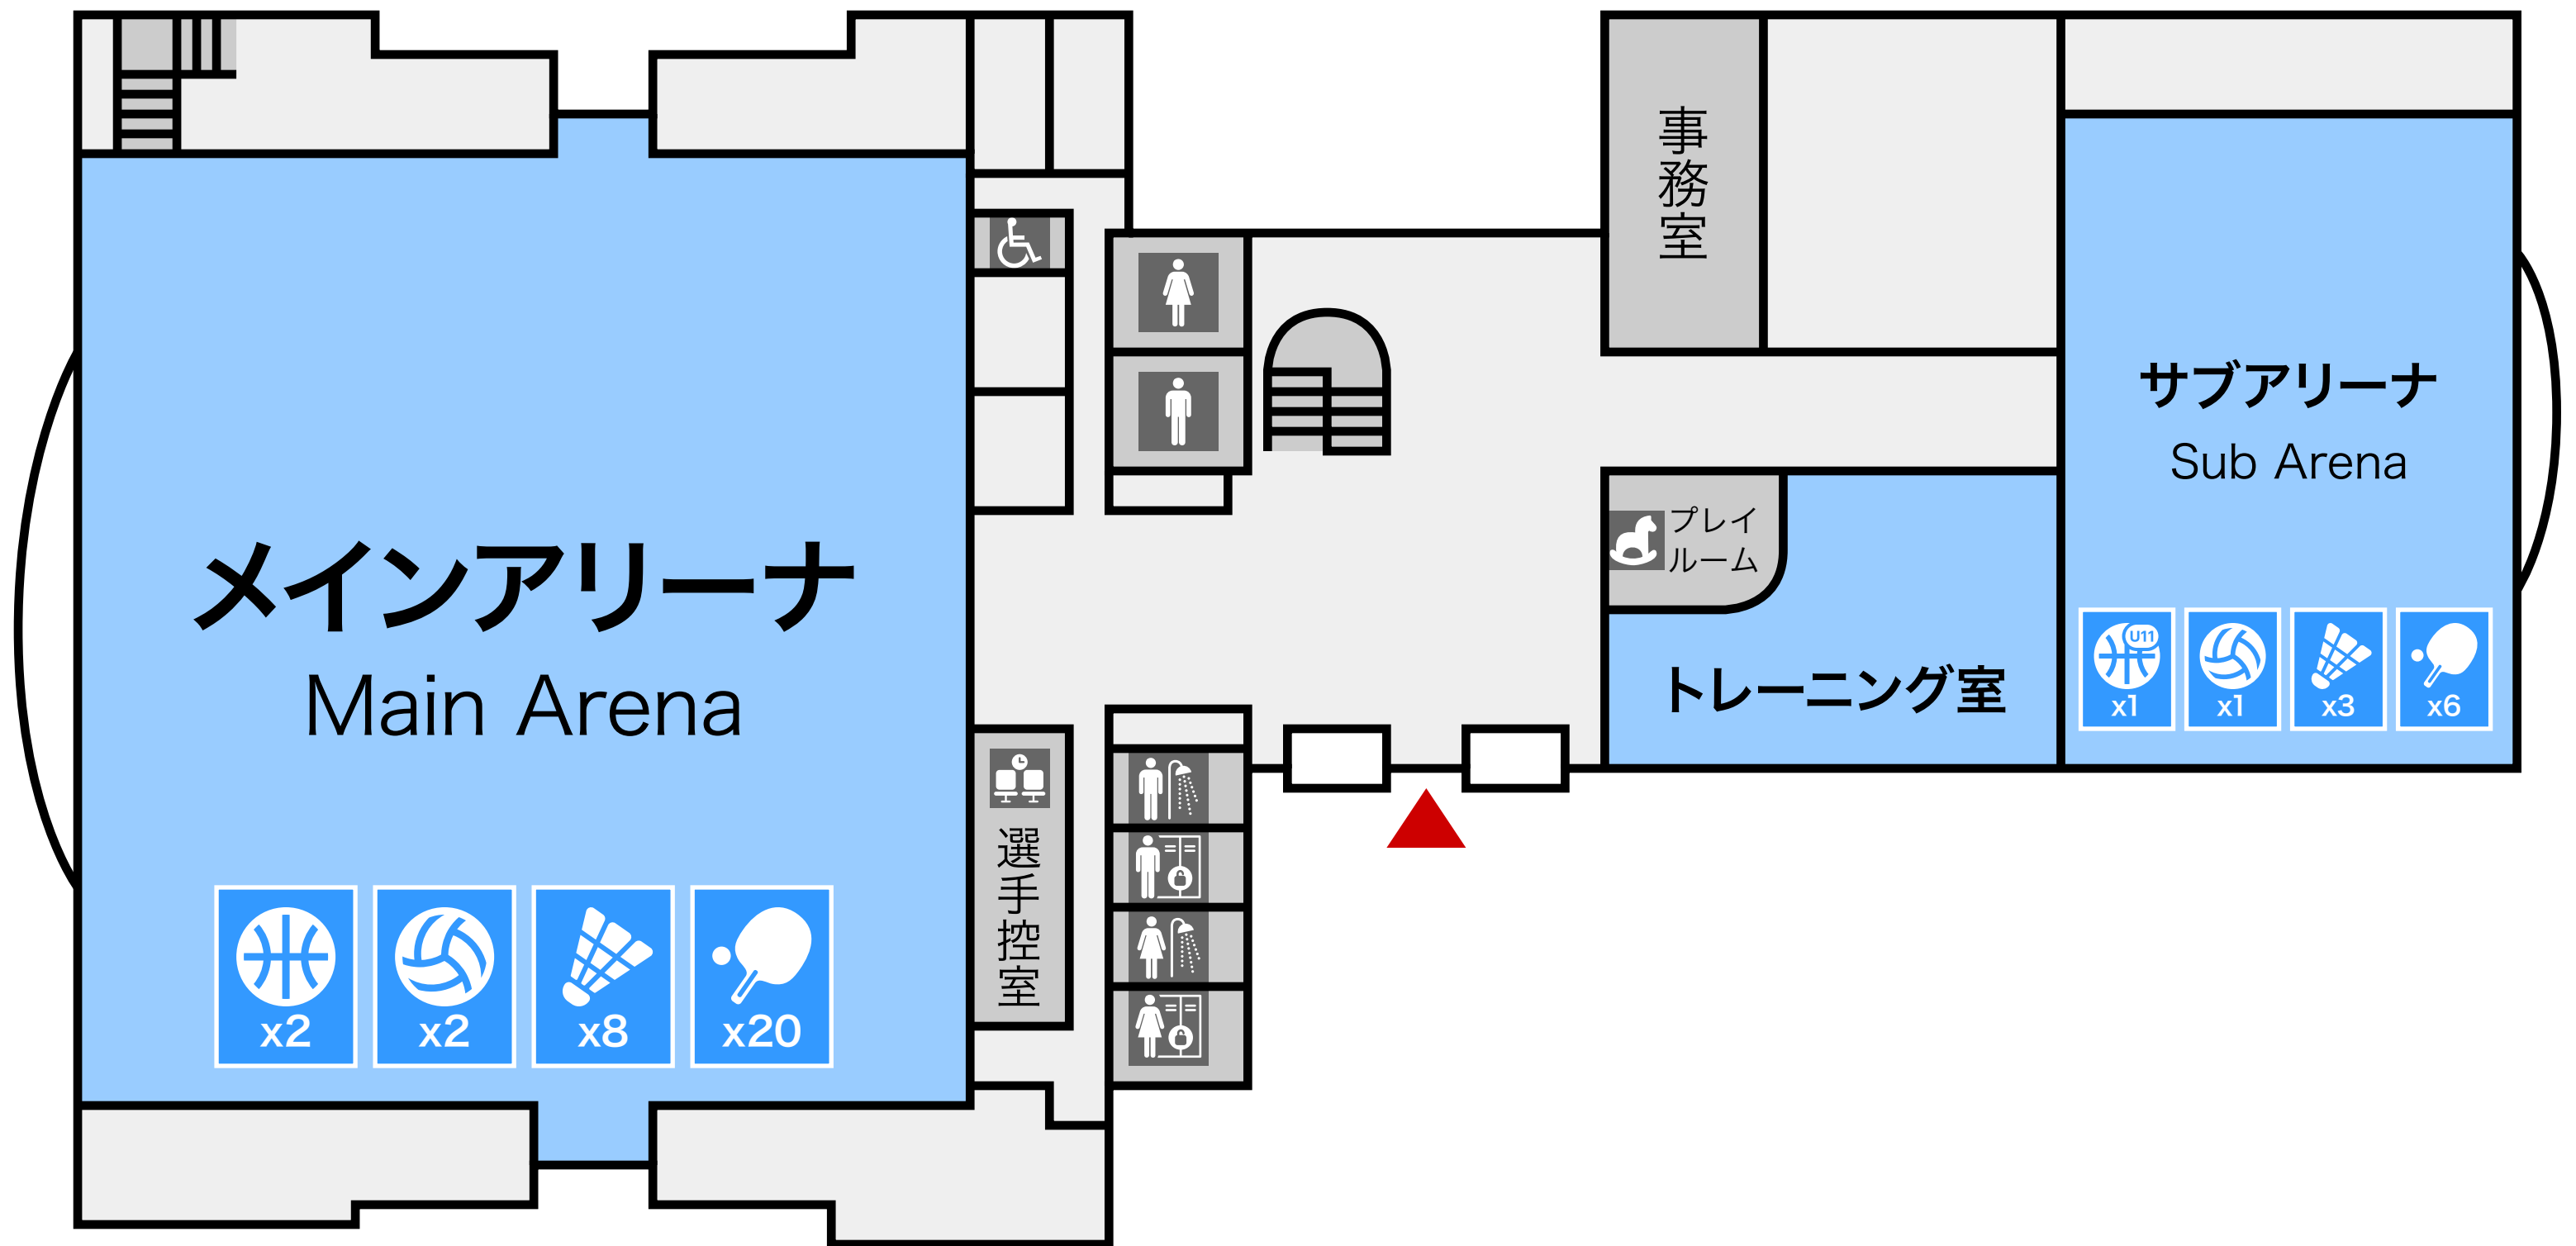

倶知安総合体育館

KUTCHAN Town General Gymnasium.

1F

2F