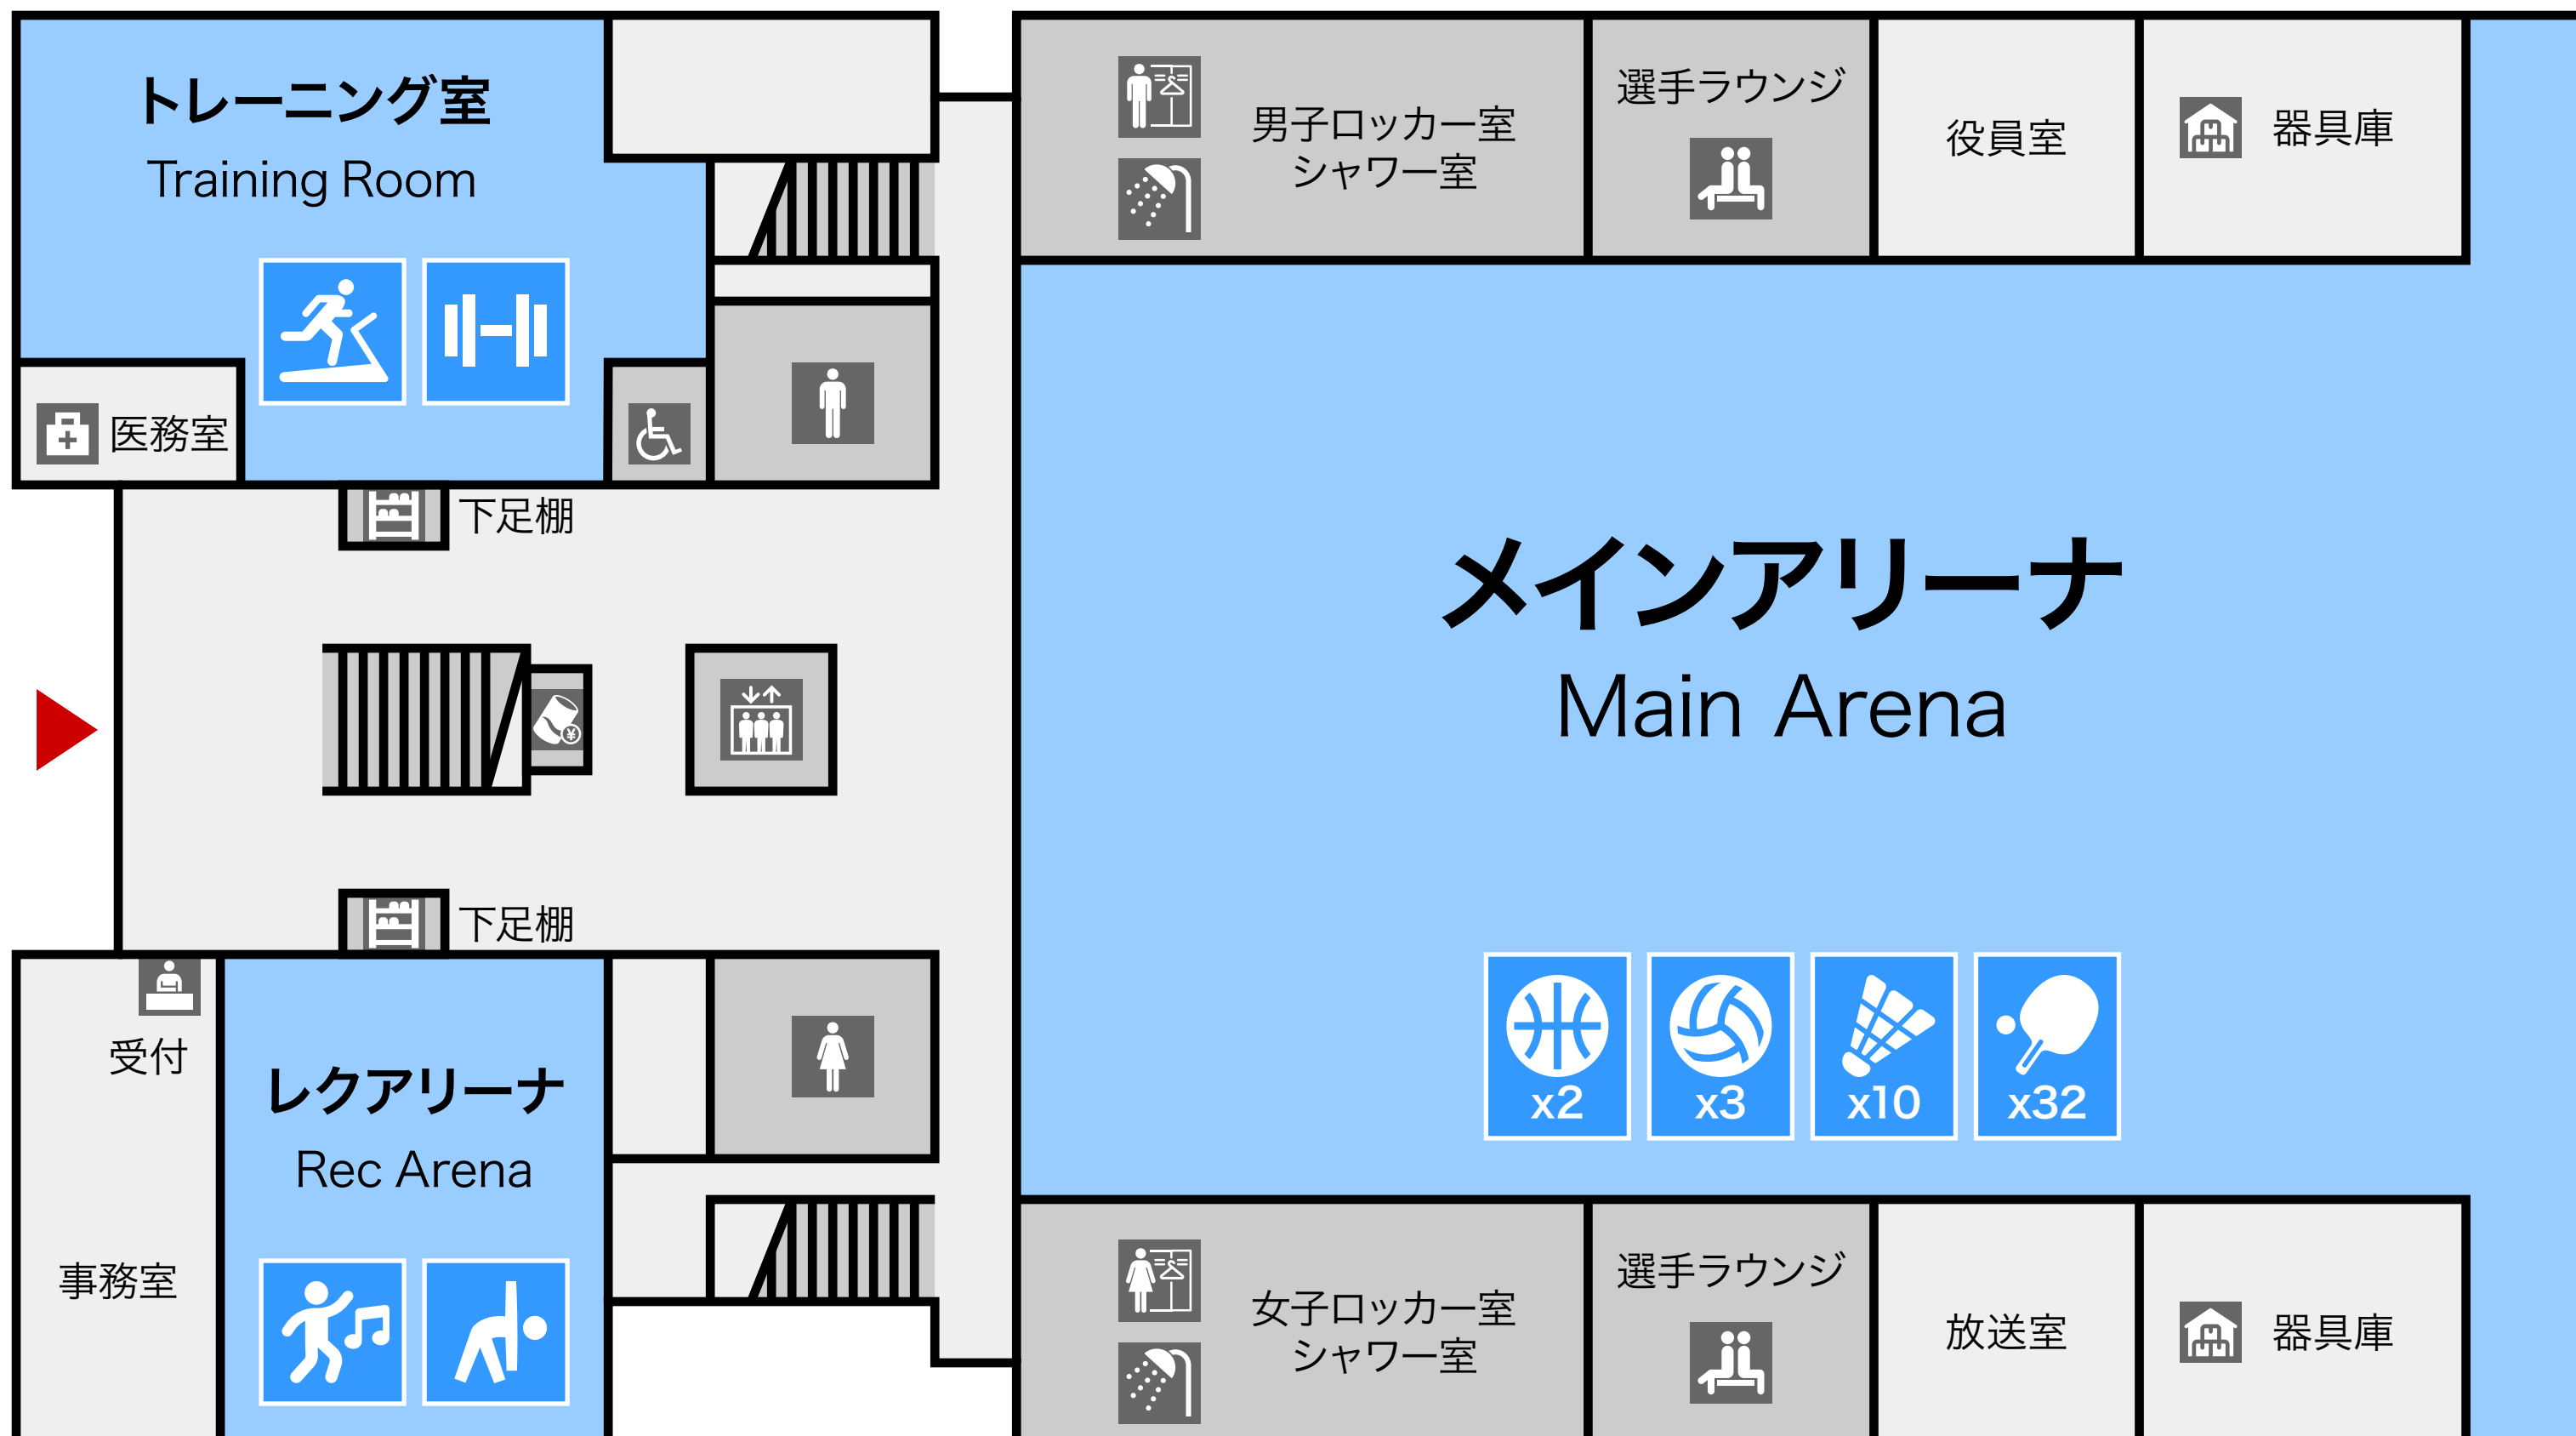

豊川市総合体育館

Toyokawa City General Gymnasium

1F

2F

3F