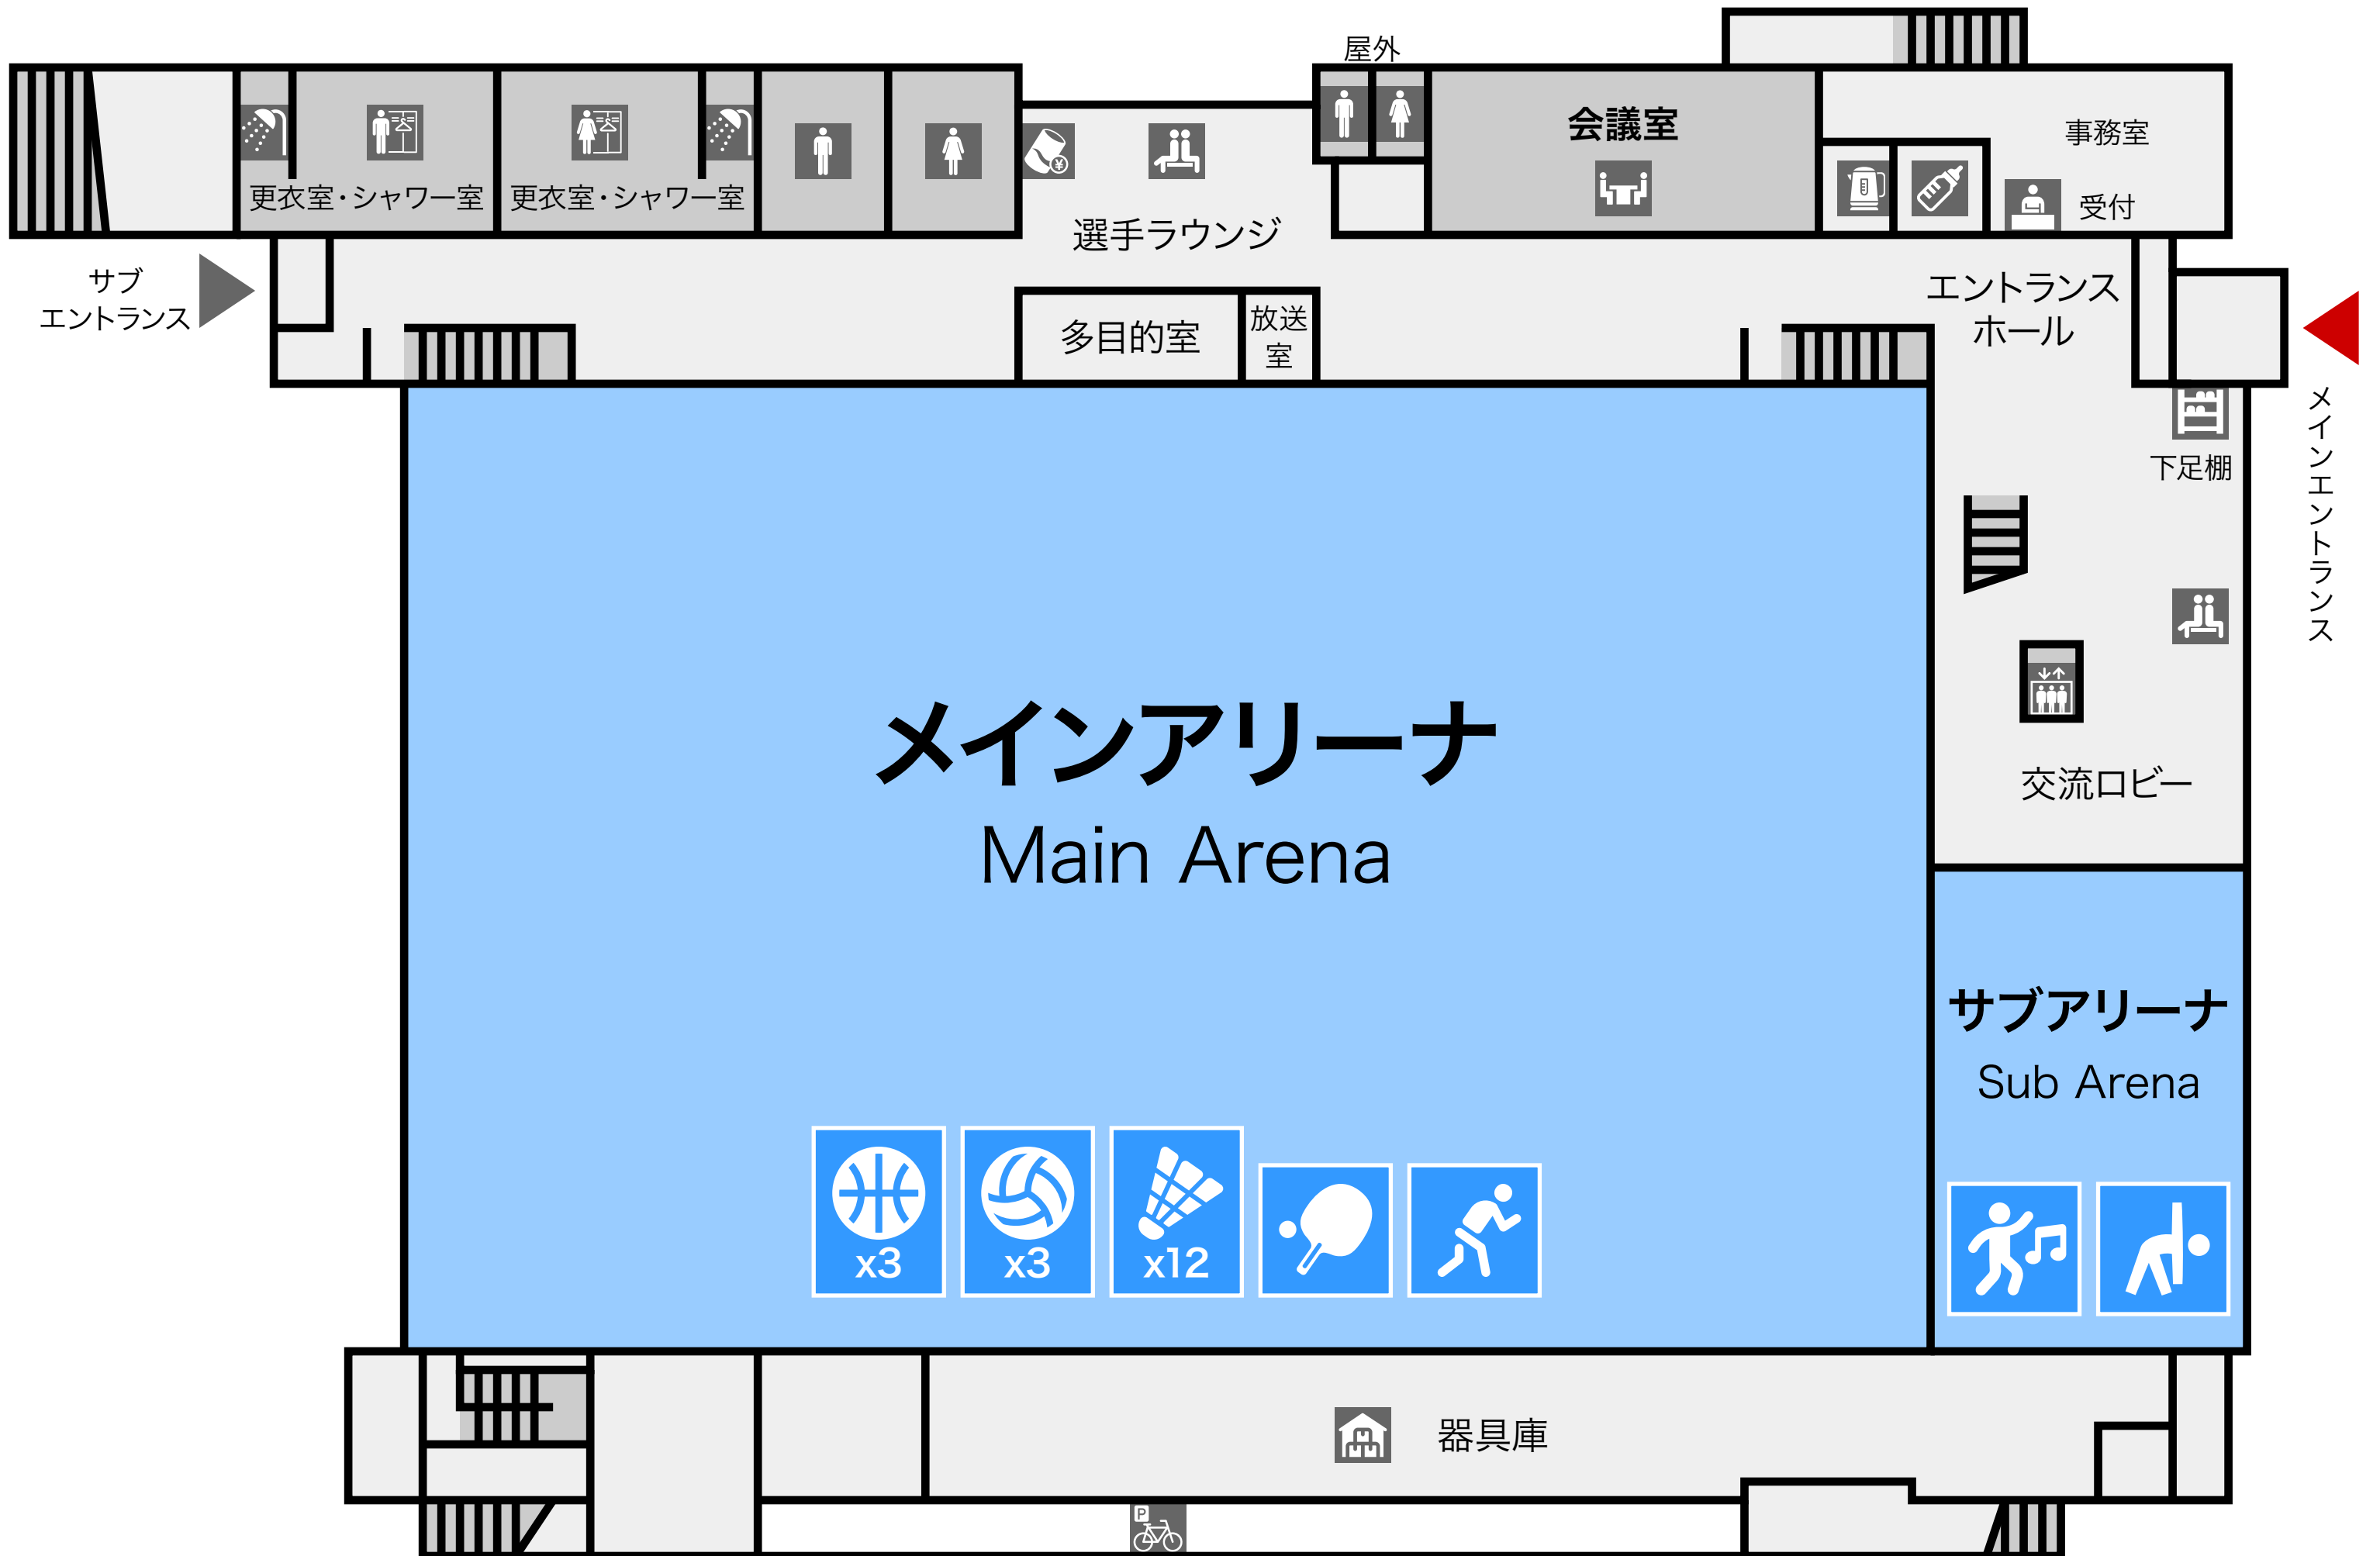

# 桐生大学グリーンアリーナ

Midori City Gymnasium - Kiryu University Green Arena

1F

2F