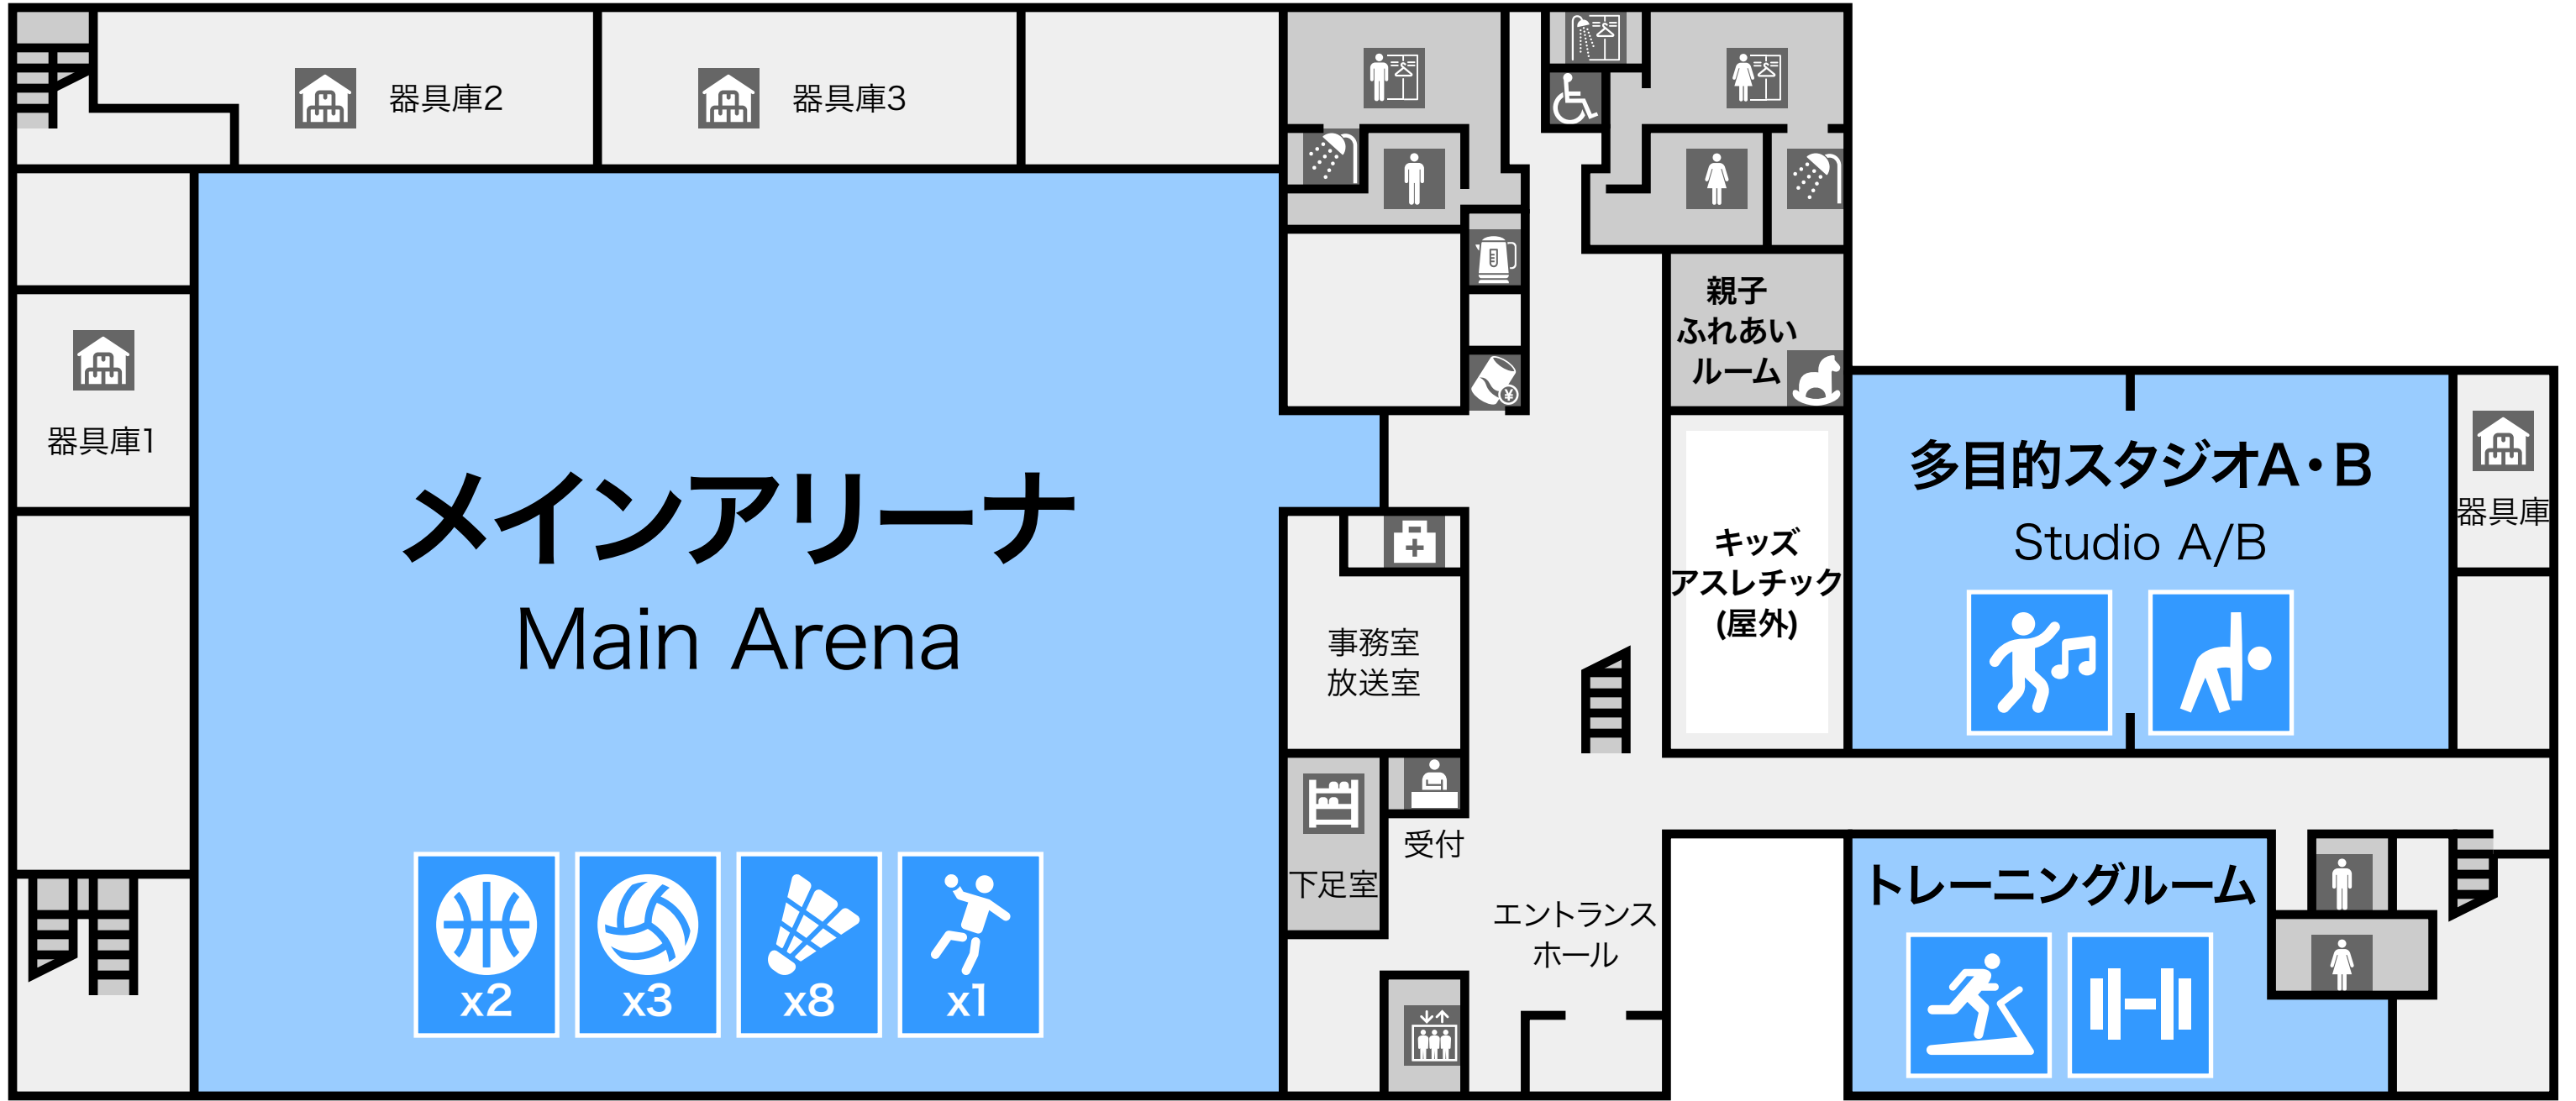

エネルギーサポートアリーナ

Energy Support Arena (Inuyama City Gymnasium)

1F

2F