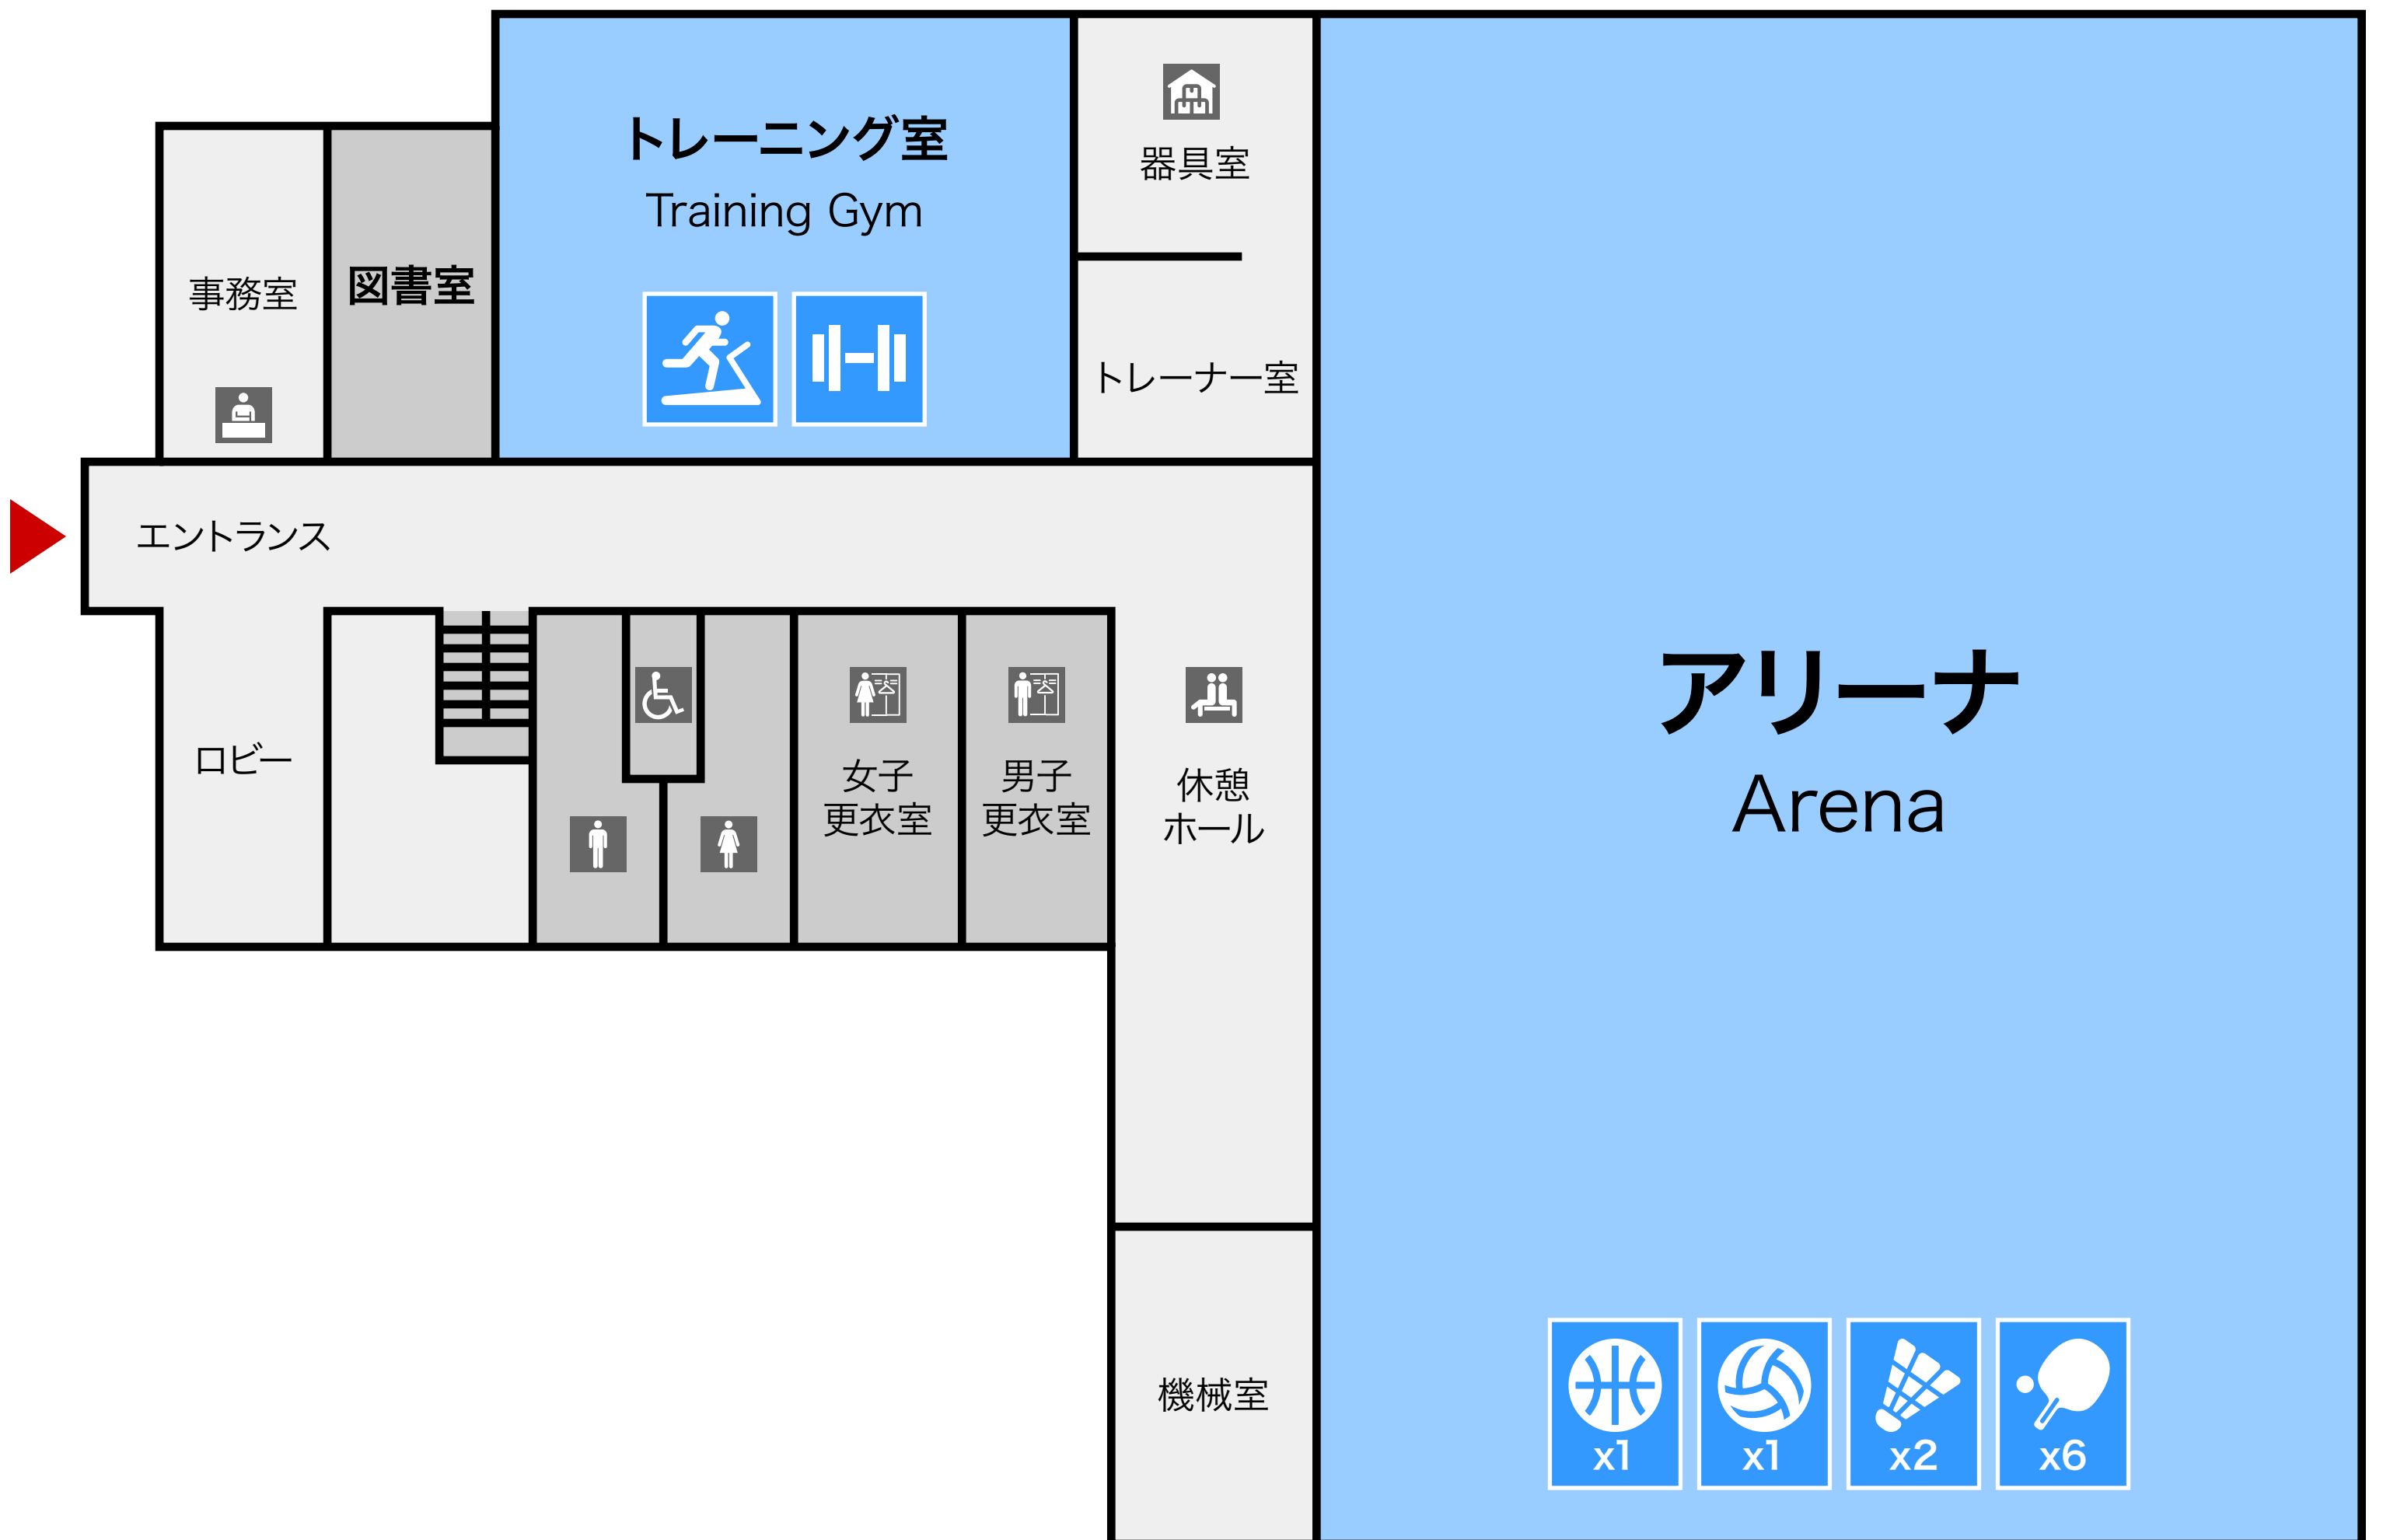

西条市ひうち体育館

Hiuchi Gymnasium in Saijo City.

1F

2F