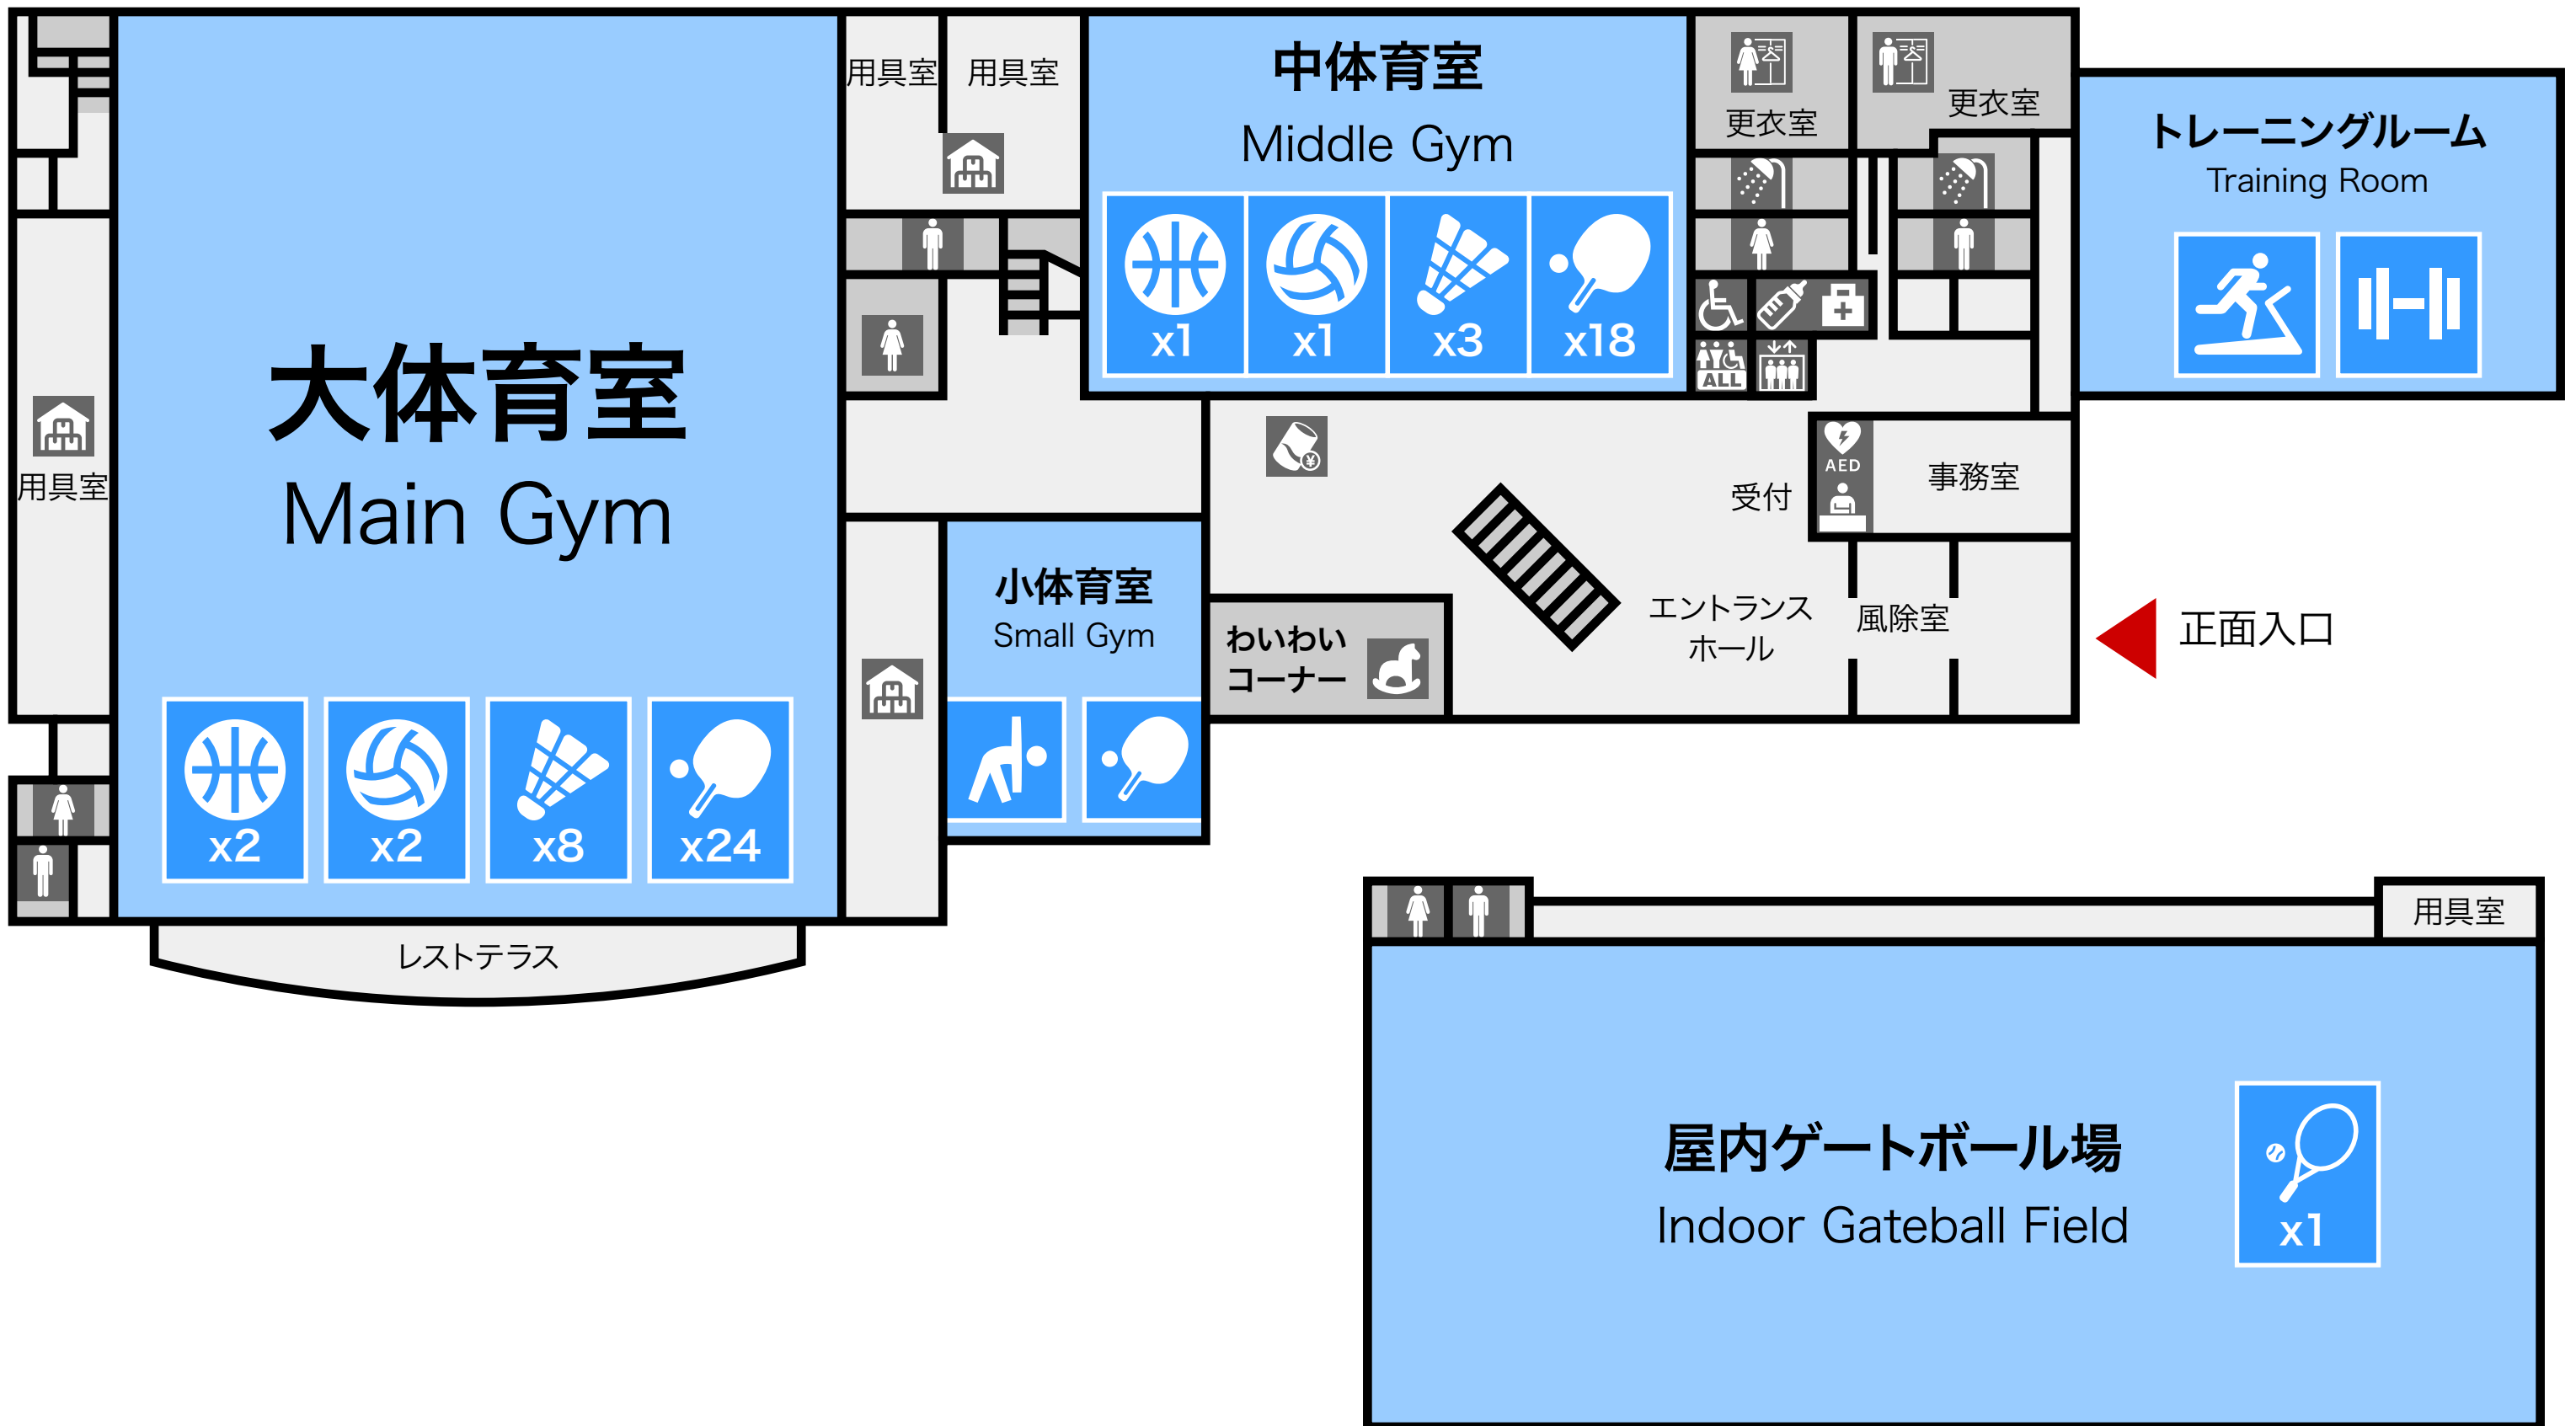

新潟市西総合スポーツセンター

Niigata Nishi General Sports Center.

1F

2F

プール棟 1F

プール棟 2F