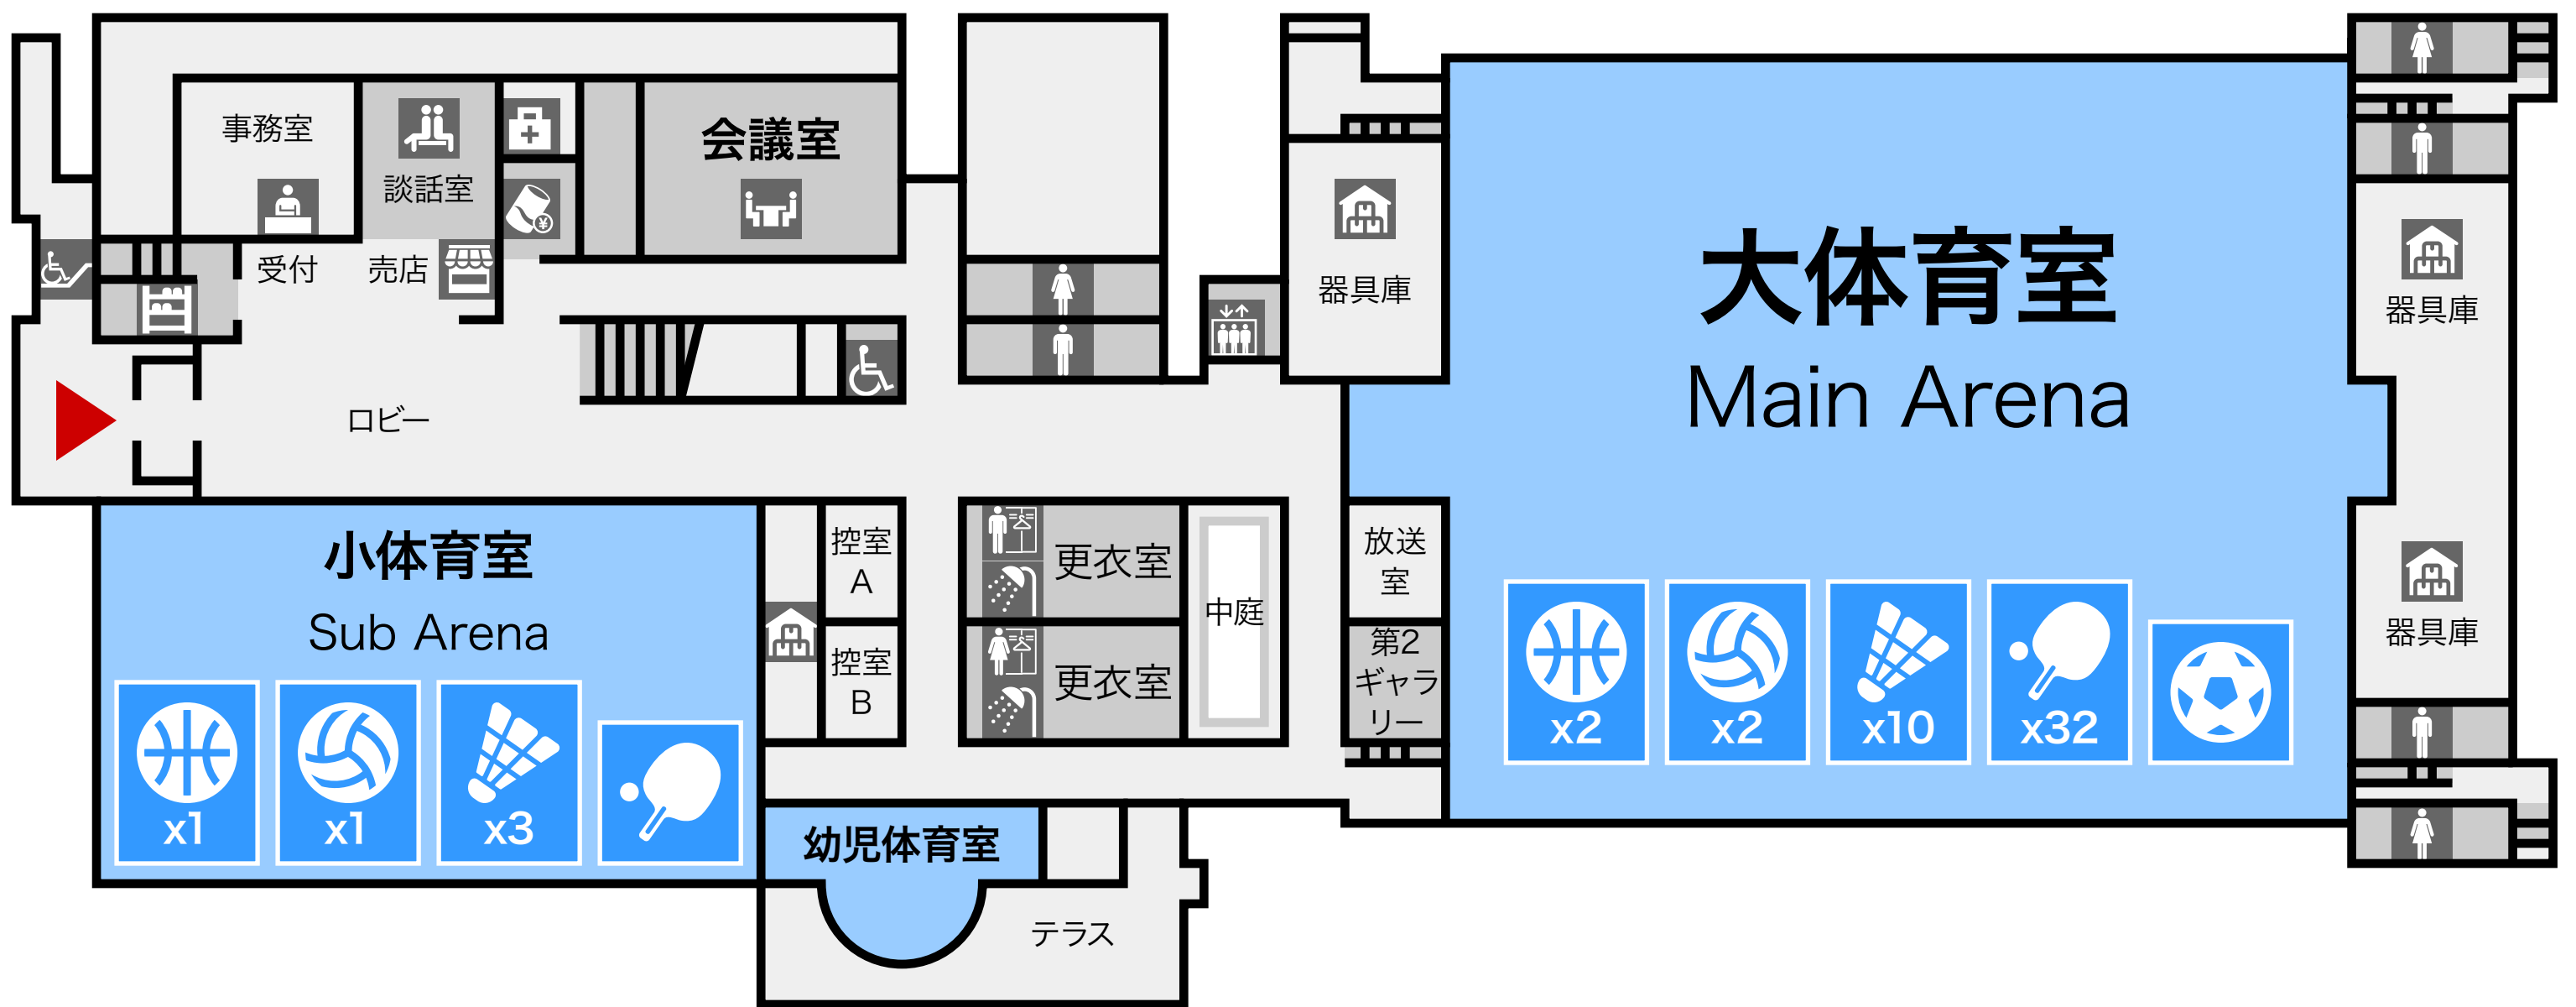

綾瀬市民スポーツセンター体育館

Ayase Civic Sports Center Gymnasium

1F

2F