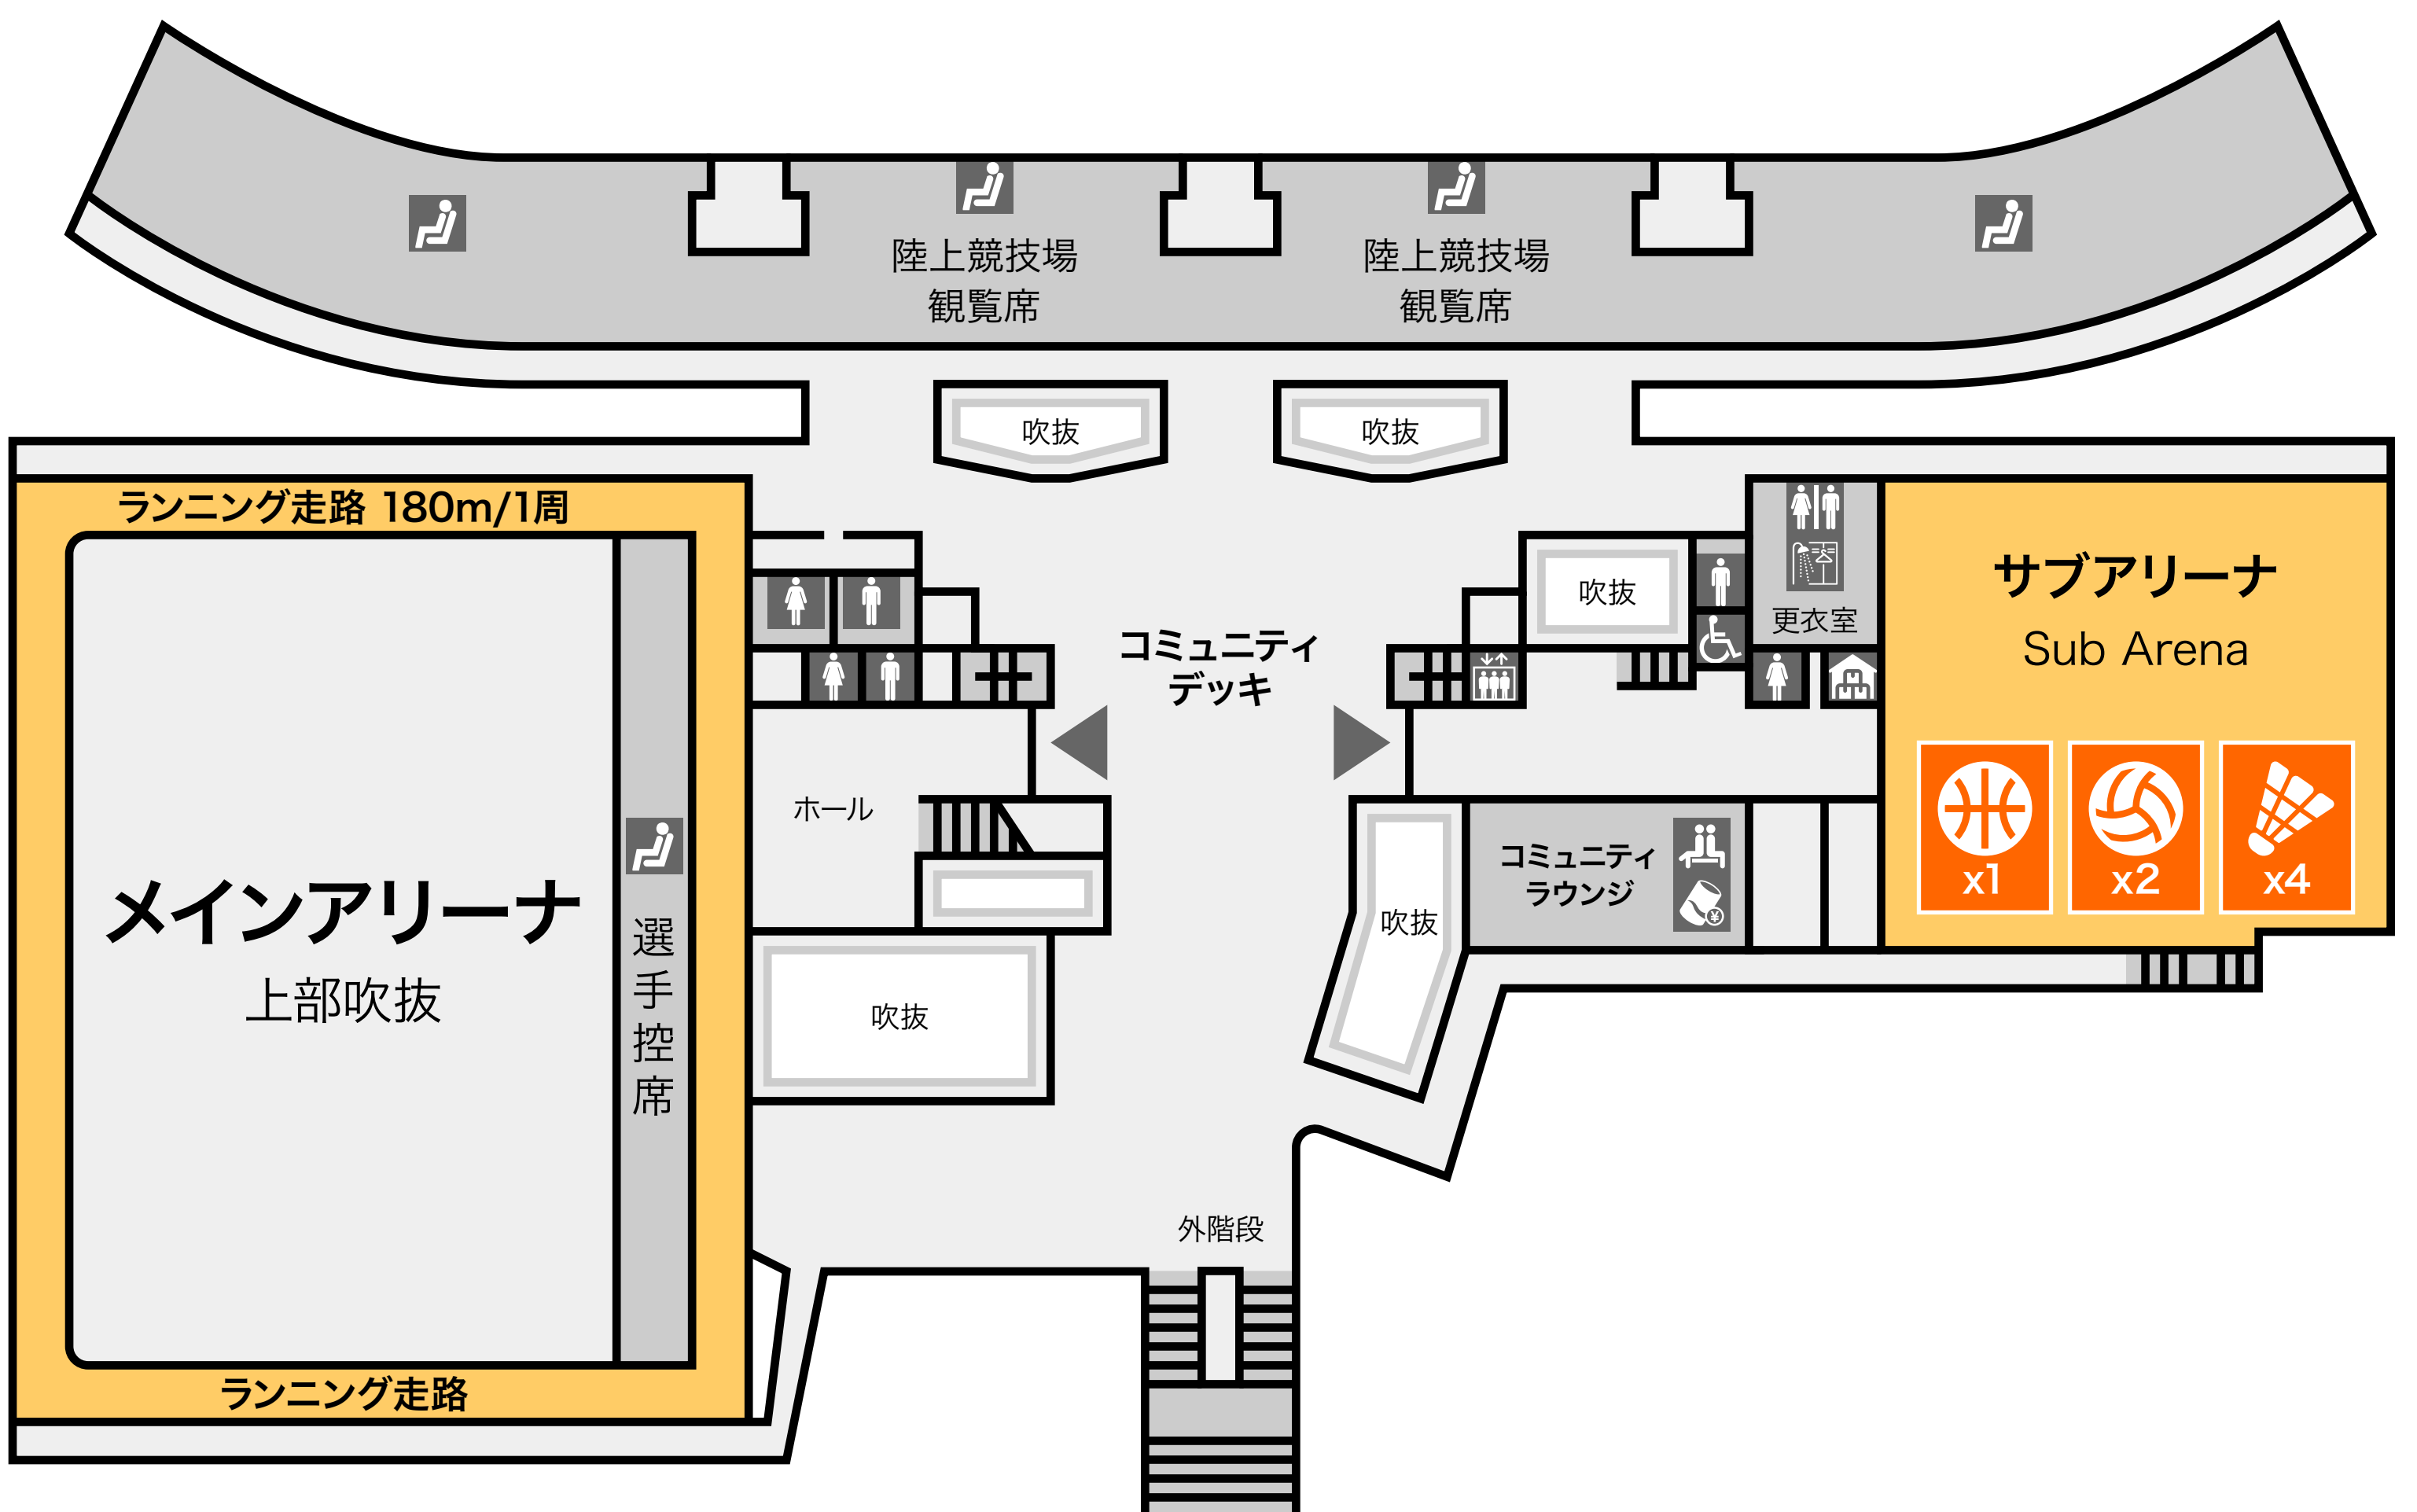

武蔵野総合体育館

Musashino General Gymnasium

1F

2F

3F

4F