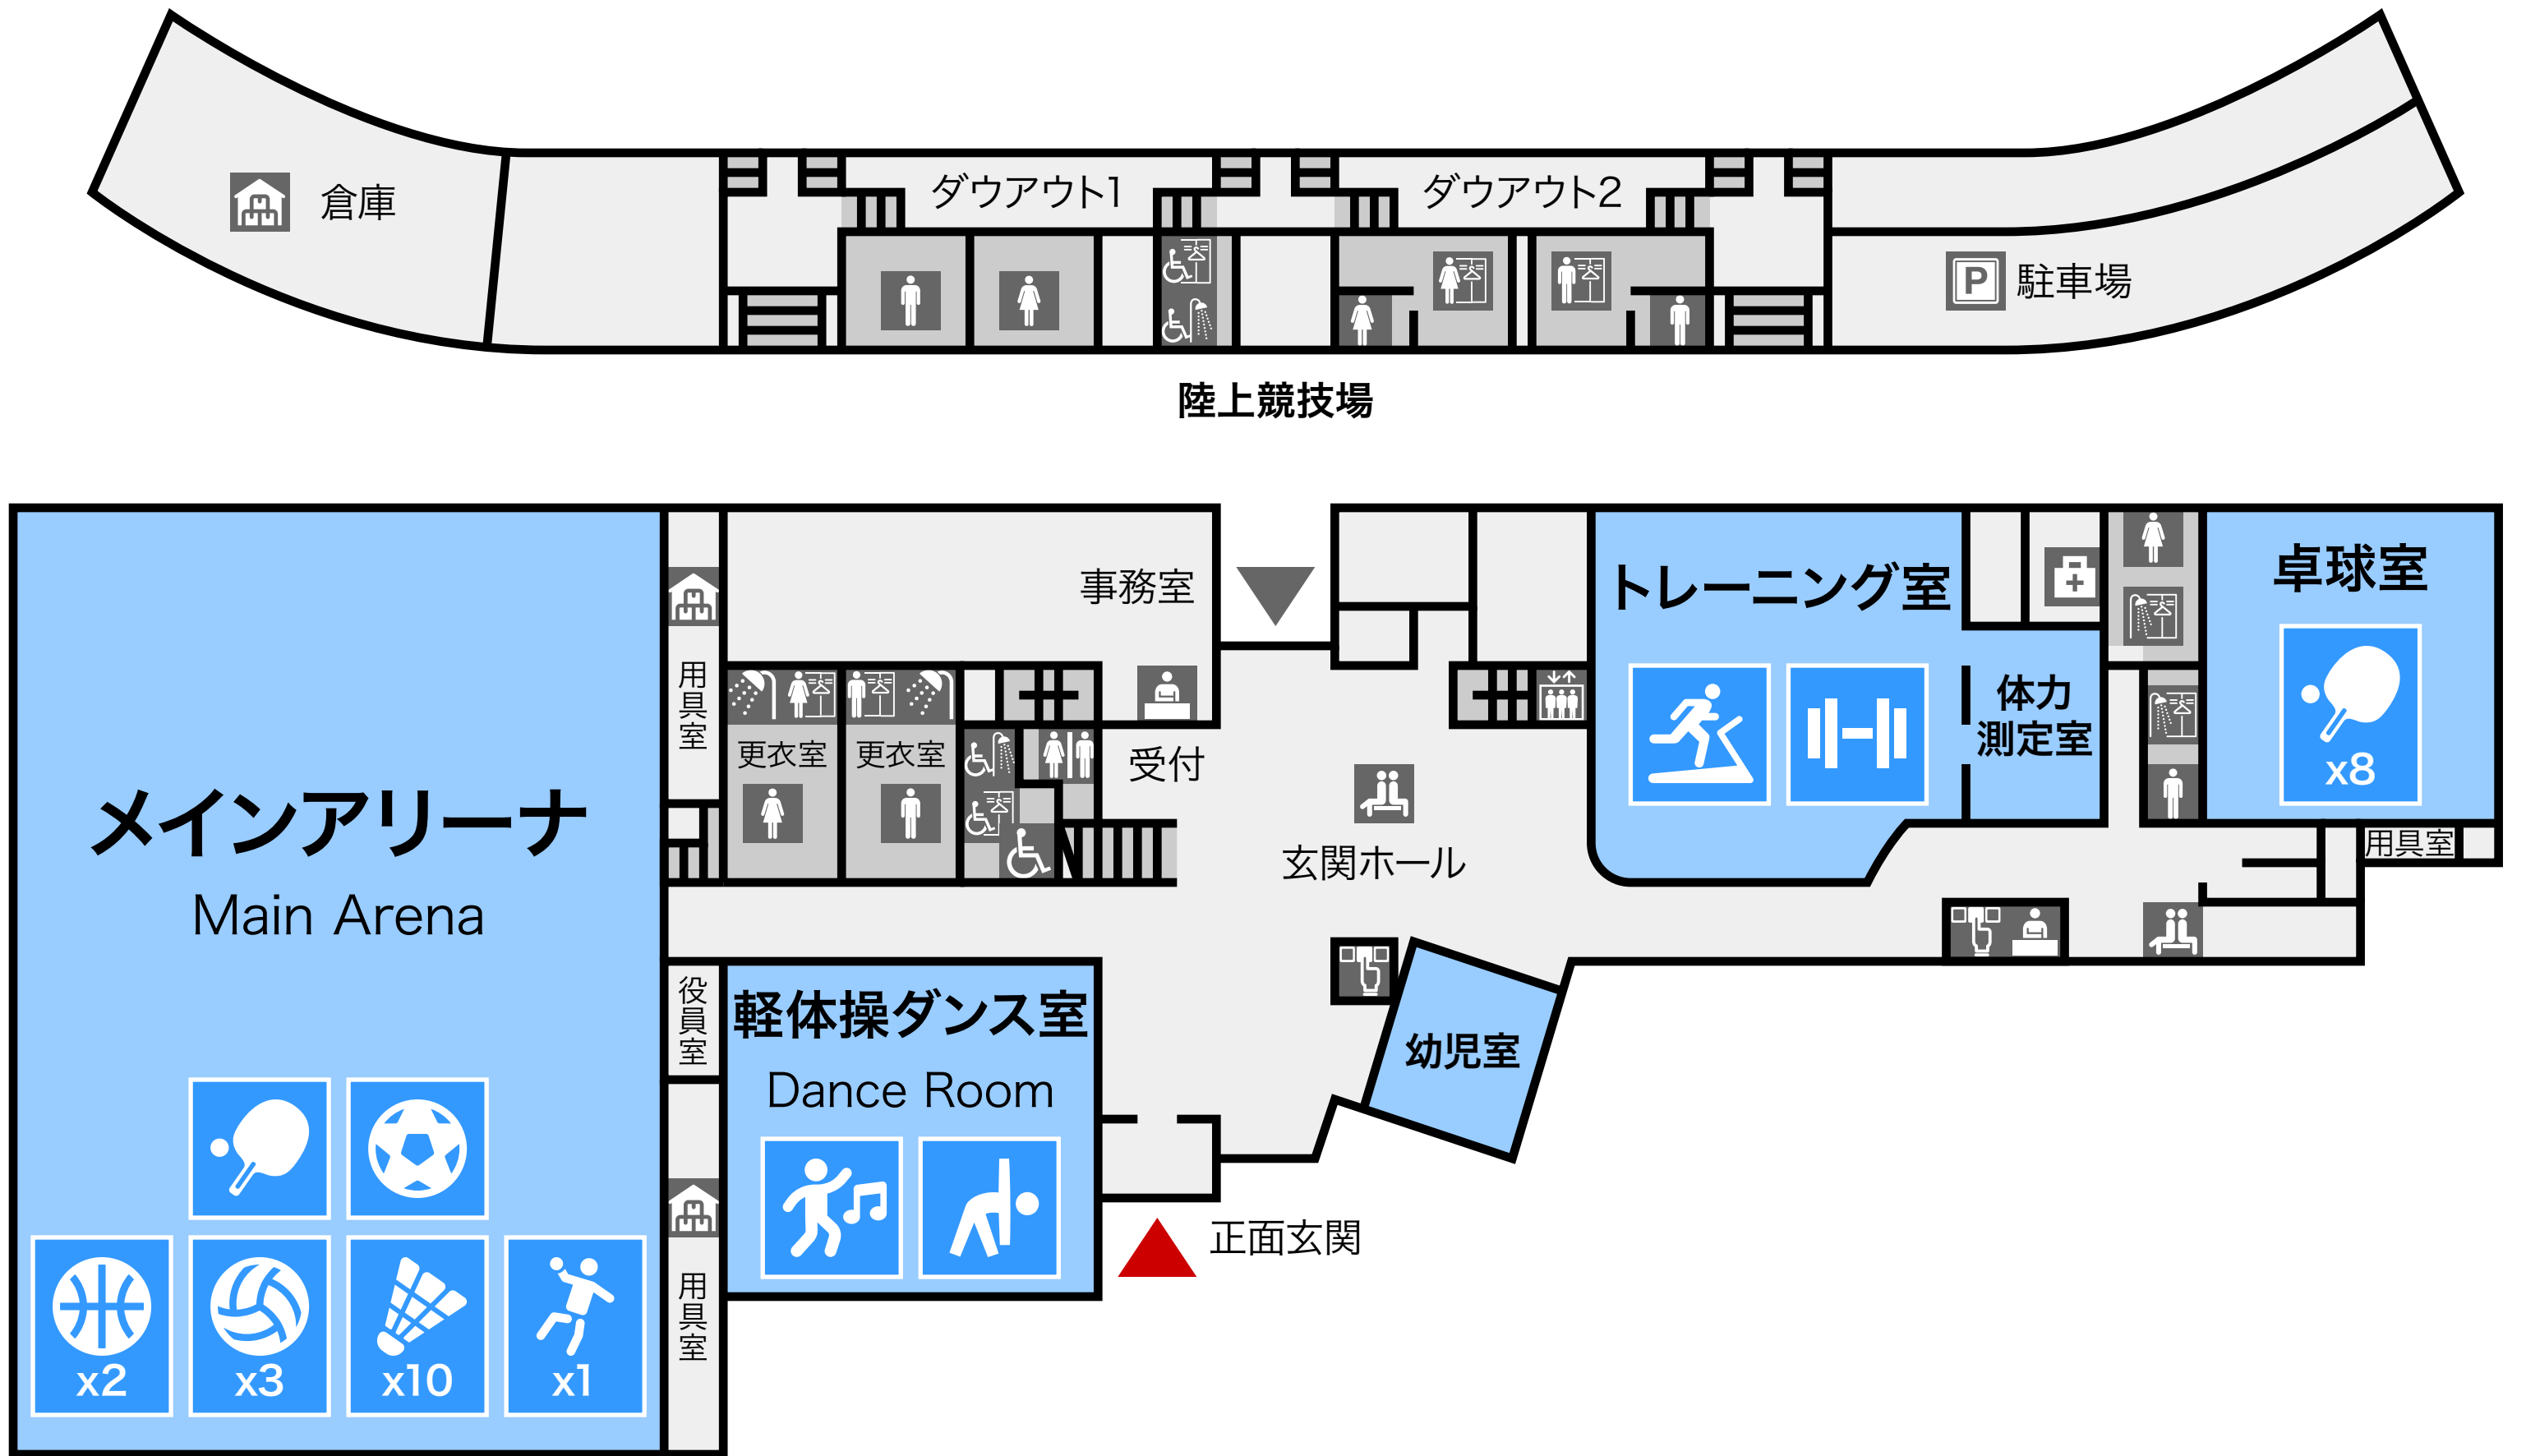

武蔵野総合体育館

Musashino General Gymnasium

1F

2F

3F

4F