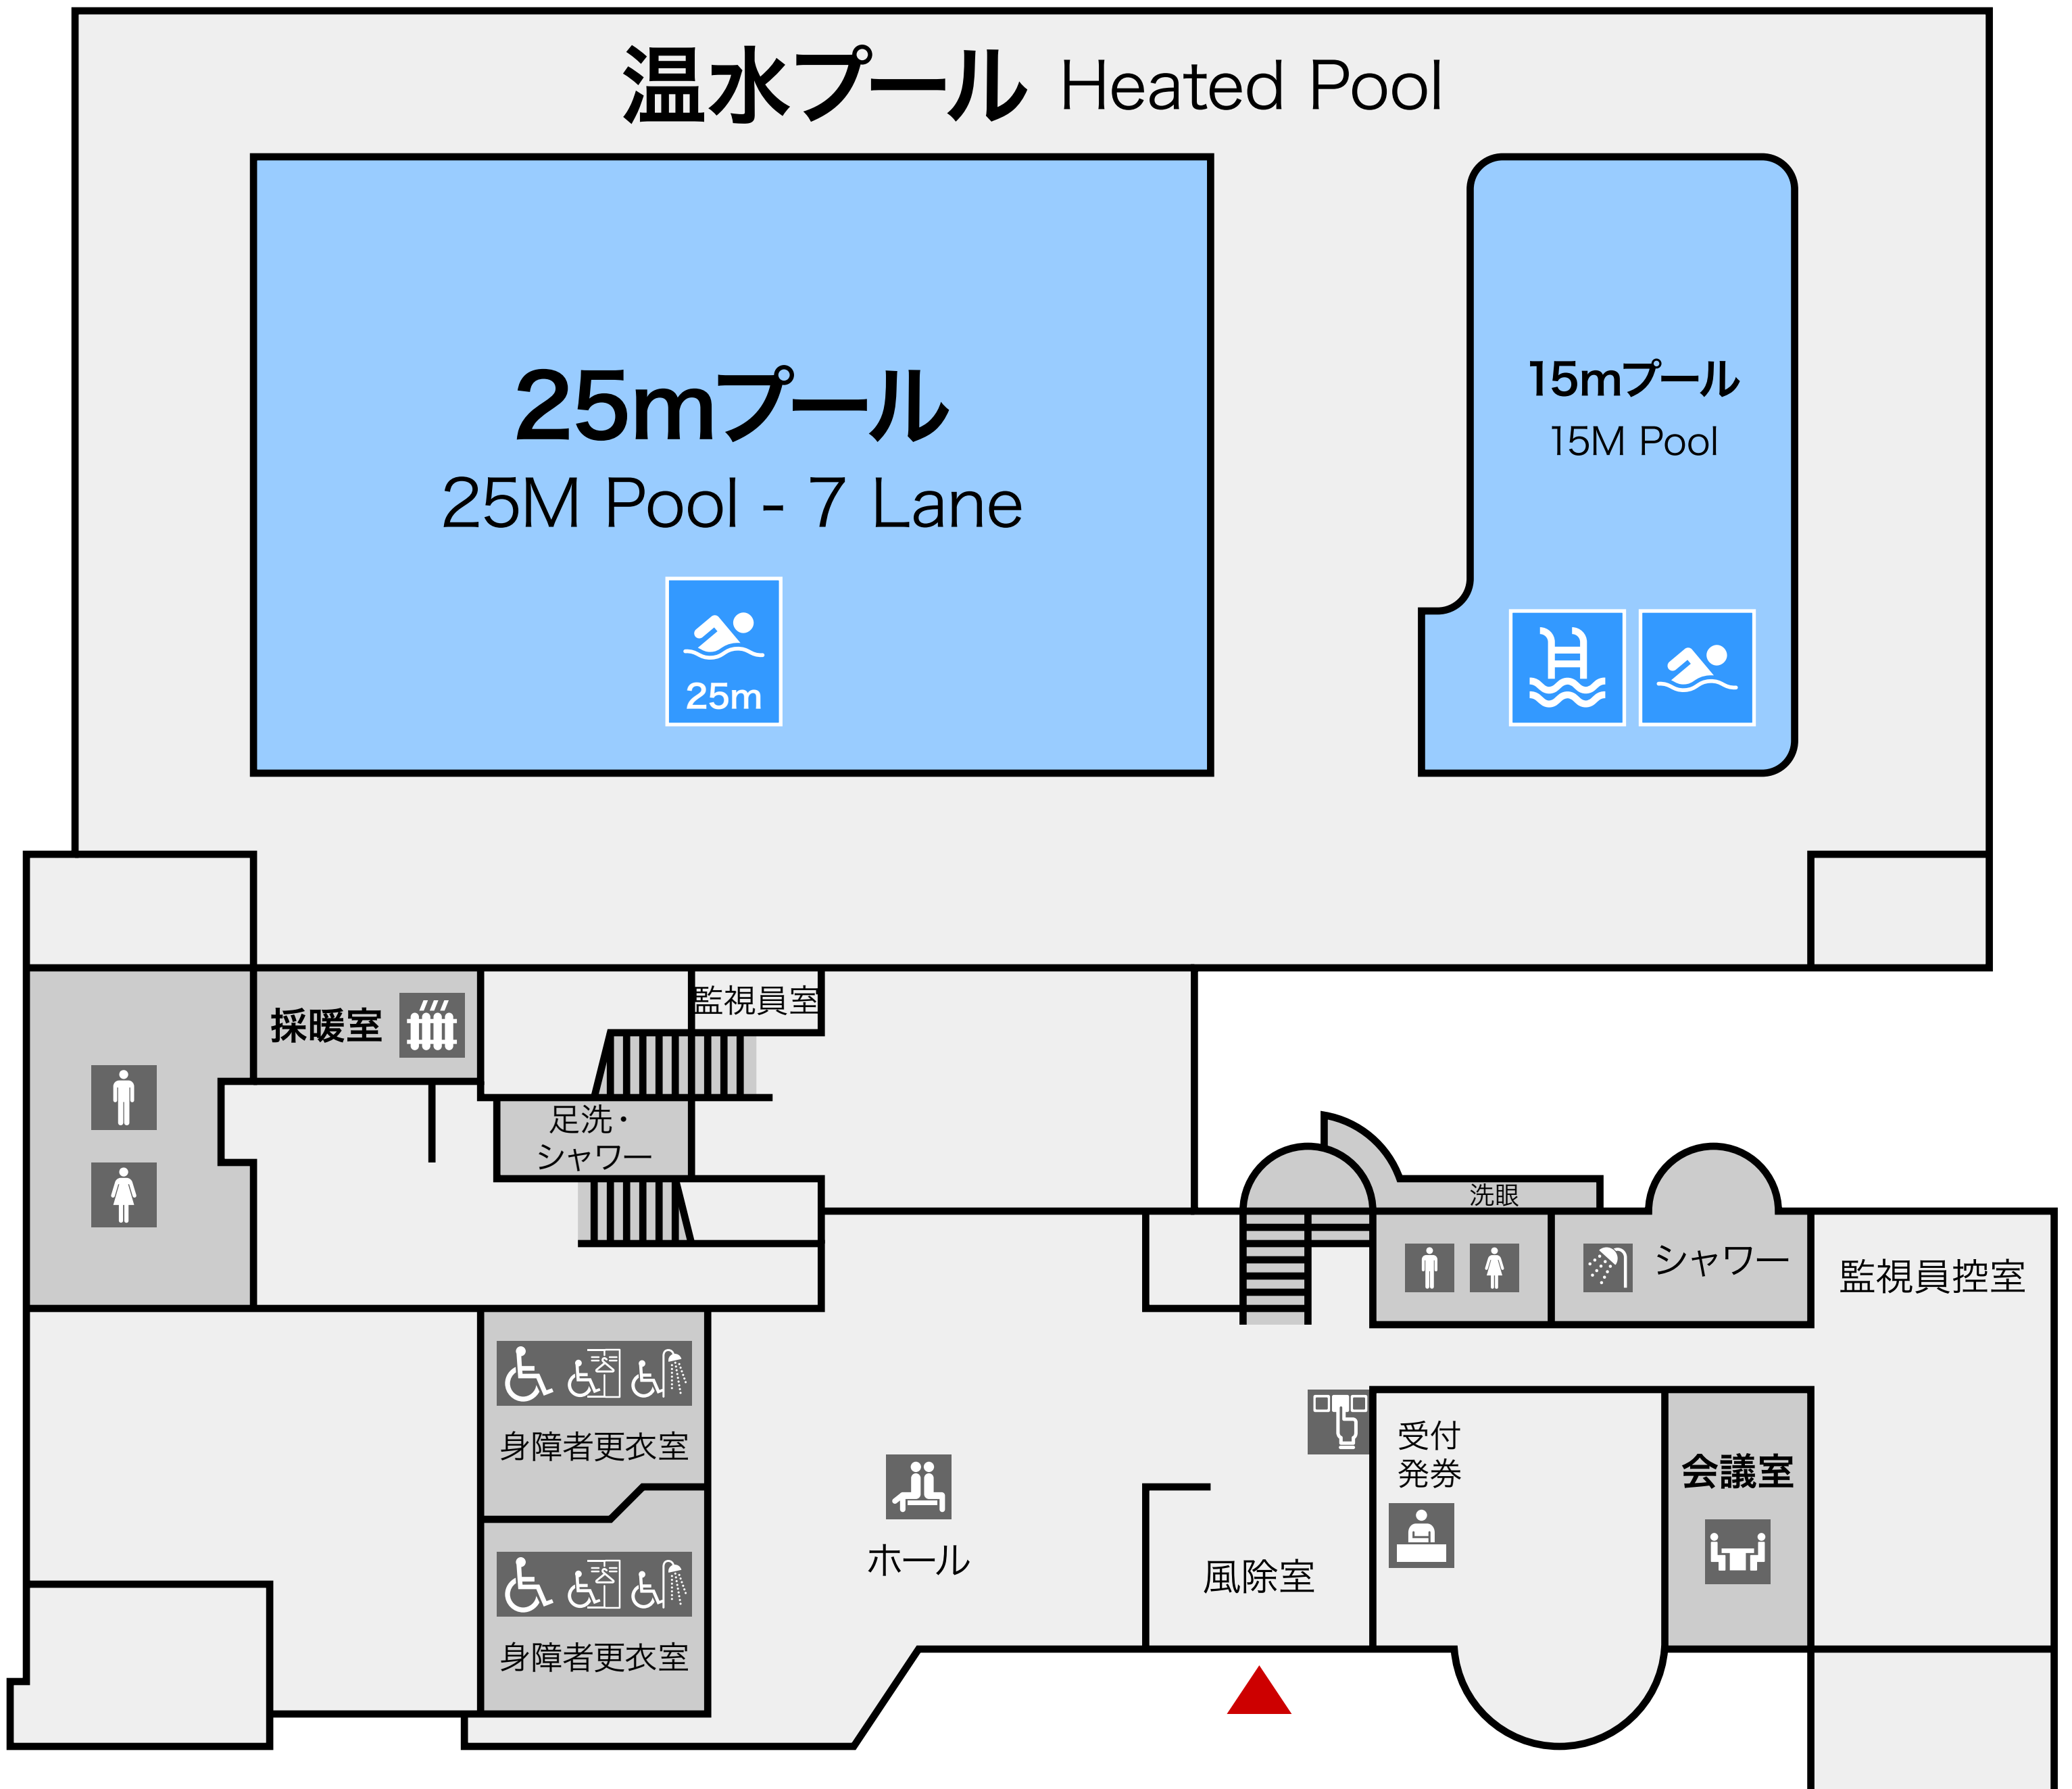

武蔵野温水プール

Musashino Heated Pool

1F

温水プール Heated Pool

25mプール
25M Pool - 7 Lane

15mプール
15M Pool

温水プール

上部吹抜