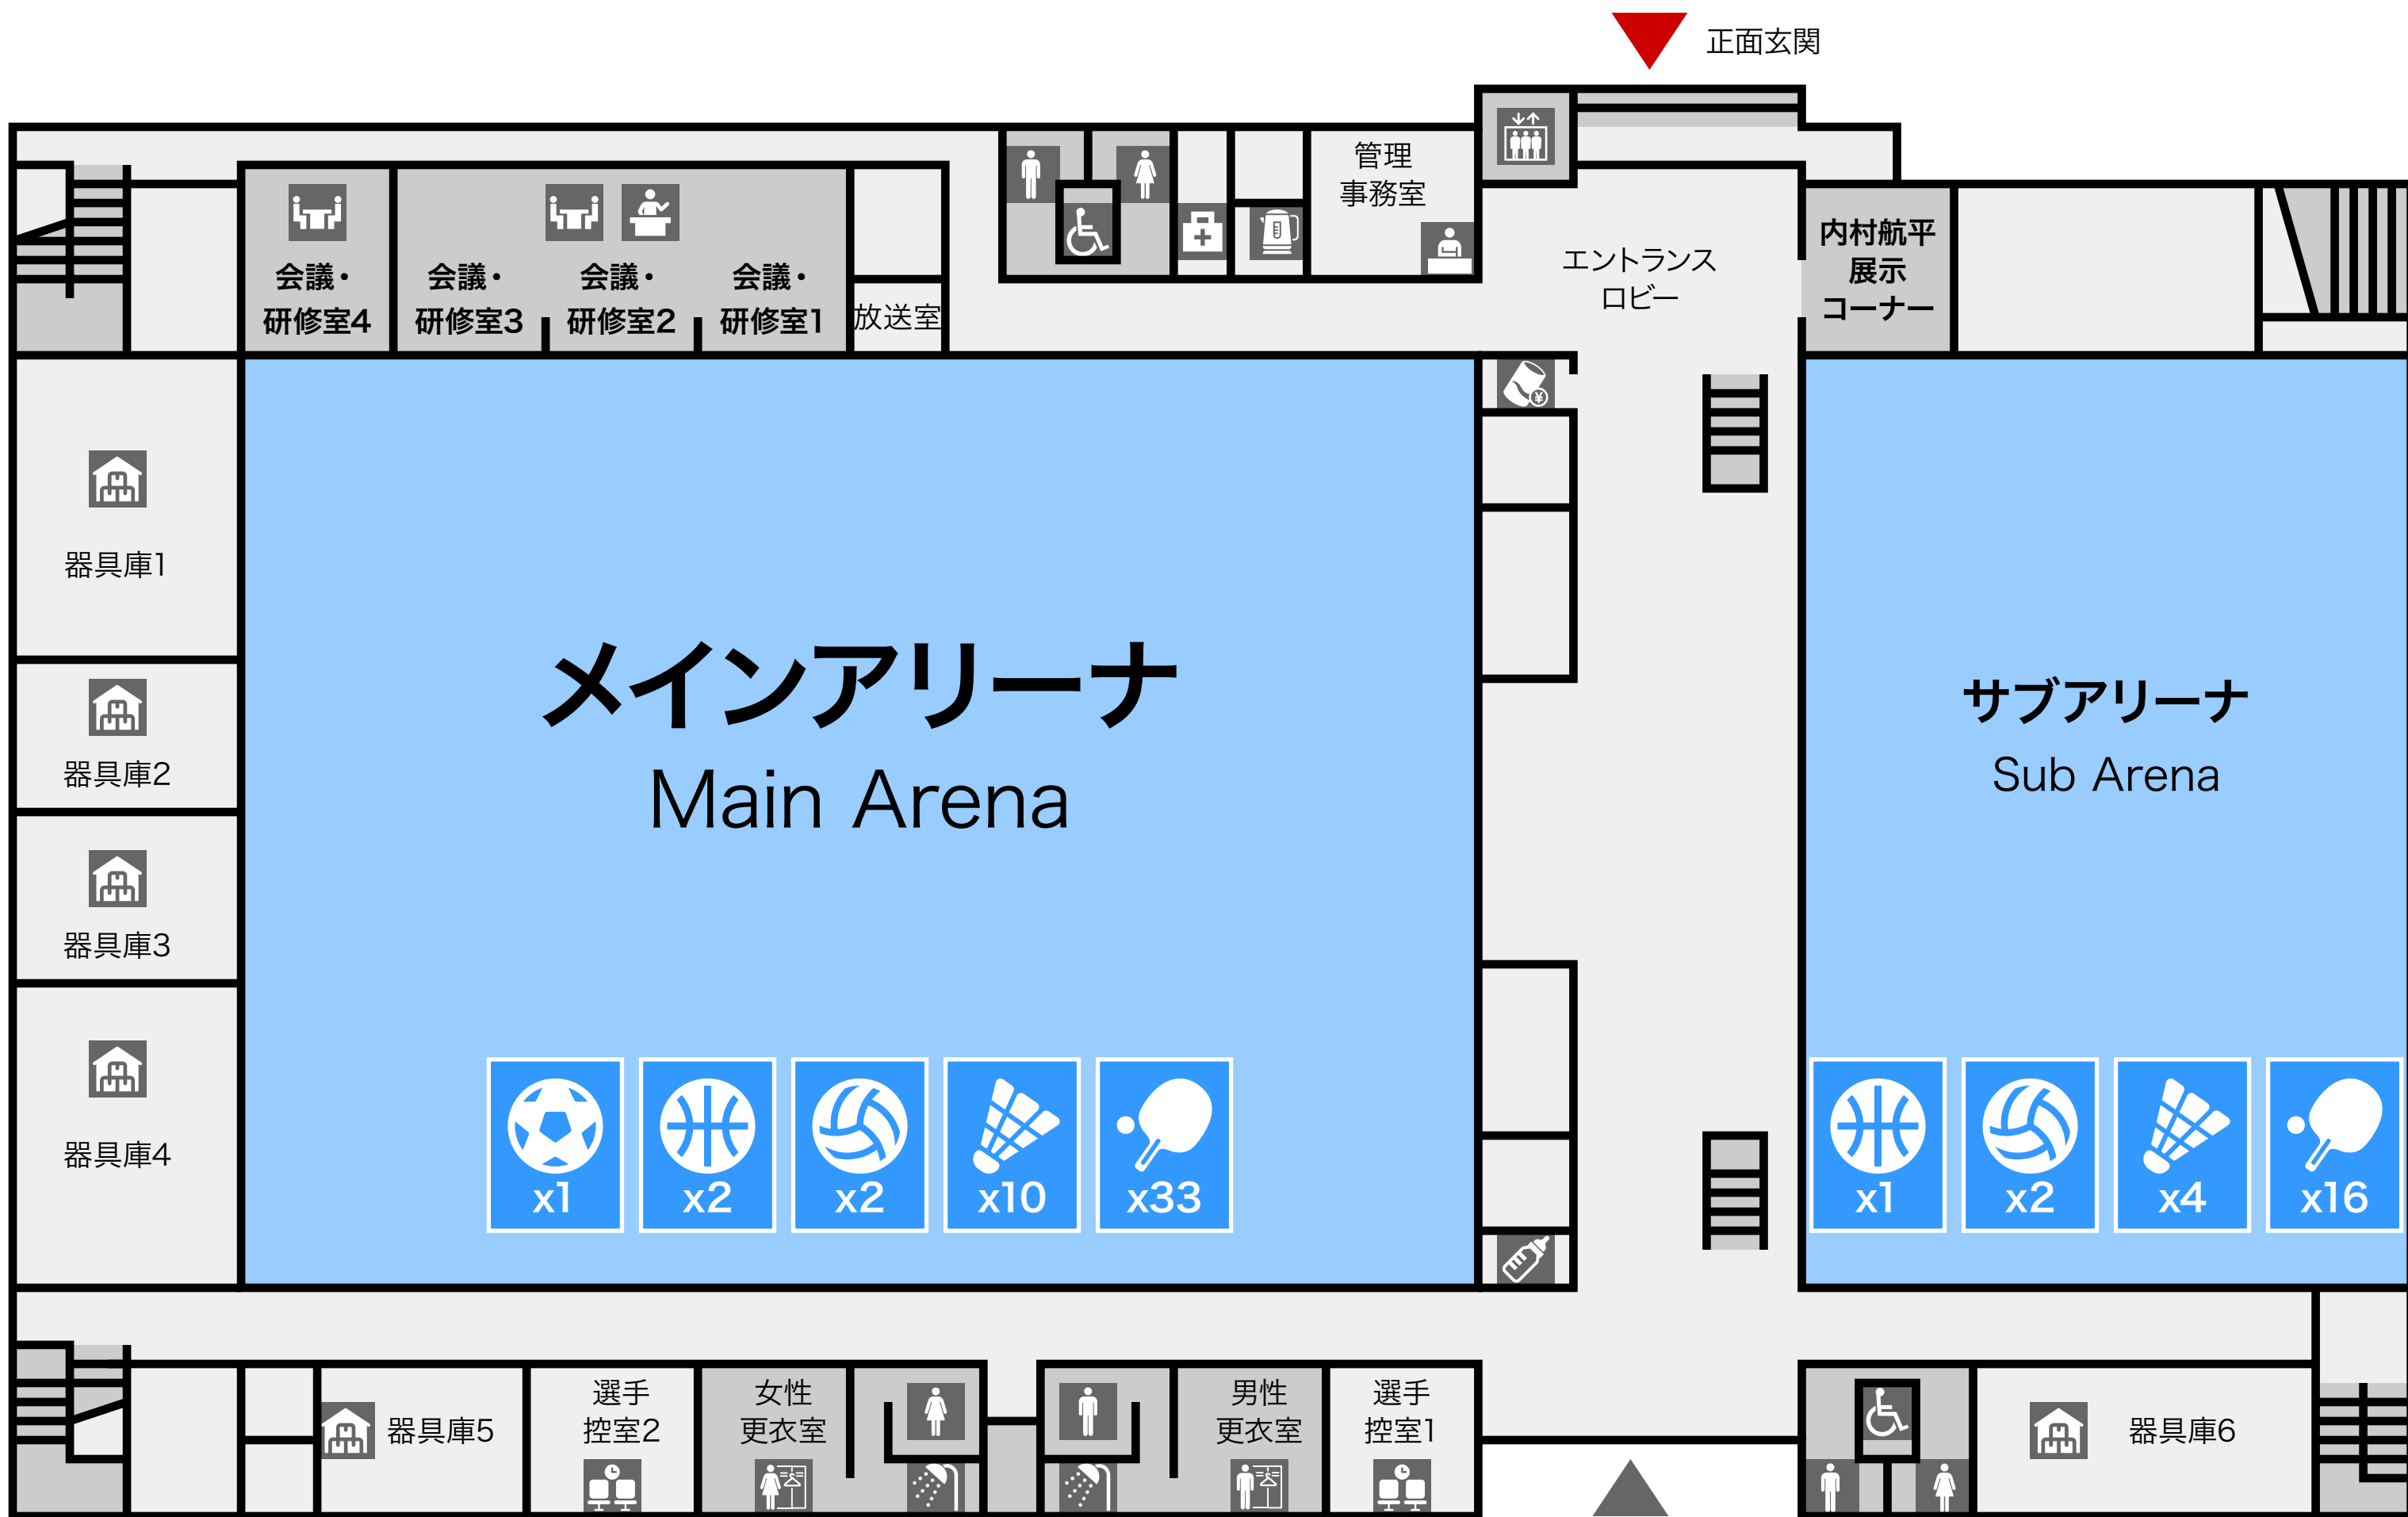

諫早市中央体育館・内村記念アリーナ

Isahaya Central Gymnasium (Uchimura Memorial Arena)

1F

2F