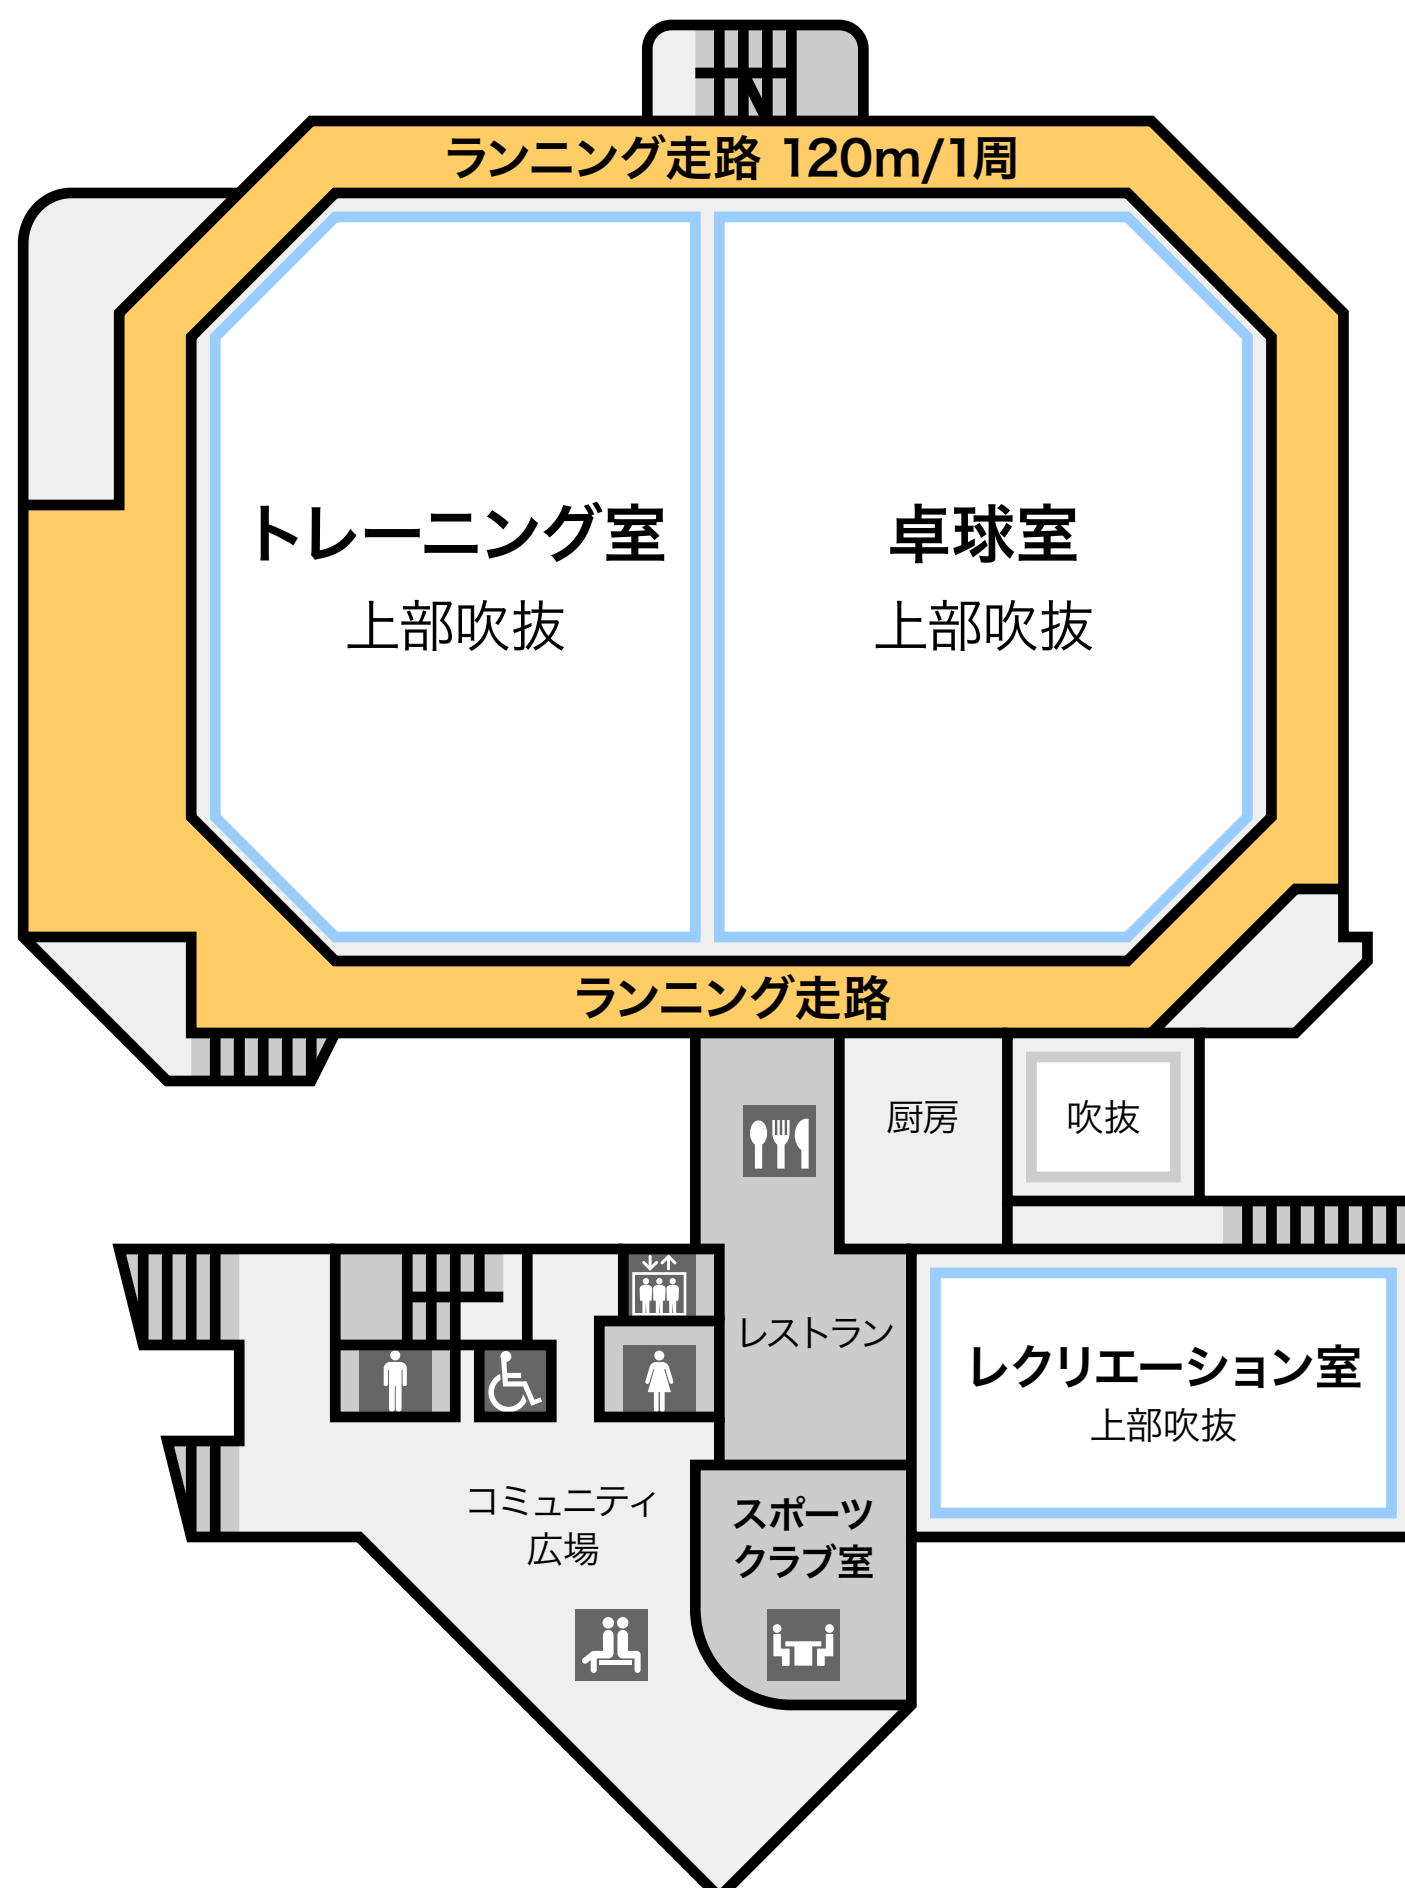

# 東村山市民スポーツセンター

Higashimurayama Civic Sports Center

1F

M2F

# プールB1

# プール1F