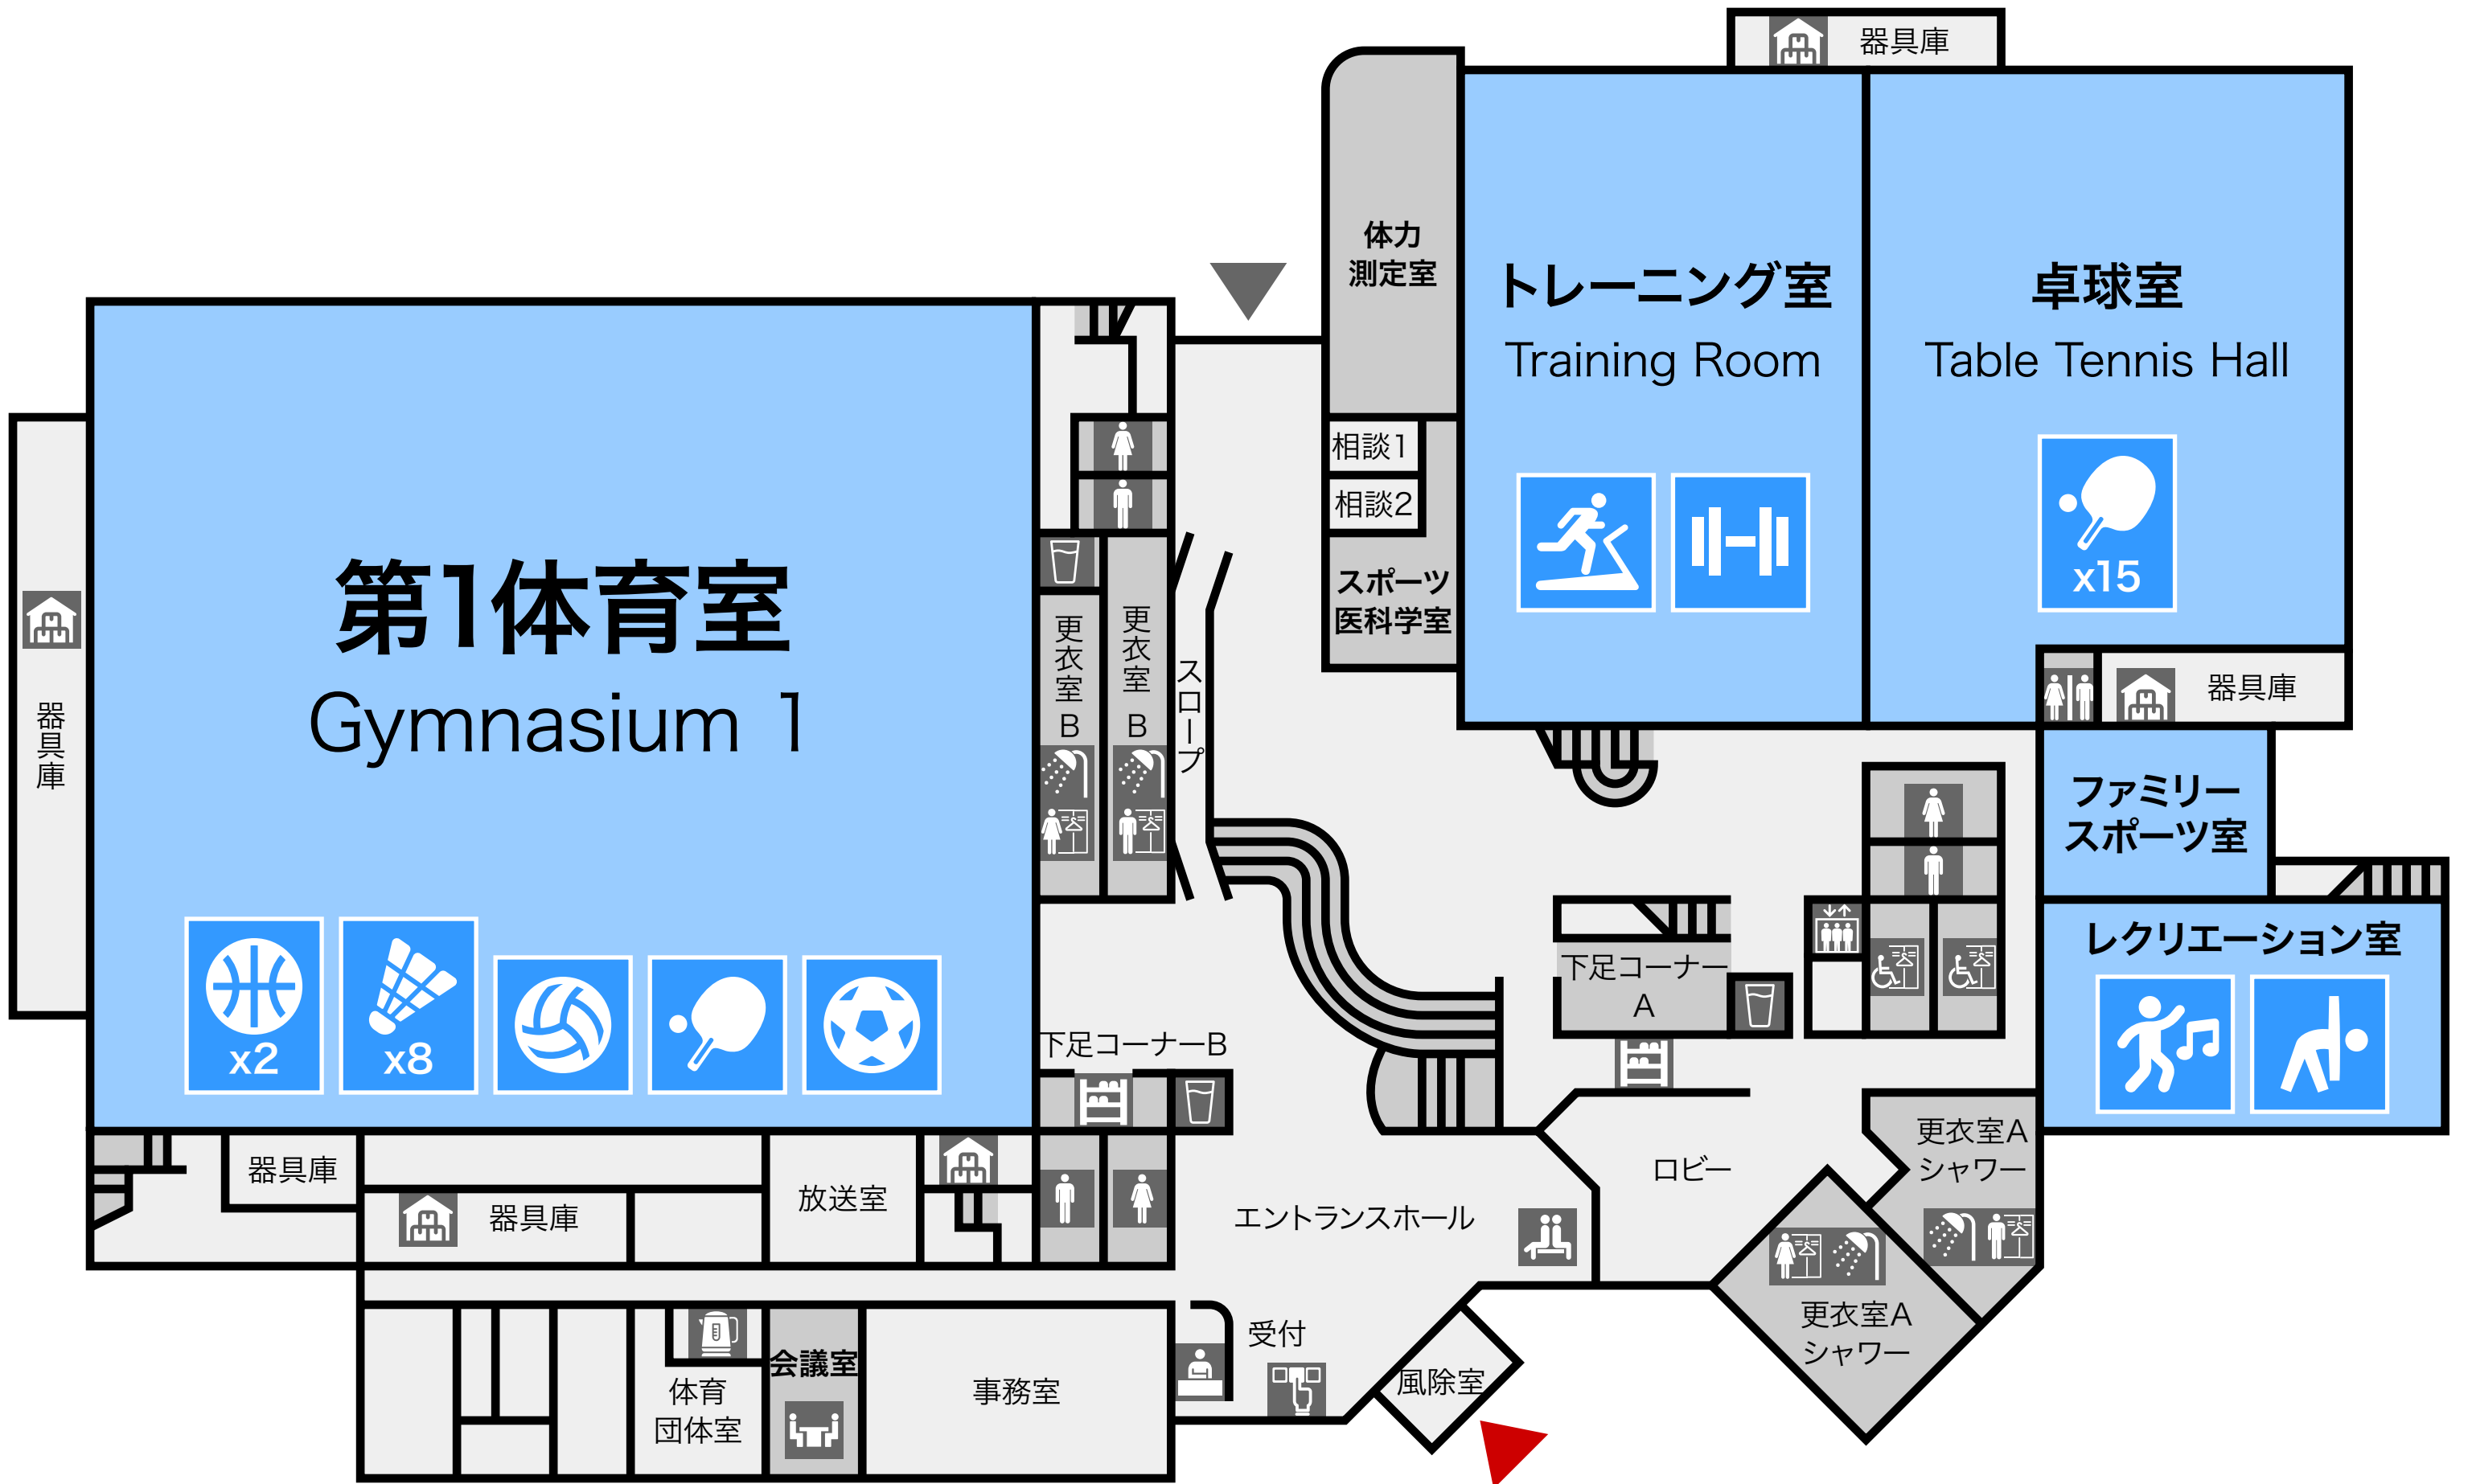

# 東村山市民スポーツセンター

Higashimurayama Civic Sports Center

1F

M2F

# プールB1

# プール1F