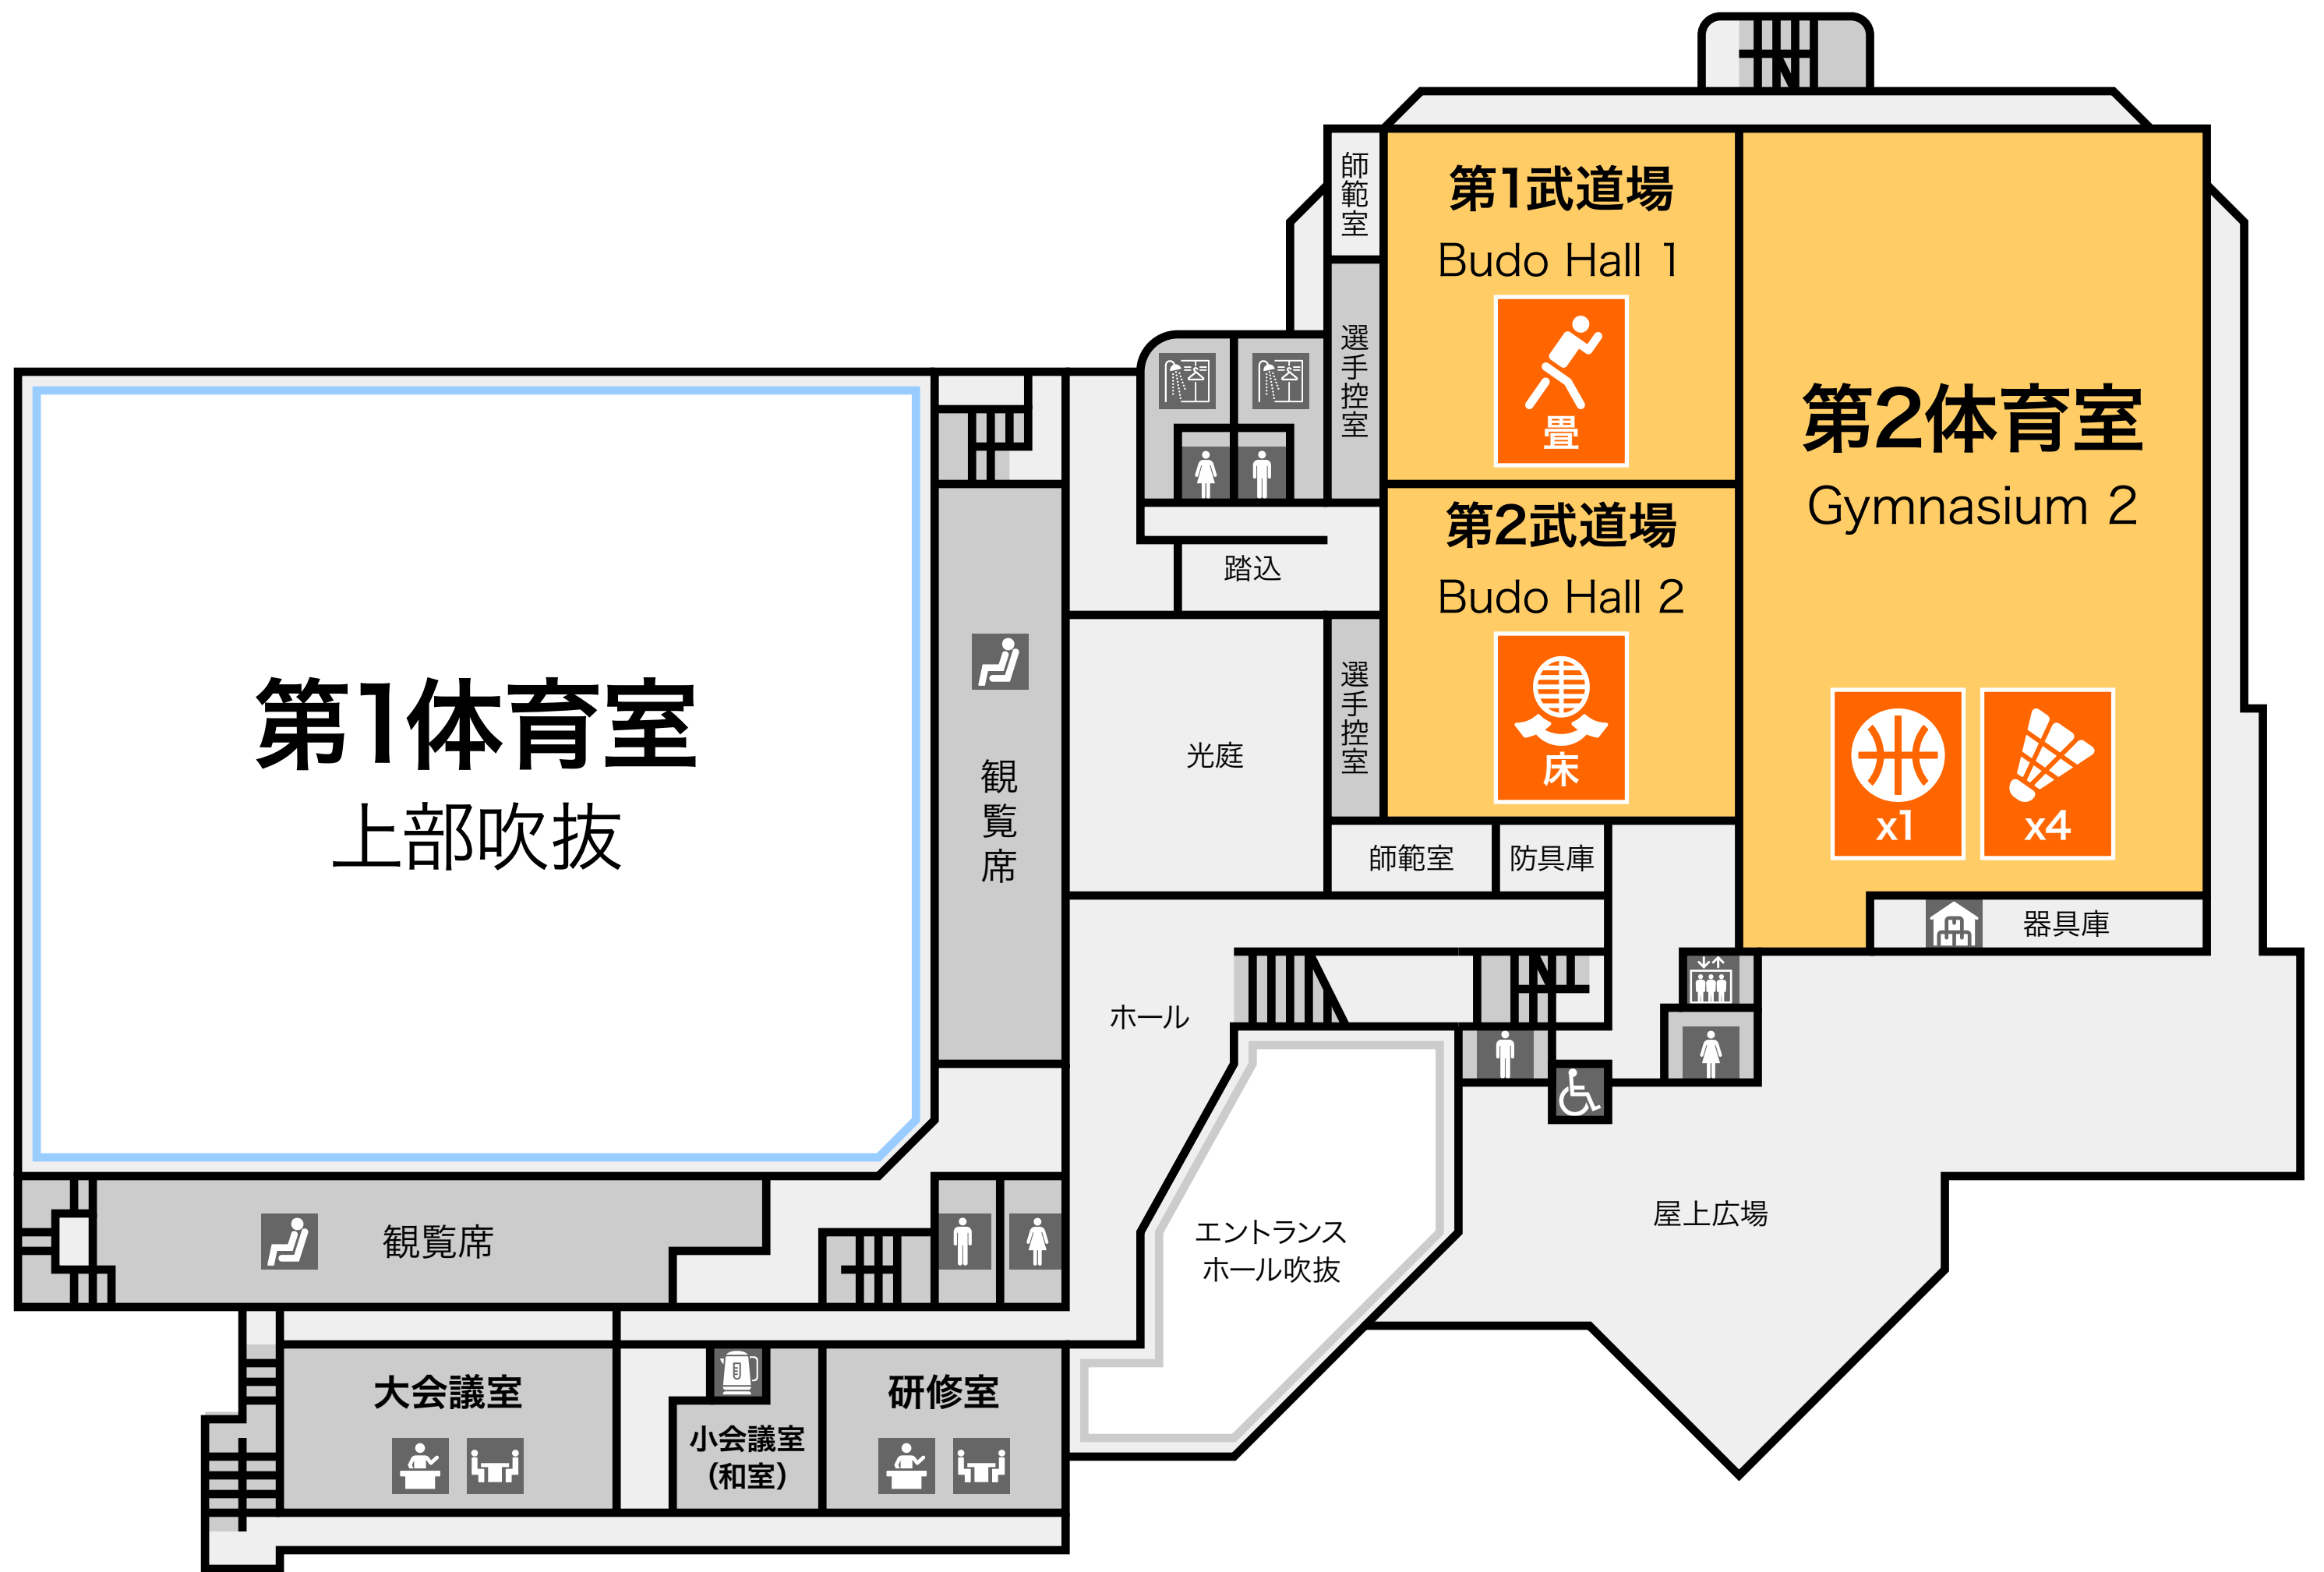

# 東村山市民スポーツセンター

Higashimurayama Civic Sports Center

1F

M2F

# プールB1

# プール1F