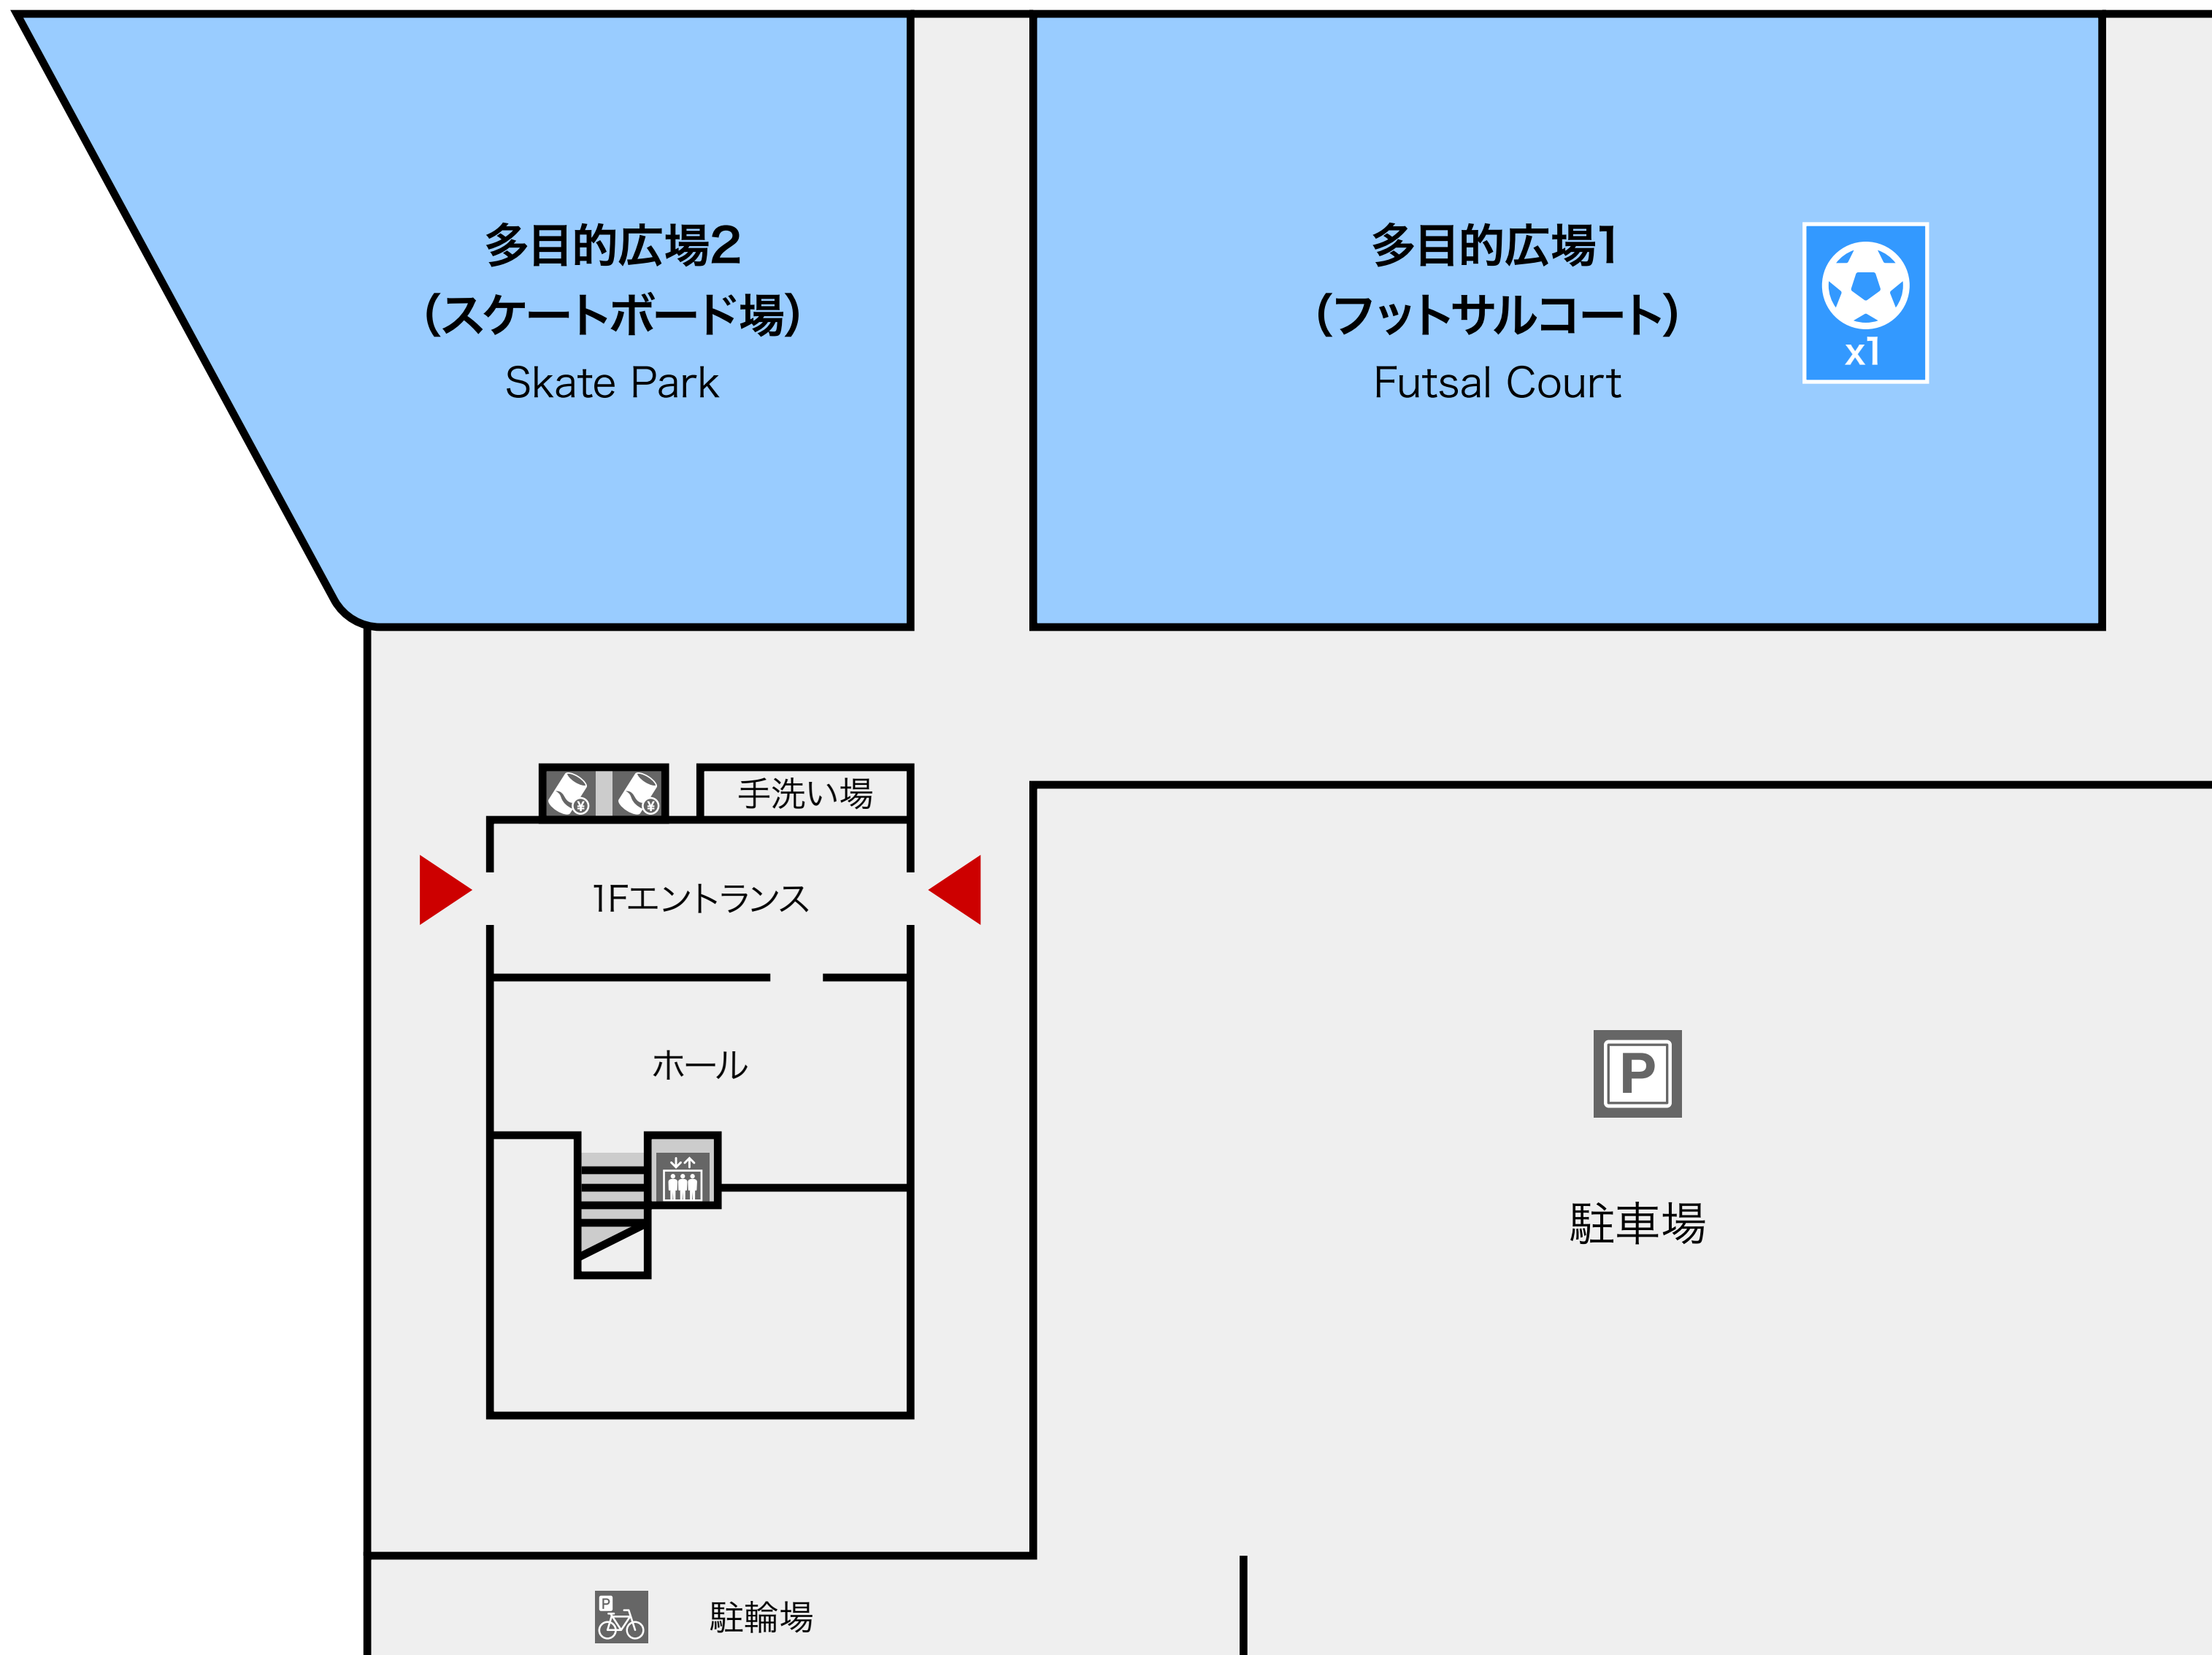

鳥取市民体育館エネトピアアリーナ

General Sports Center Tottori City (enetopia ARENA)

1F

▼ 2Fサブエントランス