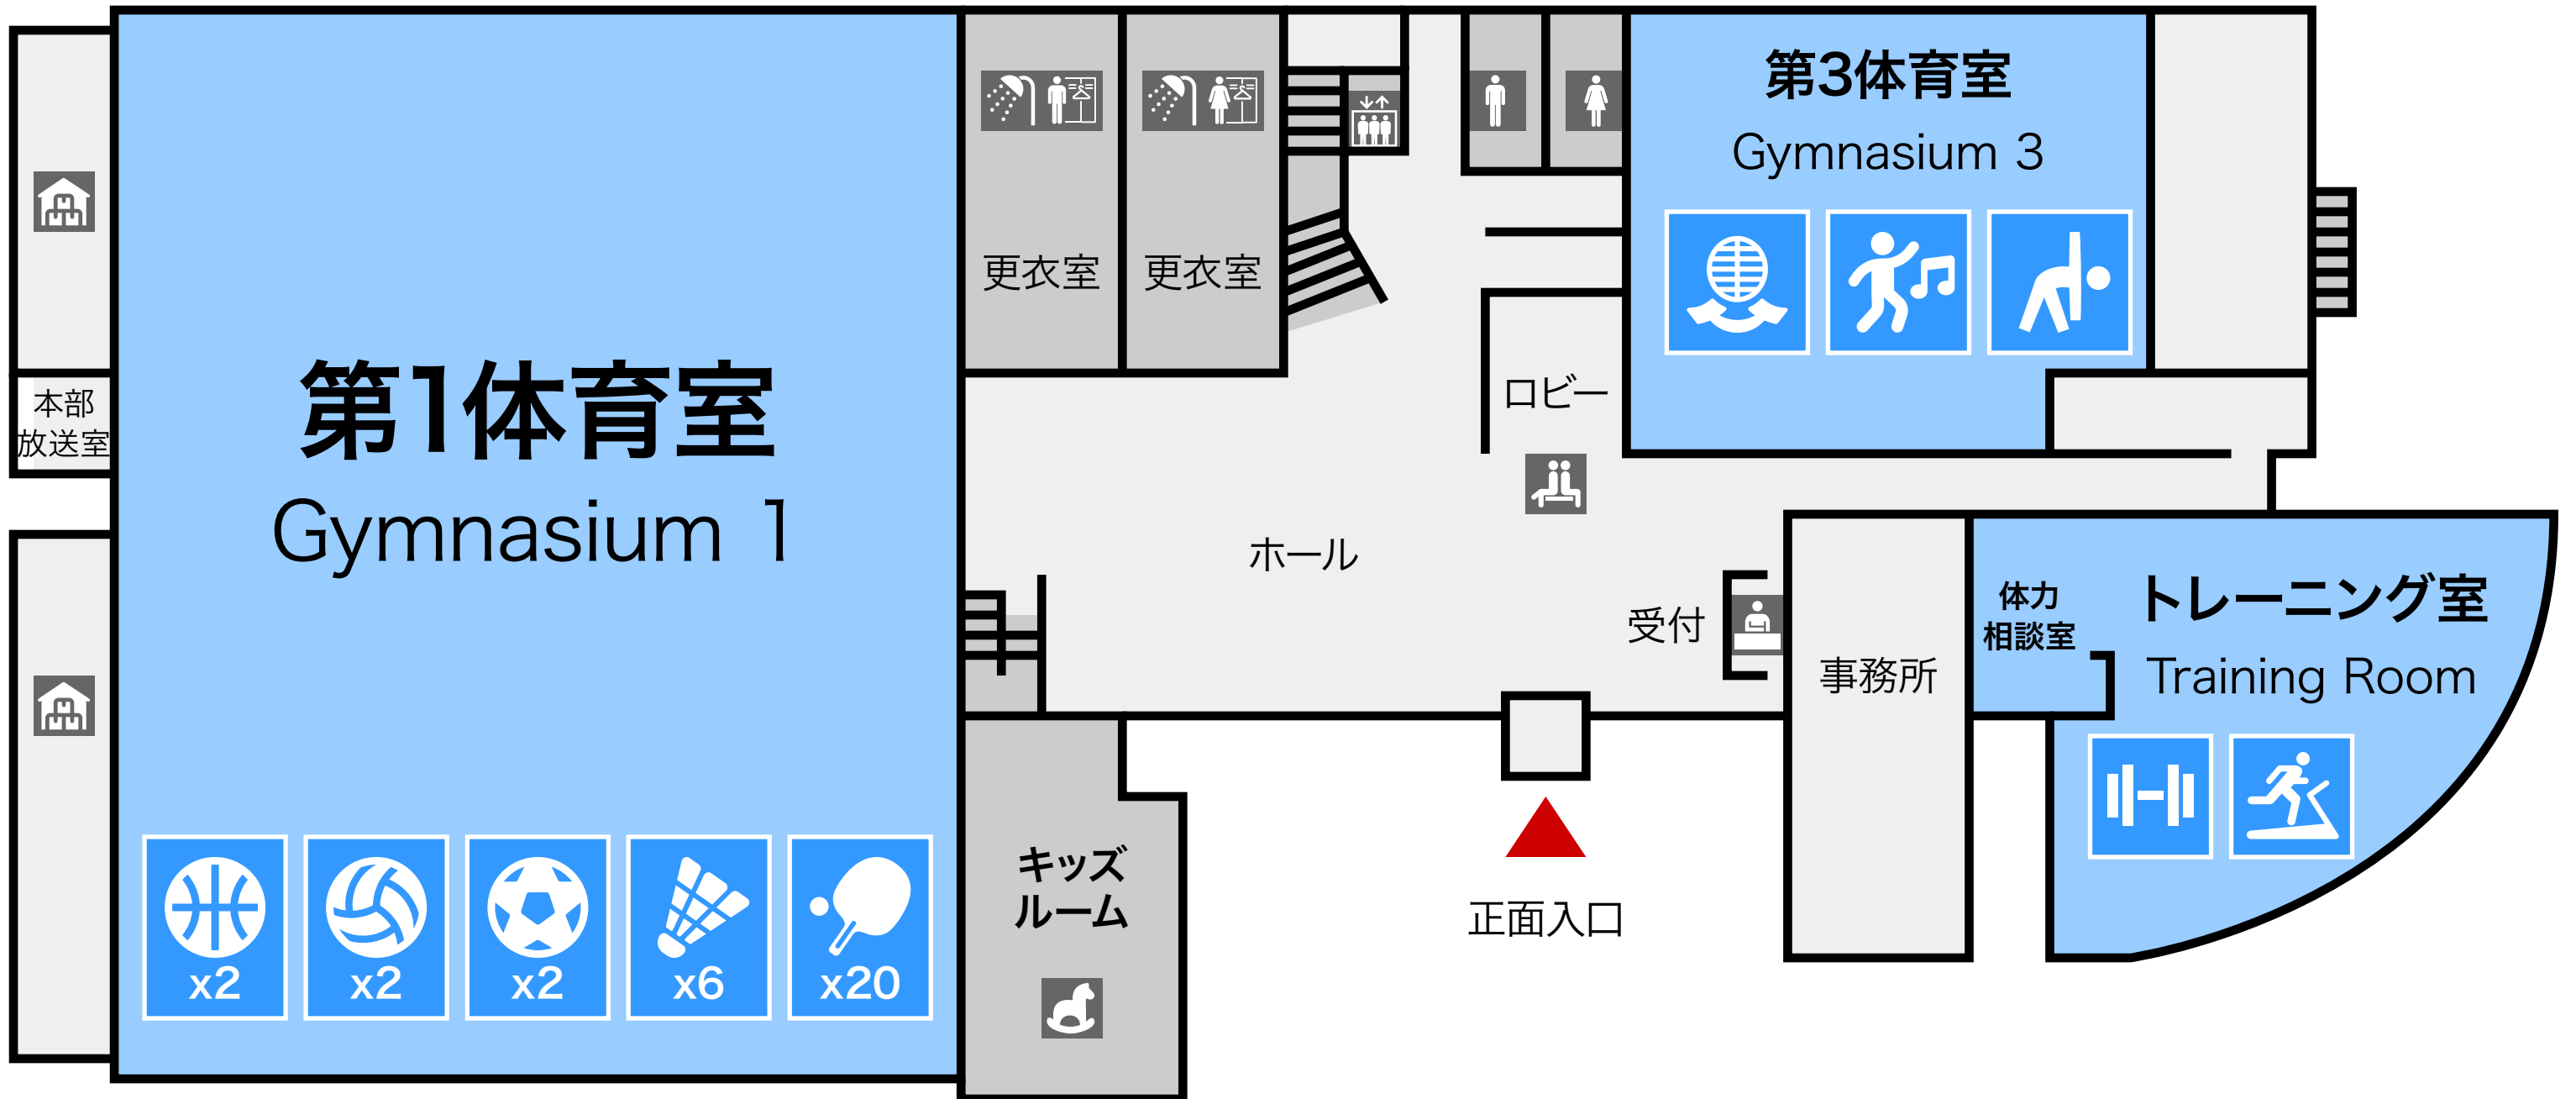

横浜市鶴見スポーツセンター

Yokohama City Tsurumi Sports Center

1F

2F