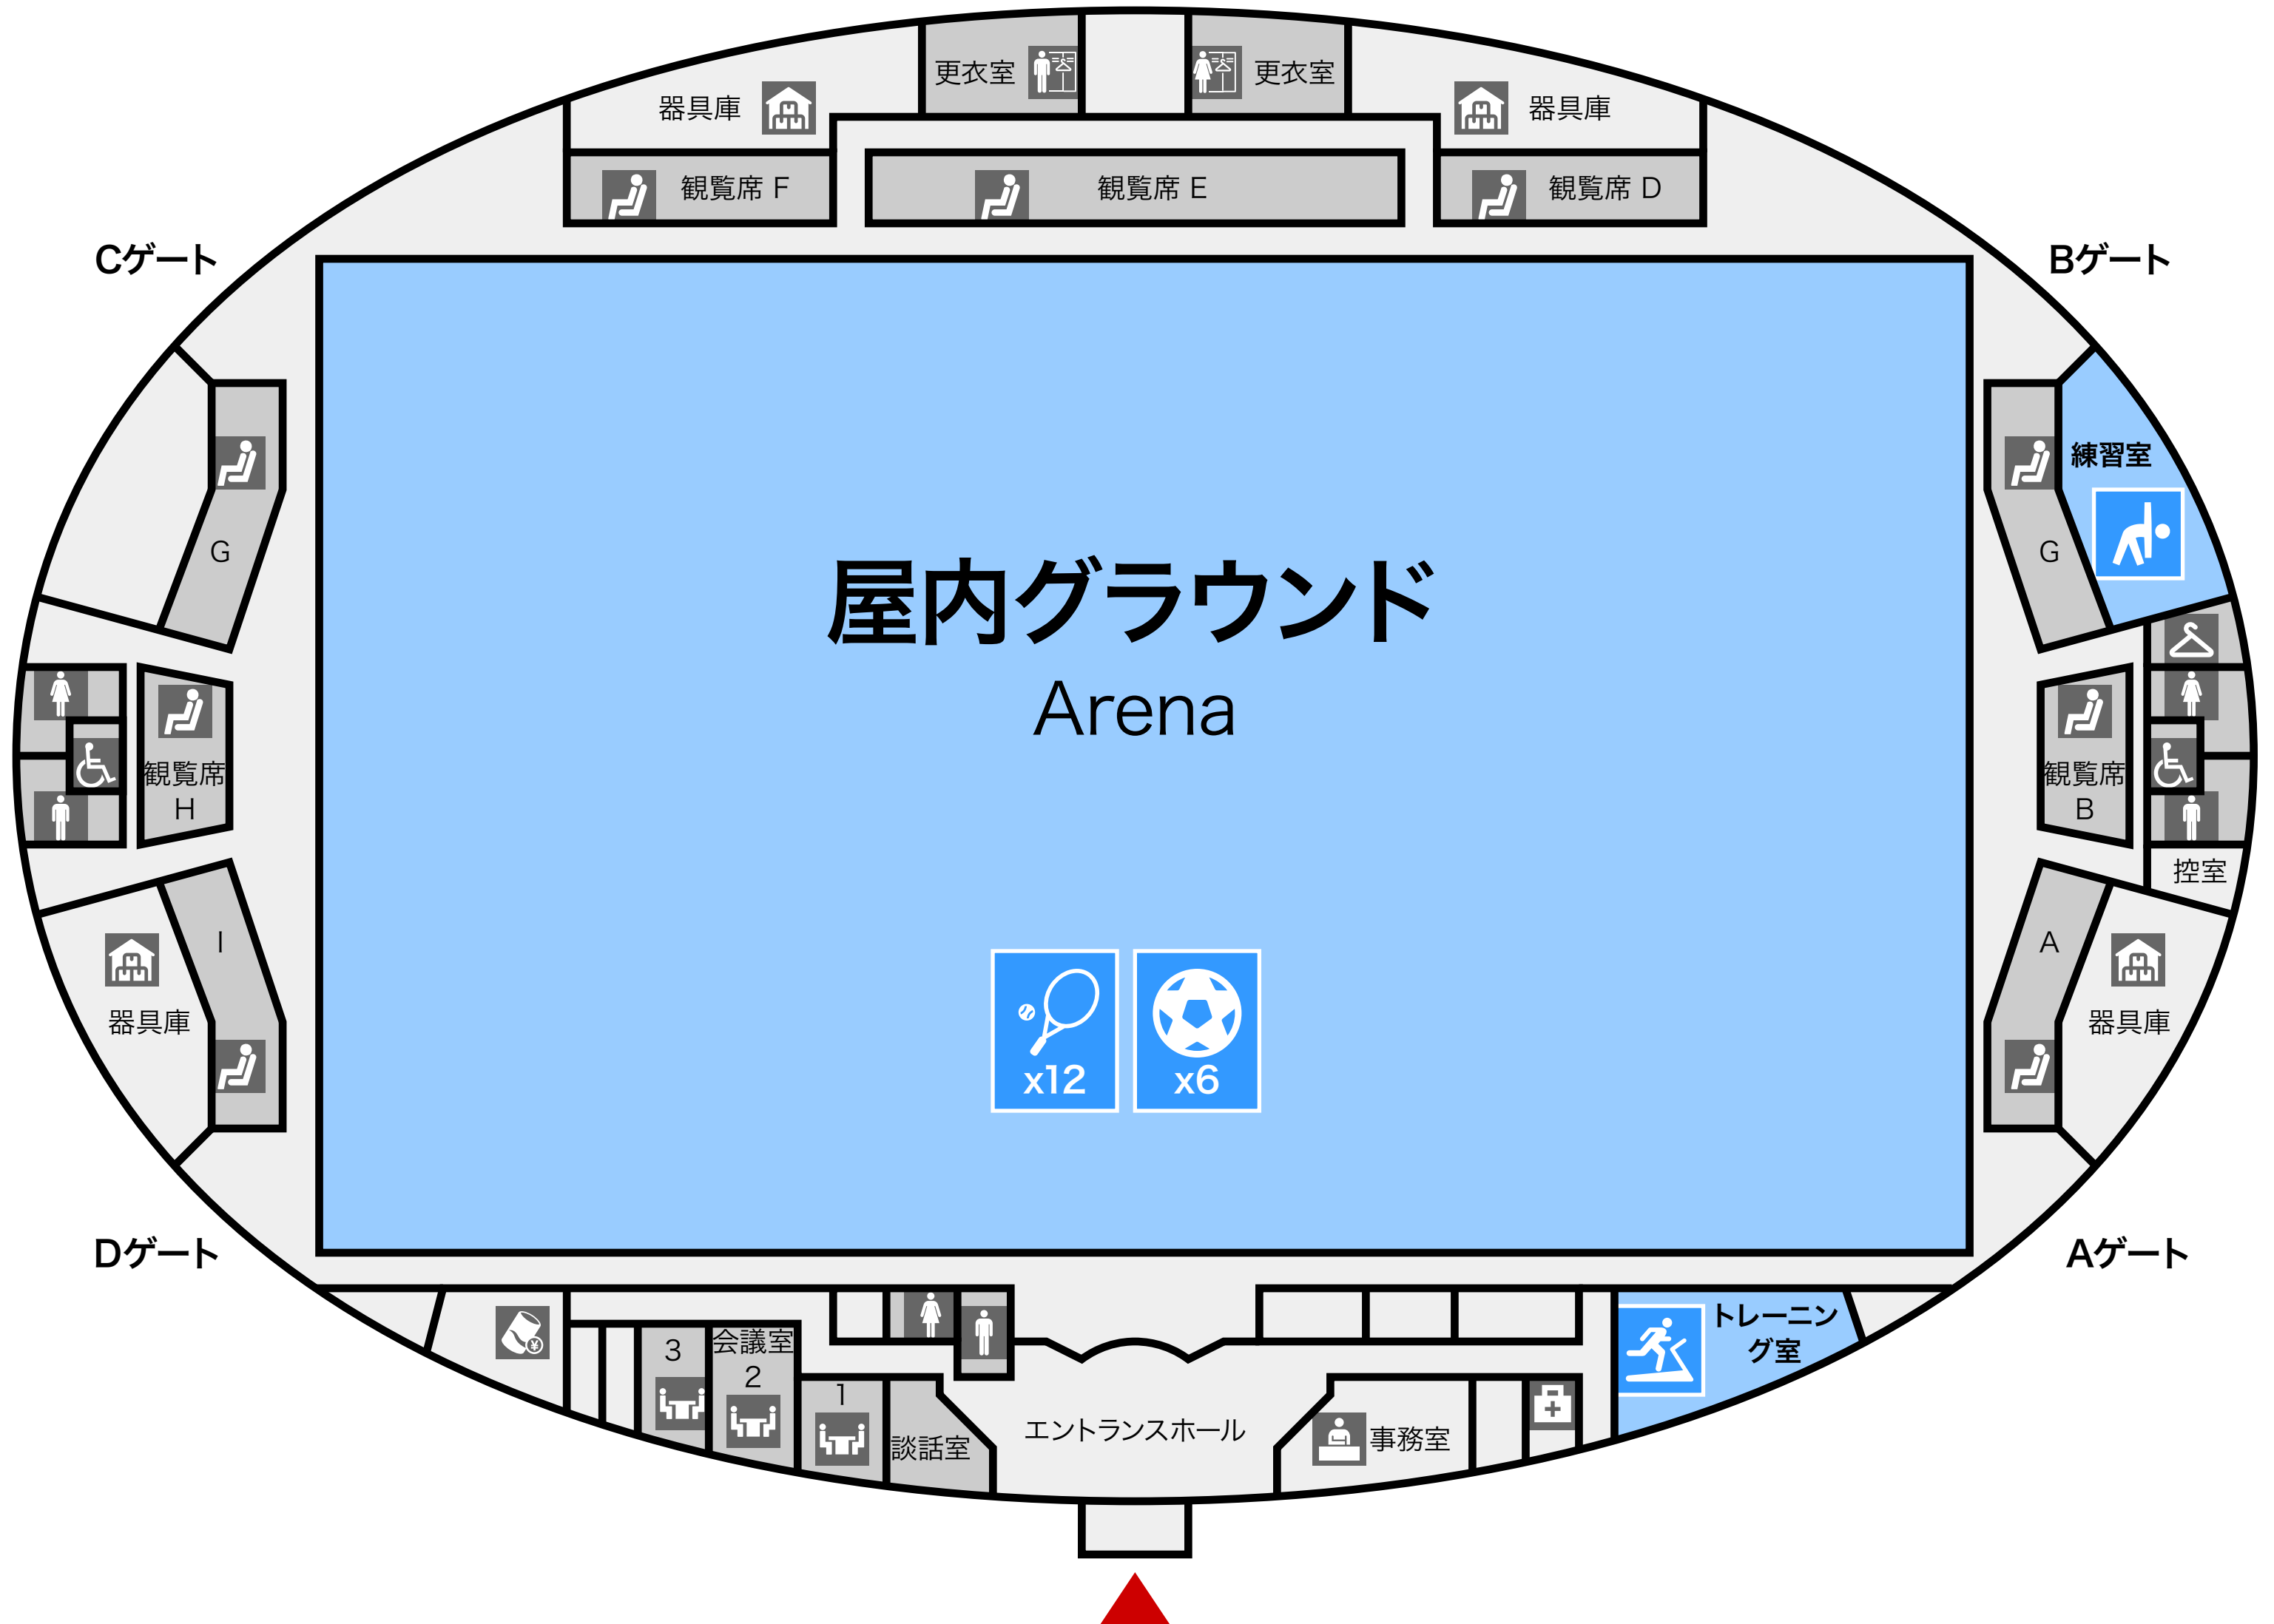

長浜バイオ大学ドーム

Nagahama Dome

1F

この施設案内はMUSIC-MDATAが作成しました。実際と相違する場合がありますので公式情報もご確認ください。

フロアマップ凡例 gym.music-mdata.com