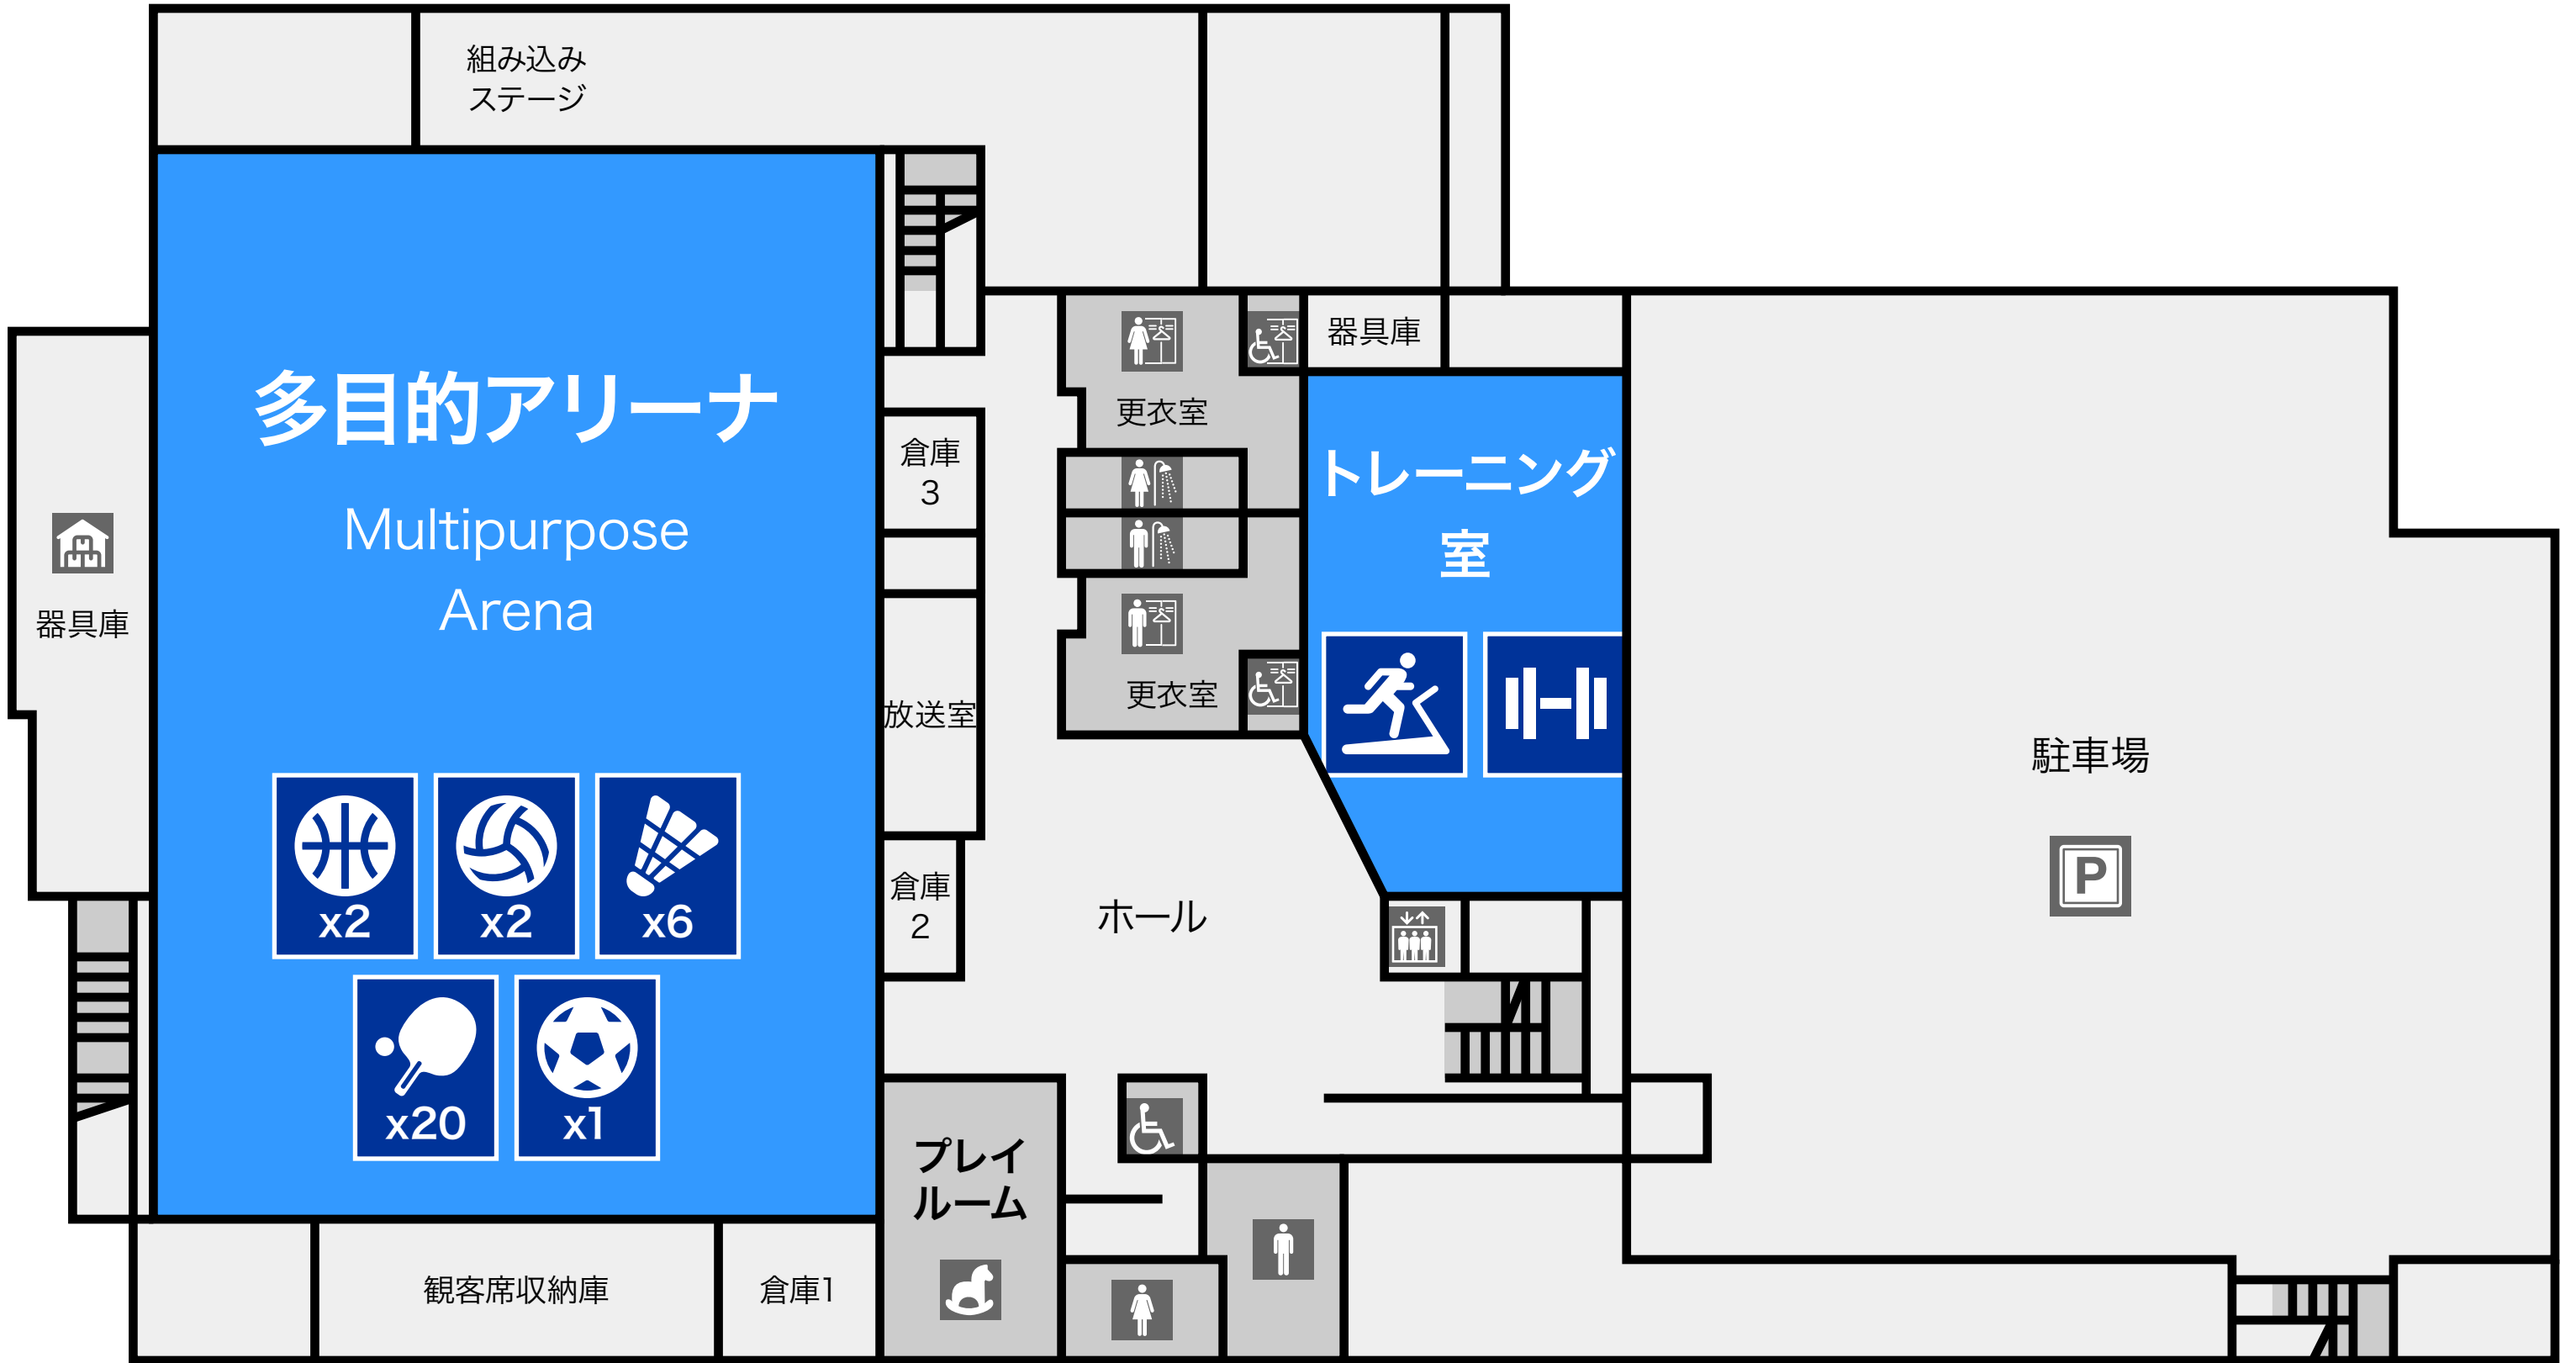

練馬区立中村南スポーツ交流センター

NERIMA NAKAMURA MINAMI SPORTS EXCHANGE CENTER

B1

1F

2F

この施設案内はMUSIC-MDATAが作成しました。実際と相違する場合がありますので公式情報もご確認ください。

フロアマップ凡例 gym.music-mdata.com