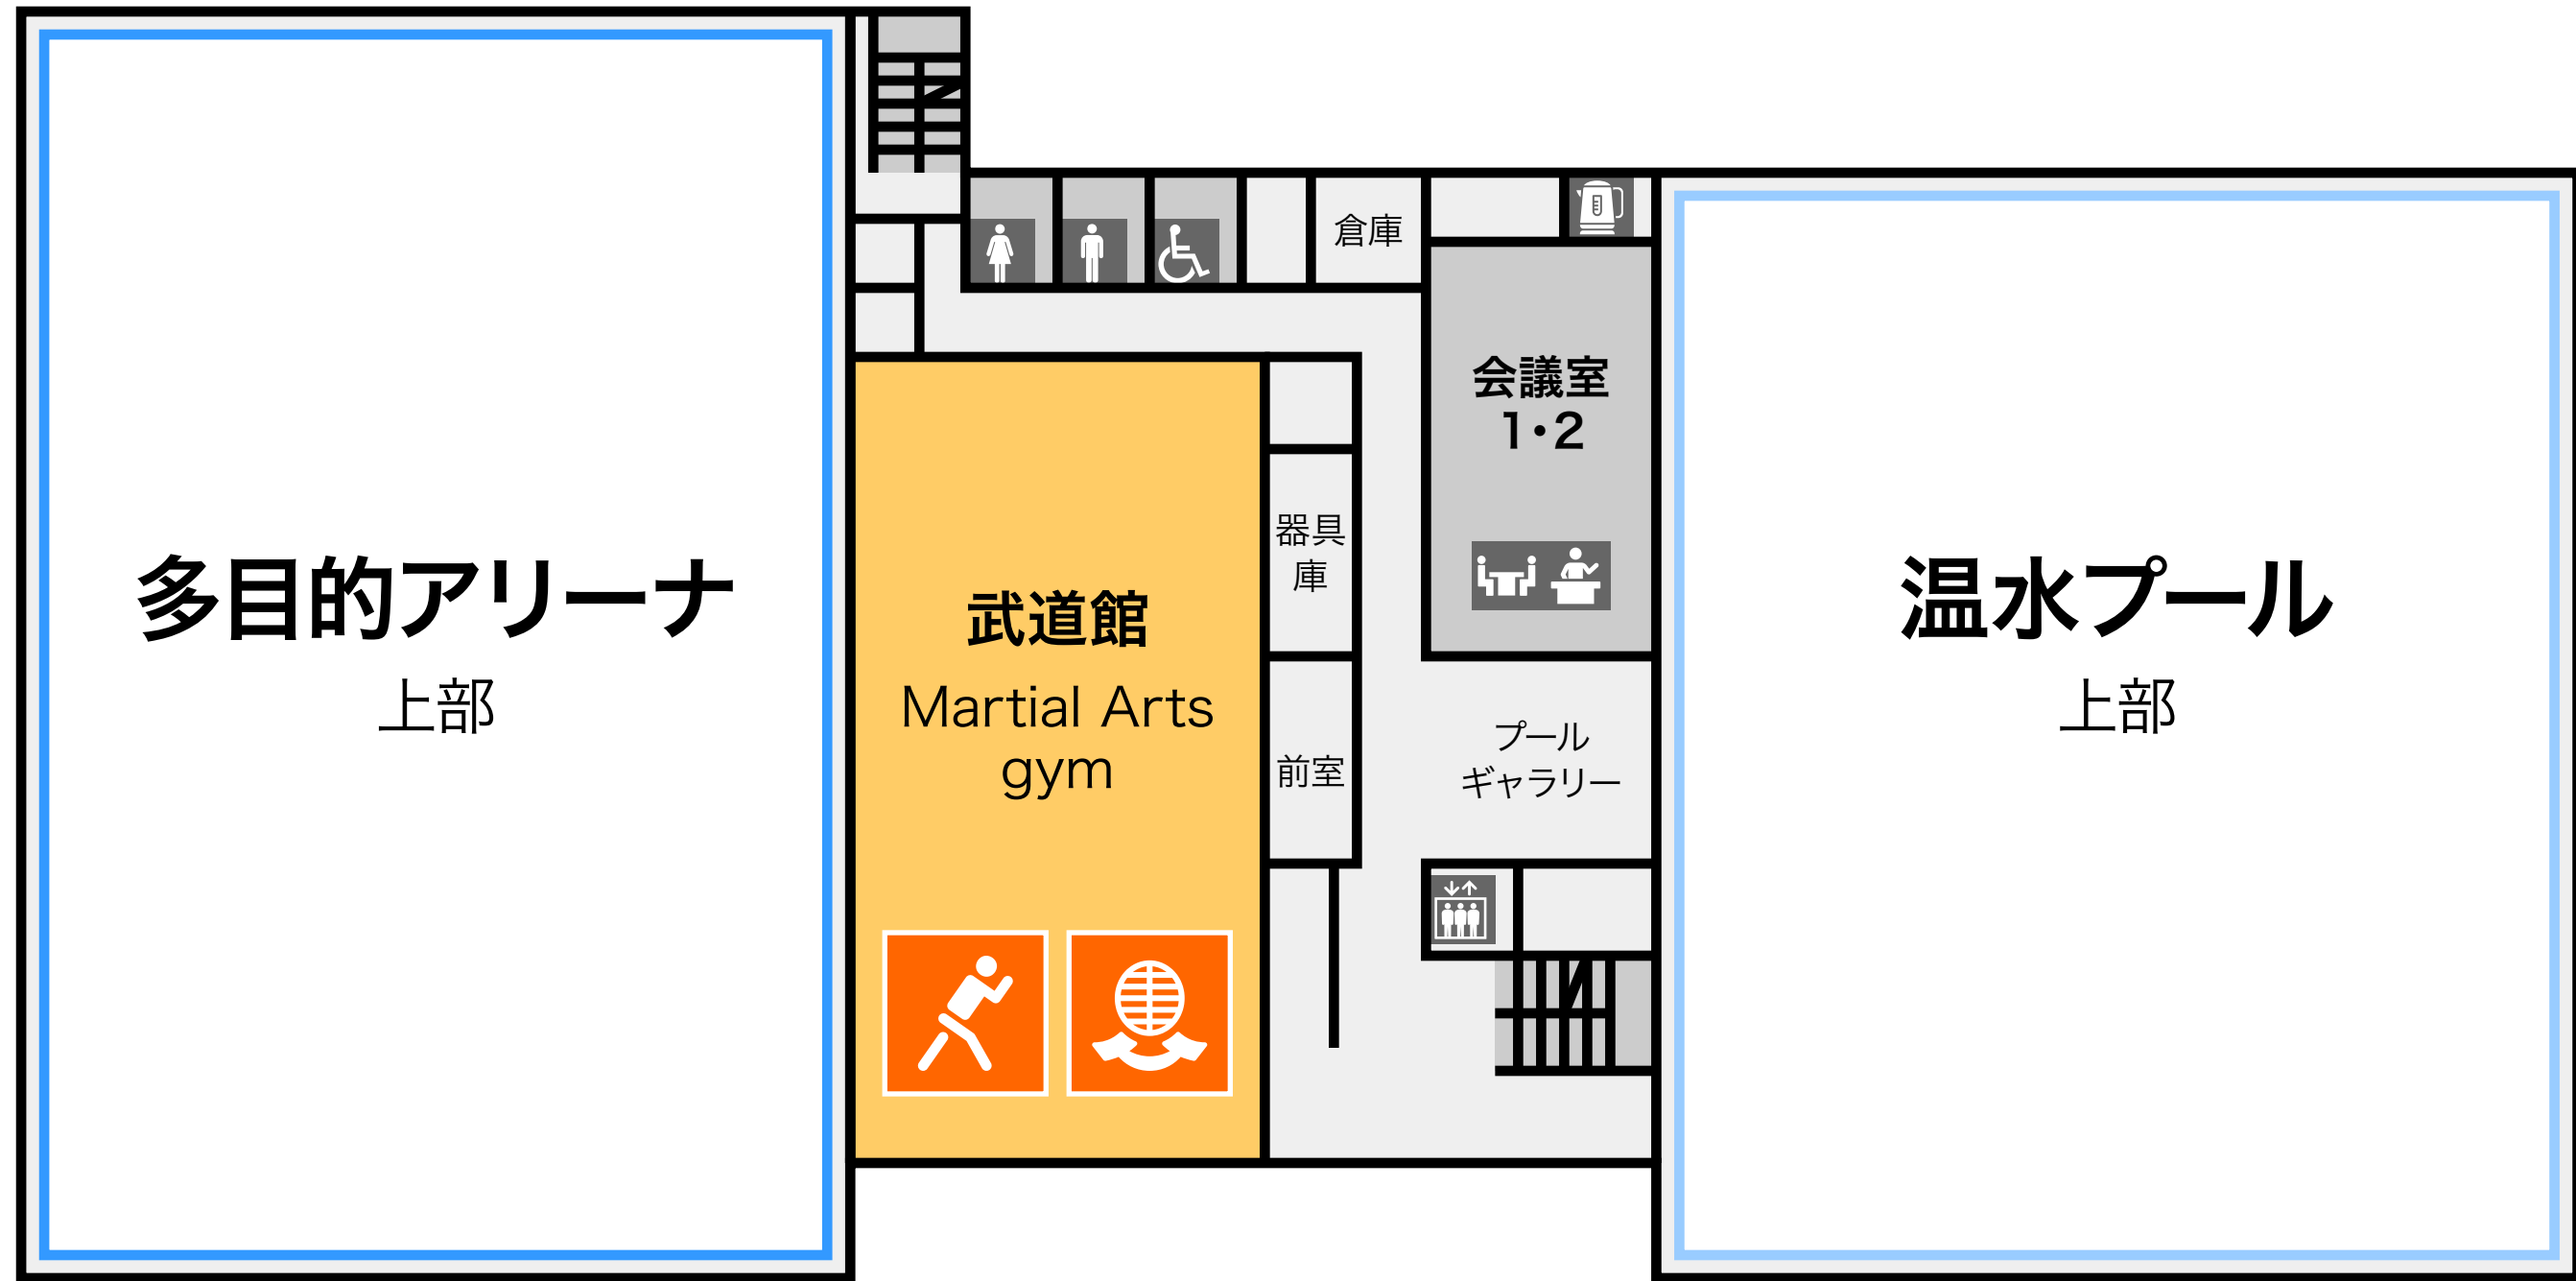

練馬区立中村南スポーツ交流センター

NERIMA NAKAMURA MINAMI SPORTS EXCHANGE CENTER

B1

1F

2F

この施設案内はMUSIC-MDATAが作成しました。実際と相違する場合がありますので公式情報もご確認ください。

フロアマップ凡例 gym.music-mdata.com