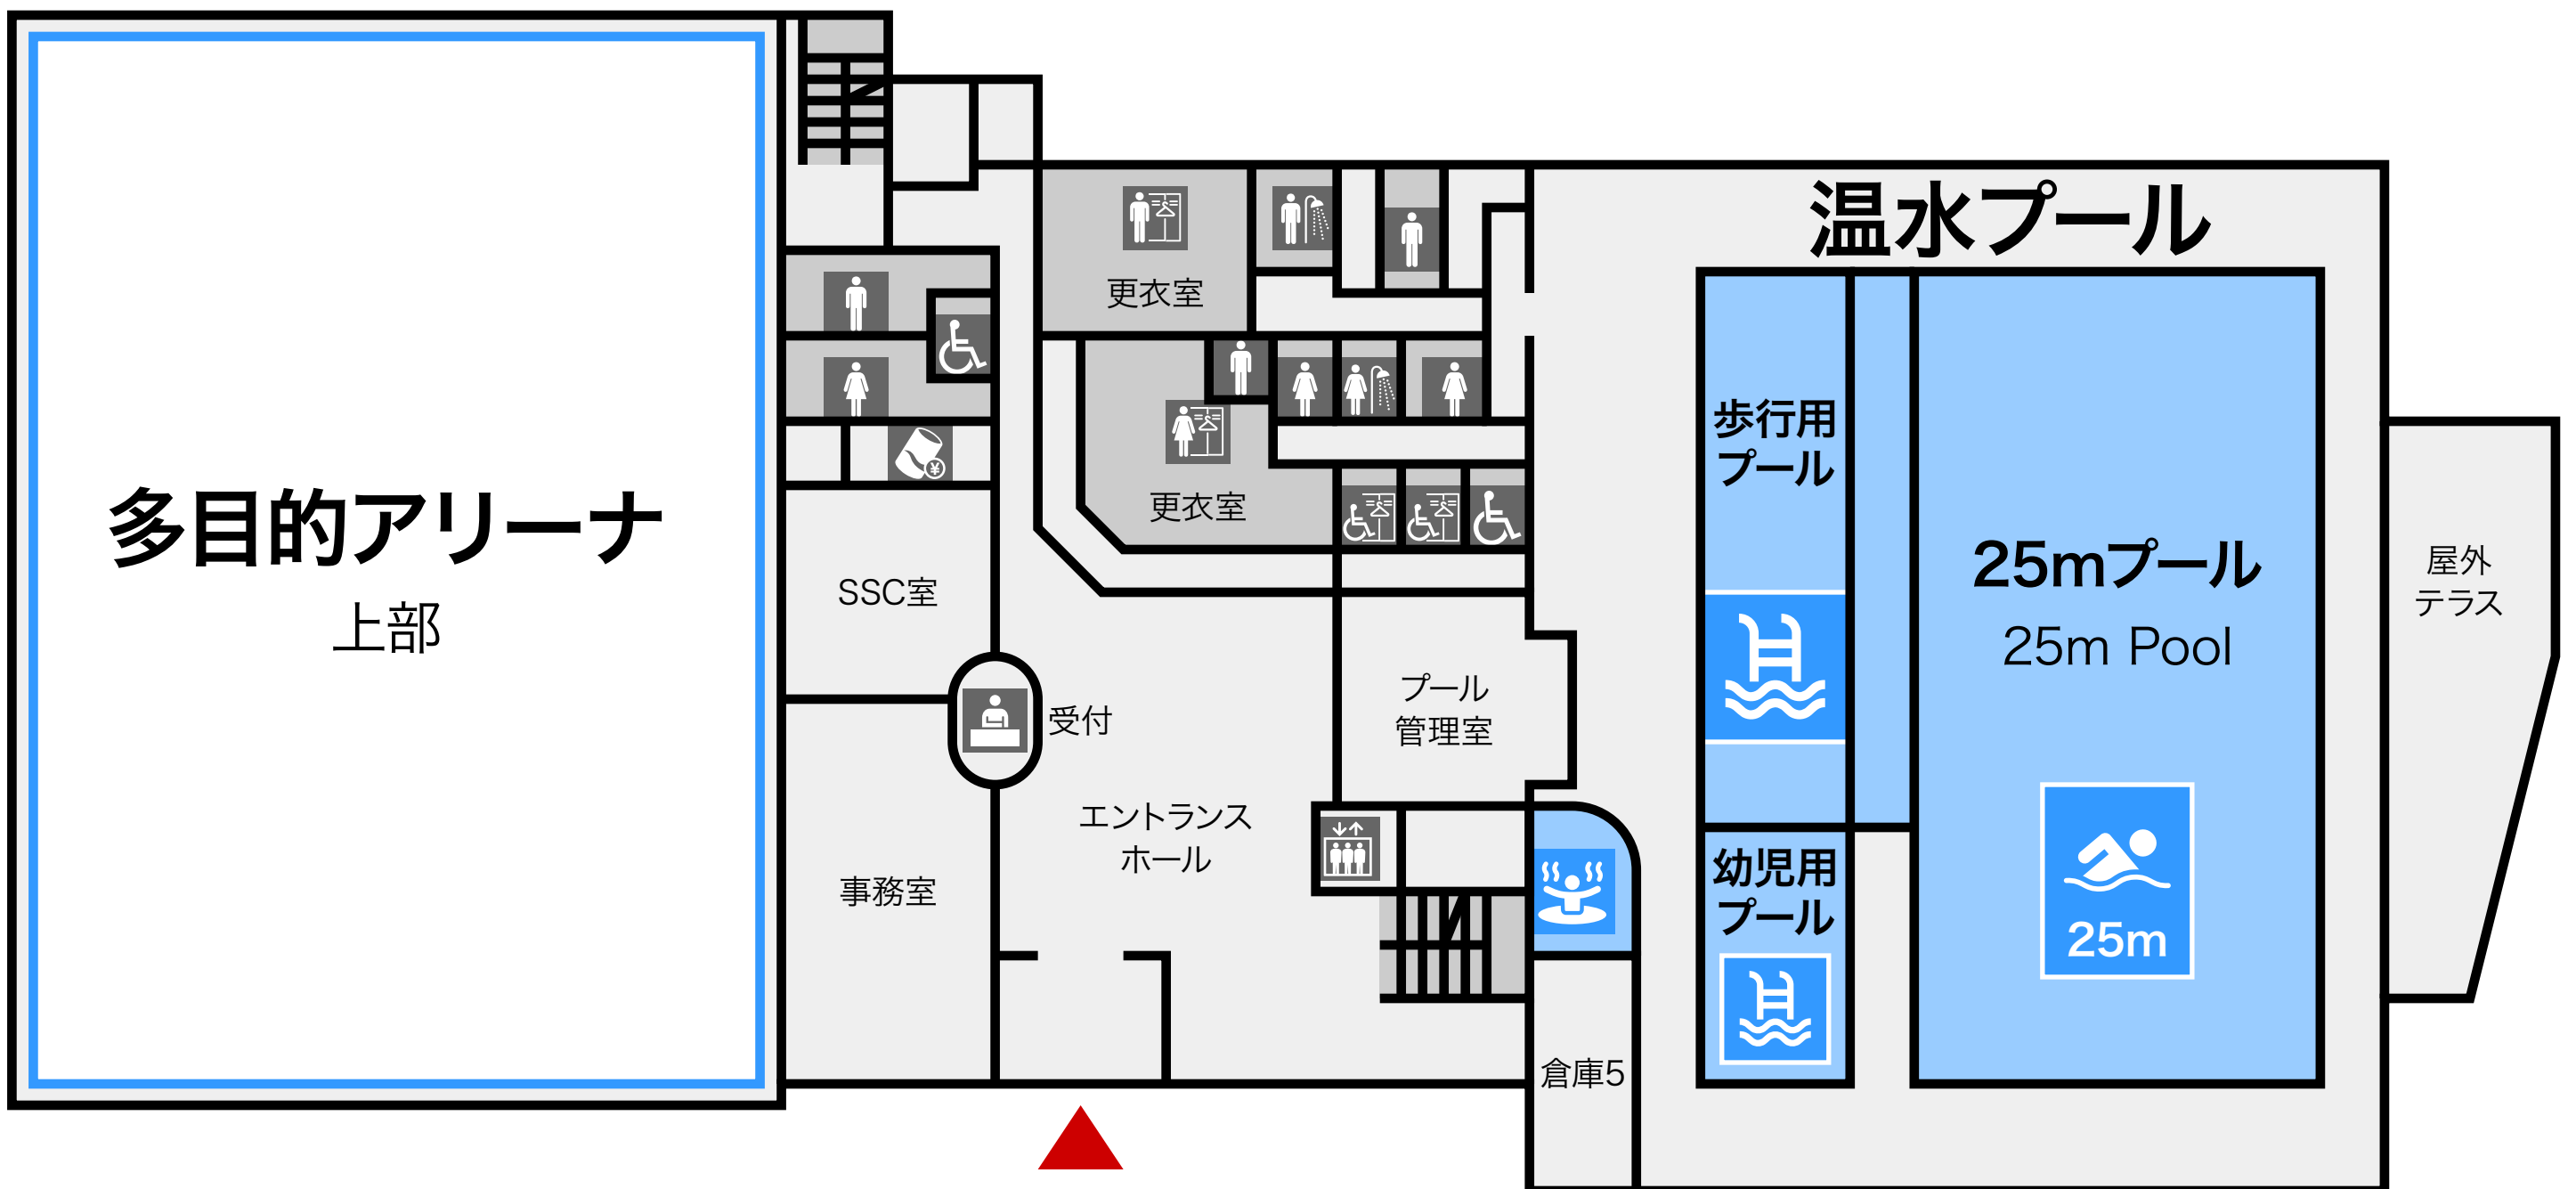

練馬区立中村南スポーツ交流センター

NERIMA NAKAMURA MINAMI SPORTS EXCHANGE CENTER

B1

1F

2F

この施設案内はMUSIC-MDATAが作成しました。実際と相違する場合がありますので公式情報もご確認ください。

フロアマップ凡例 gym.music-mdata.com