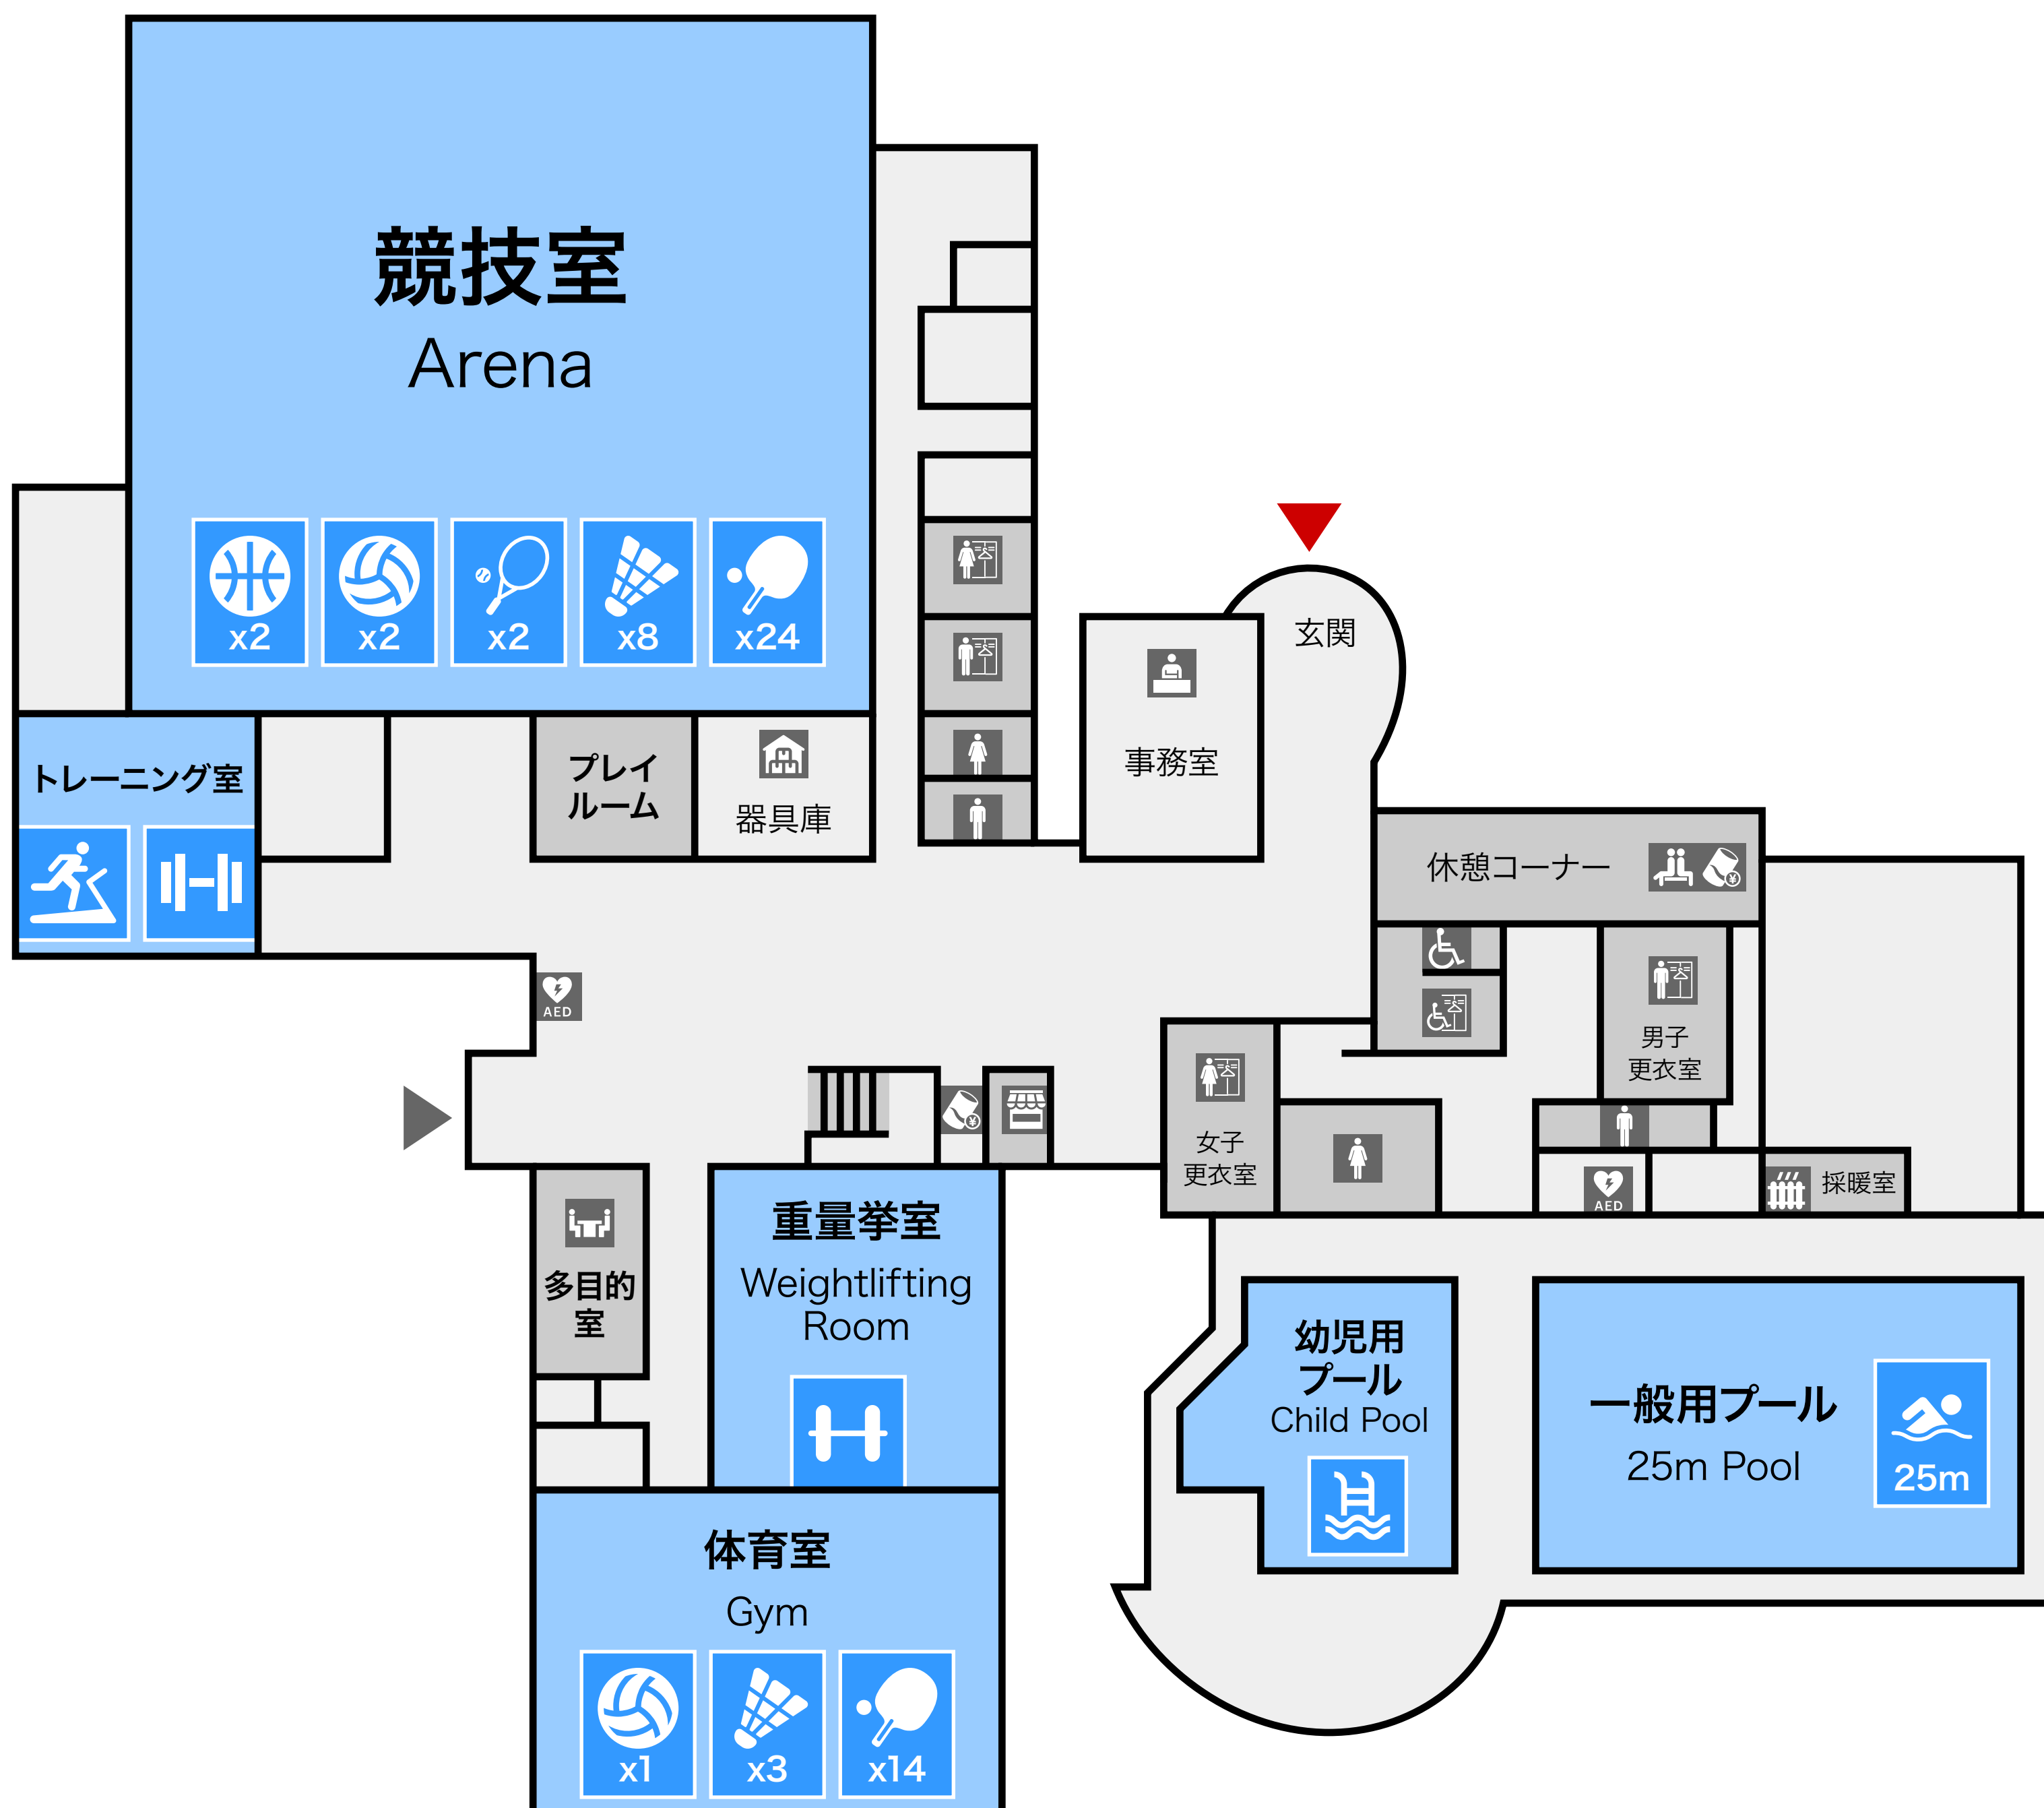

# 札幌市西区体育館・温水プール

Sapporo City Nishi-Ku Gymnasium・Heated Pool

1F

2F

3F