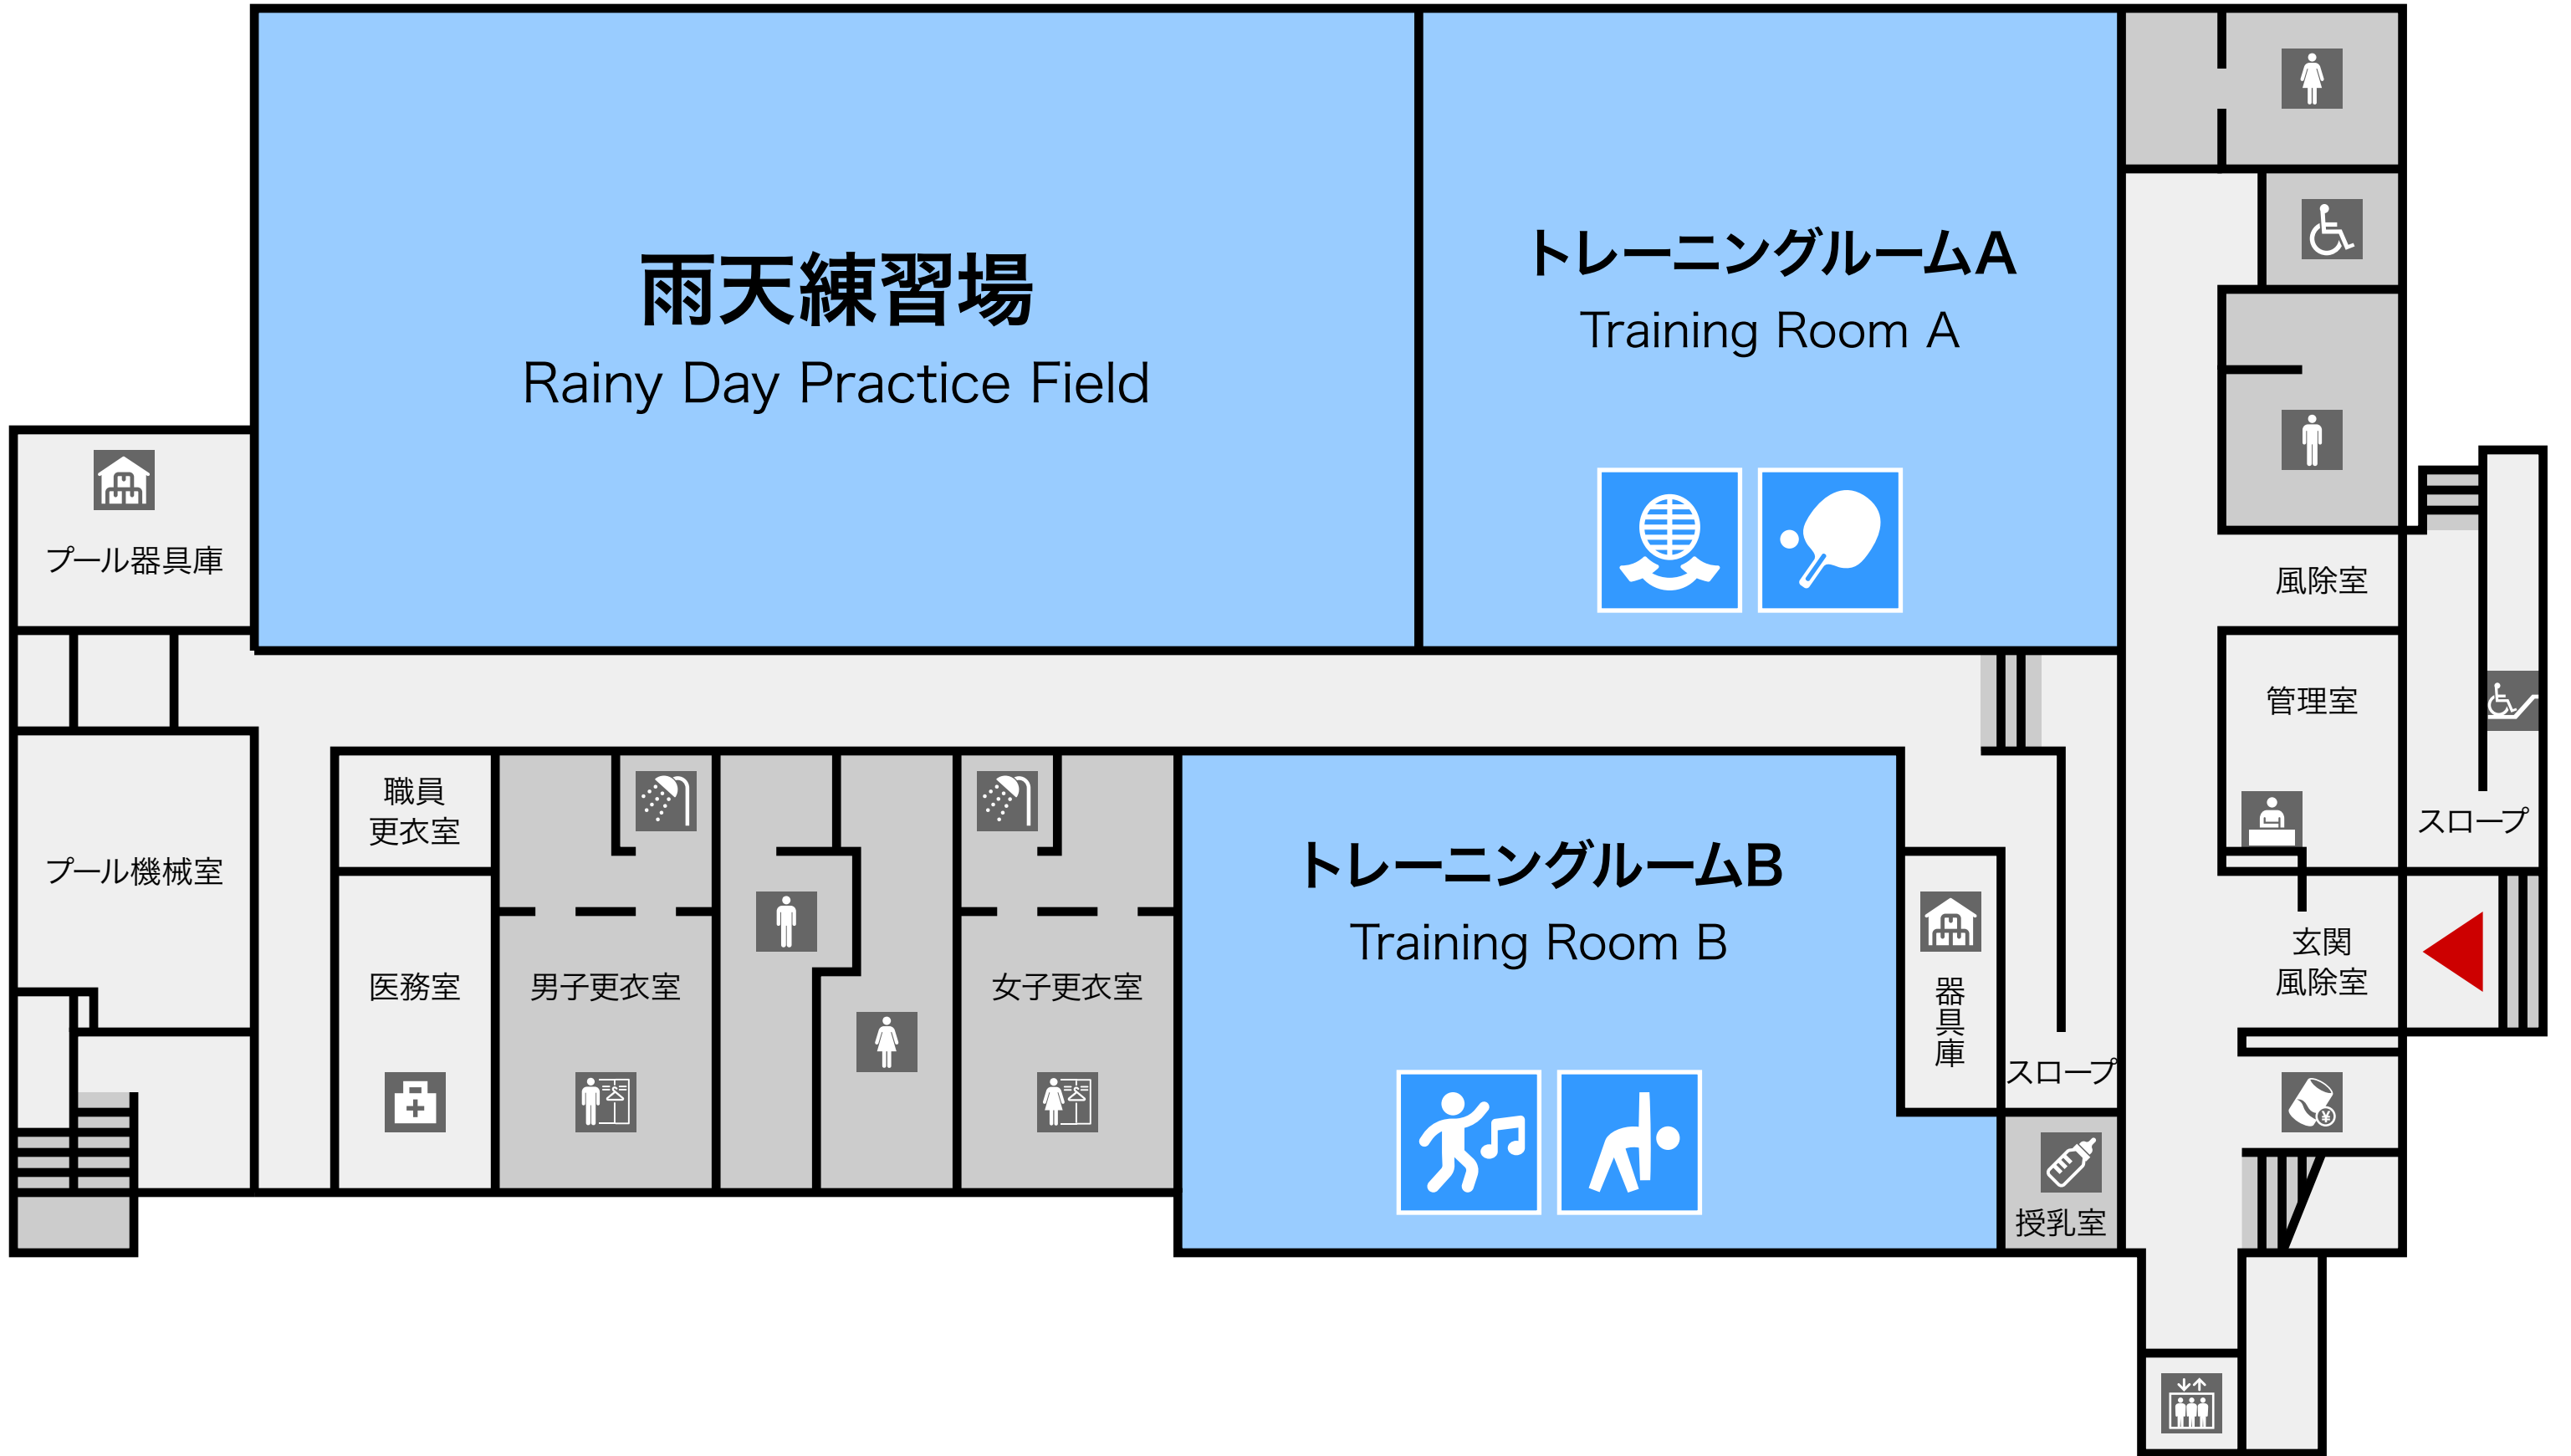

東根市中央運動公園体育館

Higashine City Central Sports Park Gymnasium

1F

2F