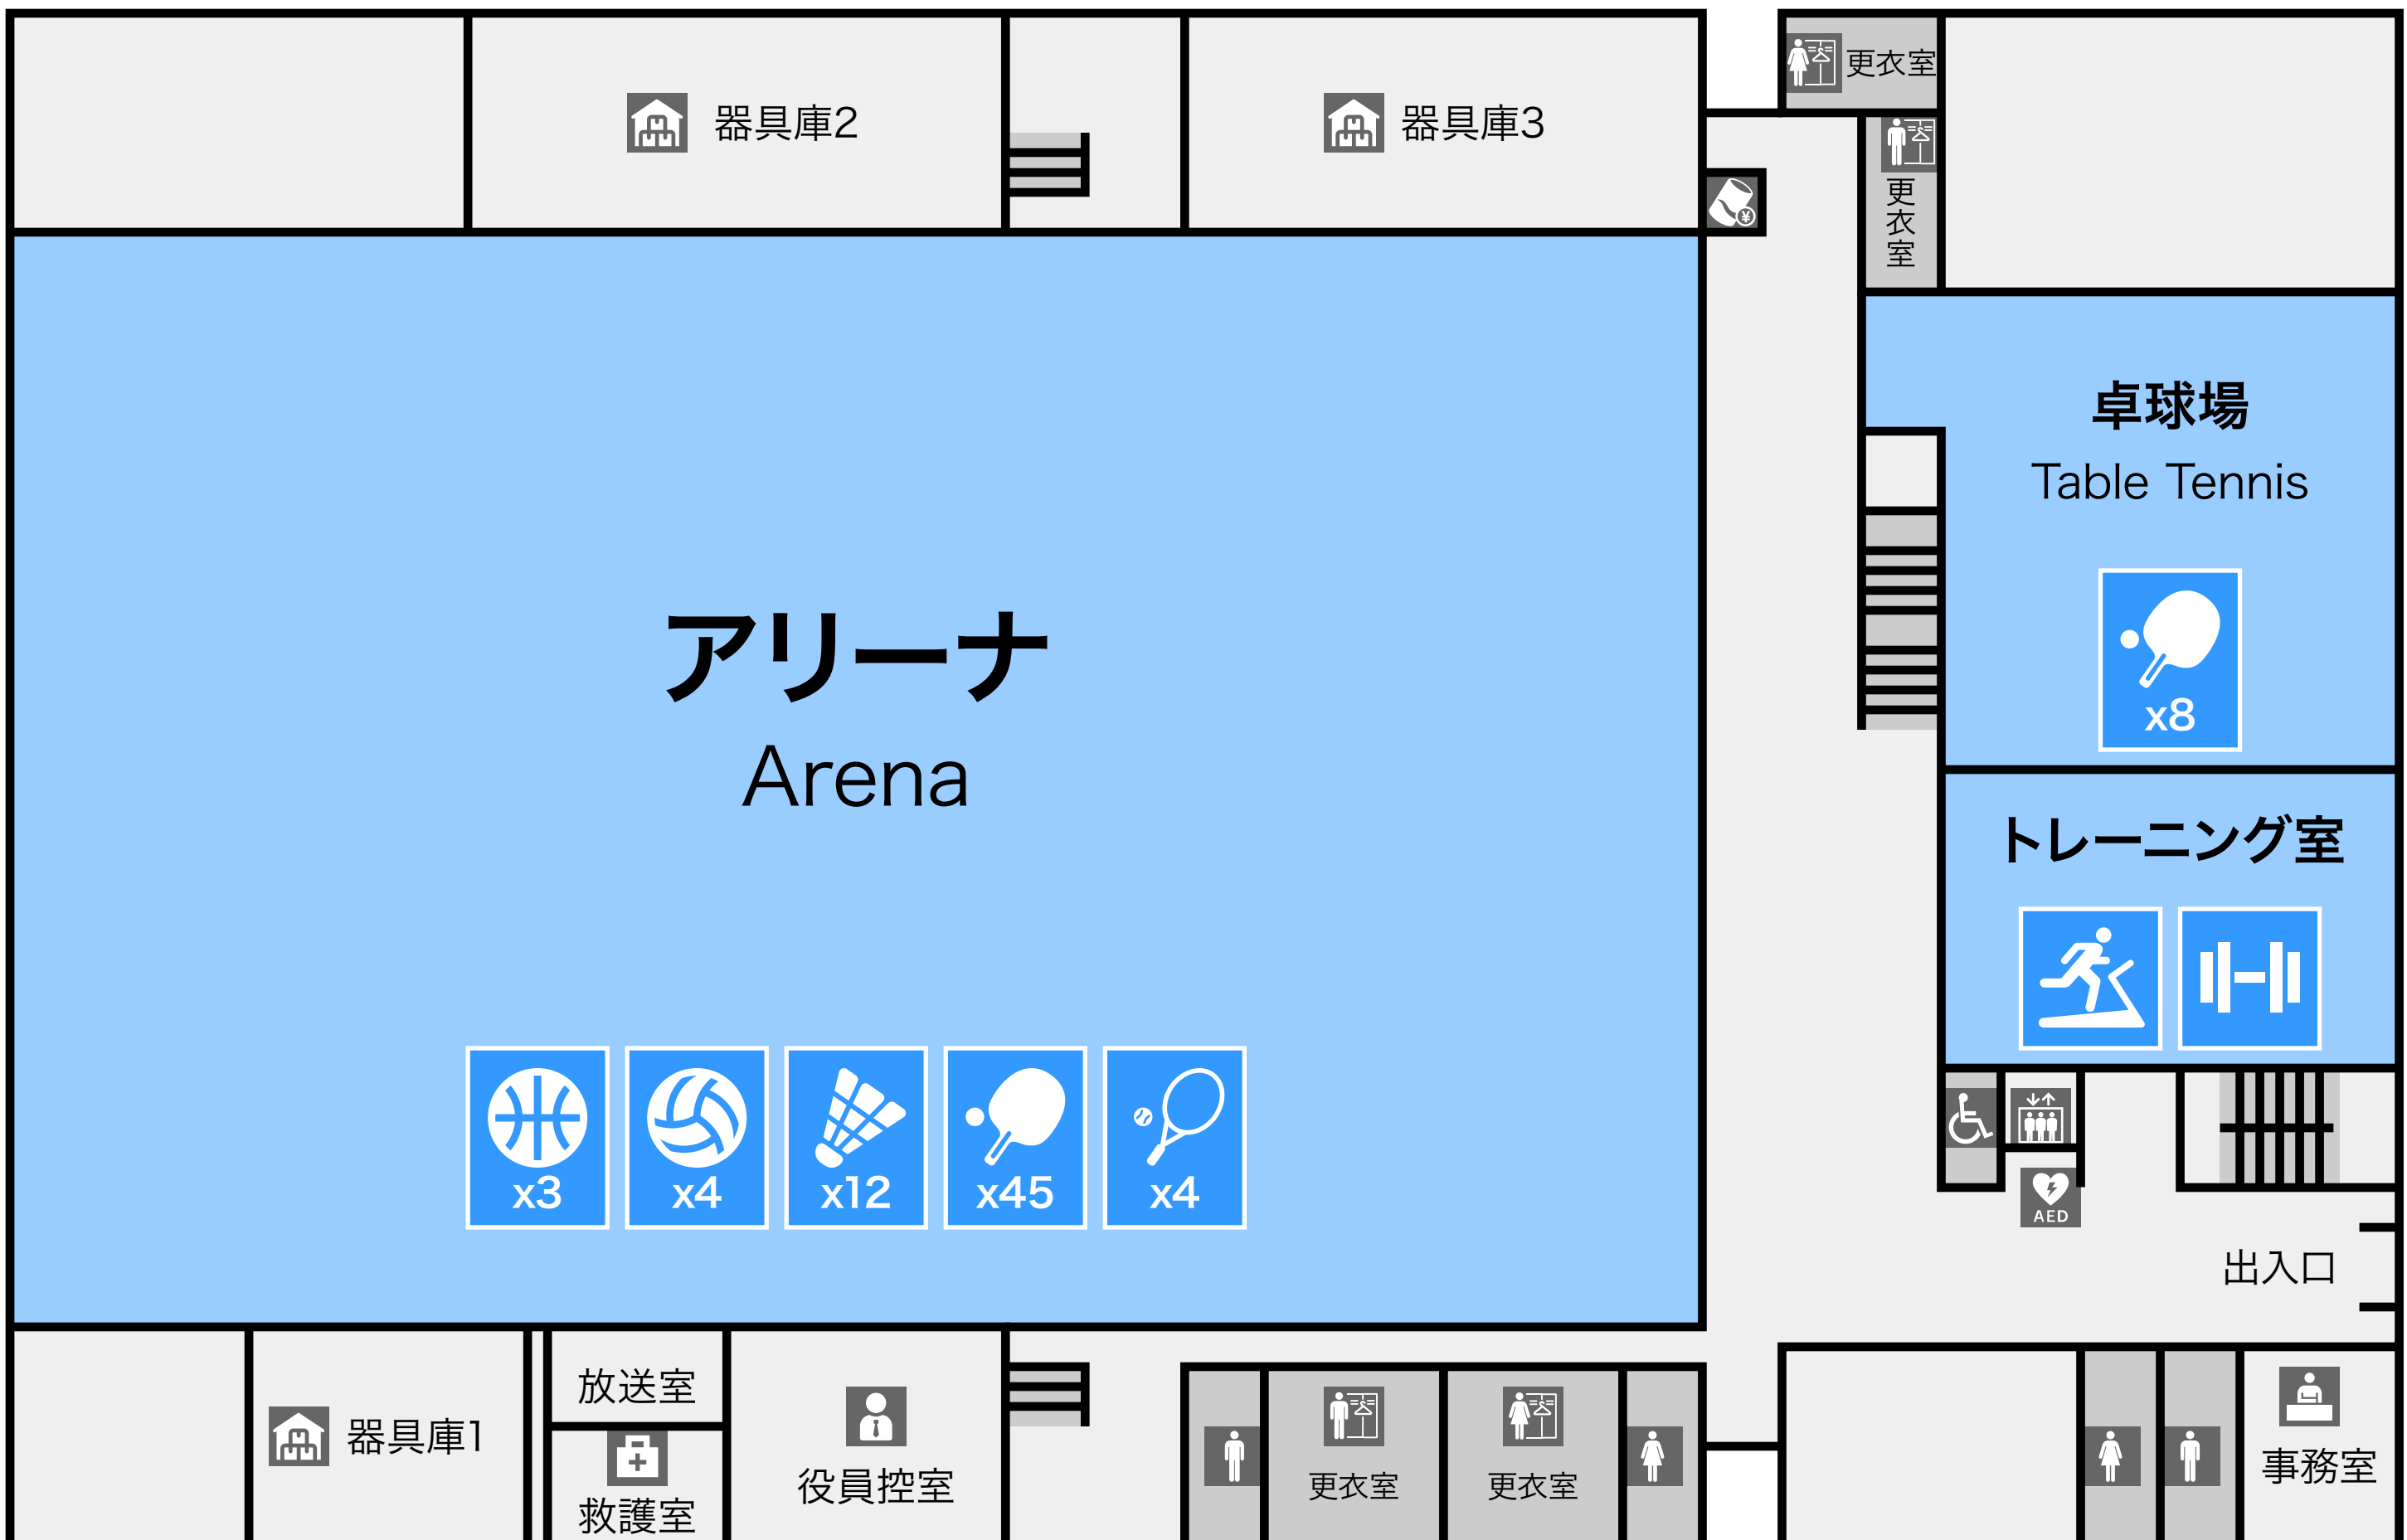

静岡市中央体育館

Shizuoka City Central Gymnasium

1F

弓道場
Archery Field

10的

2F

3F