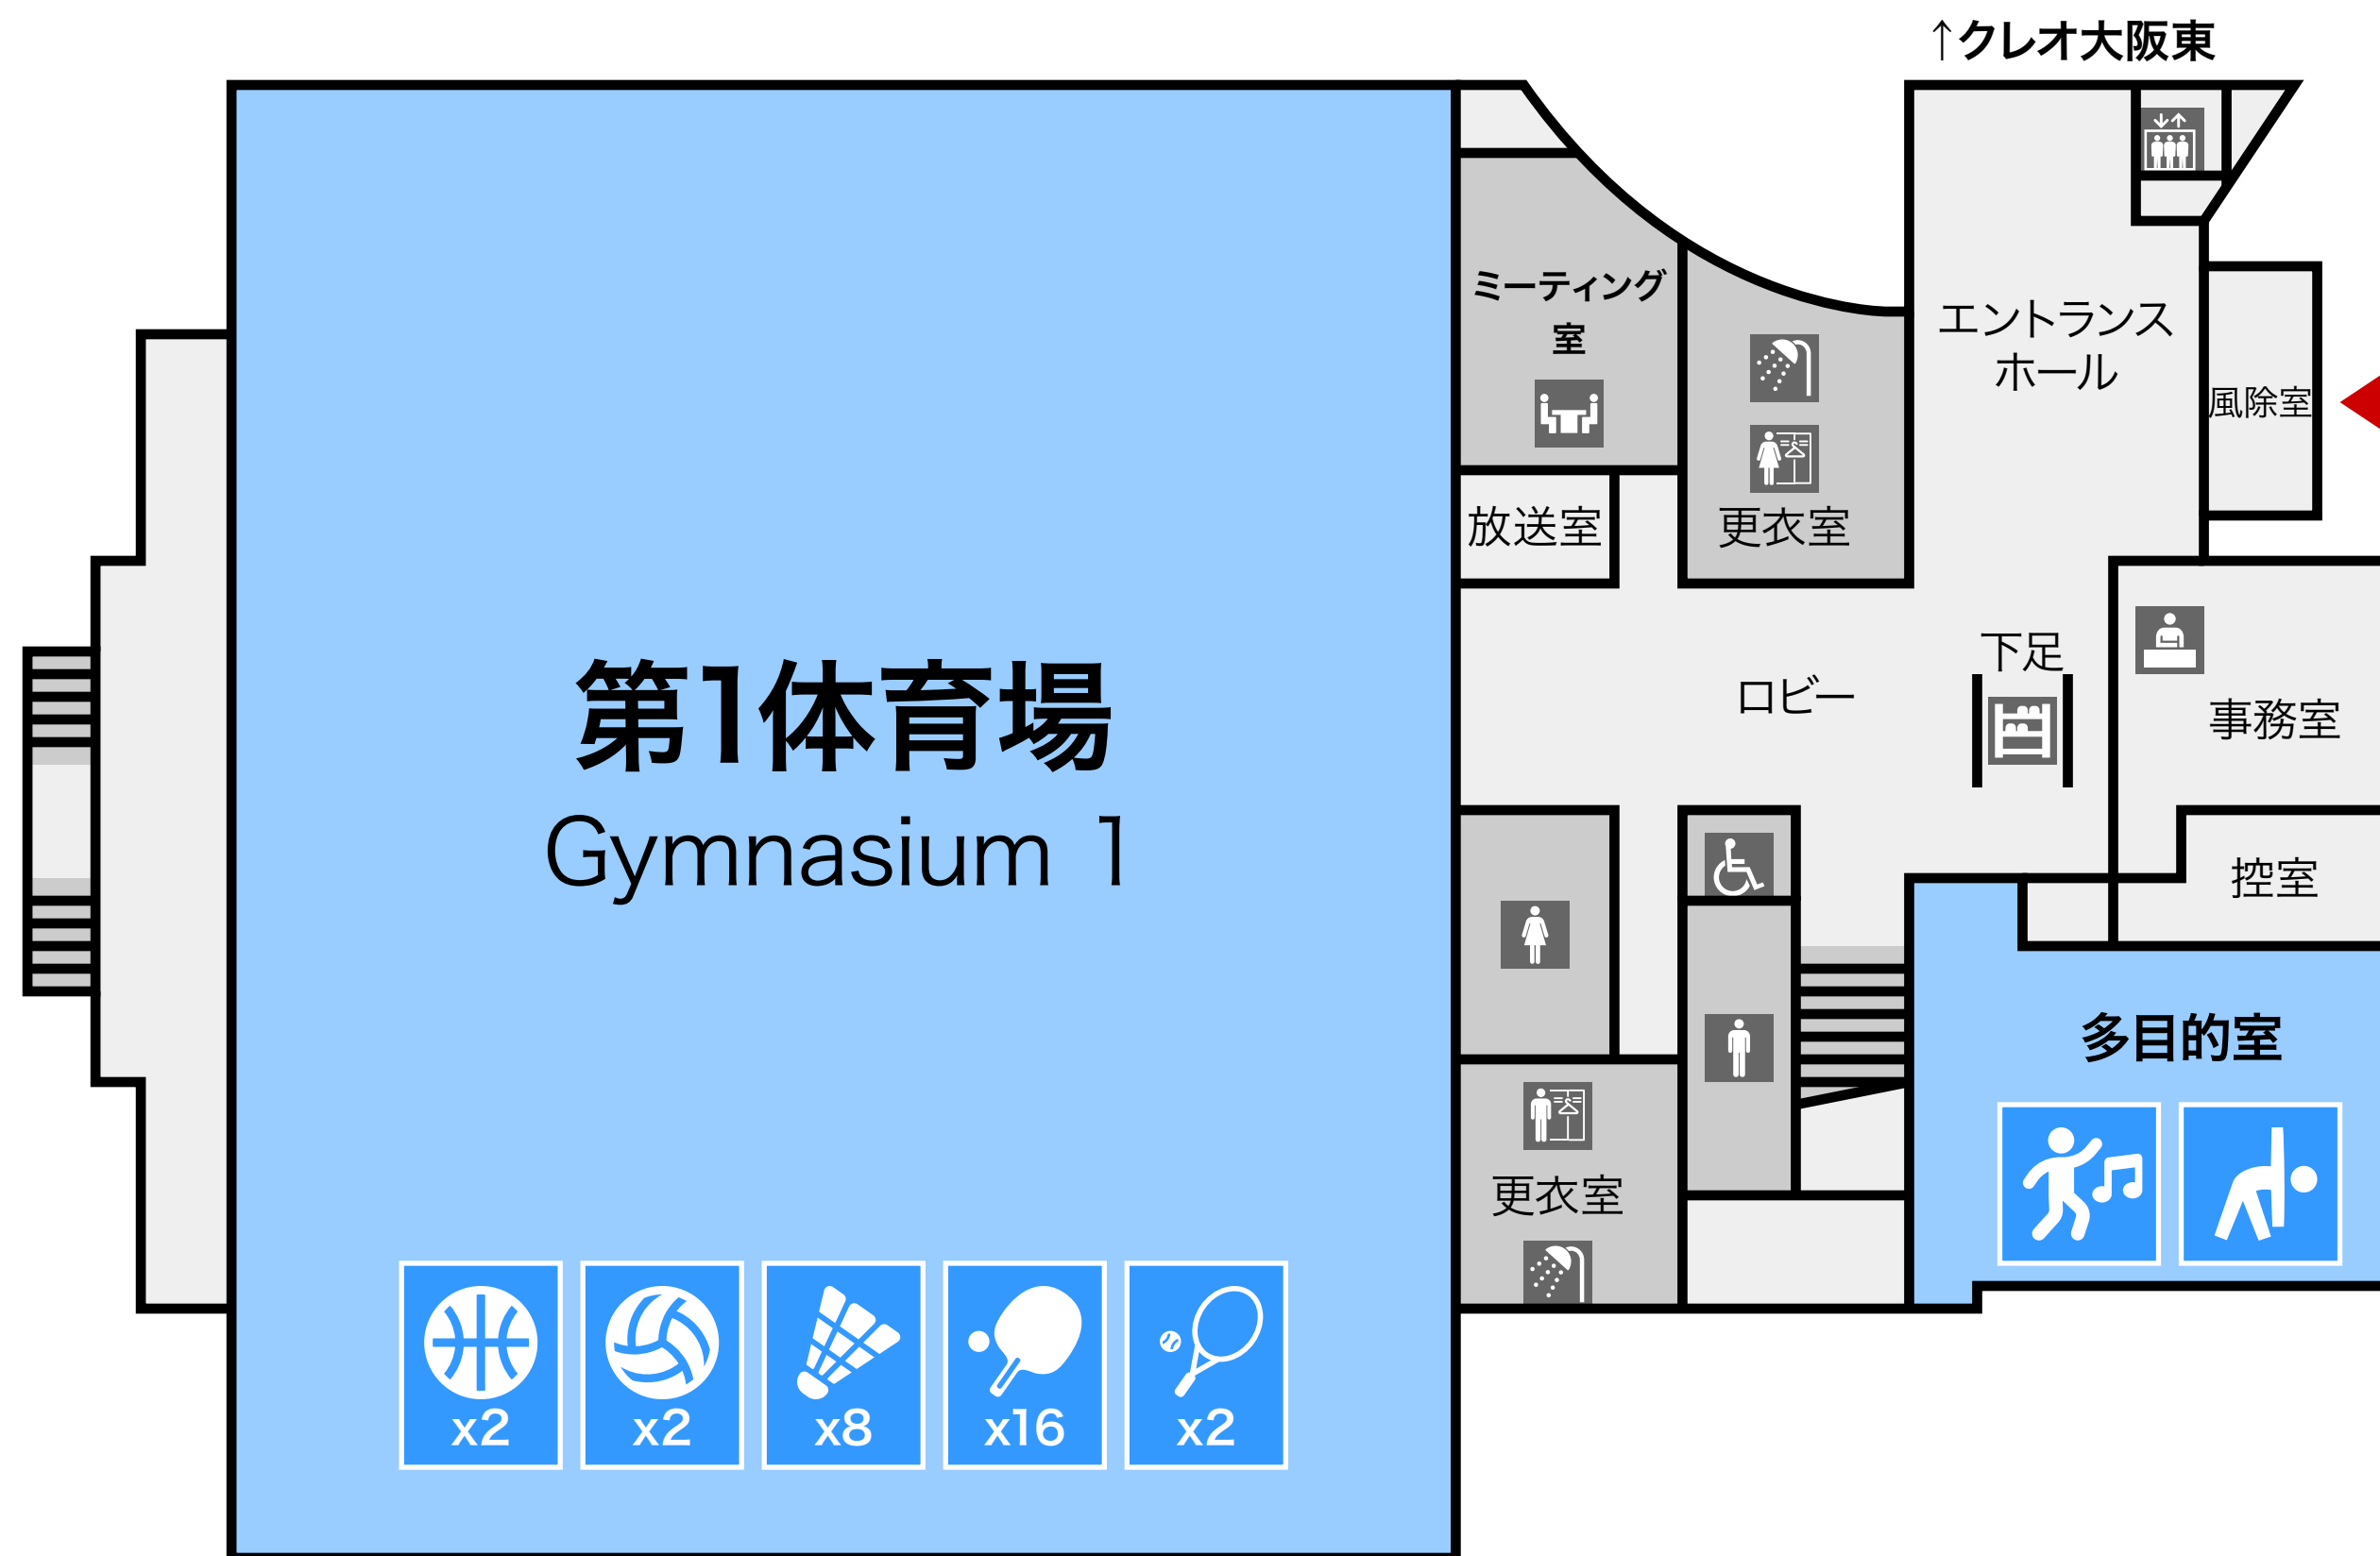

大阪市立城東スポーツセンター

Osaka Municipal Joto Sports Center

1F

2F