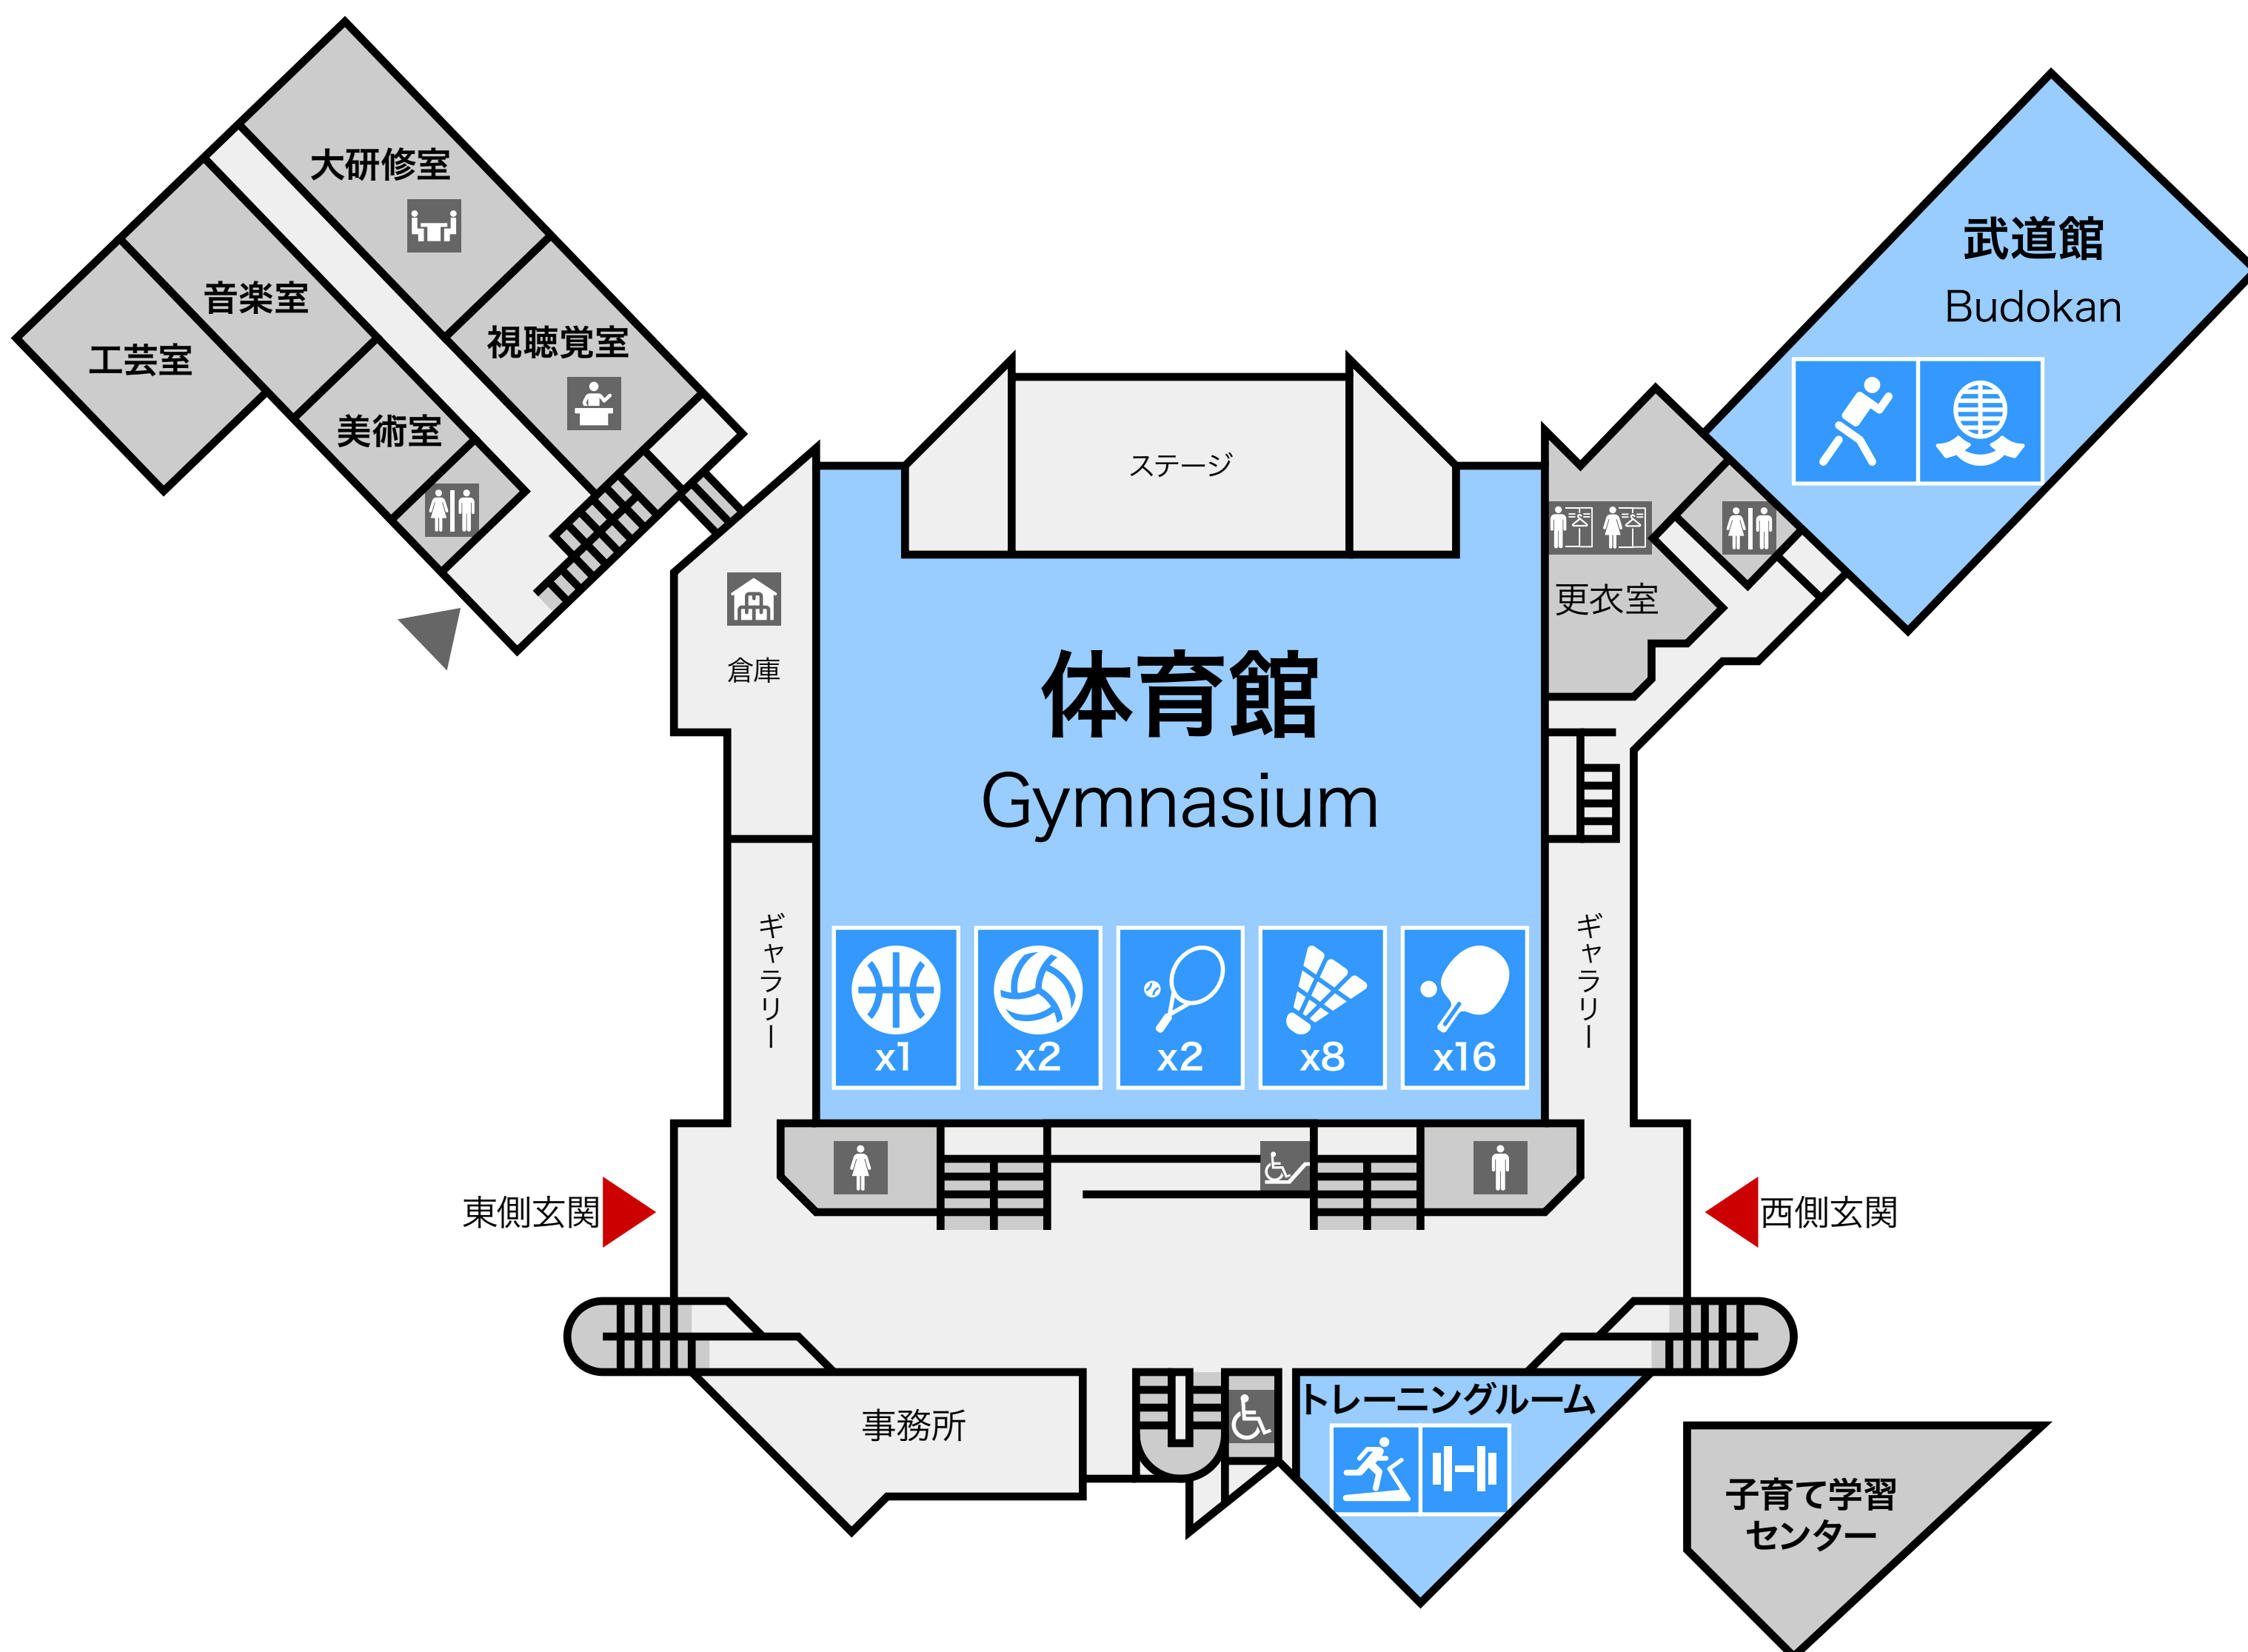

# 西脇市総合市民センター

Nishiwaki City General Civic Center

1F

2F