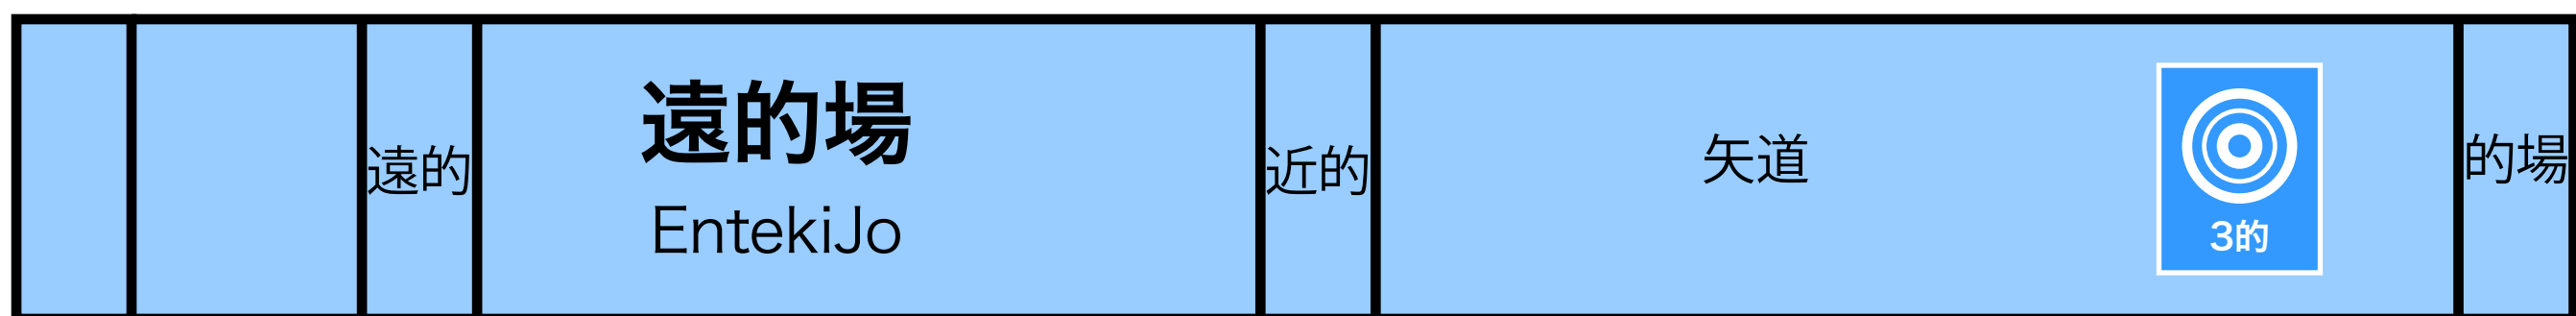

1F

弓道場

試合場
Main Dojo