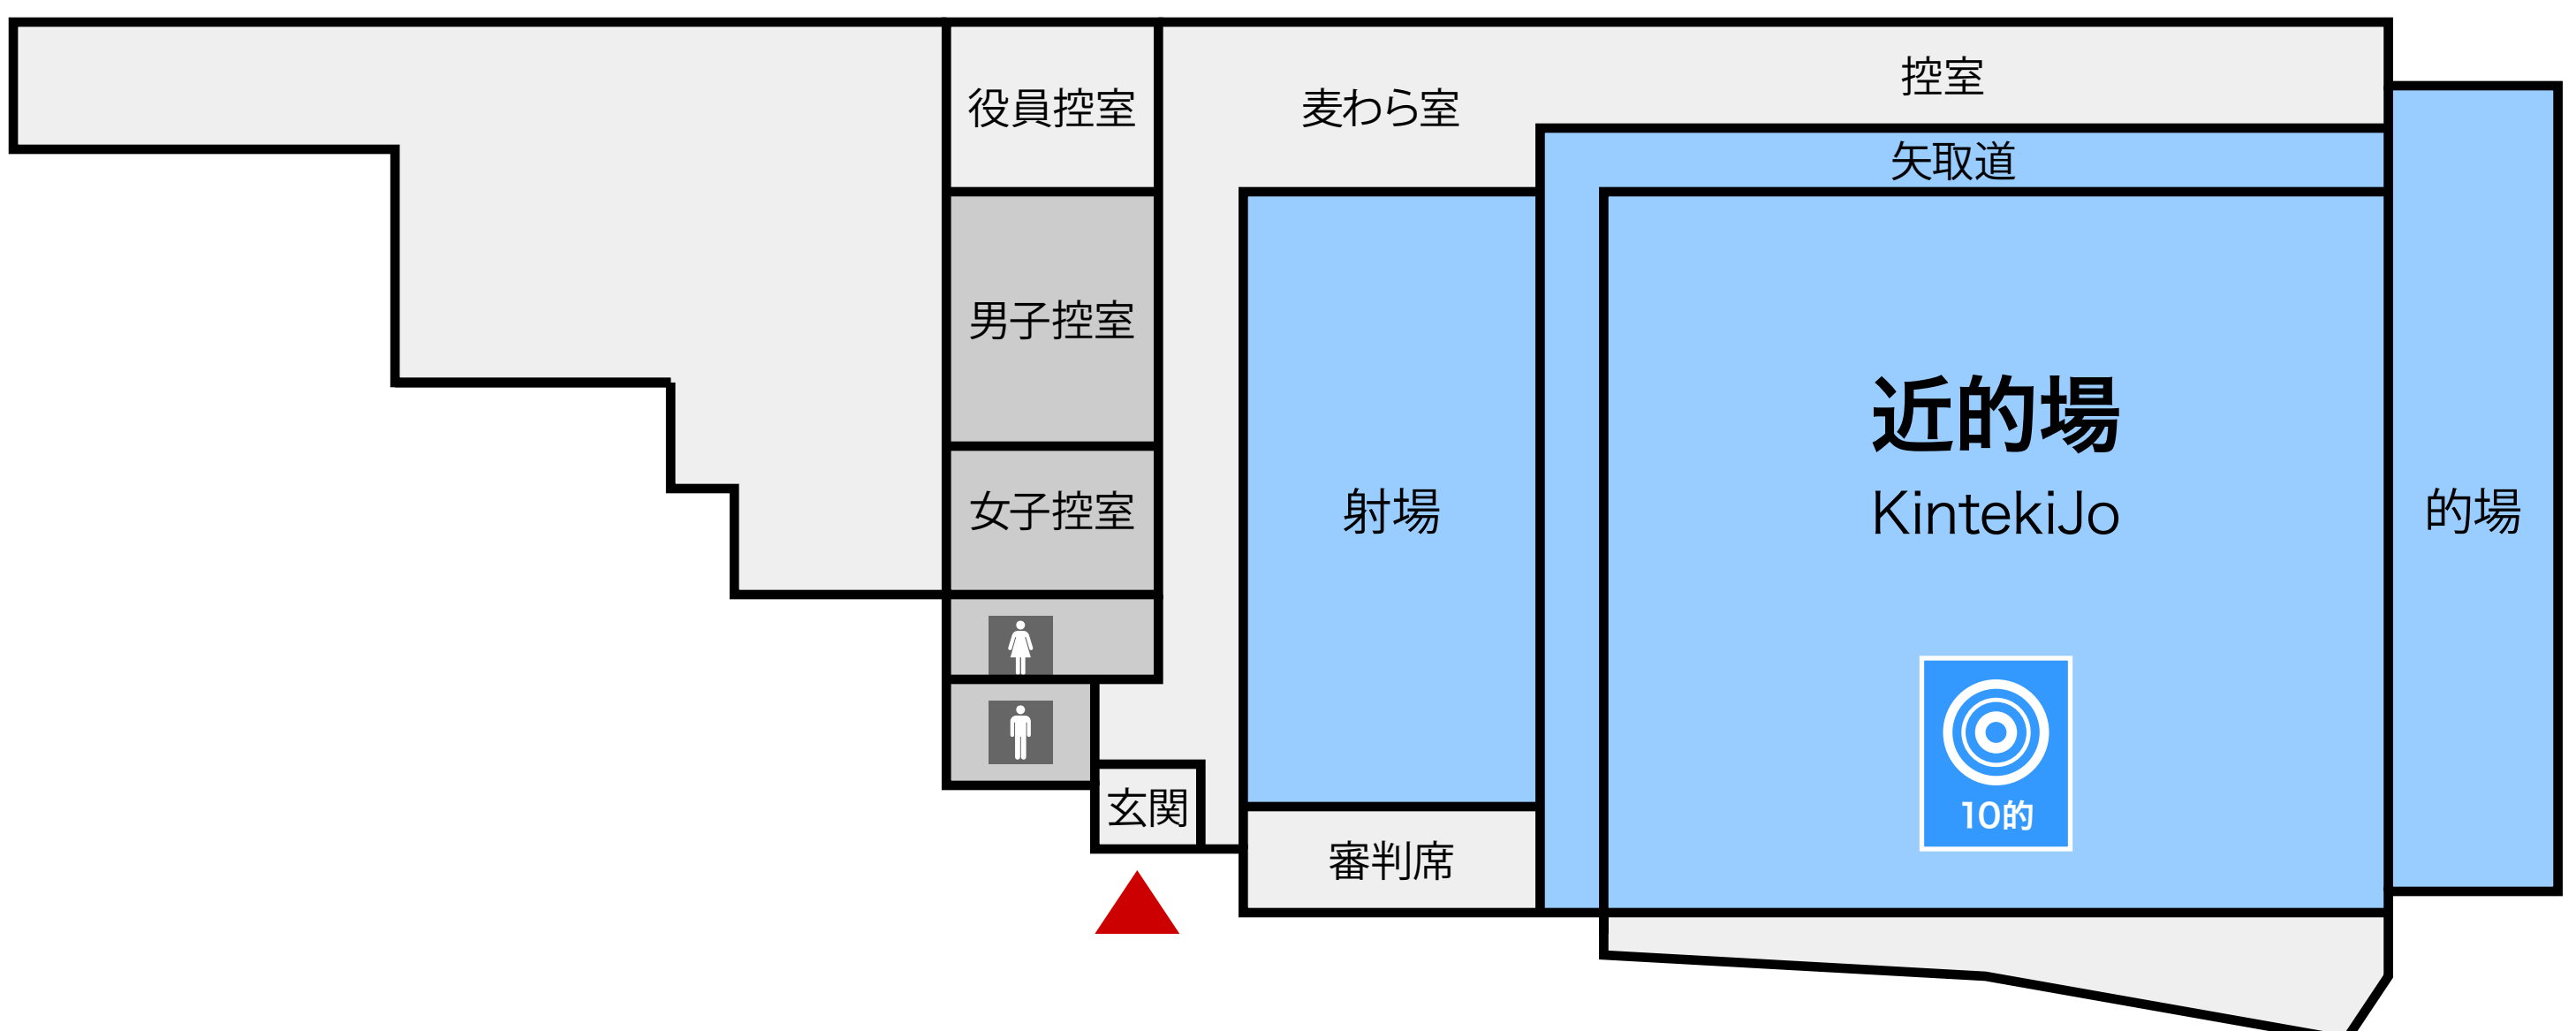

1F

弓道場

試合場
Main Dojo