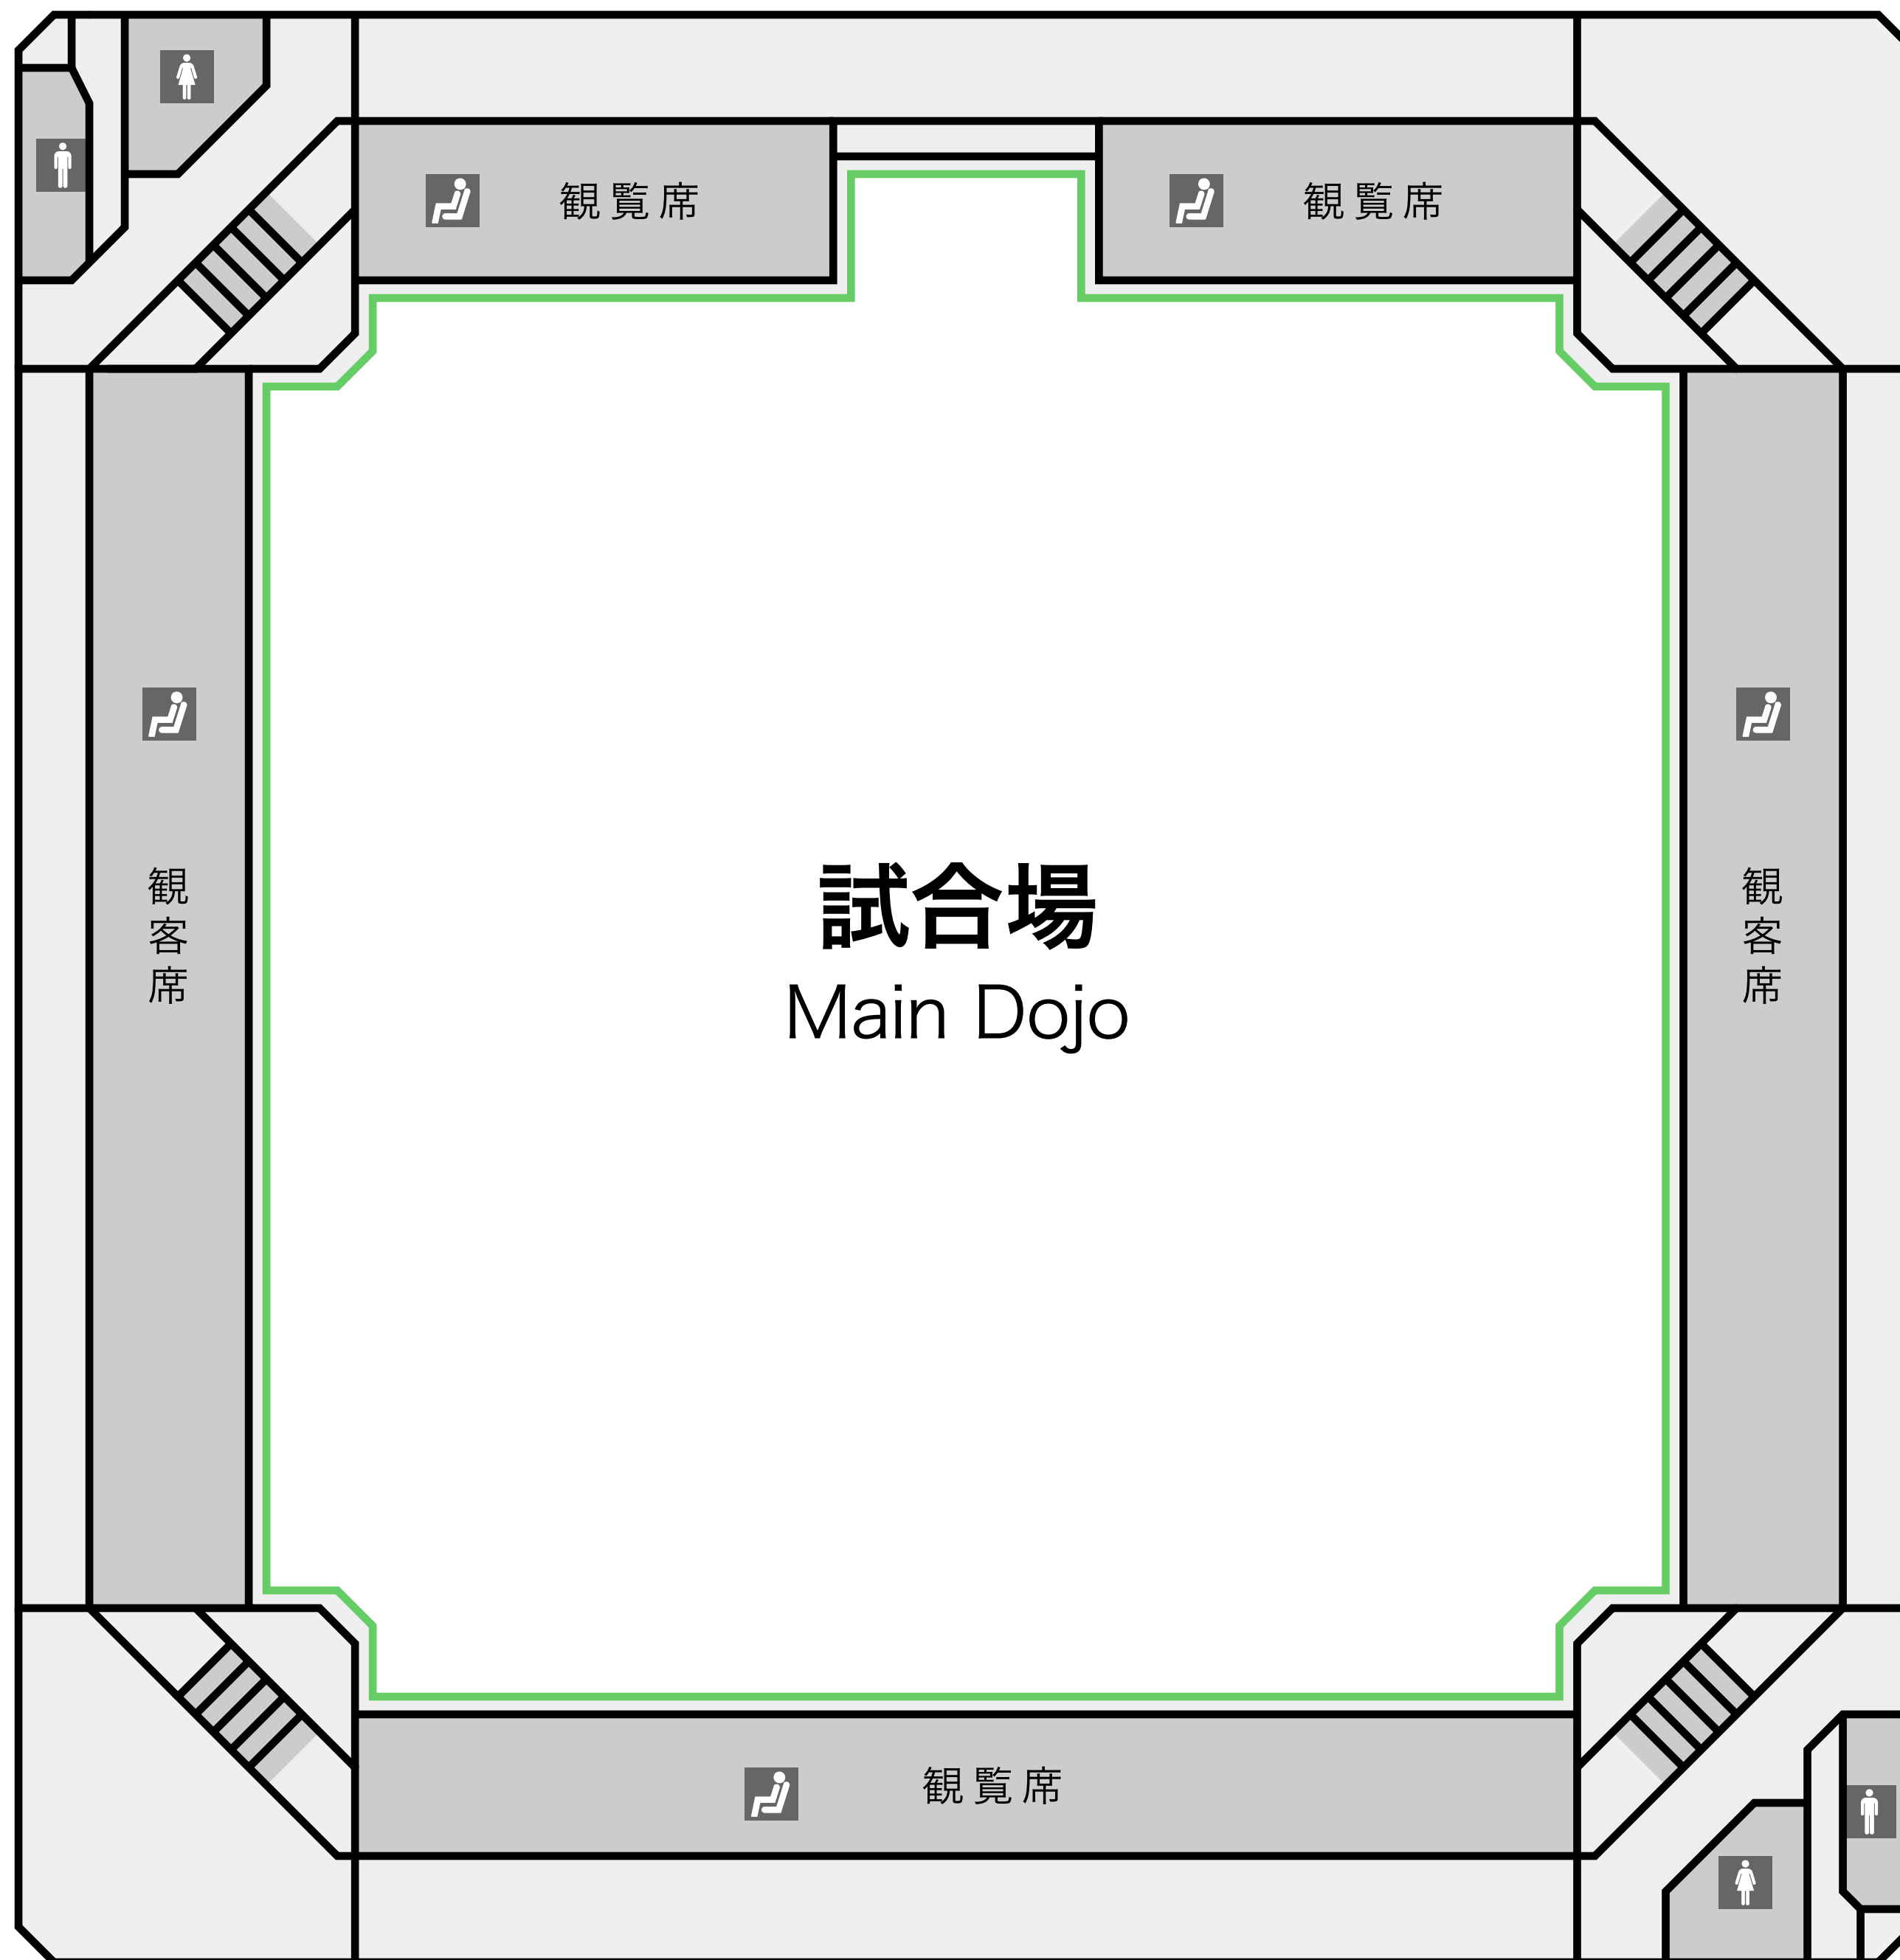

1F

弓道場

試合場
Main Dojo