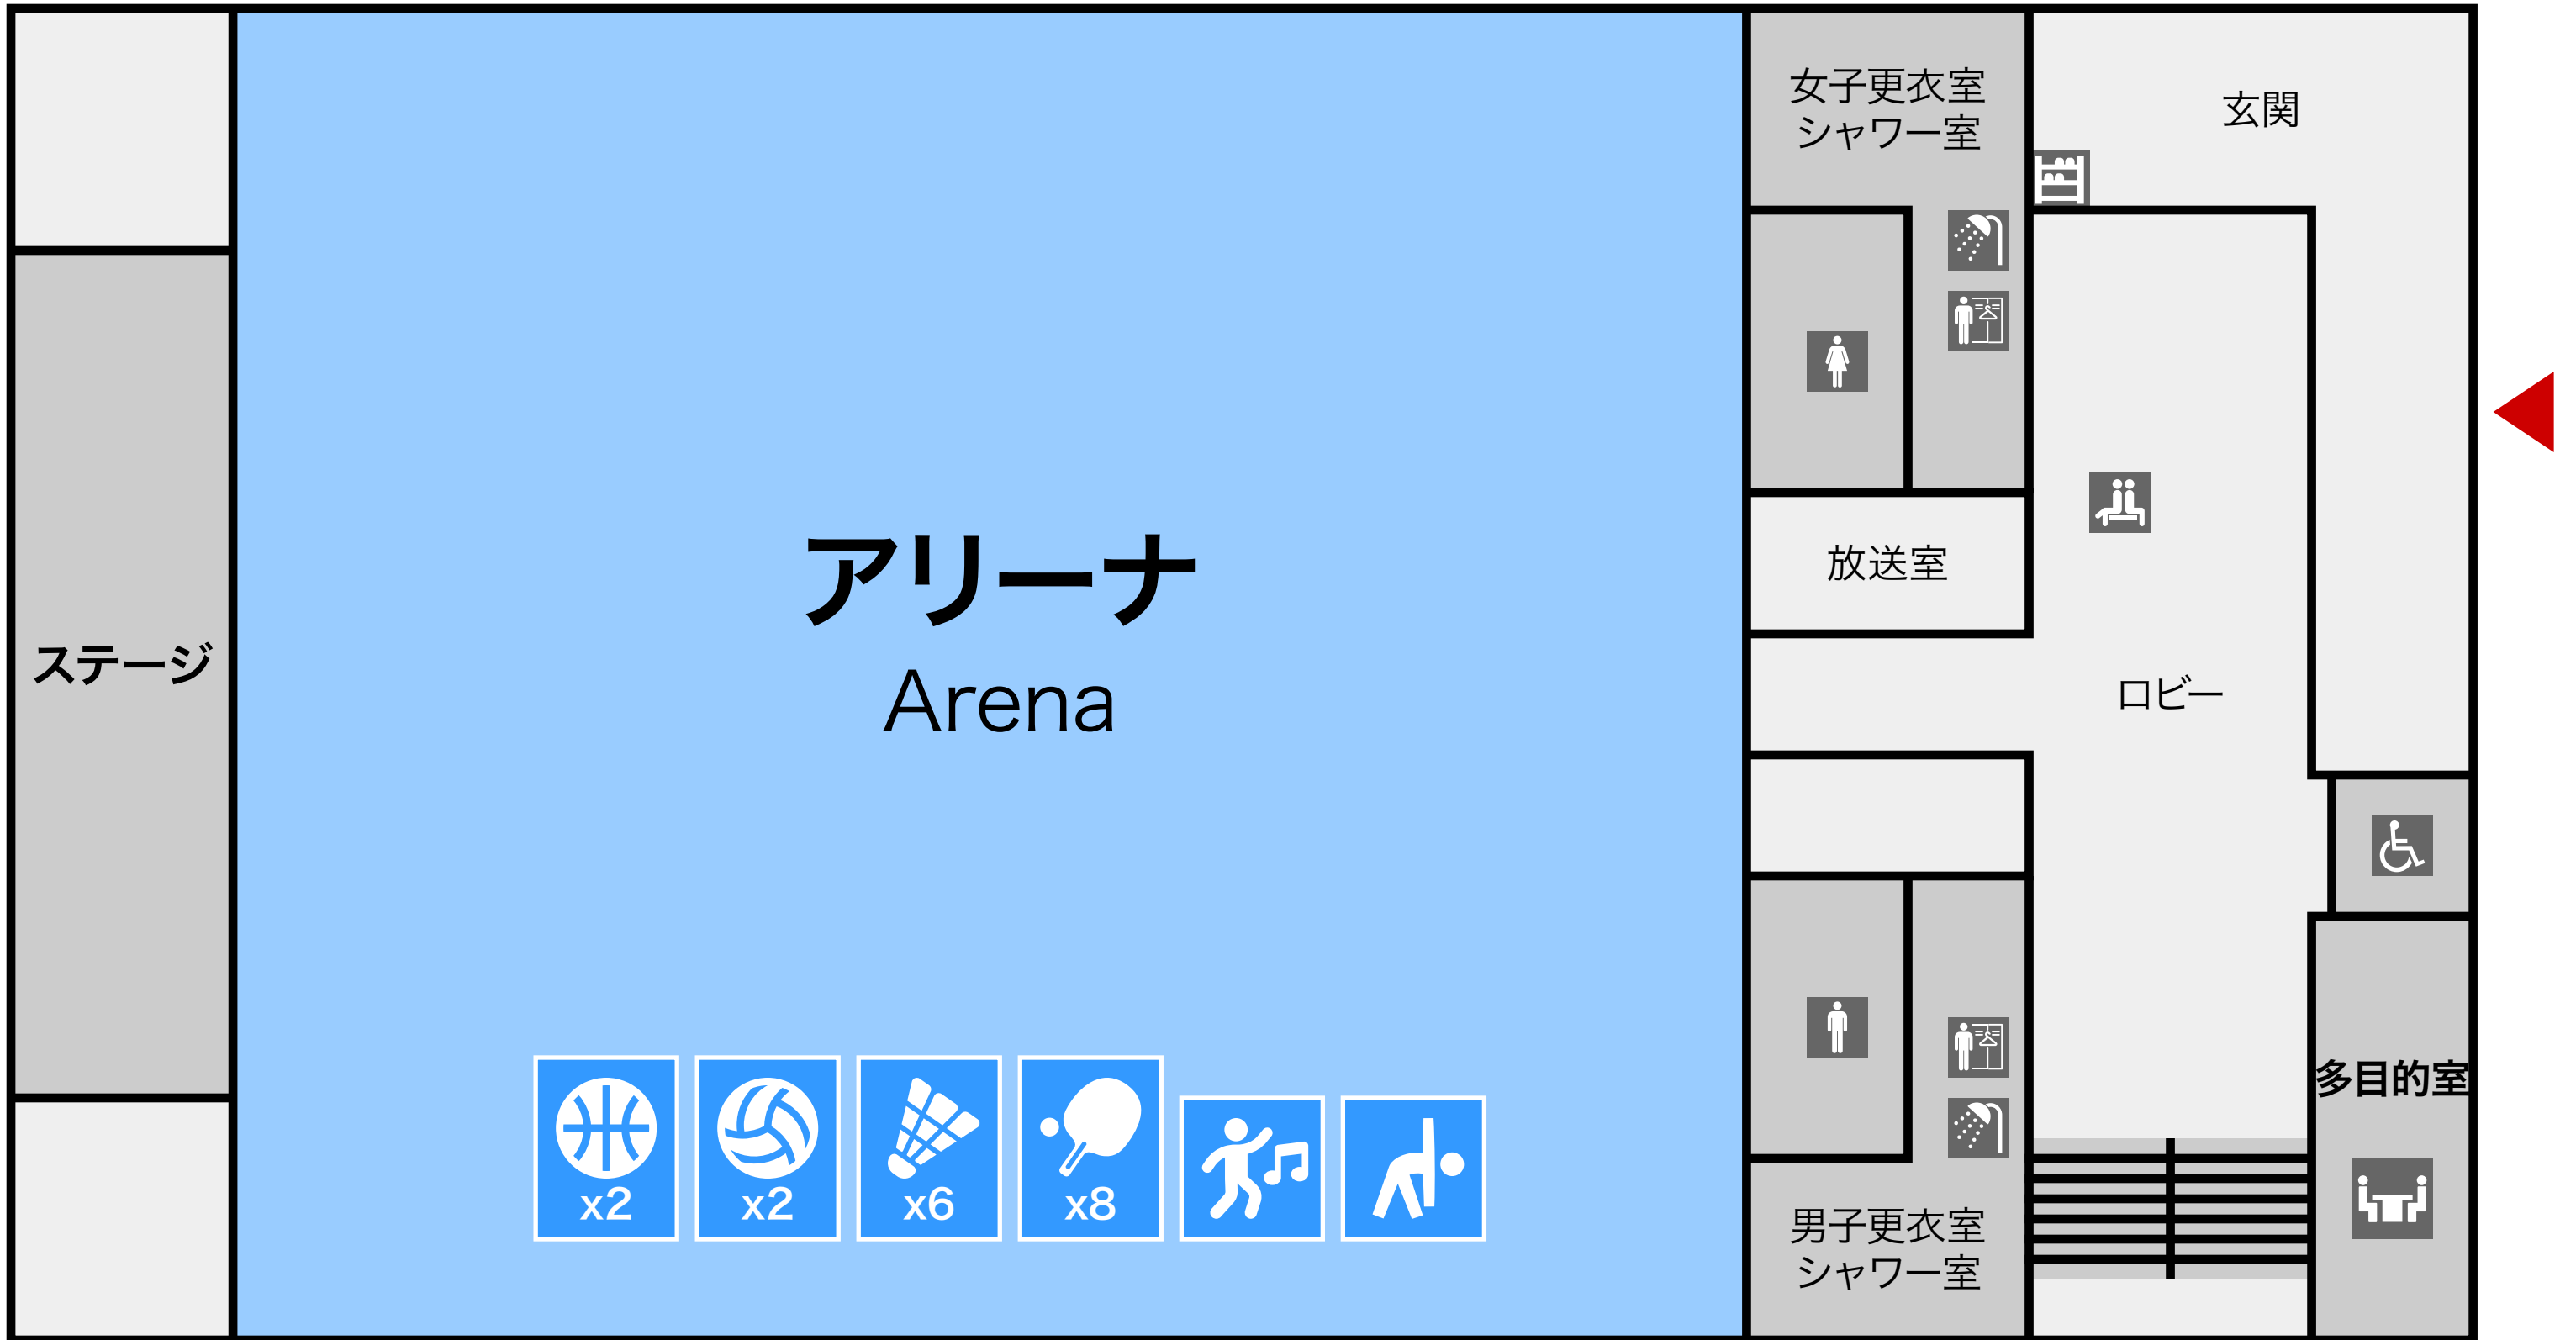

南房総市富浦体育館

Minamiboso City Tomiura Gymnasium

1F

2F