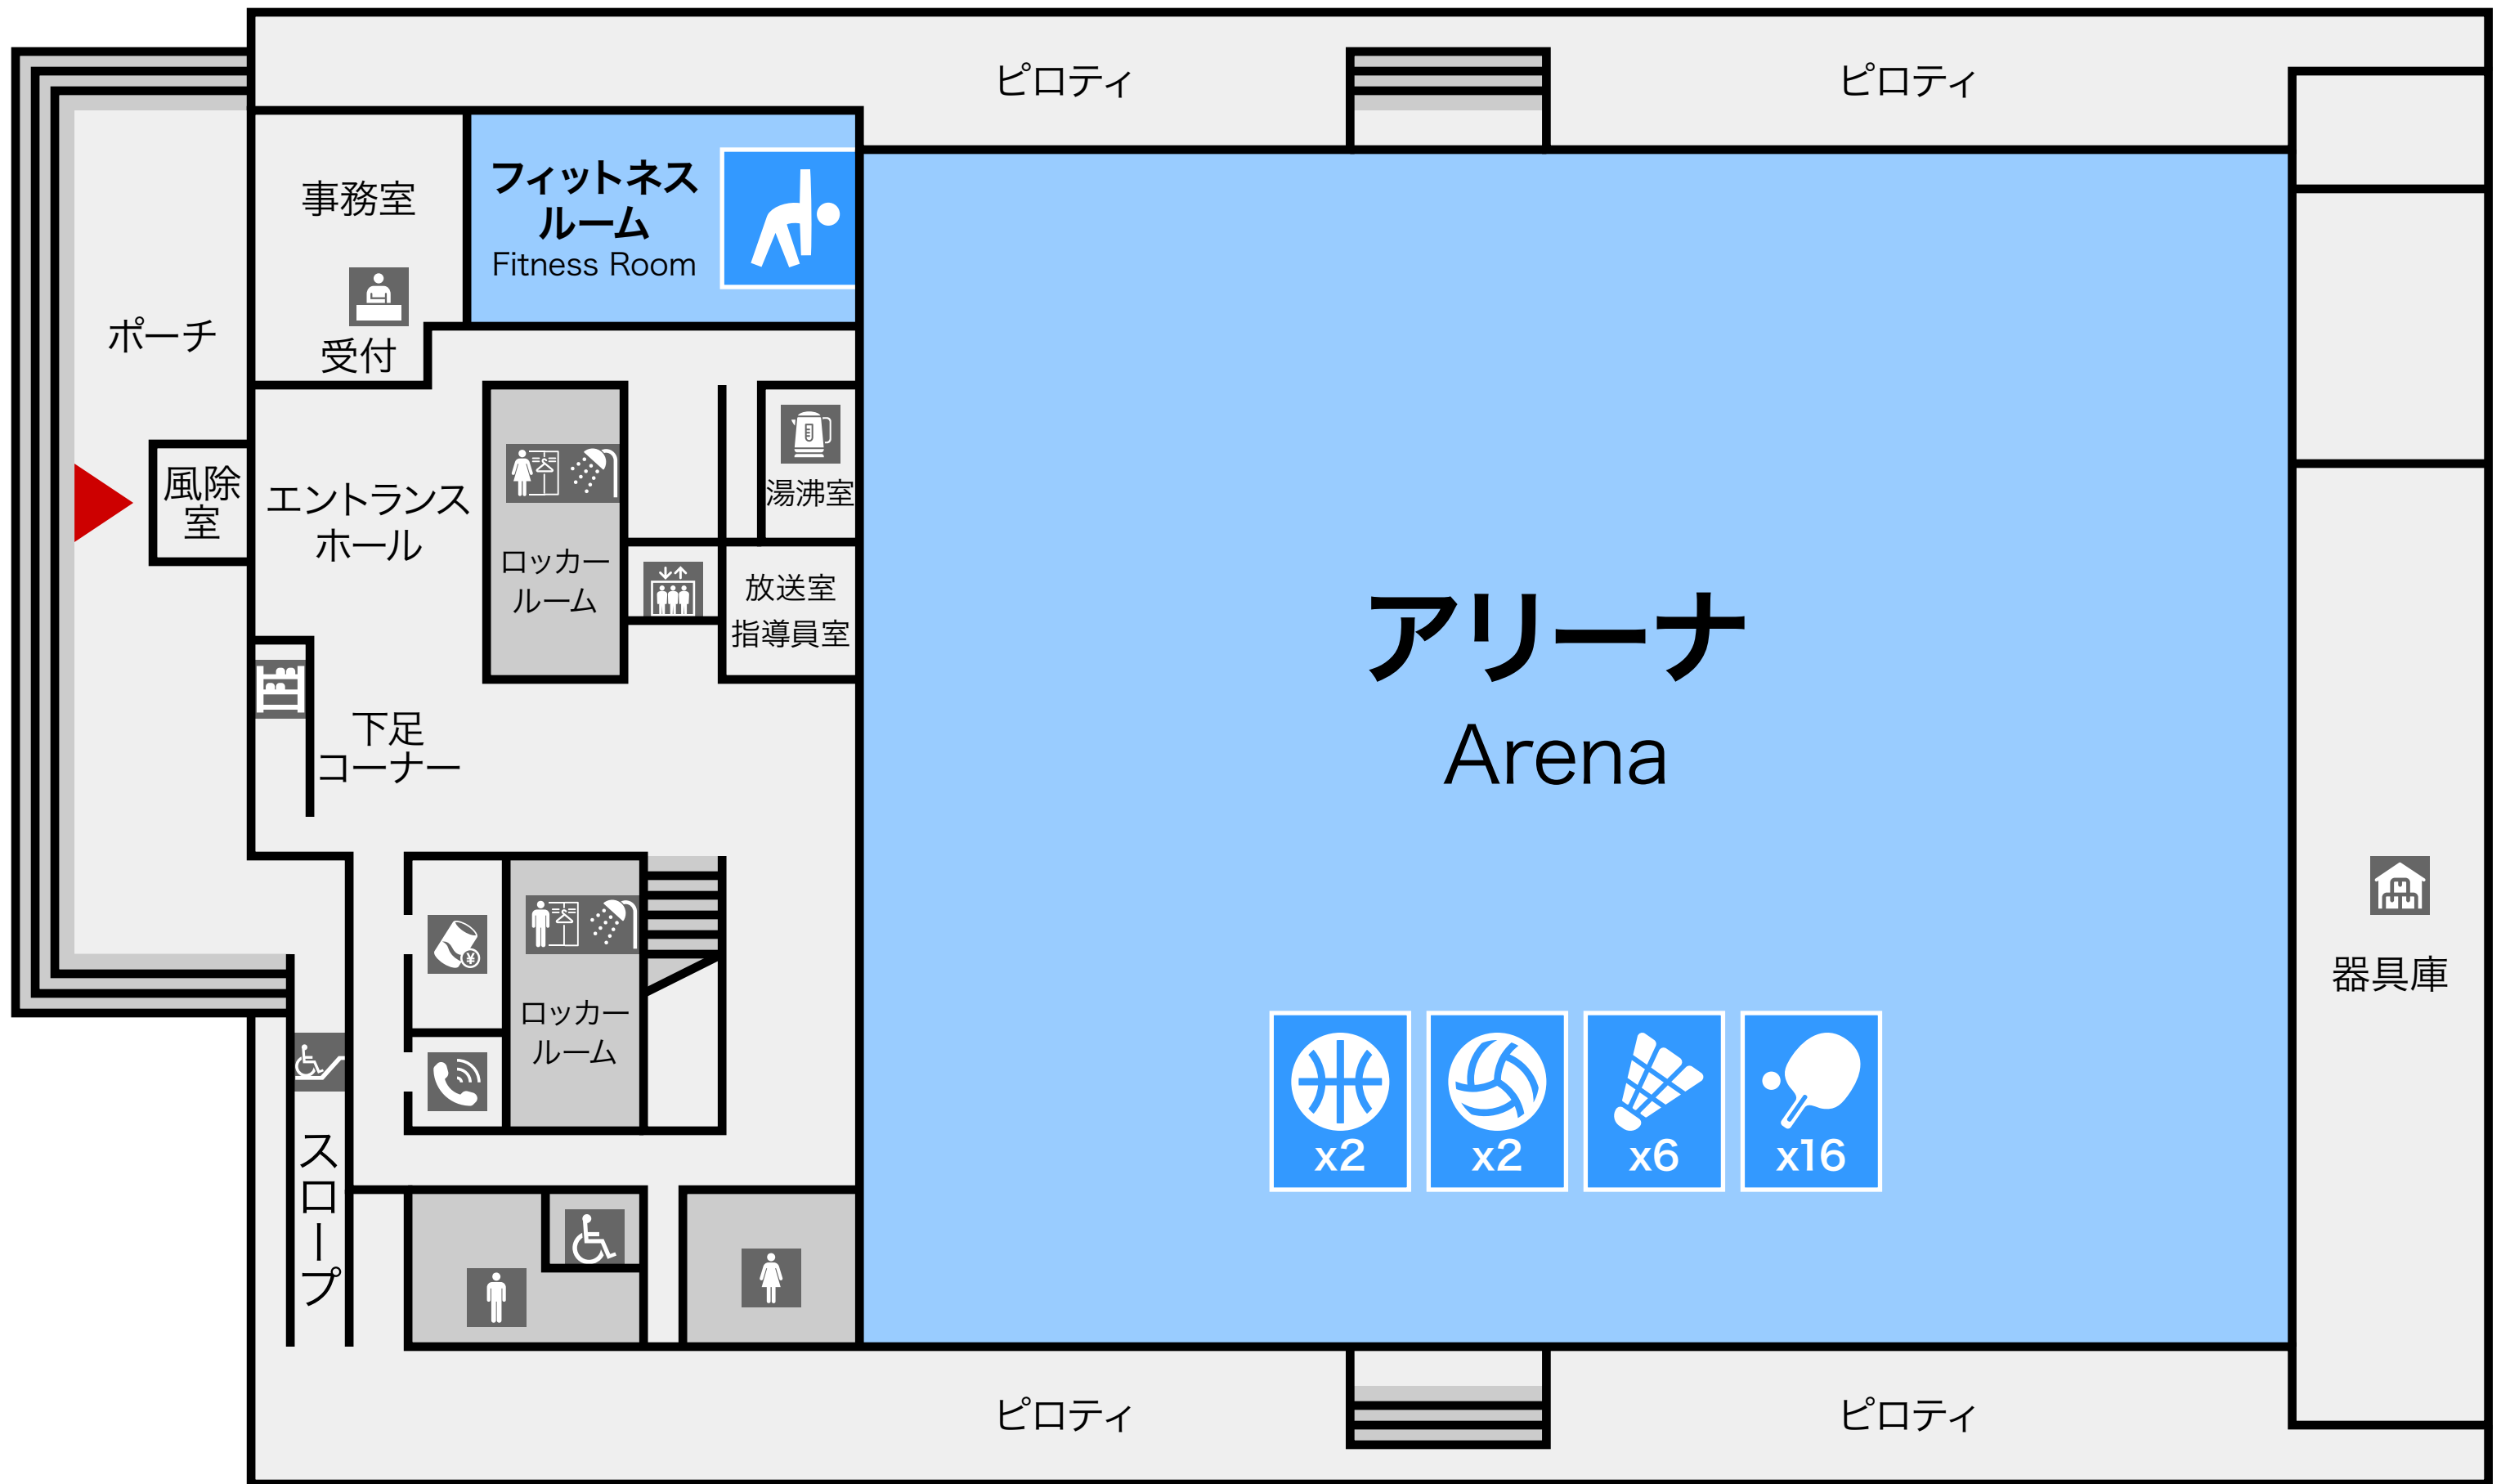

富山市2000年体育館

Toyama City 2000 Gymnasium

1F

2F