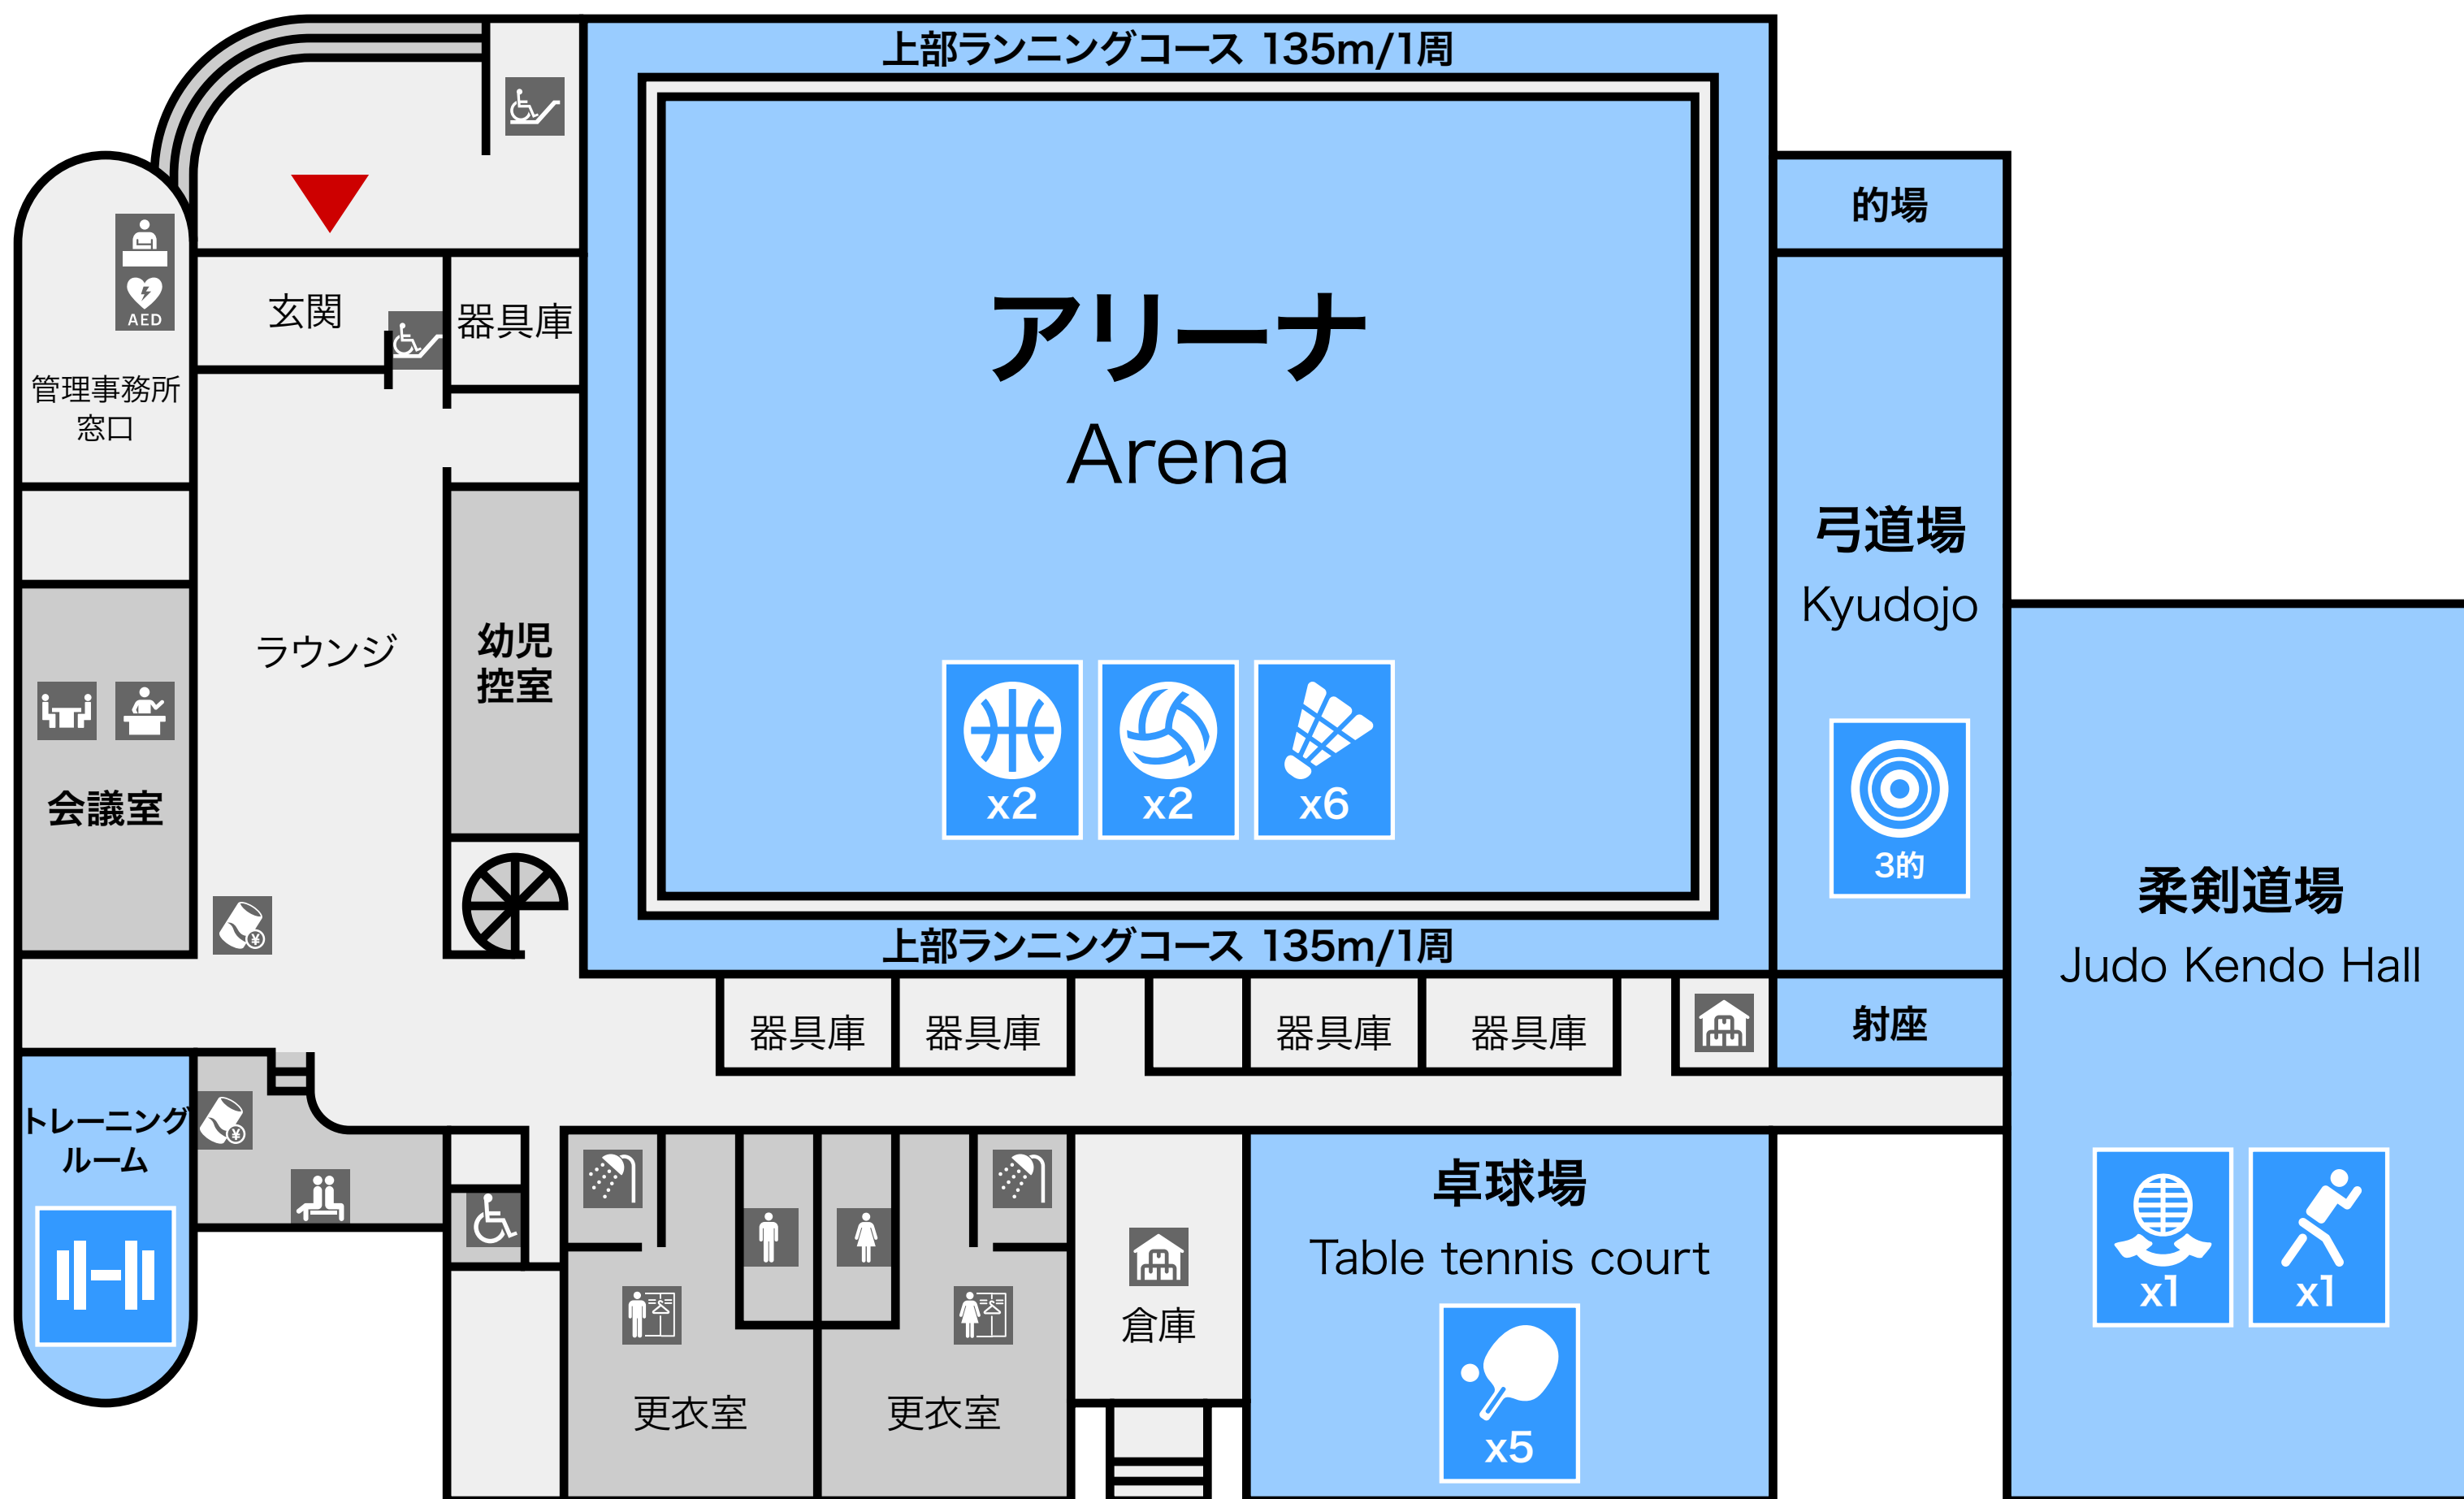

# つくば市谷田部総合体育館

Tsukuba Municipal Yatabe Gymnasium

1F

この施設案内はMUSIC-MDATAが作成しました。実際と相違する場合がありますので公式情報もご確認ください。

フロアマップ凡例 [gym.music-mdata.com](http://gym.music-mdata.com)