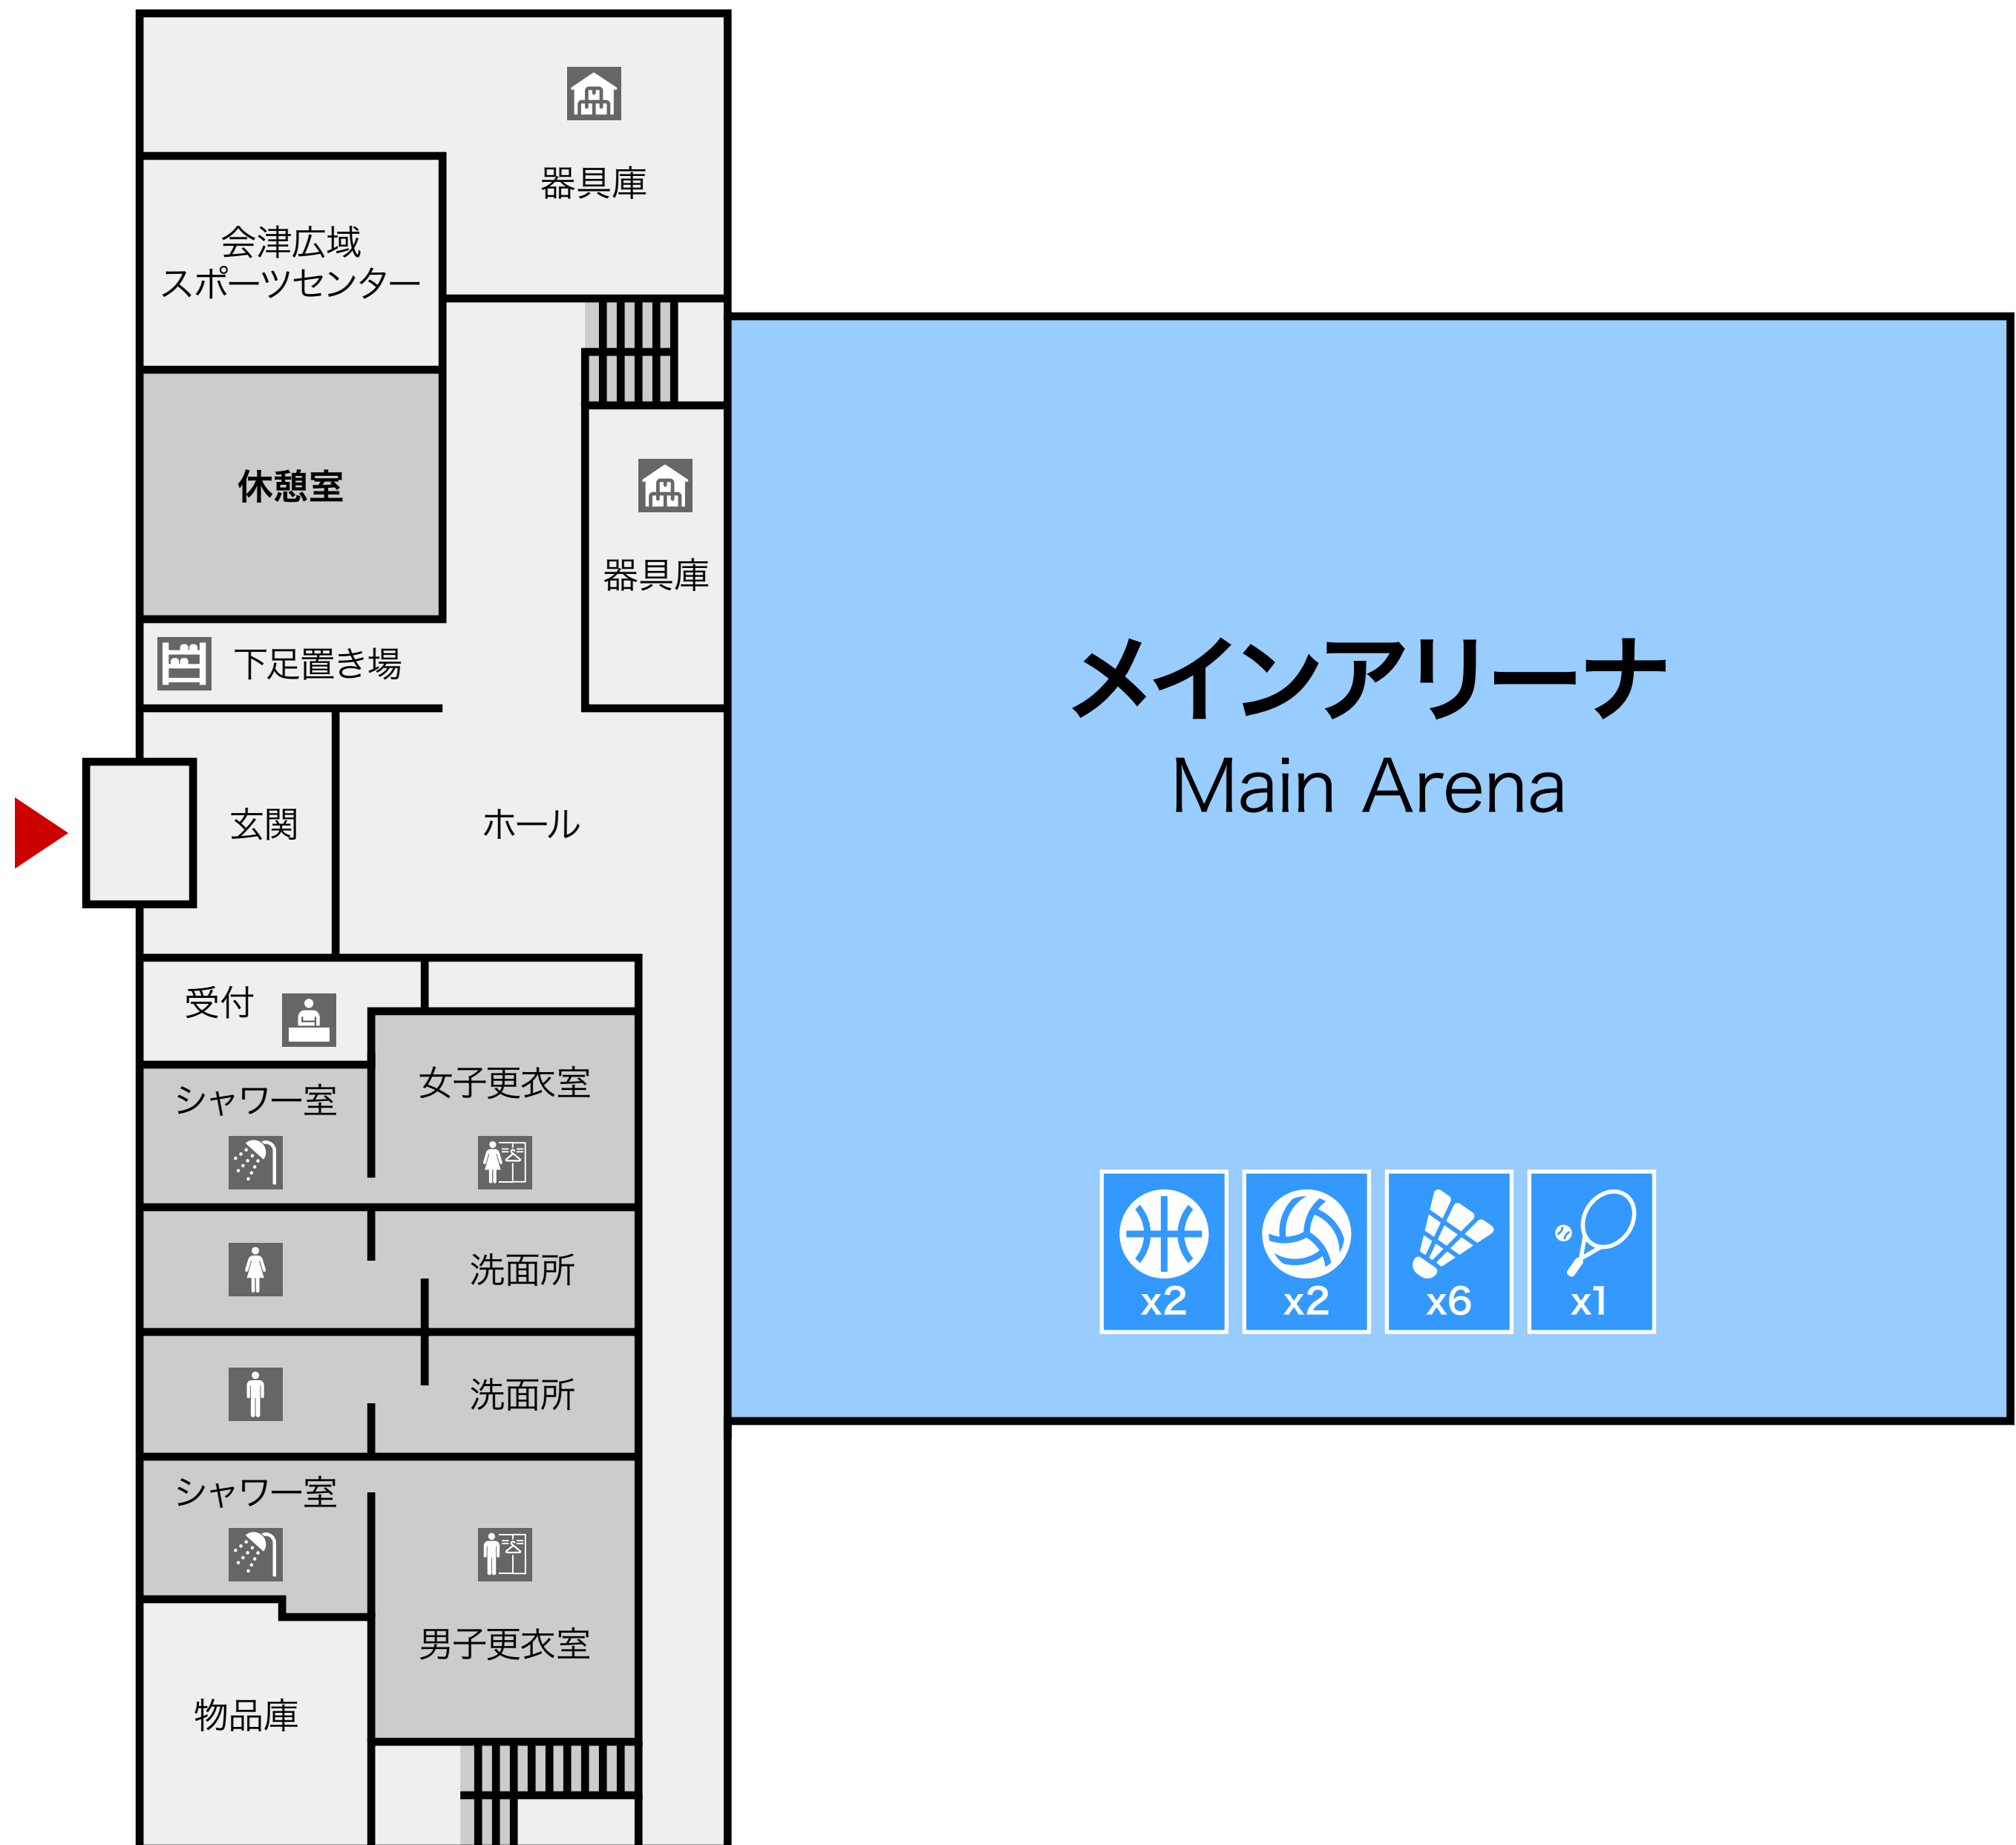

会津若松市ふれあい体育館

Aizuwakamatsu City Community Gymnasium

1F

2F