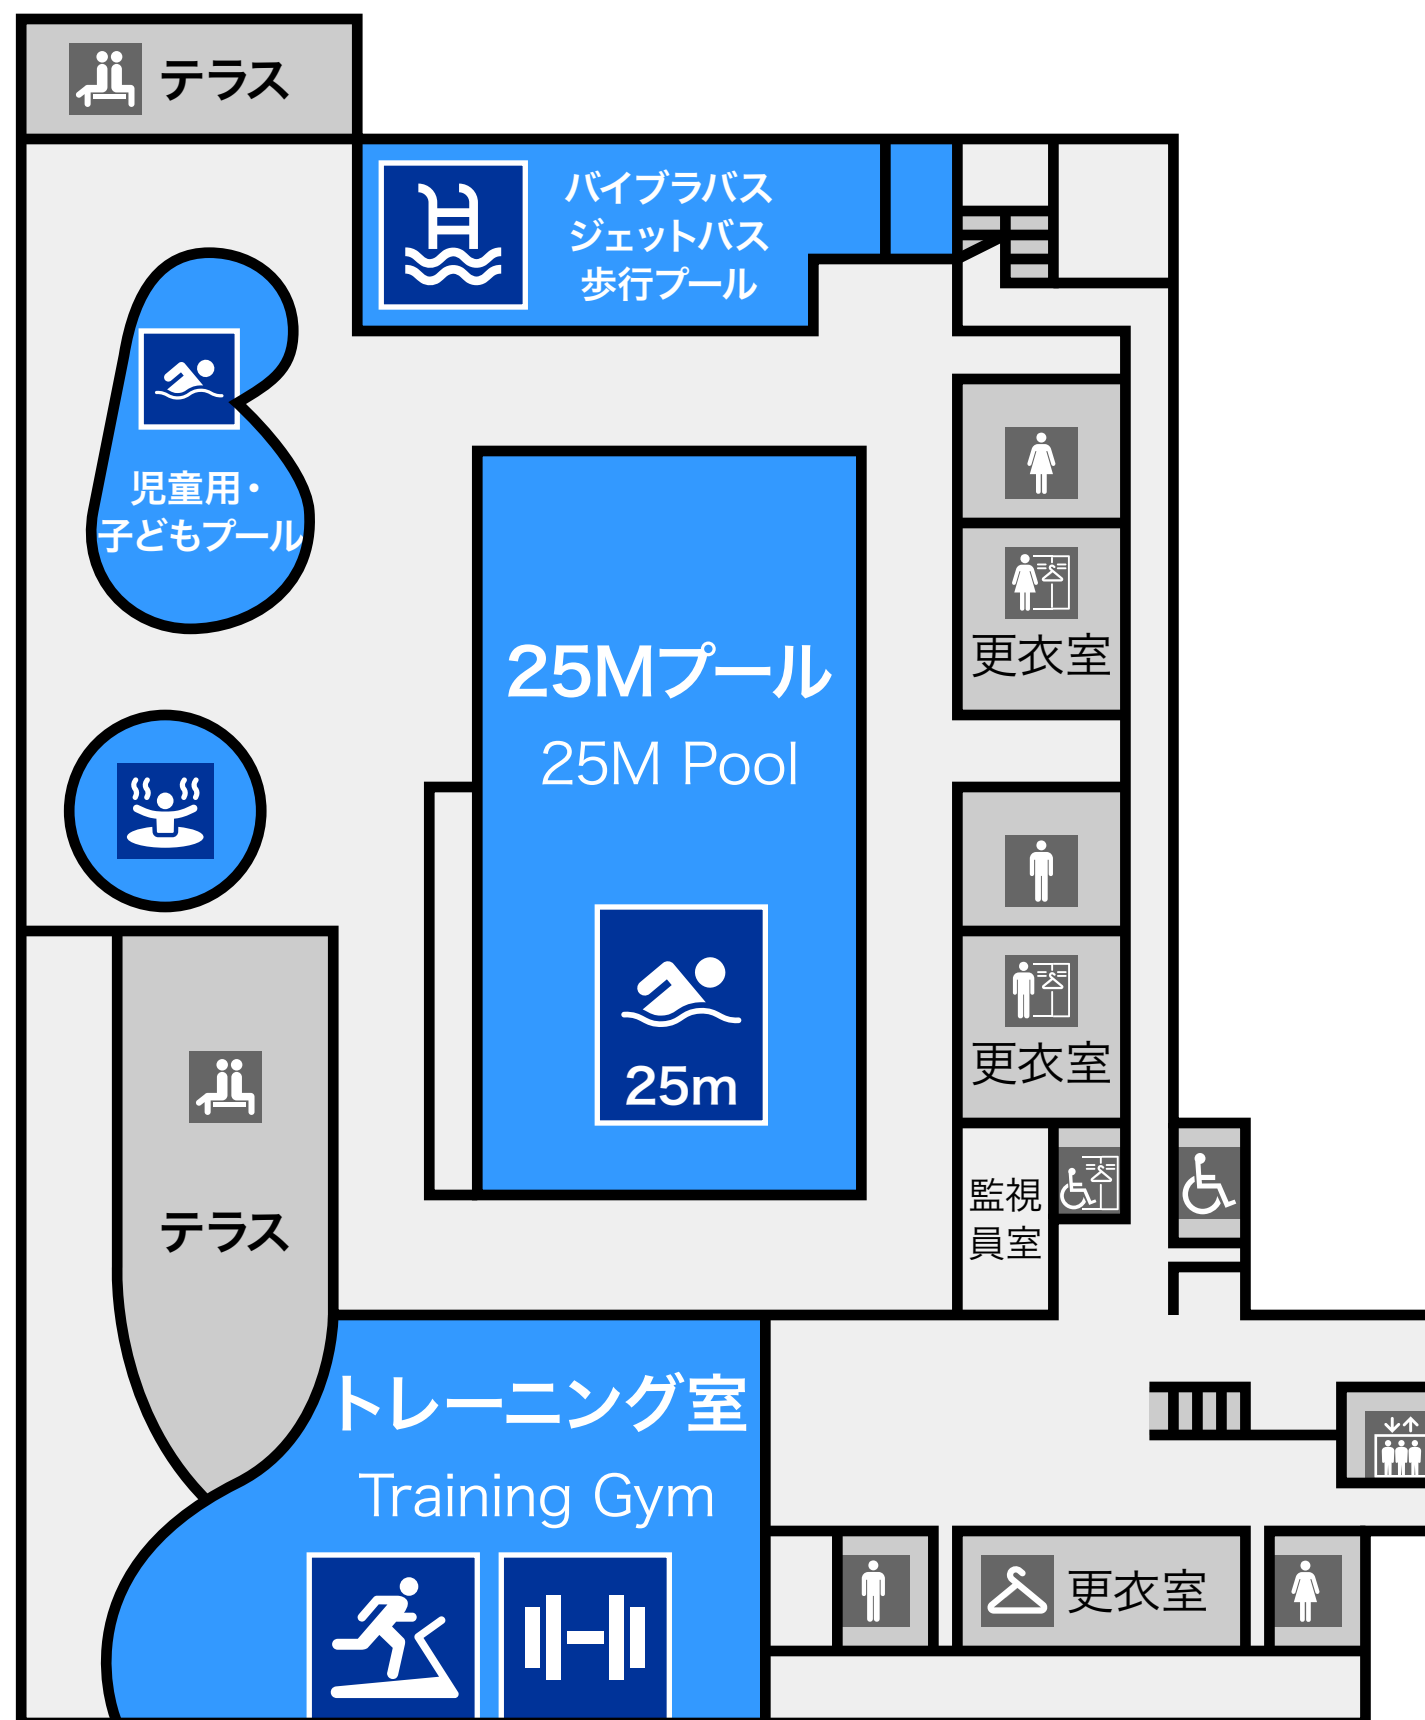

# アテナ工業アリーナ

Athena Industrial Arena (Seki City General Gymnasium)

B1

1F

# 2F