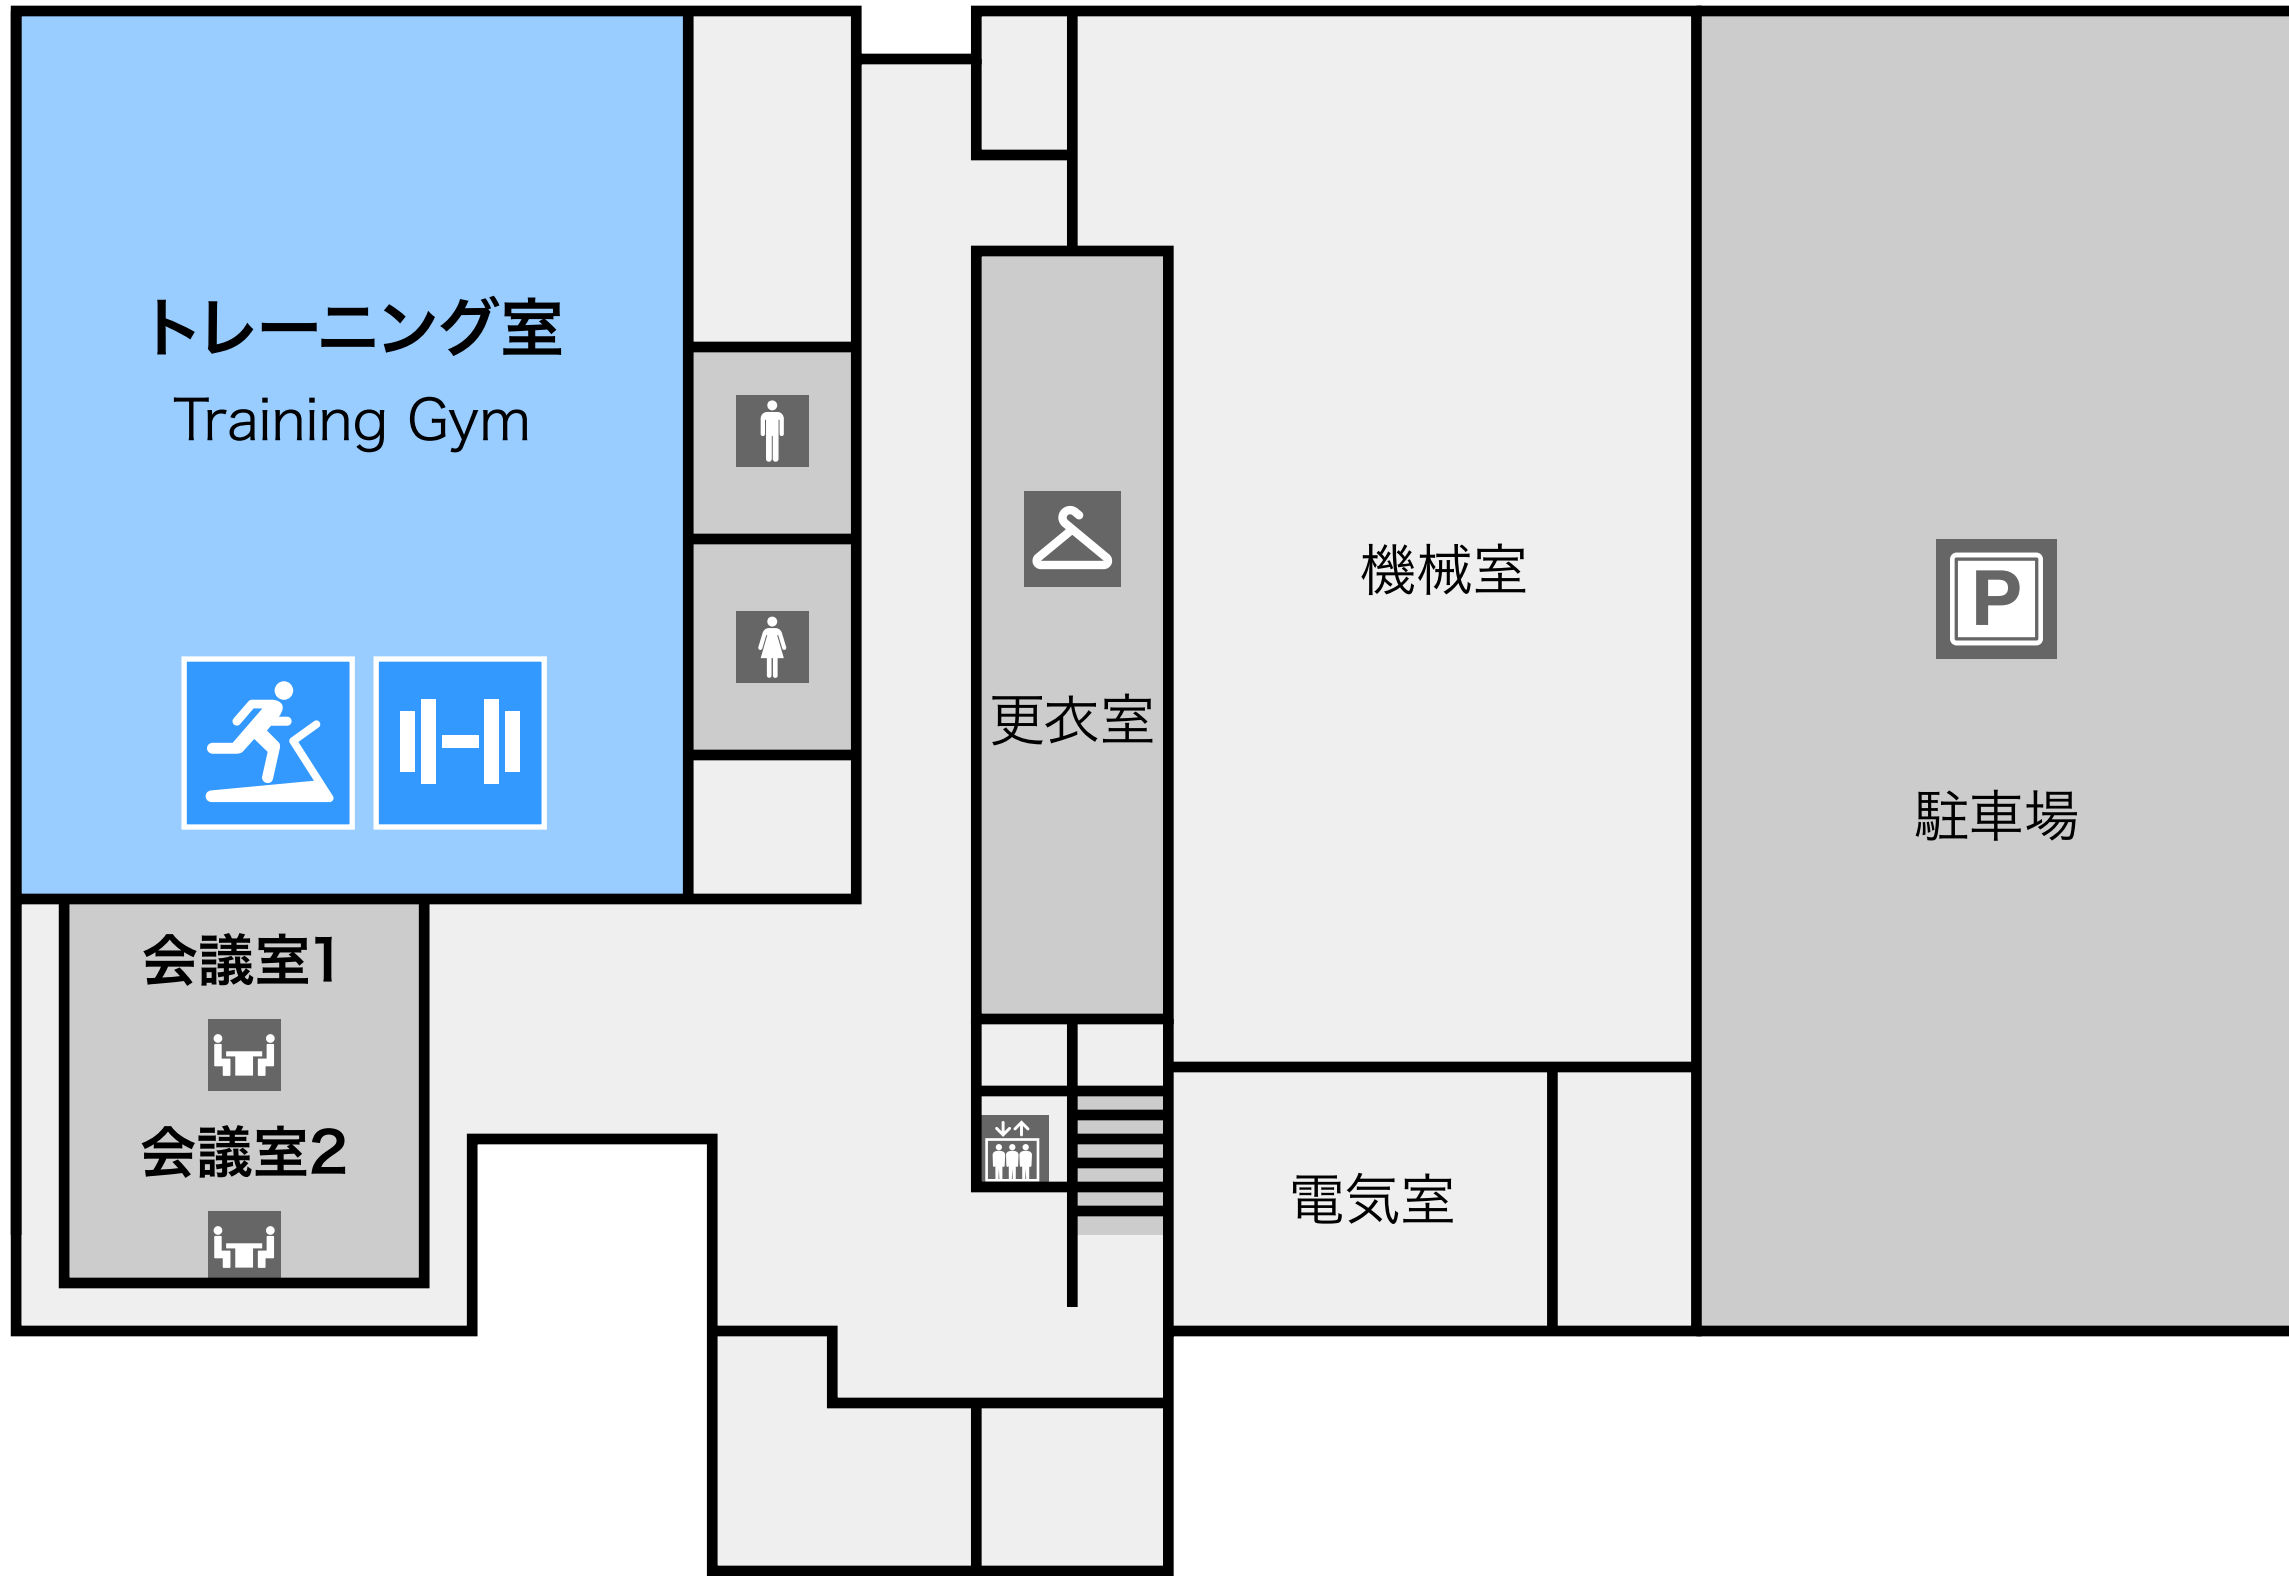

コジマホールディングス中区スポーツセンター

Hiroshima City Naka Ward Sports Center

1F

2F