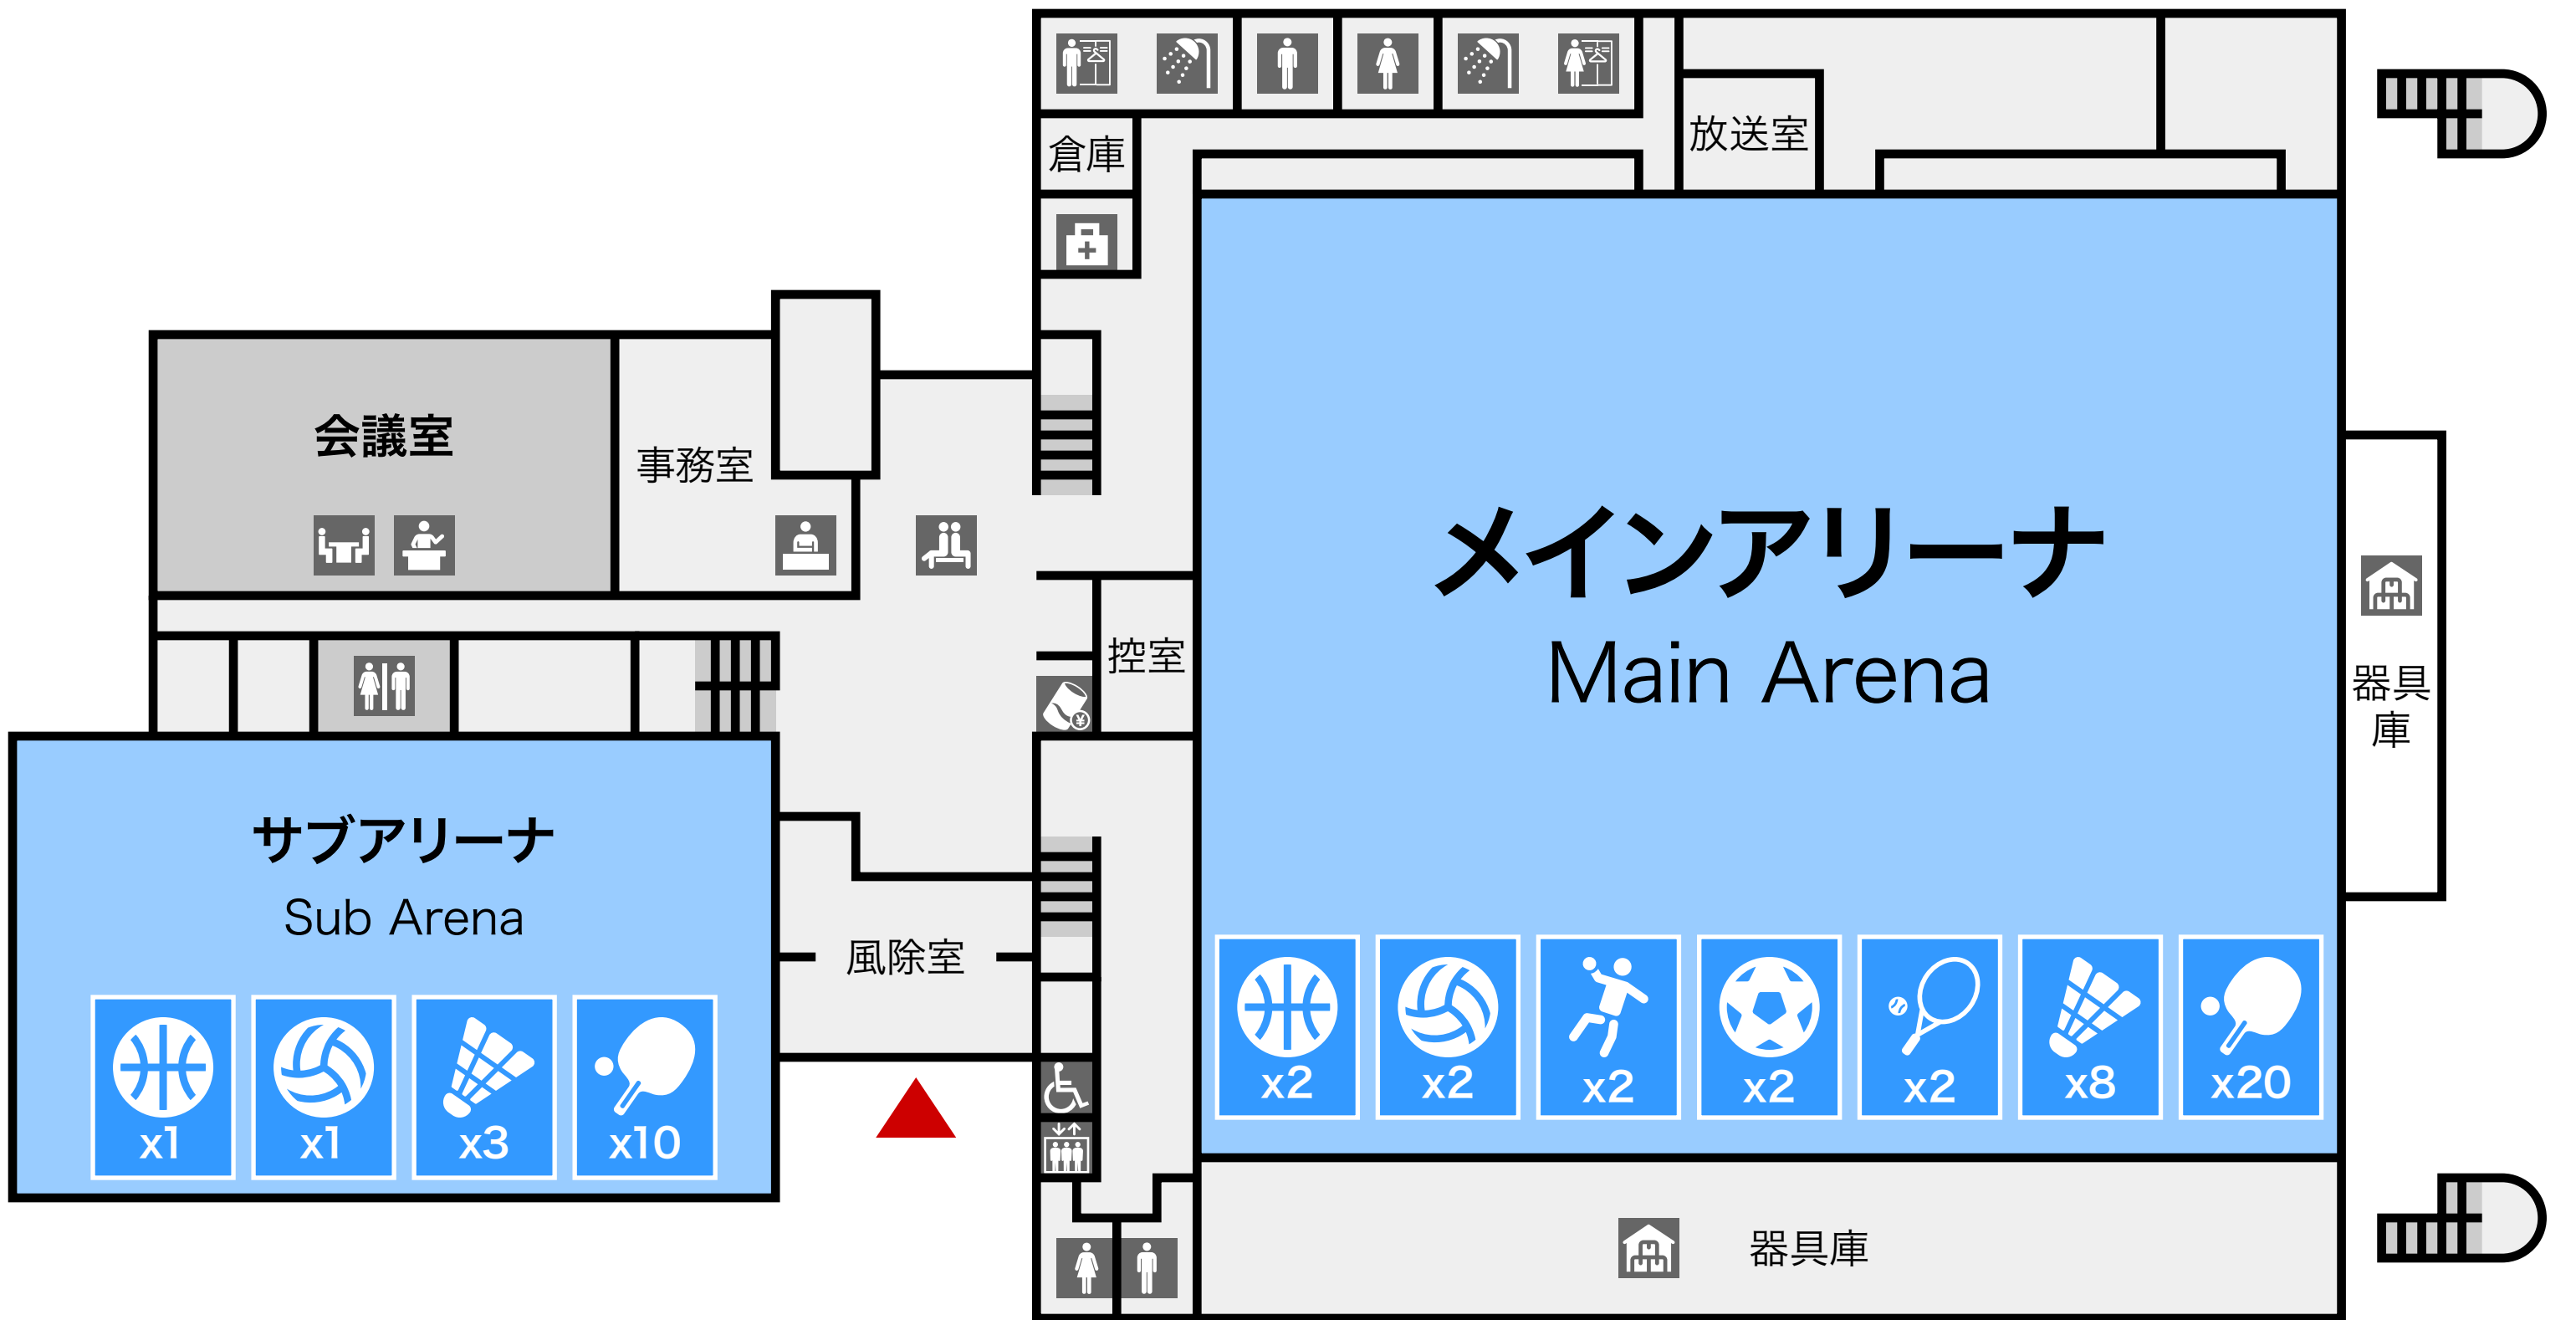

富士北麓公園体育館

Fujihokuroku Park Gymnasium

1F

2F