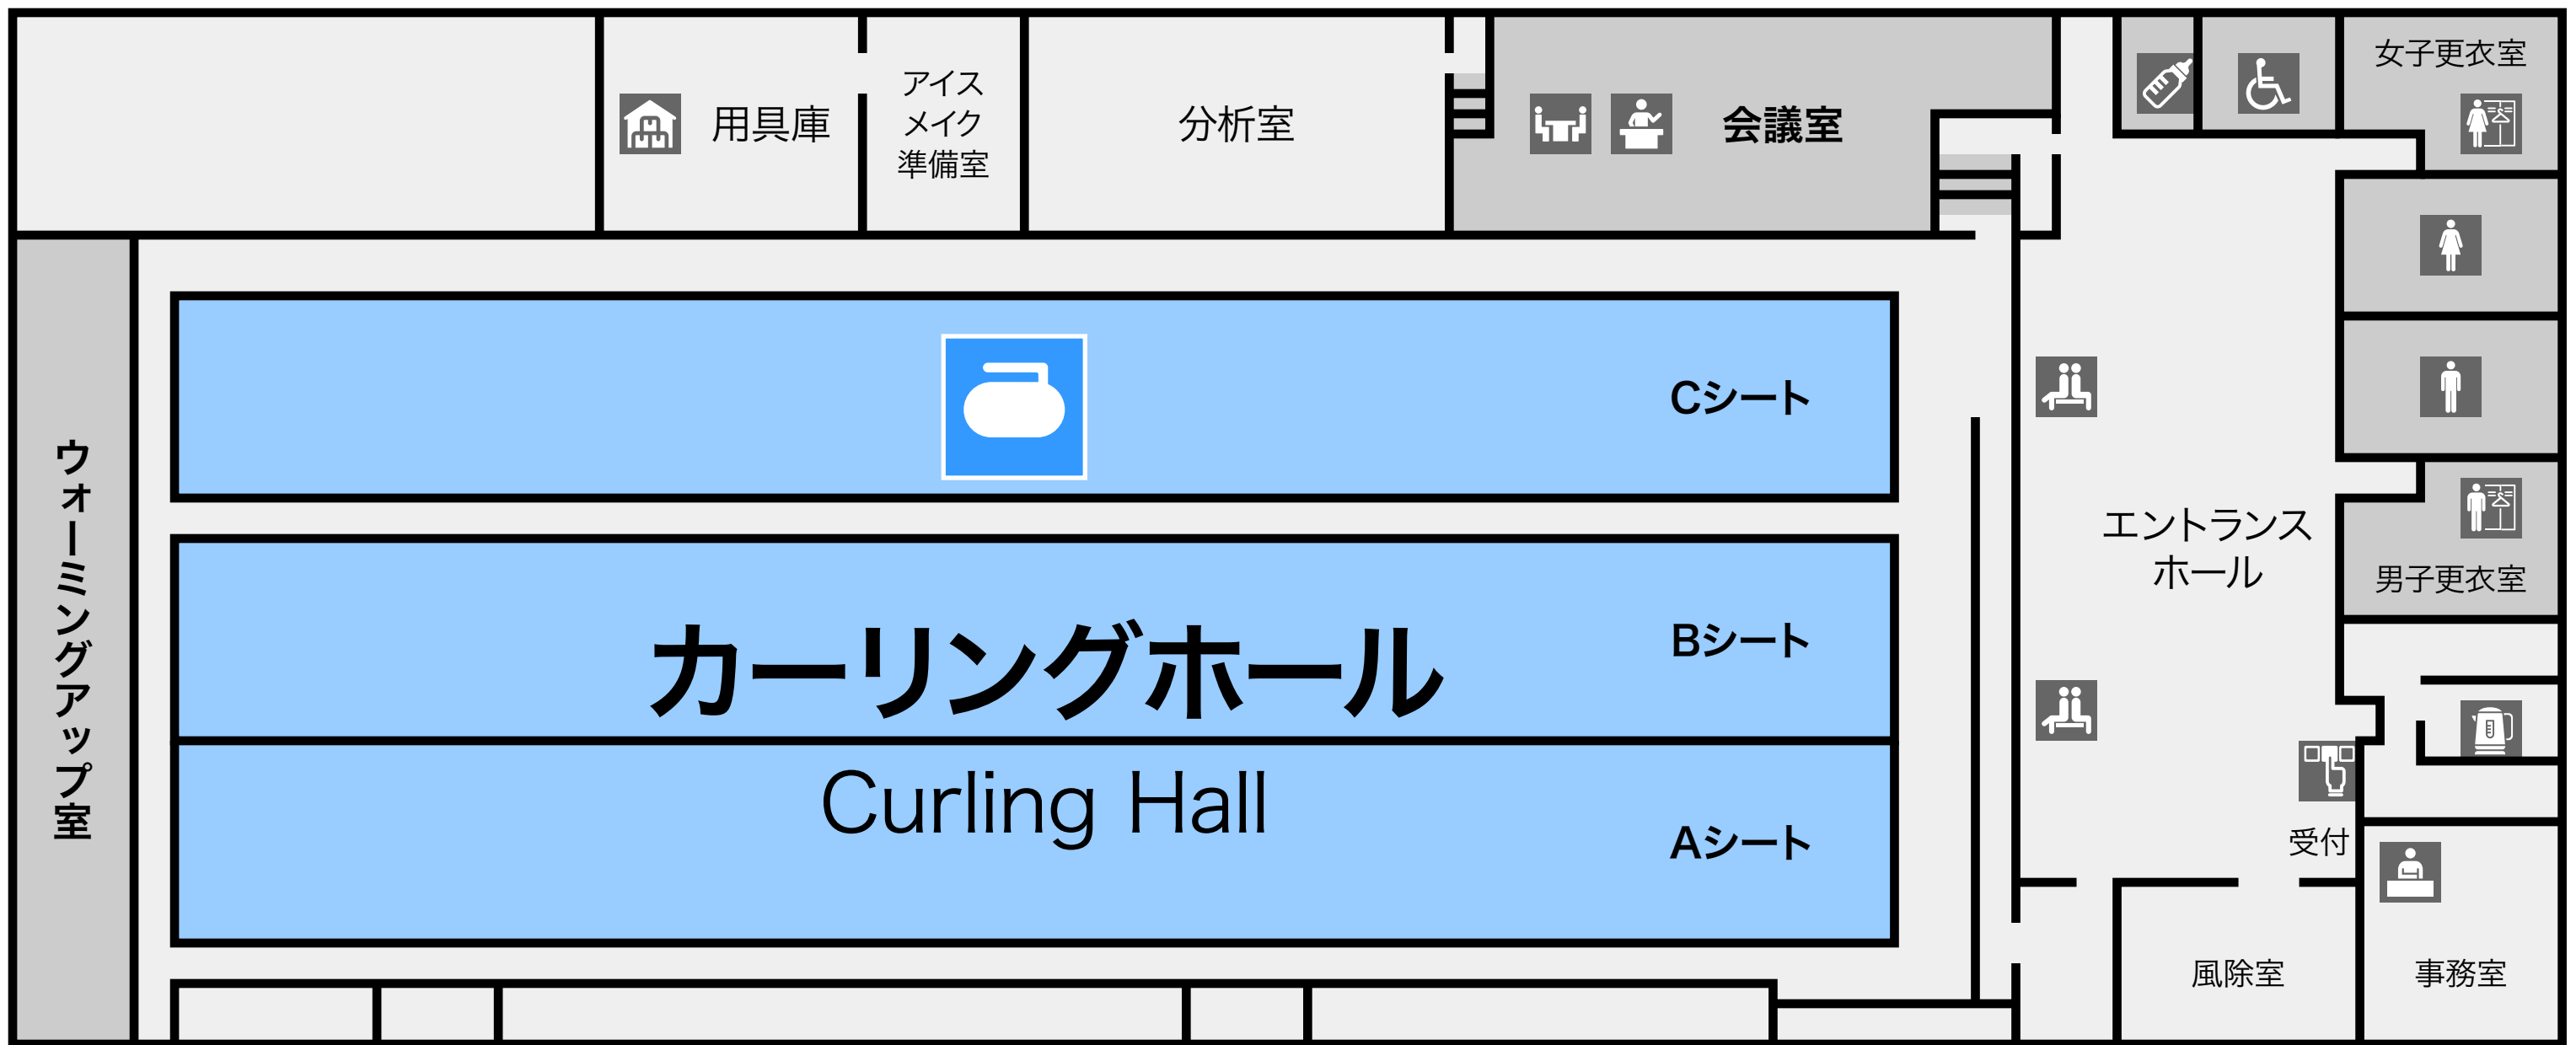

アルゴグラフィックス北見カーリングホール

Kitami Curling Hall

1F

この施設案内はMUSIC-MDATAが作成しました。実際と相違する場合がありますので公式情報もご確認ください。

フロアマップ凡例 gym.music-mdata.com