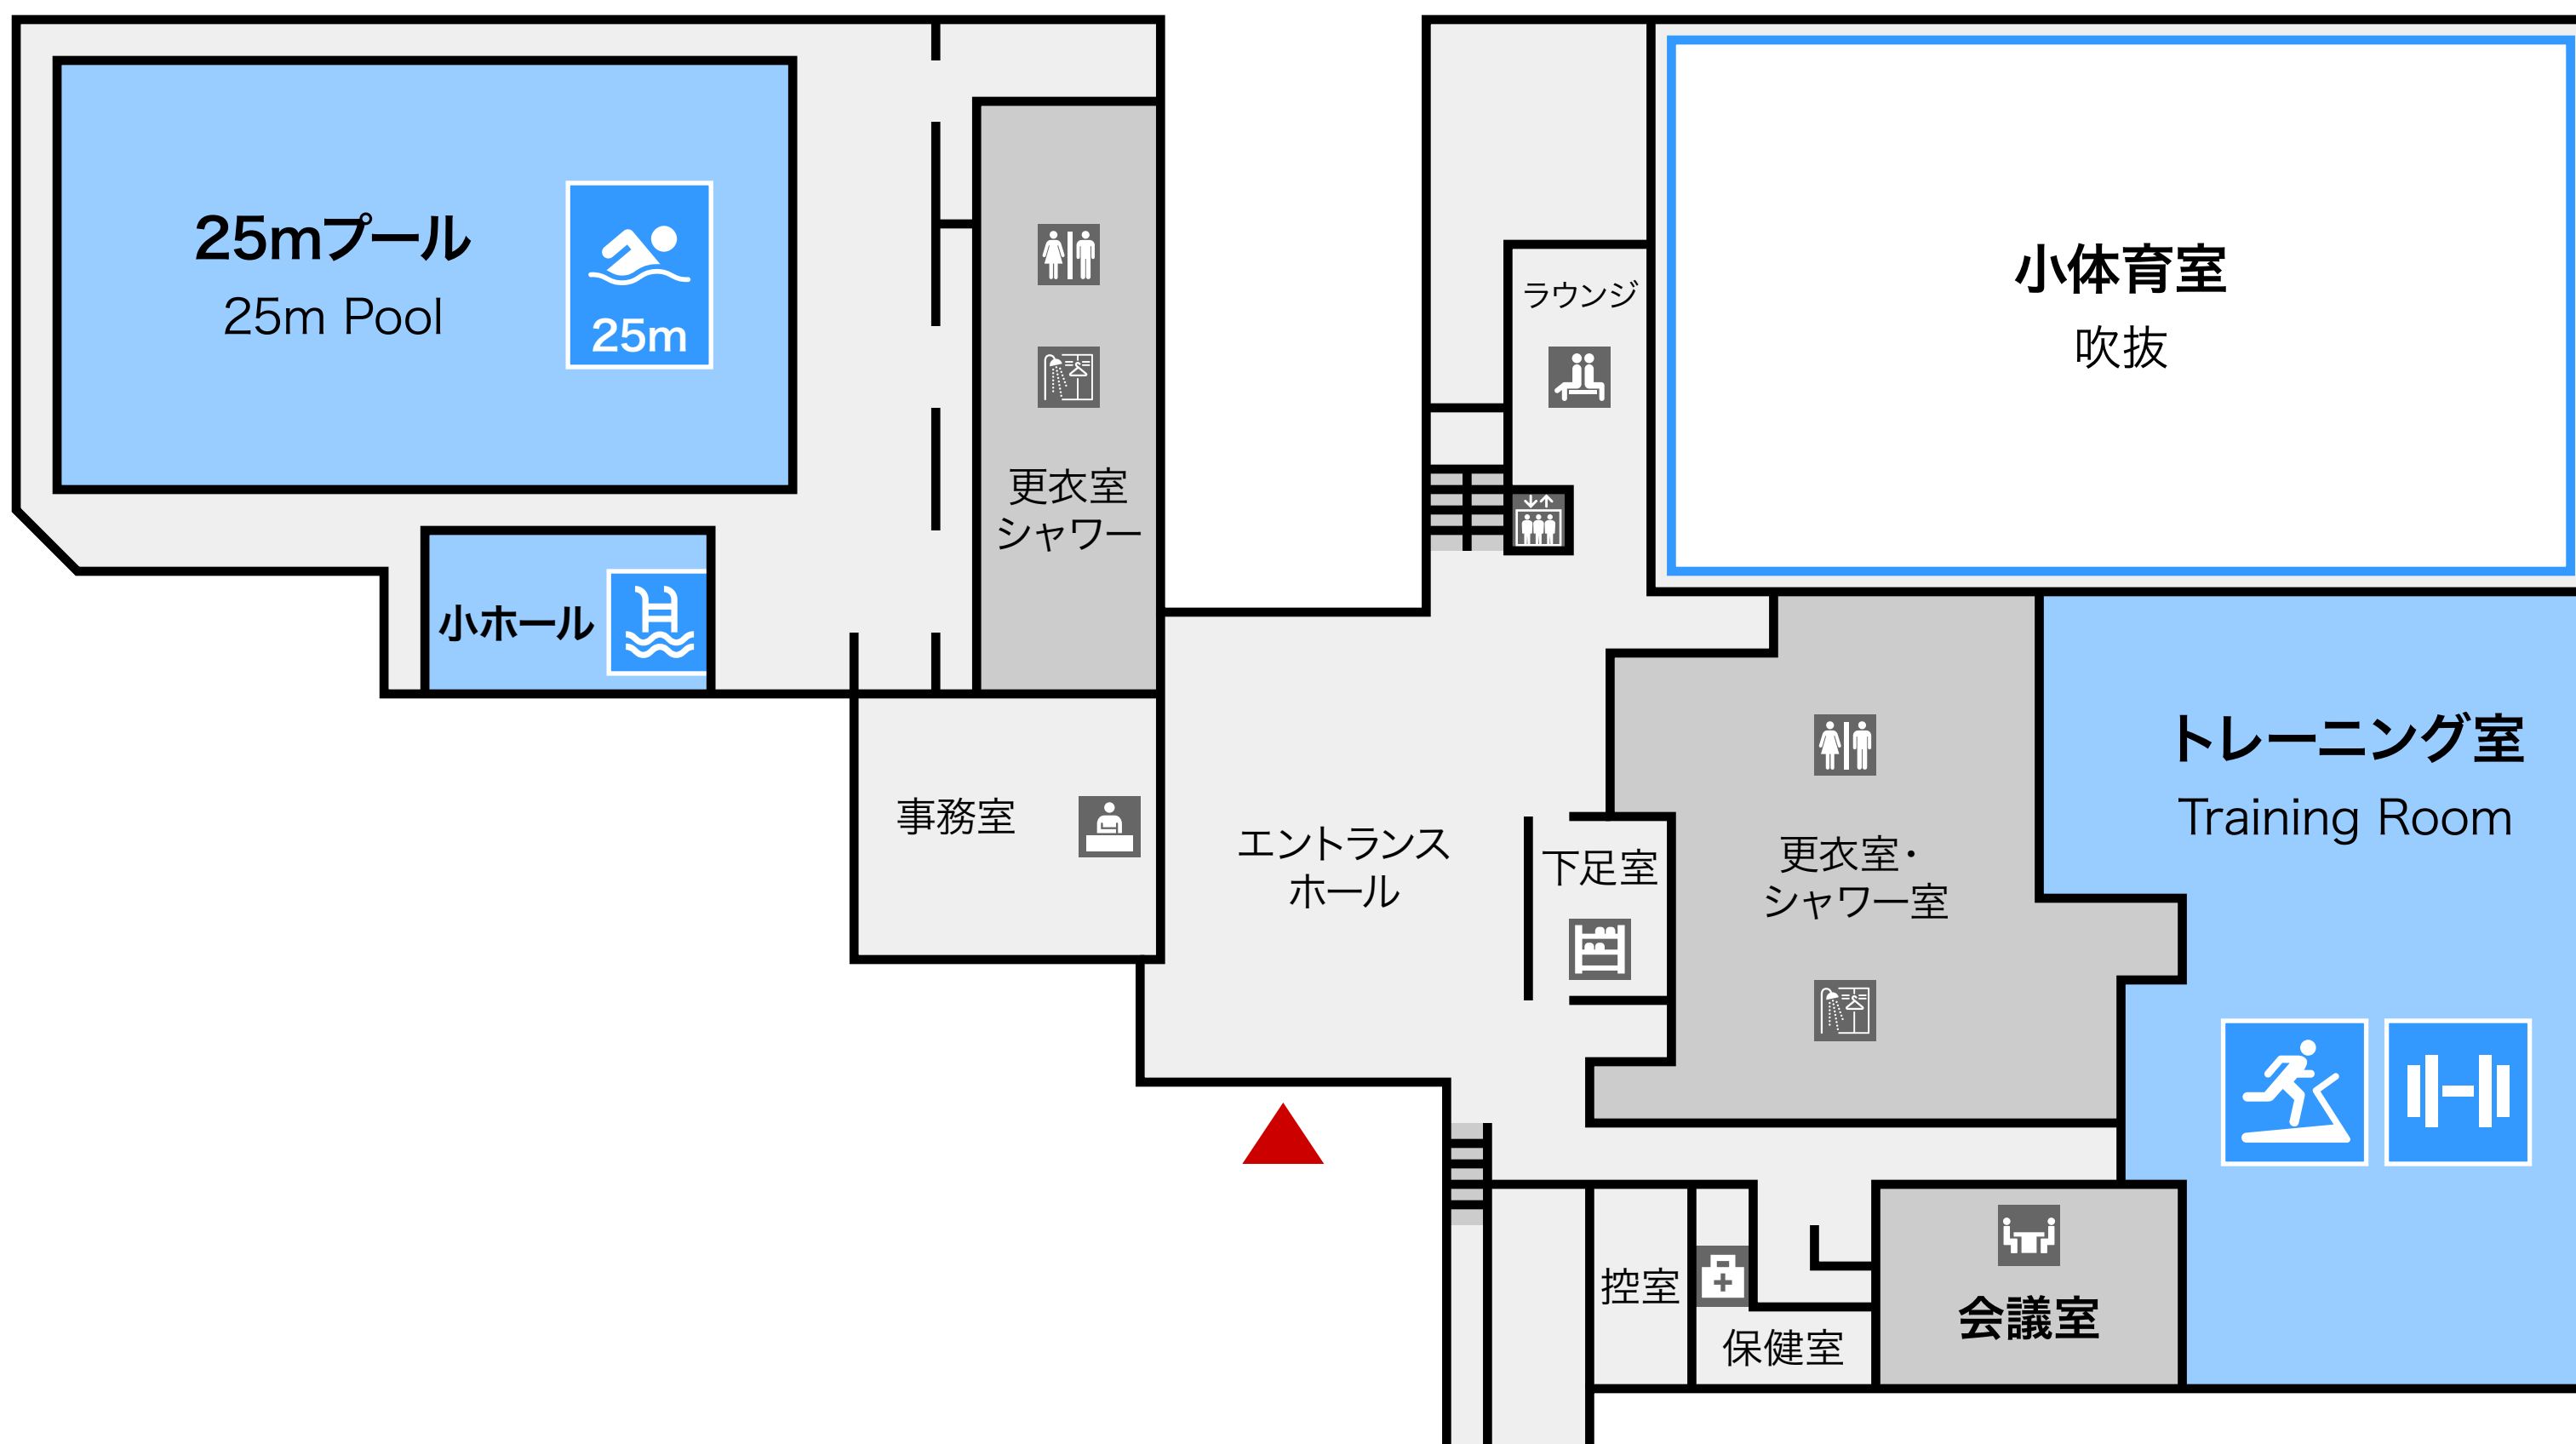

# 広島市安芸区スポーツセンター

Hiroshima City Aki Ward Sports Center

B1

1F

2F

3F