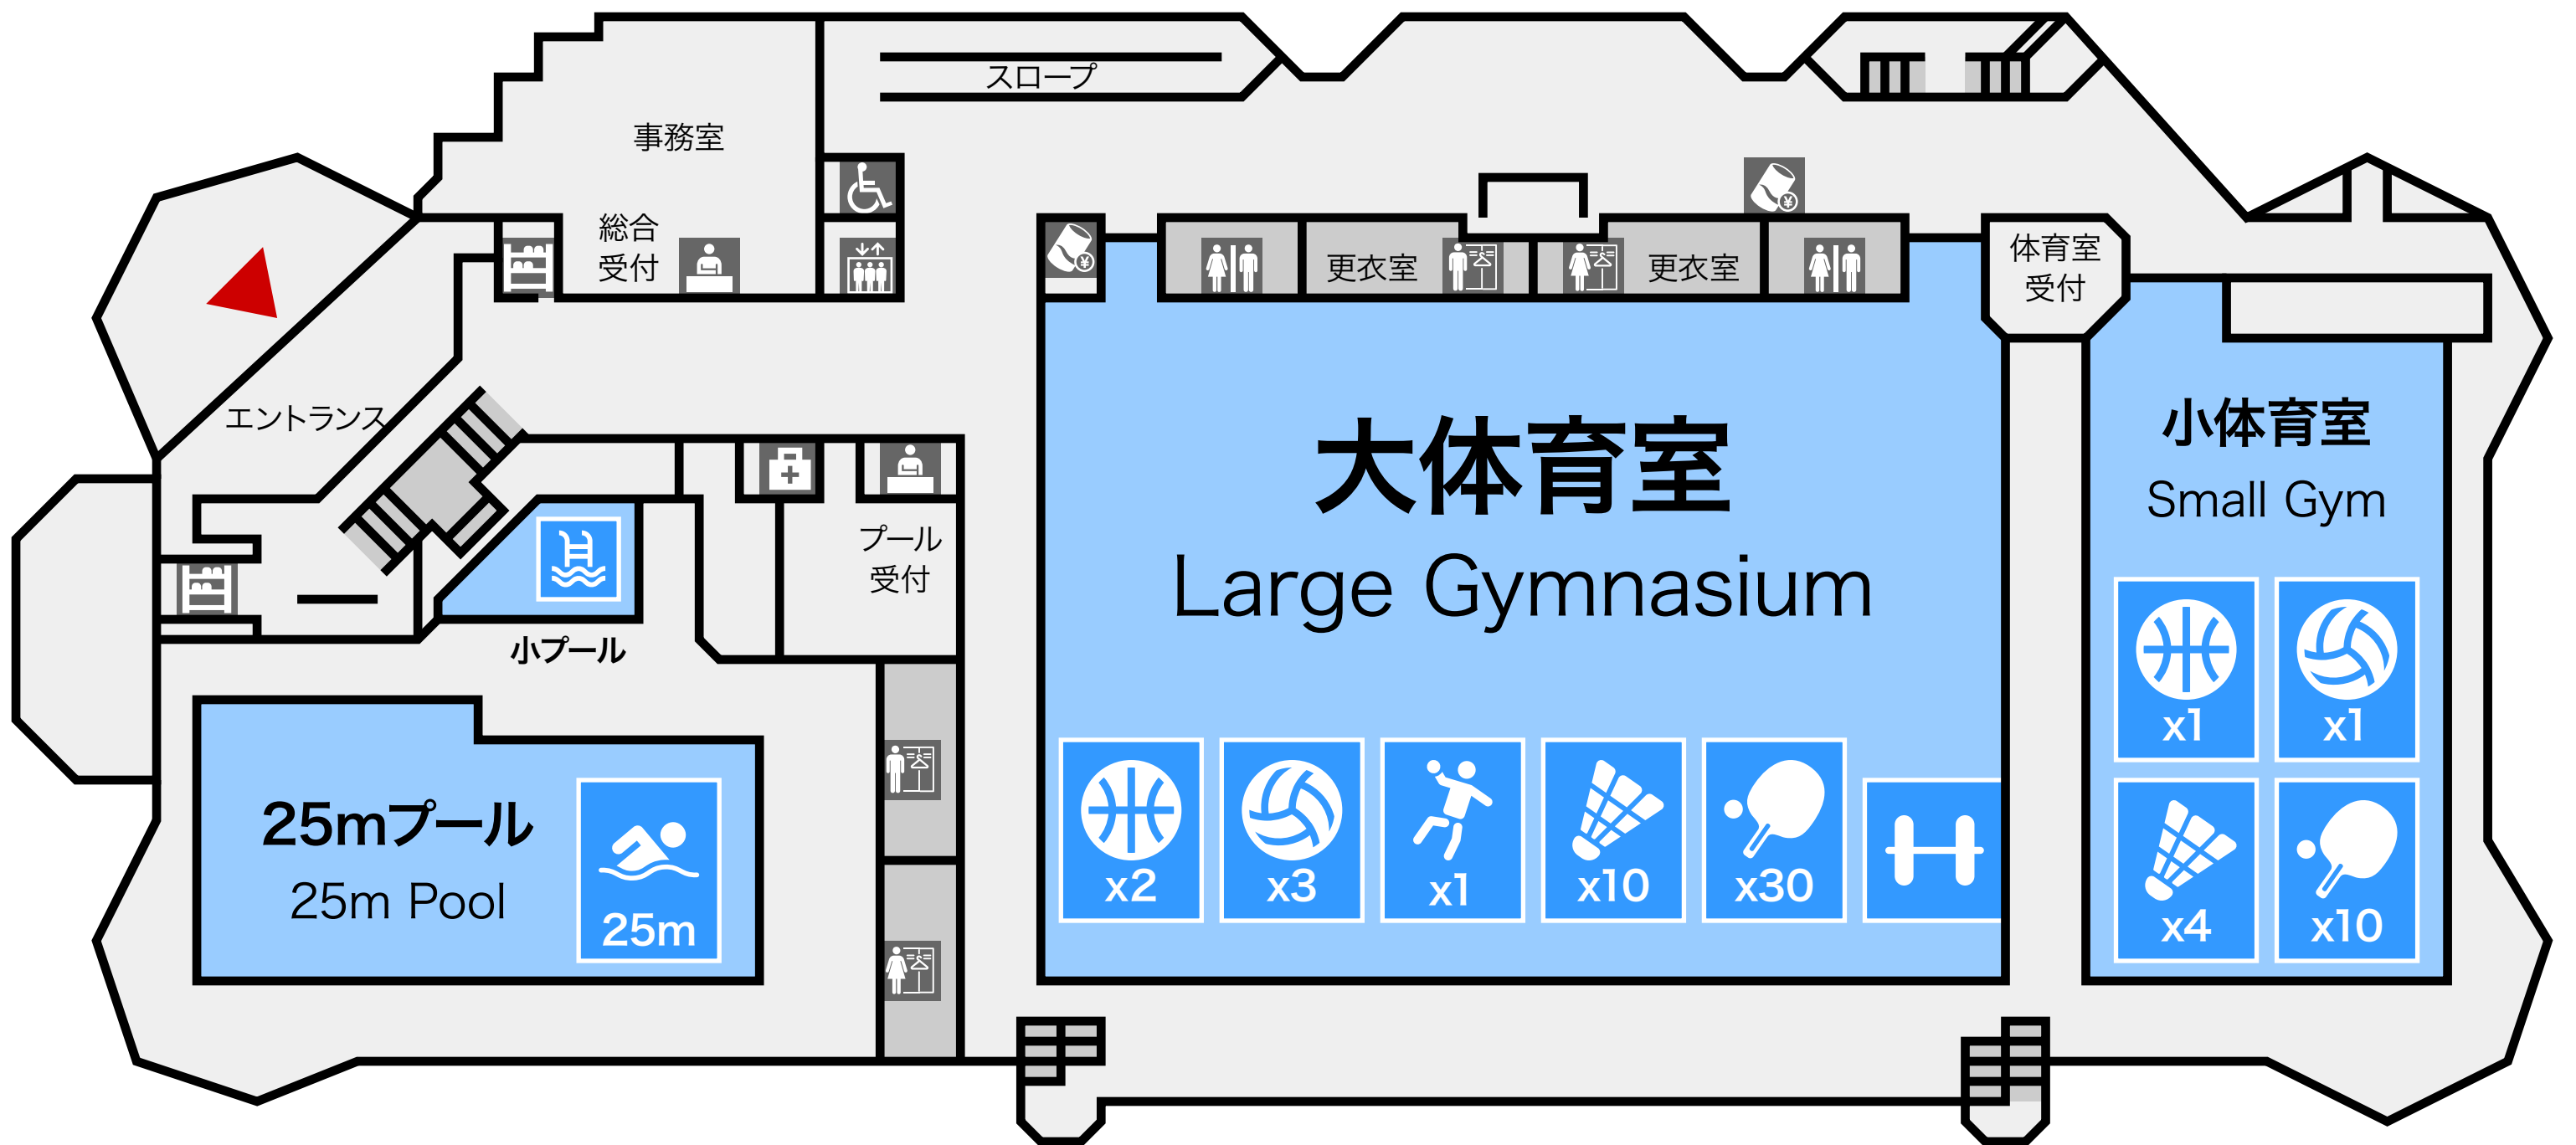

# 広島市佐伯区スポーツセンター

Hiroshima City Saeki Ward Sports Center

1F

2F